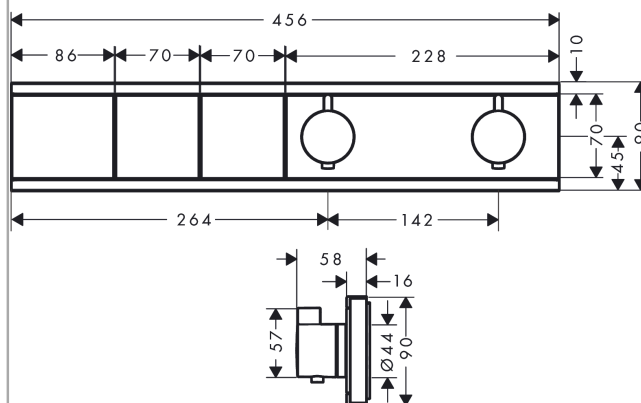

RainSelect**Термостат, скрытого монтажа, для 2 потребителей**Поверхности : **шлиф. бронза** Артикульный номер: **15380140****Описание****Характеристики**

- 2 потребителя
- в зависимости от расхода и ситуации при установке, снижение расхода примерно на 50%, встроенная функция отключения
- кнопка Select включения / выключения для 2 потребителей
- возможно одновременное включение нескольких потребителей
- максимальный расход воды при 3 барах: 19,6 л/мин
- картридж термостата, клапан Select
- предохранительный ограничитель при 40°C
- регулируемое ограничение температуры
- клапан обратного тока воды
- вид соединения: скрытая часть
- мин. рабочее давление: 1 бар
- макс. рабочее давление: 10 бар
- Термостат поставляется с кнопками ручной душ, верхний душ

Технология**Награды за дизайн****Продукт****Чертеж**

RainSelect

Термостат, скрытого монтажа, для 2 потребителей

Поверхности : **шлиф. бронза** Артикульный номер: **15380140**

График расхода воды

RainSelect

Позиция	Описание	Артикульный номер	PC	PU
1	handle for thermostat	92215140	-	1
2	safety set	93112140	-	1
3	safety set	93113140	-	1
4	cover	93105140	-	1
5	symbol head shower Rain large	93107140	-	1
6	symbol handshower	93106140	-	1
7	cover	93501140	-	1
8	mounting kit	93102000	-	1
9	O-ring 38x2,5	98198000	-	1
10	adapter for handle	93109000	-	1
11	adapter for handle	93315000	-	1
12	support element	93111000	-	1
13	support element	93314000	-	1
14	fit-up aid	93417000	-	1
15	escutcheon	93104140	-	1
16	thermostat cartridge	96633000	-	1
17	sealing set	96636000	-	1
18	O-ring 34x2	98383000	-	1
19	O-ring 26x2	98147000	-	1
20	service unit	93406000	-	1
21	O-ring 20x2	98165000	-	1
22	O-ring 20x1,5	98197000	-	1
23	non return valve	96655000	-	1
24	filter	97367000	-	1
25	shut off unit	98536000	-	1
26	Select-adapter	93103000	-	1
27	nut	98368000	-	1
28	shut off unit	95758000	-	1
29	symbol head shower	93499140	-	1
30	symbol Flood jet	93305140	-	1
a	concealed item	15310180	-	1
b	extension 25 mm	93432000	-	1
c	Grease	90920000	-	1