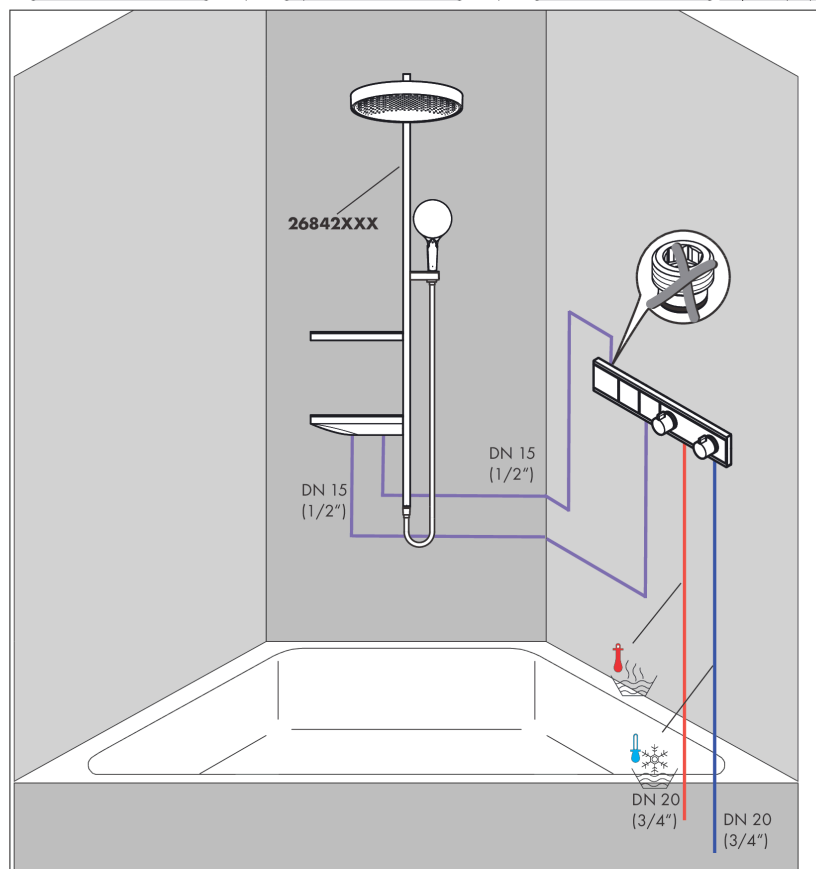

RainSelect**Термостат, скрытого монтажа, для 2 потребителей**Поверхности : **шлиф. бронза** Артикульный номер: **15380140****Описание****Характеристики**

- 2 потребителя
- в зависимости от расхода и ситуации при установке, снижение расхода примерно на 50%, встроенная функция отключения
- кнопка Select включения / выключения для 2 потребителей
- возможно одновременное включение нескольких потребителей
- максимальный расход воды при 3 барах: 19,6 л/мин
- картридж термостата, клапан Select
- предохранительный ограничитель при 40°C
- регулируемое ограничение температуры
- клапан обратного тока воды
- вид соединения: скрытая часть
- мин. рабочее давление: 1 бар
- макс. рабочее давление: 10 бар
- Термостат поставляется с кнопками ручной душ, верхний душ

Технология**Награды за дизайн****Продукт****Чертеж**

RainSelect

Термостат, скрытого монтажа, для 2 потребителей

Поверхности : **шлиф. бронза** Артикульный номер: **15380140**

График расхода воды

RainSelect

Термостат, скрытого монтажа, для 2 потребителей

Поверхности : шлиф. бронза Артикулный номер: 15380140

Пример монтажа

RainSelect
1531018X / 15380XXX

RainSelect

Термостат, скрытого монтажа, для 2 потребителей