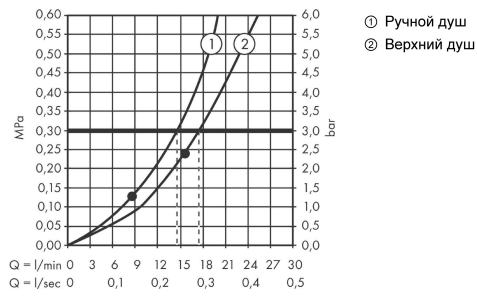

RainSelect

Термостат, скрытого монтажа, для 2 потребителей

Поверхности : **шлиф. бронза**   Артикульный номер: **15380140**

График расхода воды