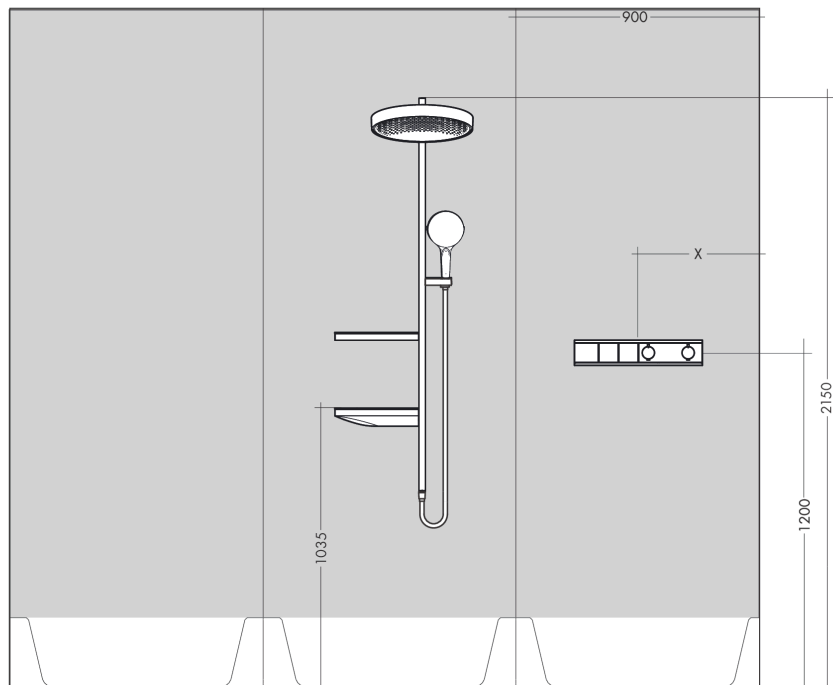

RainSelect**Термостат, скрытого монтажа, для 2 потребителей**Поверхности : **шлиф. бронза** Артикульный номер: **15380140****Описание****Характеристики**

- 2 потребителя
- в зависимости от расхода и ситуации при установке, снижение расхода примерно на 50%, встроенная функция отключения
- кнопка Select включения / выключения для 2 потребителей
- возможно одновременное включение нескольких потребителей
- максимальный расход воды при 3 барах: 19,6 л/мин
- картридж термостата, клапан Select
- предохранительный ограничитель при 40°C
- регулируемое ограничение температуры
- клапан обратного тока воды
- вид соединения: скрытая часть
- мин. рабочее давление: 1 бар
- макс. рабочее давление: 10 бар
- Термостат поставляется с кнопками ручной душ, верхний душ

Технология**Награды за дизайн****Продукт****Чертеж**

RainSelect

Термостат, скрытого монтажа, для 2 потребителей

Поверхности : **шлиф. бронза** Артикульный номер: **15380140**

График расхода воды

RainSelect

Термостат, скрытого монтажа, для 2 потребителей

Поверхности : шлиф. бронза Артикулный номер: 15380140

Пример монтажа

RainSelect
1531018X / 15380XXX

RainSelect

Термостат, скрытого монтажа, для 2 потребителей