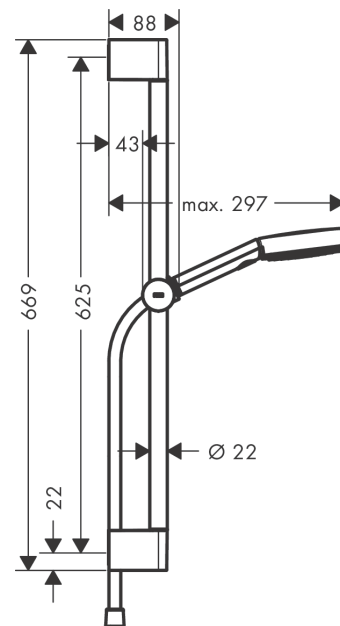

Pulsify Select S**Душевой набор 105 3jet Relaxation со штангой 65 см**Поверхности : **матовый белый** Артикульный номер: **24160700****Описание****Характеристики**

- состоит из: ручной душ, ползунок, душевая штанга, шланг для душа
- размер душевого диска: 105 мм
- тип струи: PowderRain, IntenseRain, массажная
- удобное переключение типов струи с помощью кнопки Select
- максимальный расход воды при 3 барах: 11,4 л/мин
- душевой шланг с конической гайкой на обоих концах
- со стороны душа упорный подшипник, предотвращающий перекручивание душевого шланга
- настенный монтаж: крепление с помощью шурупов
- хромированные настенные крепления из пластика
- длина вертикальной трубки: 669.0 мм
- диаметр штанги: 22 мм
- профиль вертикальной трубки: круглая
- расстояние между отверстиями 625 мм
- держатель для ручного душа регулируемый по высоте с внешней кнопкой выбора
- держатель ручного душа из пластика/металла

Технология**Награды за дизайн**

reddot winner 2021

**Продукт****Чертеж**

Pulsify Select S

Душевой набор 105 3jet Relaxation со штангой 65 см

Поверхности : матовый белый Артикульный номер: 24160700

График расхода воды

Расход измерен практически с помощью соответствующей арматуры (термостат/смеситель/скрытый клапан).

Pulsify Select S

Душевой набор 105 3jet Relaxation со штангой 65 см

Поверхности : матовый белый Артикульный номер: 24160700

Год выпуска: >06/21

Позиция	Описание	Артикульный номер	PC	PU
1	cover	95217700	-	1
2	wall support	95218000	-	1
3	mounting set	96179000	-	1
4	support, assy	93517700	-	1
5	shower hose Isiflex'B 1,60 m	28276700	-	1
6	-	24110700	-	1
7	filter	92672000	-	1
8	seal	98058000	-	1
a	tile-matching-disk 7 mm	97450000	-	1