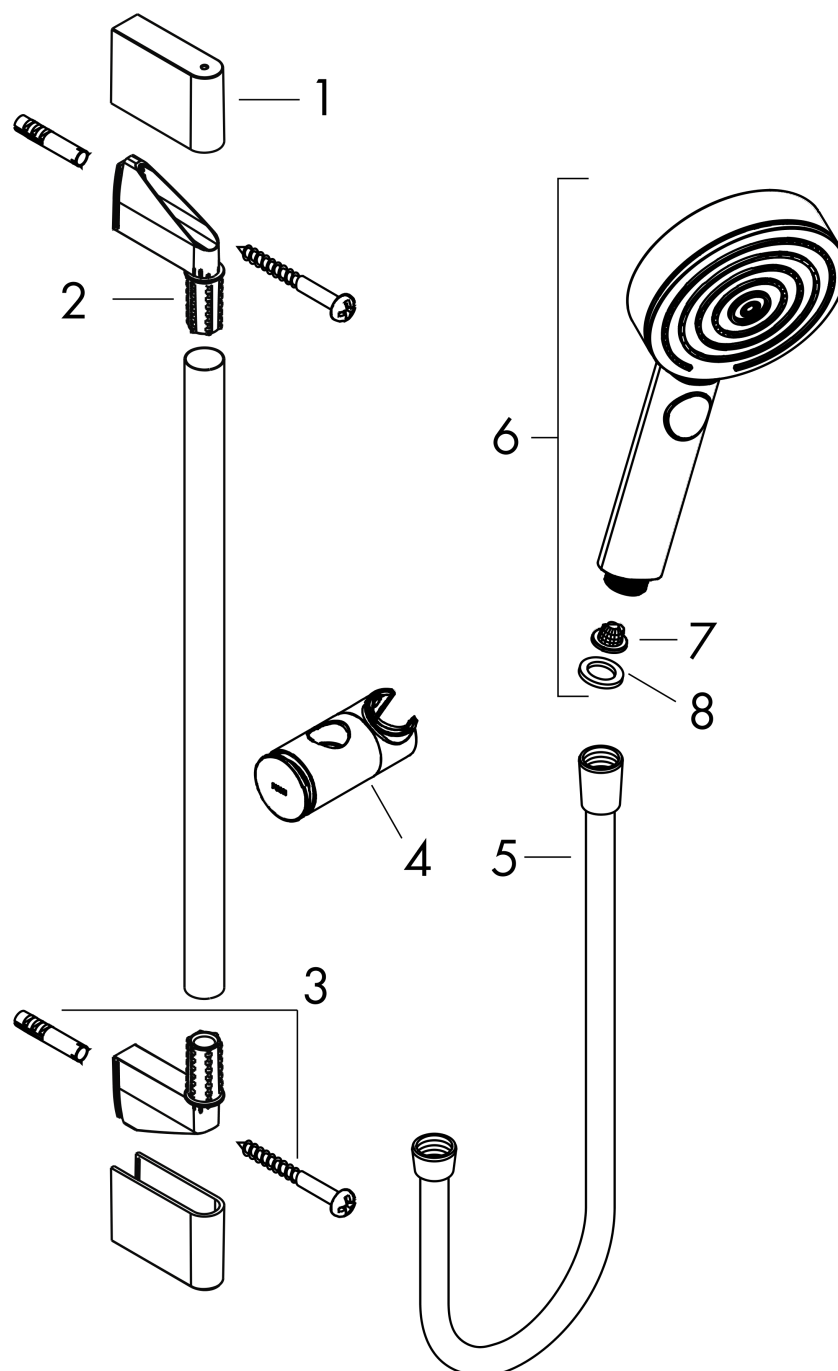

Pulsify Select S**Душевой набор 105 3jet Relaxation со штангой 65 см**Поверхности : **матовый белый** Артикульный номер: **24160700****Описание****Характеристики**

- состоит из: ручной душ, ползунок, душевая штанга, шланг для душа
- размер душевого диска: 105 мм
- тип струи: PowderRain, IntenseRain, массажная
- удобное переключение типов струи с помощью кнопки Select
- максимальный расход воды при 3 барах: 11,4 л/мин
- душевой шланг с конической гайкой на обоих концах
- со стороны душа упорный подшипник, предотвращающий перекручивание душевого шланга
- настенный монтаж: крепление с помощью шурупов
- хромированные настенные крепления из пластика
- длина вертикальной трубки: 669.0 мм
- диаметр штанги: 22 мм
- профиль вертикальной трубки: круглая
- расстояние между отверстиями 625 мм
- держатель для ручного душа регулируемый по высоте с внешней кнопкой выбора
- держатель ручного душа из пластика/металла

Расход измерен практически с помощью соответствующей арматуры (термостат/смеситель/скрытый клапан).

Pulsify Select S

Душевой набор 105 3jet Relaxation со штангой 65 см

Поверхности : матовый белый Артикульный номер: 24160700

Покомпонентное изображение

Год выпуска: >06/21

Pulsify Select S**Душевой набор 105 3jet Relaxation со штангой 65 см**Поверхности : **матовый белый** Артикульный номер: **24160700****Перечень запасных частей**

Год выпуска: >06/21

Позиция	Описание	Артикульный номер	PC	PU
1	cover	95217700	-	1
2	wall support	95218000	-	1
3	mounting set	96179000	-	1
4	support, assy	93517700	-	1
5	shower hose Isiflex'B 1,60 m	28276700	-	1
6	-	24110700	-	1
7	filter	92672000	-	1
8	seal	98058000	-	1
a	tile-matching-disk 7 mm	97450000	-	1