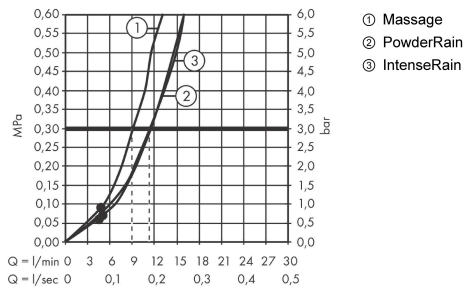

Технология**Награды за дизайн**

reddot winner 2021

**Продукт****Чертеж**

Pulsify Select S

Душевой набор 105 3jet Relaxation со штангой 65 см

Поверхности : матовый белый Артикульный номер: 24160700

График расхода воды

Расход измерен практически с помощью соответствующей арматуры (термостат/смеситель/скрытый клапан).

Pulsify Select S

Душевой набор 105 3jet Relaxation со штангой 65 см

Поверхности : матовый белый Артикульный номер: 24160700