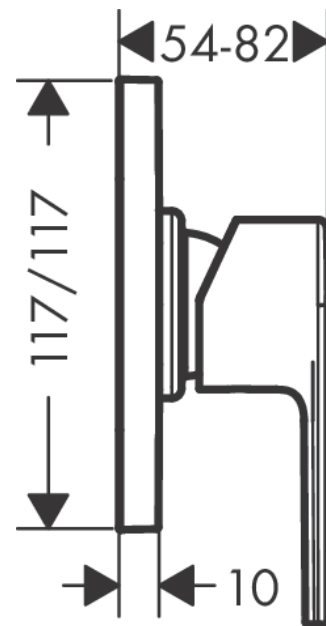

**Vernis Shape****Смеситель для душа, однорычажный, скрытого монтажа**Поверхности : **матовый черный**    Артикульный номер: **71658670****Описание****Характеристики**

- 1 потребитель
- максимальный расход воды при 3 барах: 28,7 л/мин
- керамический узел смешивания
- регулируемое ограничение температуры
- вид соединения: скрытая часть
- мин. рабочее давление: 1 бар
- макс. рабочее давление: 10 бар

**Продукт****Чертеж****График расхода воды**