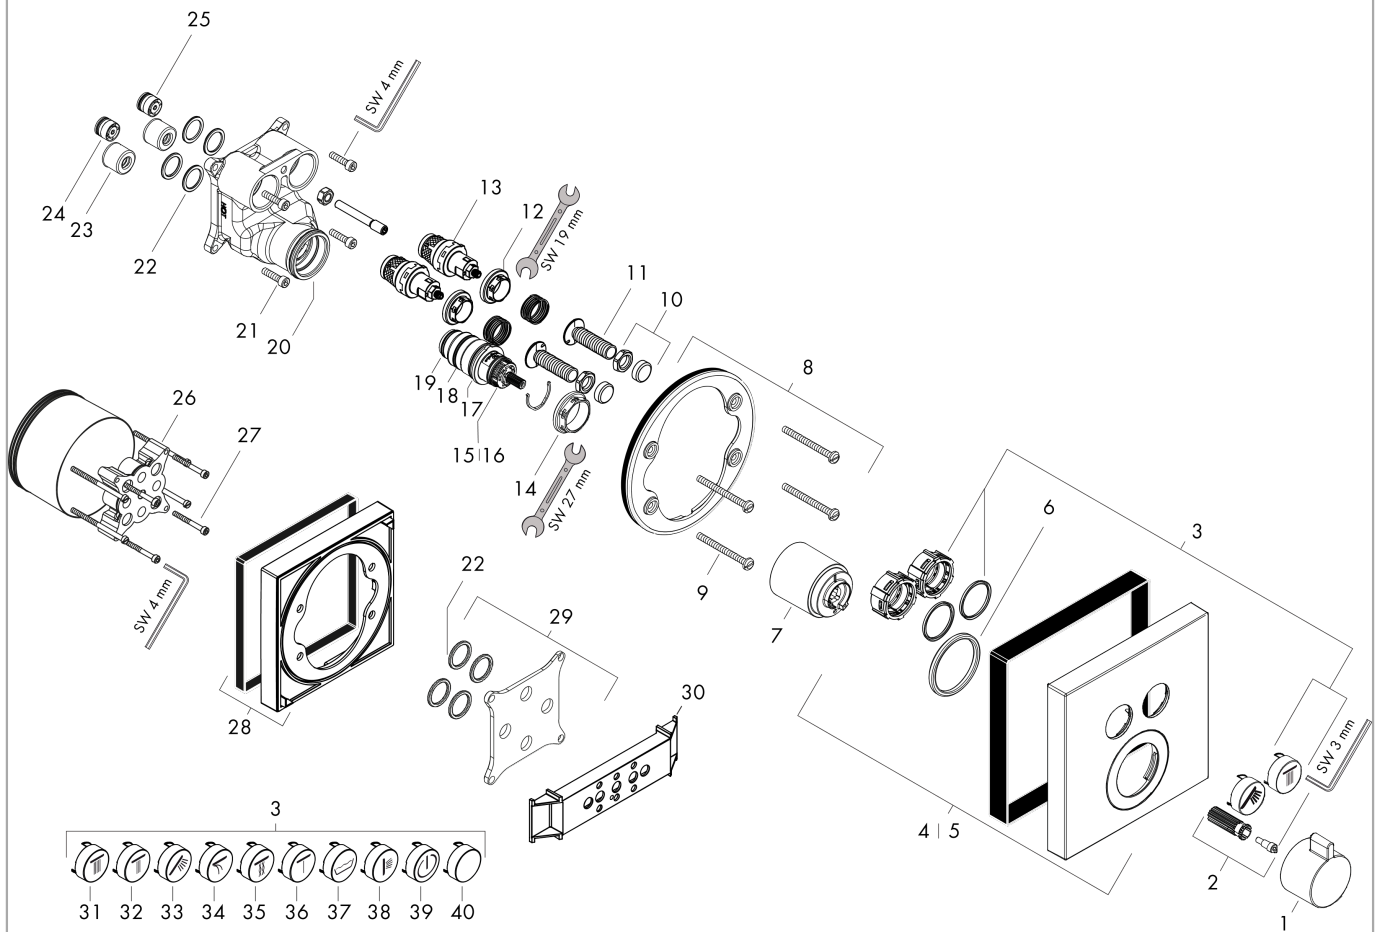

ShowerSelect

Термостат, скрытого монтажа, для 2 потребителей

Поверхности : полир. золото Артикульный номер: **15763990**

Покомпонентное изображение

Год выпуска: >07/19

ShowerSelect**Термостат, скрытого монтажа, для 2 потребителей**

Поверхности : полир. золото Артикульный номер: 15763990

**Перечень запасных частей**

Год выпуска: >07/19

Позиция	Описание	Артикульный номер	PC	PU
1	handle for thermostat	92215990	-	1
2	handle fixing set	95843000	-	1
3	set of symbols	92218000	-	1
4	escutcheon 155 / 155 mm	92217990	-	1
5	escutcheon for exchanged connections	92393XXX	-	-
6	O-ring 44x4	98471000	-	1
7	sleeve	92216990	-	1
8	holder for escutcheon	98793000	-	1
9	set of fixing screws	96454000	-	1
10	nut and flange	92696000	-	1
11	Select-adapter	92219000	-	1
12	nut	98368000	-	1
13	shut off unit	95758000	-	1
14	nut	98913000	-	1
15	thermostat cartridge	98282000	-	1
16	cartridge for exchanged connections	92373000	-	1
17	O-ring 20x1,5	98197000	-	1
18	O-ring 25x1,5	98146000	-	1
19	O-ring 25x2,5	92146000	-	1
20	O-ring 36x2	98156000	-	1
21	set of screws	96525000	-	1
22	O-ring 16x2	98133000	-	1
23	noise reduction	94073000	-	1
24	non return valve (pressure-resistant up to 2 MPa)	92594000	-	1
25	non return valve	97980000	-	1
26	fit-up aid	92540000	-	1
27	extension 25 mm	13595000	-	1
28	set of fixing screws	97747000	-	1
29	extension 22 mm	13593990	-	1
30	compensation set 1°	95521000	-	1
31	symbol head shower Rain large	93571880	-	1
32	symbol head shower Rain small	93572880	-	1
33	symbol handshower	93573880	-	1
34	symbol Flood jet	93574880	-	1
35	symbol Whirl	93575880	-	1
36	symbol Mono	93576880	-	1
37	symbol tub	93577880	-	1
38	symbol body shower	93578880	-	1
39	symbol ON/OFF	93579880	-	1
40	pushbutton	93955880	-	1
a	concealed item	01800180	-	1

ShowerSelect**Термостат, скрытого монтажа, для 2 потребителей**Поверхности : **полир. золото** Артикульный номер: **15763990****Перечень запасных частей**Год выпуска: **>07/19**

Позиция	Описание	Артикульный номер	PC	PU
b	Grease	90920000	-	1