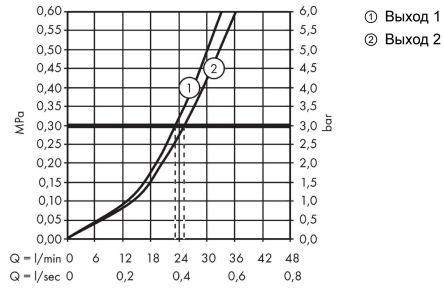

ShowerSelect**Термостат, скрытого монтажа, для 2 потребителей**

Поверхности : полир. золото Артикулный номер: 15763990

**Описание****Характеристики**

- 2 потребителя
- кнопка Select включения / выключения для 2 потребителей
- возможно одновременное включение нескольких потребителей
- максимальный расход воды при 3 барах: 29,7 л/мин
- расход воды через верхний вывод: 25 л/мин
- расход воды через нижний вывод: 23 л/мин
- расход воды при одновременном использовании всех потребителей: 29,7 л/мин
- картридж термостата, клапан Select
- предохранительный ограничитель при 40°C
- регулируемое ограничение температуры
- вид соединения: скрытая часть
- мин. рабочее давление: 1 бар
- макс. рабочее давление: 10 бар
- смеситель поставляется с кнопками ручной душ, верхний душ

Технология**Награды за дизайн**

reddot winner 2020

reddot winner 2021

**Продукт**

ShowerSelect**Термостат, скрытого монтажа, для 2 потребителей**Поверхности : полир. золото Артикульный номер: **15763990****График расхода воды**