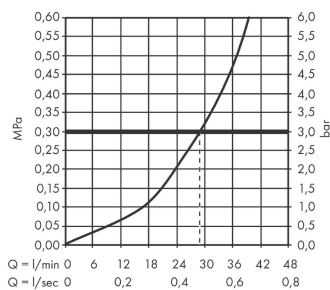

Vernis Blend

Смеситель для душа, однорычажный, скрытого монтажа

Поверхности : хром Артикульный номер: 71667000

Описание

Характеристики

- 1 потребитель
- максимальный расход воды при 3 барах: 29,3 л/мин
- керамический узел смешивания
- регулируемое ограничение температуры
- вид соединения: скрытая часть
- мин. рабочее давление: 1 бар
- макс. рабочее давление: 10 бар

Продукт

Чертеж

График расхода воды

Vernis Blend

Смеситель для душа, однорычажный, скрытого монтажа

Поверхности : **хром** Артикульный номер: **71667000**

Покомпонентное изображение

Год выпуска: **>06/22**