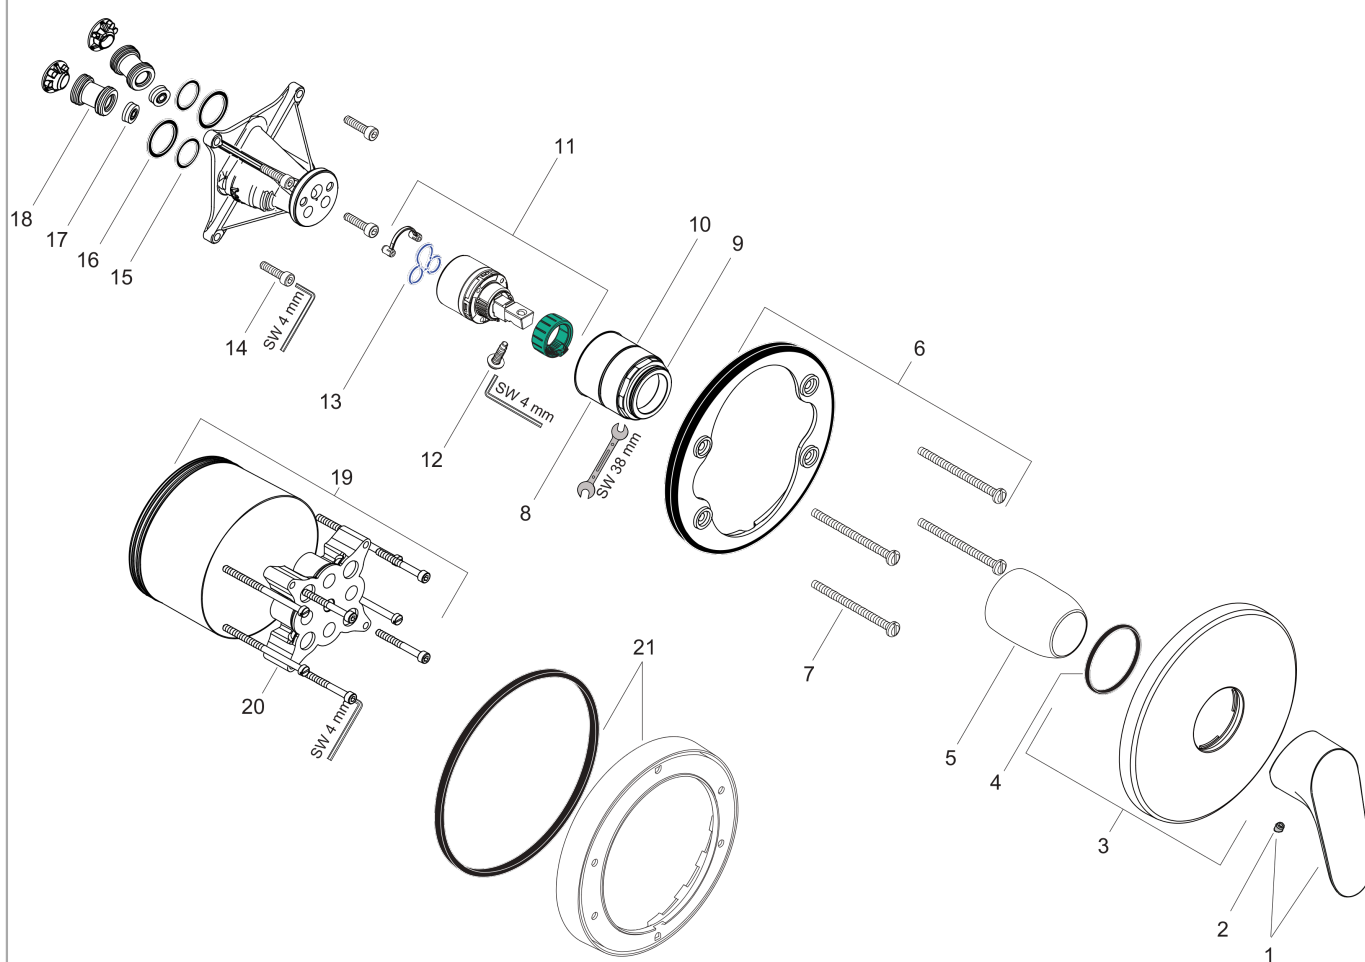

Vernis Blend

Смеситель для душа, однорычажный, скрытого монтажа

Поверхности : хром Артикульный номер: 71667000

Описание

Характеристики

- 1 потребитель
- максимальный расход воды при 3 барах: 29,3 л/мин
- керамический узел смешивания
- регулируемое ограничение температуры
- вид соединения: скрытая часть
- мин. рабочее давление: 1 бар
- макс. рабочее давление: 10 бар

Продукт

Чертеж

График расхода воды

Vernis Blend

Смеситель для душа, однорычажный, скрытого монтажа

Поверхности : **хром** Артикульный номер: **71667000**

Покомпонентное изображение

Год выпуска: **>06/22**

Vernis Blend**Смеситель для душа, однорычажный, скрытого монтажа**Поверхности : **хром** Артикульный номер: **71667000****Перечень запасных частей**

Год выпуска: >06/22

Позиция	Описание	Артикульный номер	PC	PU
1	handle	93715000	-	1
2	screw cover	96338000	-	1
3	escutcheon Ø 150 mm	98792000	-	1
4	O-ring 43x3	98418000	-	1
5	sleeve	98790000	-	1
6	holder for escutcheon	98793000	-	1
7	set of fixing screws	96454000	-	1
8	nut	98796000	-	1
9	O-ring 30x1,5	98433000	-	1
10	O-ring 39x1,5	98400000	-	1
11	cartridge, assy	92730000	-	1
12	locking screw for handle	95140000	-	1
13	seal	95008000	-	1
14	set of screws	96525000	-	1
15	O-ring 16x2	98133000	-	1
16	O-Ring 22x2	98185000	-	1
17	flow limiter (22 l/min)	95884000	-	1
18	noise reduction	96429000	-	1
19	extension 25 mm	13595000	-	1
20	set of fixing screws	97747000	-	1
21	extension 22 mm (Ø 150 mm)	13597000	-	1
a	concealed item	01800180	-	1