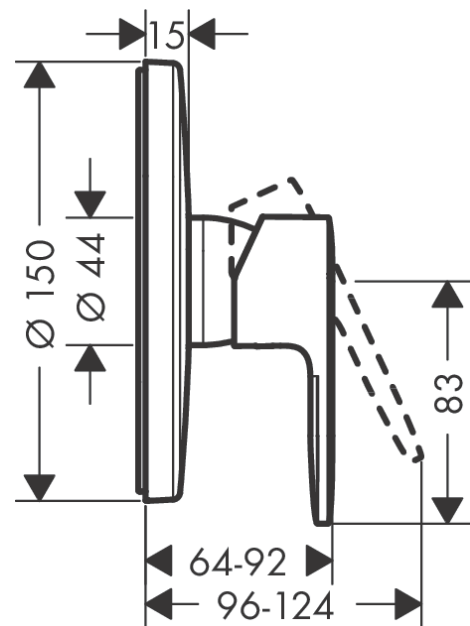

Vernis Blend

Смеситель для душа, однорычажный, скрытого монтажа

Поверхности : хром Артикульный номер: 71667000

Описание

Характеристики

- 1 потребитель
- максимальный расход воды при 3 барах: 29,3 л/мин
- керамический узел смешивания
- регулируемое ограничение температуры
- вид соединения: скрытая часть
- мин. рабочее давление: 1 бар
- макс. рабочее давление: 10 бар

Продукт

Чертеж

График расхода воды

Vernis Blend

Смеситель для душа, однорычажный, скрытого монтажа

Поверхности : **хром** Артикульный номер: **71667000**

Покомпонентное изображение

Год выпуска: **>06/22**

Vernis Blend**Смеситель для душа, однорычажный, скрытого монтажа**Поверхности : **хром** Артикульный номер: **71667000****Перечень запасных частей**

Год выпуска: >06/22

Позиция	Описание	Артикульный номер	PC	PU
1	handle	93715000	-	1
2	screw cover	96338000	-	1
3	escutcheon Ø 150 mm	98792000	-	1
4	O-ring 43x3	98418000	-	1
5	sleeve	98790000	-	1
6	holder for escutcheon	98793000	-	1
7	set of fixing screws	96454000	-	1
8	nut	98796000	-	1
9	O-ring 30x1,5	98433000	-	1
10	O-ring 39x1,5	98400000	-	1
11	cartridge, assy	92730000	-	1
12	locking screw for handle	95140000	-	1
13	seal	95008000	-	1
14	set of screws	96525000	-	1
15	O-ring 16x2	98133000	-	1
16	O-Ring 22x2	98185000	-	1
17	flow limiter (22 l/min)	95884000	-	1
18	noise reduction	96429000	-	1
19	extension 25 mm	13595000	-	1
20	set of fixing screws	97747000	-	1
21	extension 22 mm (Ø 150 mm)	13597000	-	1
a	concealed item	01800180	-	1