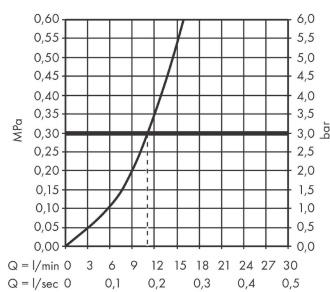

Vernis Shape M35

Кухонный смеситель однорычажный, 210, с поворотным изливом

Поверхности : хром Артикулный номер: 71871000

Описание

Характеристики

- ComfortZone 210
- угол поворота излива: регулировка на 2 уровня на 120° или 360°
- обычная струя
- максимальный расход воды при 3 барах: 11,1 л/мин
- керамический узел смешивания
- соединительные шланги G 3/8
- подходит для проточных водонагревателей

Технология

Продукт

Чертеж

График расхода воды

Vernis Shape M35

Кухонный смеситель однорычажный, 210, с поворотным изливом

Поверхности : **хром** Артикульный номер: **71871000**

Покомпонентное изображение