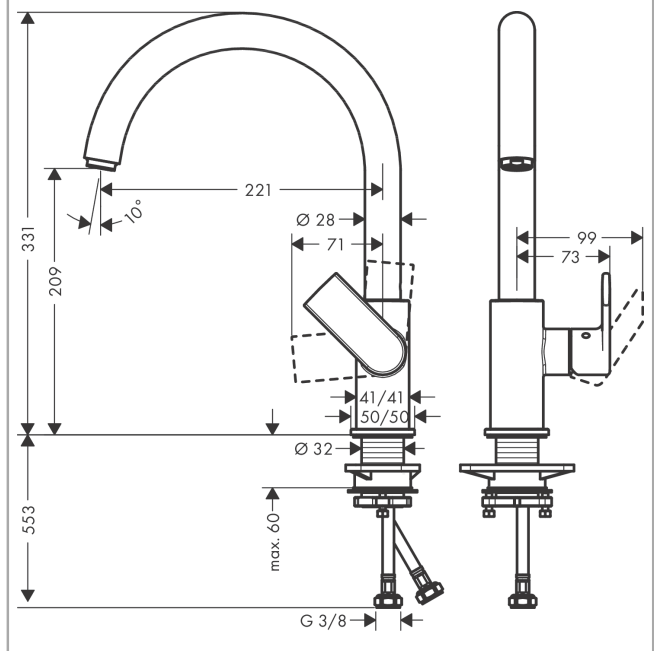

Vernis Shape M35

Кухонный смеситель однорычажный, 210, с поворотным изливом

Поверхности : хром Артикулный номер: 71871000

Описание

Характеристики

- ComfortZone 210
- угол поворота излива: регулировка на 2 уровня на 120° или 360°
- обычная струя
- максимальный расход воды при 3 барах: 11,1 л/мин
- керамический узел смешивания
- соединительные шланги G 3/8
- подходит для проточных водонагревателей

Технология

Продукт

Чертеж

График расхода воды

Vernis Shape M35

Кухонный смеситель однорычажный, 210, с поворотным изливом

Поверхности : **хром** Артикульный номер: **71871000**

Покомпонентное изображение

Год выпуска: >04/21

Vernis Shape M35**Кухонный смеситель однорычажный, 210, с поворотным изливом**Поверхности : **хром** Артикульный номер: **71871000****Перечень запасных частей**

Год выпуска: >04/21

Позиция	Описание	Артикульный номер	PC	PU
1	spout cpl.	93880000	-	1
2	aerator M24x1	93881000	-	1
3	sealing set	93689000	-	1
4	handle	93695000	-	1
5	screw cover	96338000	-	1
6	flange	93692000	-	1
7	nut	93693000	-	1
8	cartridge, assy	97685000	-	1
9	locking screw for handle	95140000	-	1
10	seal	98865000	-	1
11	escutcheon	93954000	-	1
12	seal	93687000	-	1
13	support	97523000	-	1
14	fixing set (Ø 32)	13961000	-	1
15	connection hose 600 mm M8x0,75 G3/8	96510000	-	1
16	O-ring 6,6x1,6	93019000	-	1