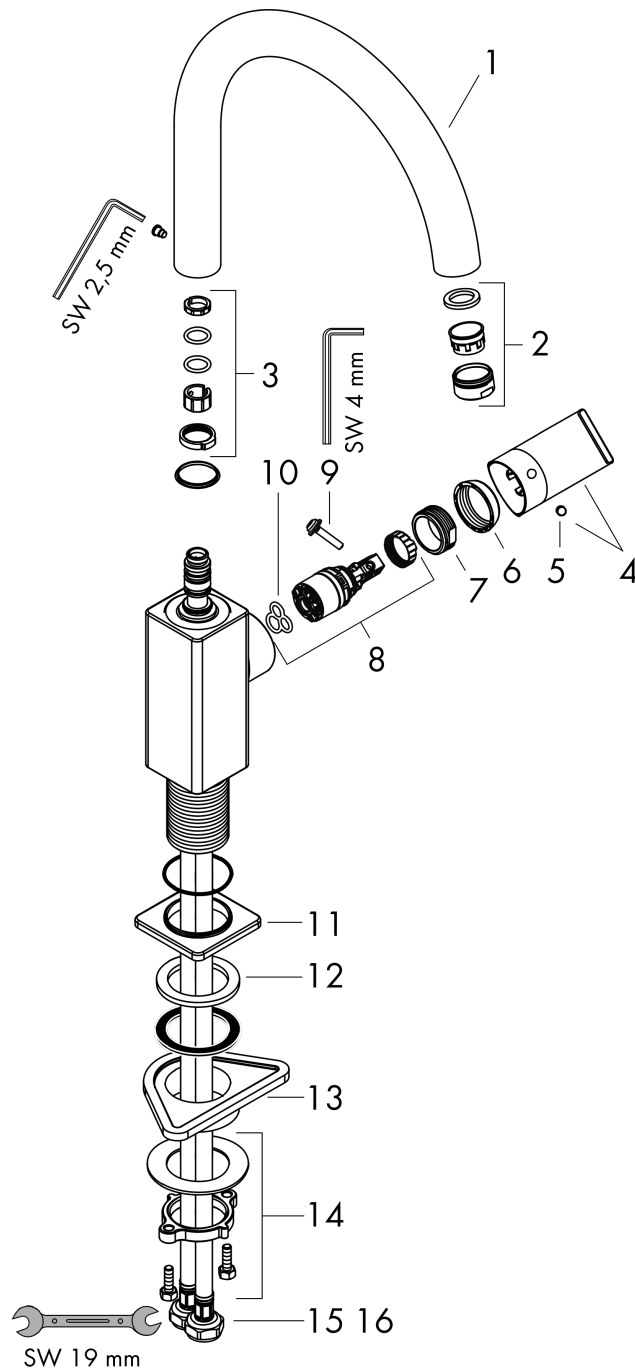

Vernis Shape M35

Кухонный смеситель однорычажный, 210, с поворотным изливом

Поверхности : хром Артикулный номер: 71871000

Описание

Характеристики

- ComfortZone 210
- угол поворота излива: регулировка на 2 уровня на 120° или 360°
- обычная струя
- максимальный расход воды при 3 барах: 11,1 л/мин
- керамический узел смешивания
- соединительные шланги G 3/8
- подходит для проточных водонагревателей

Технология

Продукт

Чертеж

График расхода воды

Vernis Shape M35

Кухонный смеситель однорычажный, 210, с поворотным изливом

Поверхности : **хром** Артикульный номер: **71871000**

Покомпонентное изображение

Год выпуска: >04/21

Vernis Shape M35**Кухонный смеситель однорычажный, 210, с поворотным изливом**Поверхности : **хром** Артикульный номер: **71871000****Перечень запасных частей**

Год выпуска: >04/21

Позиция	Описание	Артикульный номер	PC	PU
1	spout cpl.	93880000	-	1
2	aerator M24x1	93881000	-	1
3	sealing set	93689000	-	1
4	handle	93695000	-	1
5	screw cover	96338000	-	1
6	flange	93692000	-	1
7	nut	93693000	-	1
8	cartridge, assy	97685000	-	1
9	locking screw for handle	95140000	-	1
10	seal	98865000	-	1
11	escutcheon	93954000	-	1
12	seal	93687000	-	1
13	support	97523000	-	1
14	fixing set (Ø 32)	13961000	-	1
15	connection hose 600 mm M8x0,75 G3/8	96510000	-	1
16	O-ring 6,6x1,6	93019000	-	1