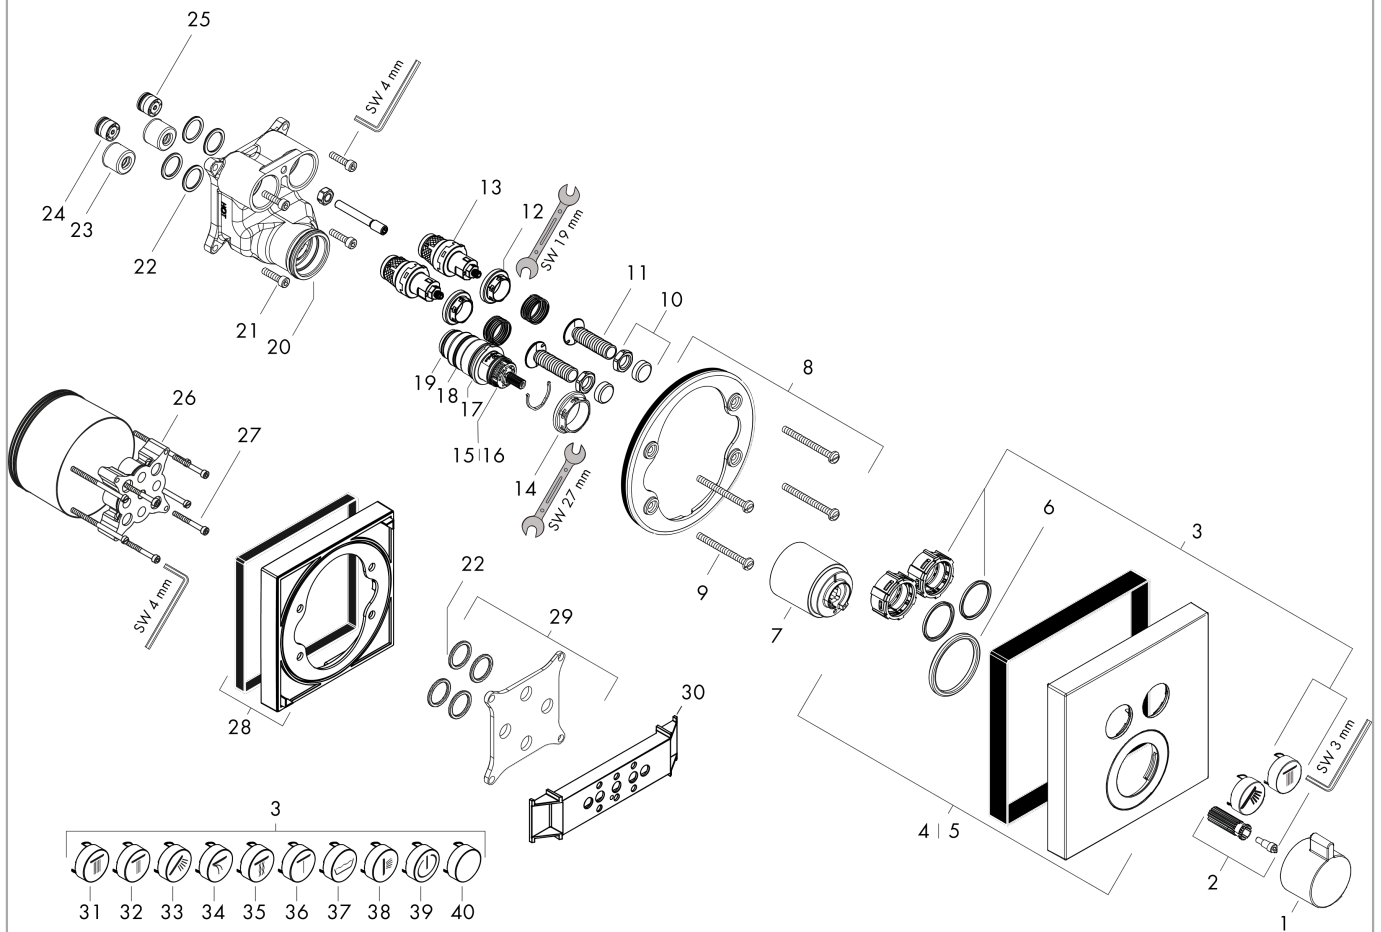

**График расхода воды**

**ShowerSelect**

**Термостат, скрытого монтажа, для 2 потребителей**

Поверхности : **хром**    Артикульный номер: **15763000**

**Покомпонентное изображение**

Год выпуска: >02/18

**ShowerSelect****Термостат, скрытого монтажа, для 2 потребителей**Поверхности : **хром** Артикульный номер: **15763000****Перечень запасных частей**

Год выпуска: &gt;02/18

Позиция	Описание	Артикульный номер	PC	PU
1	handle for thermostat	92215000	-	1
2	handle fixing set	95843000	-	1
3	set of symbols	92218000	-	1
4	escutcheon 155 / 155 mm	92217000	-	1
5	escutcheon for exchanged connections	92393000	-	1
6	O-ring 44x4	98471000	-	1
7	sleeve	92216000	-	1
8	holder for escutcheon	98793000	-	1
9	set of fixing screws	96454000	-	1
10	nut and flange	92696000	-	1
11	Select-adapter	92219000	-	1
12	nut	98368000	-	1
13	shut off unit	95758000	-	1
14	nut	98913000	-	1
15	thermostat cartridge	98282000	-	1
16	cartridge for exchanged connections	92373000	-	1
17	O-ring 25x2,5	92146000	-	1
18	O-ring 25x1,5	98146000	-	1
19	O-ring 20x1,5	98197000	-	1
20	O-ring 36x2	98156000	-	1
21	set of screws	96525000	-	1
22	O-ring 16x2	98133000	-	1
23	noise reduction	94073000	-	1
24	non return valve (pressure-resistant up to 2 MPa)	92594000	-	1
25	non return valve	97980000	-	1
26	extension 25 mm	13595000	-	1
27	set of fixing screws	97747000	-	1
28	extension 22 mm	13593000	-	1
29	compensation set 1°	95521000	-	1
30	fit-up aid	92540000	-	1
31	symbol head shower Rain large	93571880	-	1
32	symbol head shower Rain small	93572880	-	1
33	symbol handshower	93573880	-	1
34	symbol Flood jet	93574880	-	1
35	symbol Whirl	93575880	-	1
36	symbol Mono	93576880	-	1
37	symbol tub	93577880	-	1
38	symbol body shower	93578880	-	1
39	symbol ON/OFF	93579880	-	1
40	pushbutton	93955880	-	1
a	concealed item	01800180	-	1