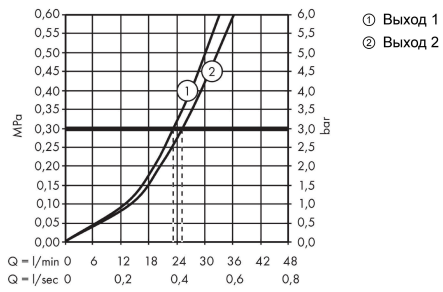

ShowerSelect

Термостат, скрытого монтажа, для 2 потребителей

Поверхности : **хром** Артикульный номер: **15763000**

График расхода воды