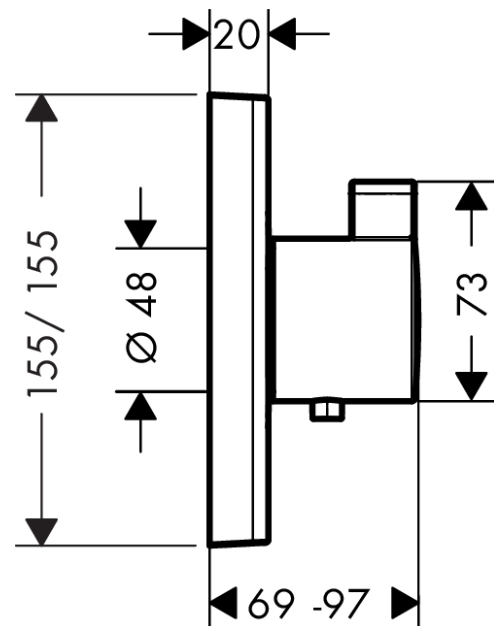

ShowerSelect

Термостат ShowerSelect HighFlow, CM

Поверхности : **хром** Артикульный номер : **15760000**

Описание

Характеристики

- максимальный расход воды при 3 барах: 42 л/мин
- расход воды через верхний вывод: 42 л/мин
- расход воды через нижний вывод: 42 л/мин
- картридж термостата
- предохранительный ограничитель при 40°C
- регулируемое ограничение температуры
- вид соединения: скрытая часть
- мин. рабочее давление: 1 бар
- макс. рабочее давление: 10 бар
- грязеулавливающий фильтр входит в комплект поставки

Награды за дизайн

reddot winner 2021

Продукт

Чертеж

График расхода воды

ShowerSelect

Термостат ShowerSelect HighFlow, CM

Поверхности : хром Артикулный номер : 15760000

Покомпонентное изображение

Год выпуска: >08/16

ShowerSelect

Термостат ShowerSelect HighFlow, CM

Поверхности : **хром** Артикульный номер: **15760000**

Перечень запасных частей

Год выпуска: >08/16

Позиция	Описание	Артикульный номер	PC	PU
1	handle for thermostat	98474000	-	1
2	adapter for handle	96435000	-	1
3	escutcheon 155 / 155 mm	98473000	-	1
4	O-ring 48x5	98174000	-	1
5	sleeve	97439000	-	1
6	holder for escutcheon	98793000	-	1
7	set of fixing screws	96454000	-	1
8	thermostat cartridge	96633000	-	1
9	sealing set	96636000	-	1
10	O-ring 43x1,5	98148000	-	1
11	O-ring 38x2,5	98198000	-	1
12	O-ring 34x2	98383000	-	1
13	O-ring 26x2	98147000	-	1
14	set of screws	96525000	-	1
15	O-ring 16x2	98133000	-	1
16	non return valve (pressure-resistant up to 2 MPa)	93444000	-	1
17	set of non return valves DW 15	97350000	-	1
18	filter	98513000	-	1
19	extension 25 mm	13595000	-	1
20	set of fixing screws	97747000	-	1
21	extension 22 mm	13593000	-	1
22	compensation set 1°	95521000	-	1
a	concealed item	01800180	-	1
b	extension 22 mm	97407000	-	1
c	escutcheon 170 / 170 mm	92663000	-	1