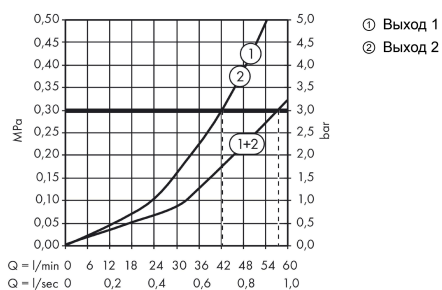

ShowerSelect

Термостат ShowerSelect HighFlow, CM

Поверхности : **хром** Артикульный номер : **15760000**

Описание

Характеристики

- максимальный расход воды при 3 барах: 42 л/мин
- расход воды через верхний вывод: 42 л/мин
- расход воды через нижний вывод: 42 л/мин
- картридж термостата
- предохранительный ограничитель при 40°C
- регулируемое ограничение температуры
- вид соединения: скрытая часть
- мин. рабочее давление: 1 бар
- макс. рабочее давление: 10 бар
- грязеулавливающий фильтр входит в комплект поставки

Награды за дизайн

reddot winner 2021

Продукт

Чертеж

График расхода воды

ShowerSelect

Термостат ShowerSelect HighFlow, CM

Поверхности : хром Артикулный номер : 15760000