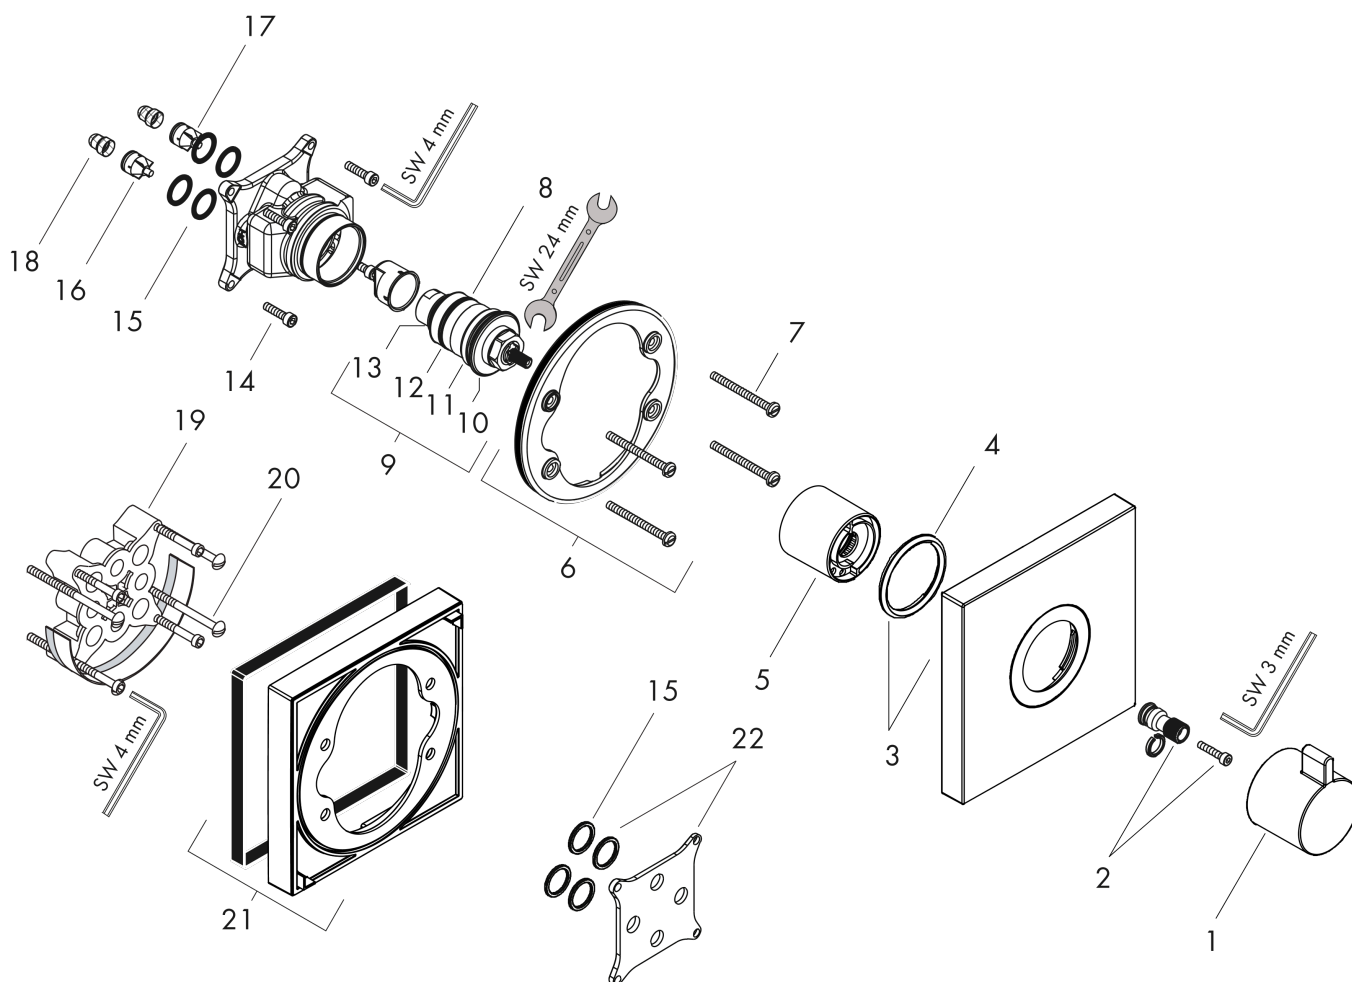

ShowerSelect

Термостат ShowerSelect HighFlow, CM

Поверхности : **хром** Артикульный номер : **15760000**

Описание

Характеристики

- максимальный расход воды при 3 барах: 42 л/мин
- расход воды через верхний вывод: 42 л/мин
- расход воды через нижний вывод: 42 л/мин
- картридж термостата
- предохранительный ограничитель при 40°C
- регулируемое ограничение температуры
- вид соединения: скрытая часть
- мин. рабочее давление: 1 бар
- макс. рабочее давление: 10 бар
- грязеулавливающий фильтр входит в комплект поставки

Награды за дизайн

reddot winner 2021

Продукт

Чертеж

График расхода воды

ShowerSelect

Термостат ShowerSelect HighFlow, CM

Поверхности : хром Артикулный номер : 15760000

Покомпонентное изображение

Год выпуска: >08/16

ShowerSelect

Термостат ShowerSelect HighFlow, CM

Поверхности : **хром** Артикульный номер: **15760000**

Перечень запасных частей

Год выпуска: >08/16

Позиция	Описание	Артикульный номер	PC	PU
1	handle for thermostat	98474000	-	1
2	adapter for handle	96435000	-	1
3	escutcheon 155 / 155 mm	98473000	-	1
4	O-ring 48x5	98174000	-	1
5	sleeve	97439000	-	1
6	holder for escutcheon	98793000	-	1
7	set of fixing screws	96454000	-	1
8	thermostat cartridge	96633000	-	1
9	sealing set	96636000	-	1
10	O-ring 43x1,5	98148000	-	1
11	O-ring 38x2,5	98198000	-	1
12	O-ring 34x2	98383000	-	1
13	O-ring 26x2	98147000	-	1
14	set of screws	96525000	-	1
15	O-ring 16x2	98133000	-	1
16	non return valve (pressure-resistant up to 2 MPa)	93444000	-	1
17	set of non return valves DW 15	97350000	-	1
18	filter	98513000	-	1
19	extension 25 mm	13595000	-	1
20	set of fixing screws	97747000	-	1
21	extension 22 mm	13593000	-	1
22	compensation set 1°	95521000	-	1
a	concealed item	01800180	-	1
b	extension 22 mm	97407000	-	1
c	escutcheon 170 / 170 mm	92663000	-	1