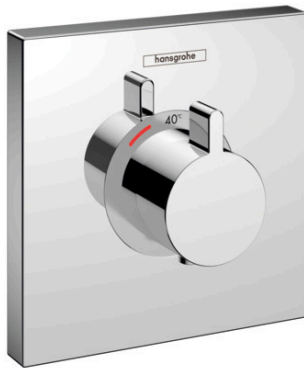

ShowerSelect

Термостат ShowerSelect HighFlow, CM

Поверхности : **хром** Артикульный номер : **15760000**

Описание

Характеристики

- максимальный расход воды при 3 барах: 42 л/мин
- расход воды через верхний вывод: 42 л/мин
- расход воды через нижний вывод: 42 л/мин
- картридж термостата
- предохранительный ограничитель при 40°C
- регулируемое ограничение температуры
- вид соединения: скрытая часть
- мин. рабочее давление: 1 бар
- макс. рабочее давление: 10 бар
- грязеулавливающий фильтр входит в комплект поставки

Награды за дизайн

reddot winner 2021

Продукт

Чертеж

График расхода воды

ShowerSelect

Термостат ShowerSelect HighFlow, CM

Поверхности : хром Артикулный номер : 15760000

Покомпонентное изображение

Год выпуска: >08/16

ShowerSelect

Термостат ShowerSelect HighFlow, CM

Поверхности : **хром** Артикульный номер: **15760000**

Перечень запасных частей

Год выпуска: >08/16

Позиция	Описание	Артикульный номер	PC	PU
1	handle for thermostat	98474000	-	1
2	adapter for handle	96435000	-	1
3	escutcheon 155 / 155 mm	98473000	-	1
4	O-ring 48x5	98174000	-	1
5	sleeve	97439000	-	1
6	holder for escutcheon	98793000	-	1
7	set of fixing screws	96454000	-	1
8	thermostat cartridge	96633000	-	1
9	sealing set	96636000	-	1
10	O-ring 43x1,5	98148000	-	1
11	O-ring 38x2,5	98198000	-	1
12	O-ring 34x2	98383000	-	1
13	O-ring 26x2	98147000	-	1
14	set of screws	96525000	-	1
15	O-ring 16x2	98133000	-	1
16	non return valve (pressure-resistant up to 2 MPa)	93444000	-	1
17	set of non return valves DW 15	97350000	-	1
18	filter	98513000	-	1
19	extension 25 mm	13595000	-	1
20	set of fixing screws	97747000	-	1
21	extension 22 mm	13593000	-	1
22	compensation set 1°	95521000	-	1
a	concealed item	01800180	-	1
b	extension 22 mm	97407000	-	1
c	escutcheon 170 / 170 mm	92663000	-	1