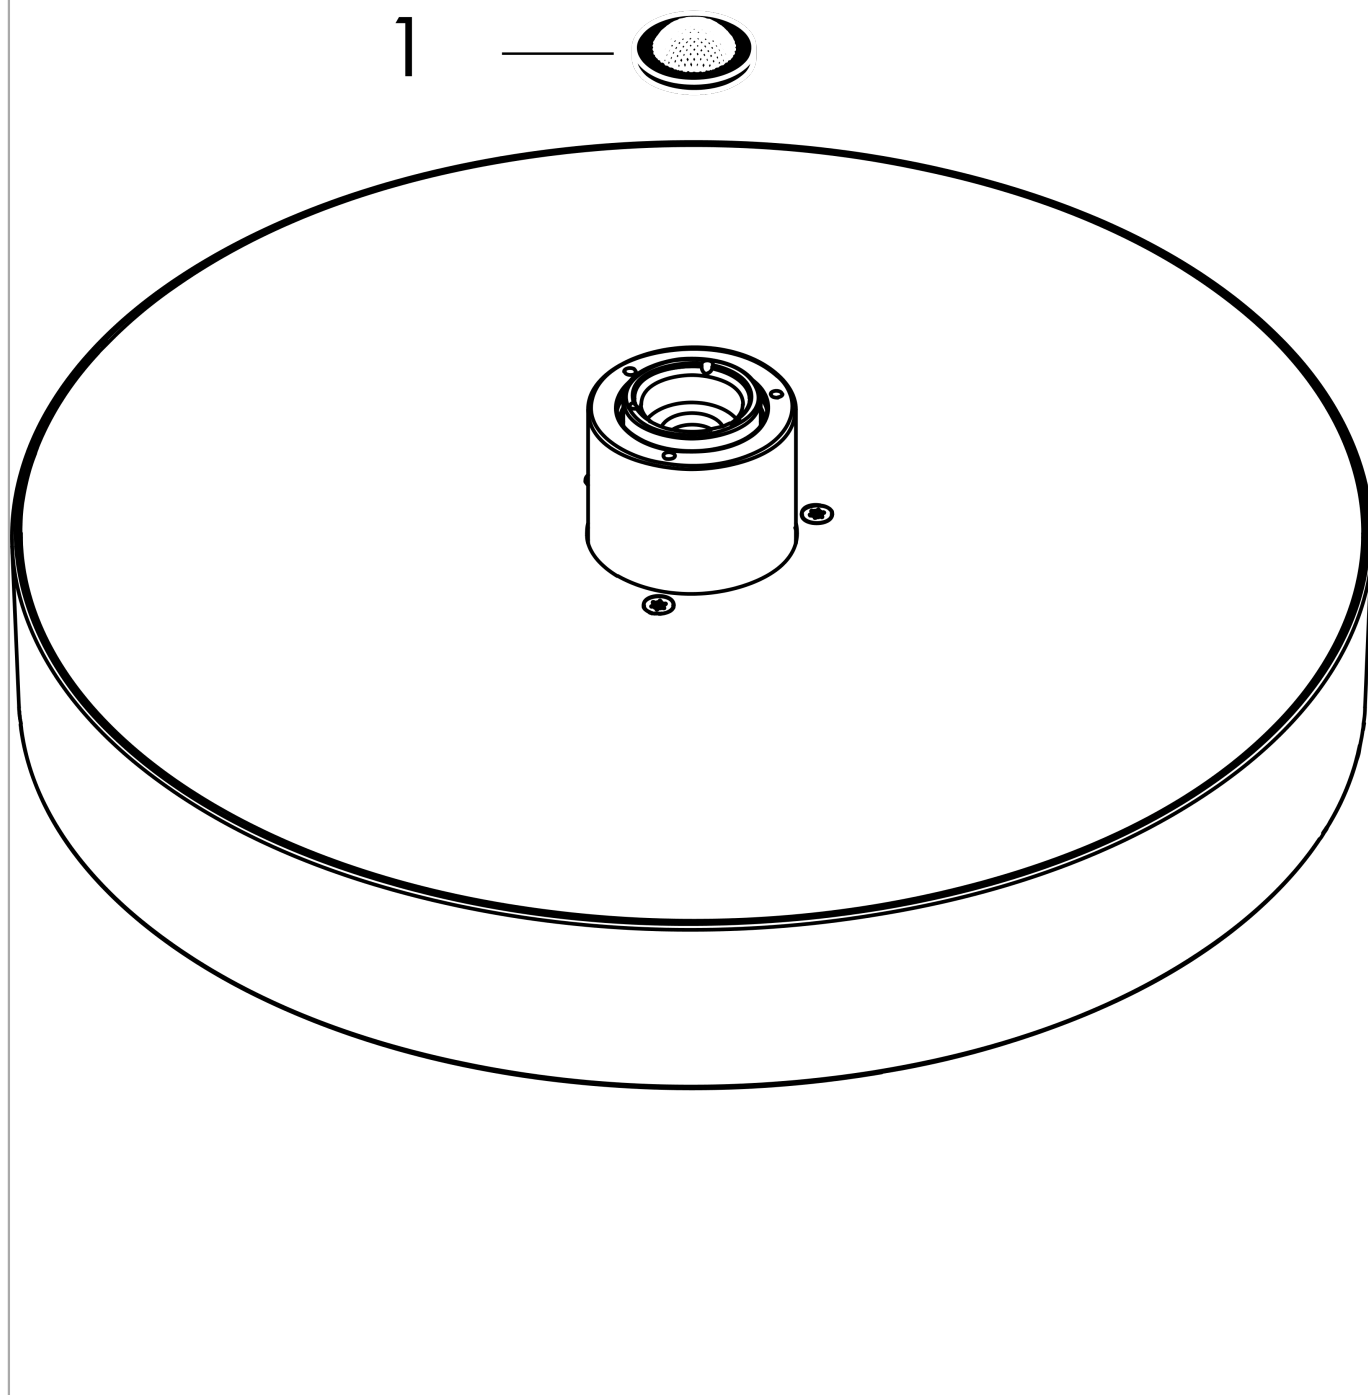

**Rainfinity****Верхний душ 360 1jet**Поверхности : **матовый белый**    Артикульный номер: **26231700****Описание****Характеристики**

- размер душевого диска: 360 мм
- тип струи: PowderRain
- шарнирное соединение: регулируемый угол верхнего душа (2 x 5°)
- рамка: металл
- материал душевого диска: алюминий
- поверхность душевого диска:
- поверхность душевого диска: графит
- максимальный расход воды при 3 барах: 20,3 л/мин
- расход воды PowderRain (при 3 барах): 20,3 л/мин
- минимальный расход для корректной работы: 17,3 л/мин
- минимальное давление: 2 бар
- съемный верхний душ для очистки
- монтаж: потолок или стена
- соединительная резьба G 1/2
- не подходит для проточных водонагревателей

**Технология****Награды за дизайн**reddot award 2019  
best of the best**Продукт****Чертеж**

**Rainfinity**

**Верхний душ 360 1jet**

Поверхности : **матовый белый**

Артикульный номер: **26231700**

**График расхода воды**

Расход измерен практически с помощью соответствующей арматуры (термостат/смеситель/скрытый клапан).

**Rainfinity****Верхний душ 360 1jet**Поверхности : **матовый белый**Артикульный номер: **26231700****Покомпонентное изображение**

Год выпуска: &gt;07/19

**Rainfinity**

**Верхний душ 360 1jet**

Поверхности : **матовый белый**

Артикульный номер: **26231700**

**Перечень запасных частей**

Год выпуска: >07/19

Позиция	Описание	Артикульный номер	PC	PU
1	filter packing	93774000	-	1