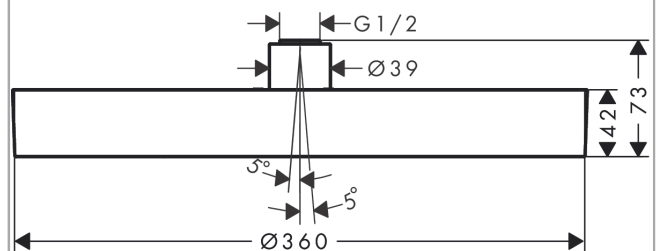

**Rainfinity****Верхний душ 360 1jet**Поверхности : **матовый белый**    Артикульный номер: **26231700****Описание****Характеристики**

- размер душевого диска: 360 мм
- тип струи: PowderRain
- шарнирное соединение: регулируемый угол верхнего душа (2 x 5°)
- рамка: металл
- материал душевого диска: алюминий
- поверхность душевого диска:
- поверхность душевого диска: графит
- максимальный расход воды при 3 барах: 20,3 л/мин
- расход воды PowderRain (при 3 барах): 20,3 л/мин
- минимальный расход для корректной работы: 17,3 л/мин
- минимальное давление: 2 бар
- съемный верхний душ для очистки
- монтаж: потолок или стена
- соединительная резьба G 1/2
- не подходит для проточных водонагревателей

**Технология****Награды за дизайн**reddot award 2019  
best of the best**Продукт****Чертеж**

**Rainfinity**

**Верхний душ 360 1jet**

Поверхности : **матовый белый**

Артикульный номер: **26231700**

**График расхода воды**

Расход измерен практически с помощью соответствующей арматуры (термостат/смеситель/скрытый клапан).

**Rainfinity****Верхний душ 360 1jet**Поверхности : **матовый белый**Артикульный номер: **26231700****Покомпонентное изображение**