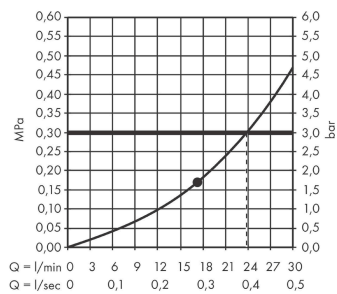

**Rainfinity****Верхний душ 360 1jet**Поверхности : **матовый белый**    Артикульный номер: **26231700****Описание****Характеристики**

- размер душевого диска: 360 мм
- тип струи: PowderRain
- шарнирное соединение: регулируемый угол верхнего душа (2 x 5°)
- рамка: металл
- материал душевого диска: алюминий
- поверхность душевого диска:
- поверхность душевого диска: графит
- максимальный расход воды при 3 барах: 20,3 л/мин
- расход воды PowderRain (при 3 барах): 20,3 л/мин
- минимальный расход для корректной работы: 17,3 л/мин
- минимальное давление: 2 бар
- съемный верхний душ для очистки
- монтаж: потолок или стена
- соединительная резьба G 1/2
- не подходит для проточных водонагревателей

**Технология****Награды за дизайн**reddot award 2019  
best of the best**Продукт****Чертеж**

**Rainfinity**

**Верхний душ 360 1jet**

Поверхности : **матовый белый**

Артикульный номер: **26231700**

**График расхода воды**