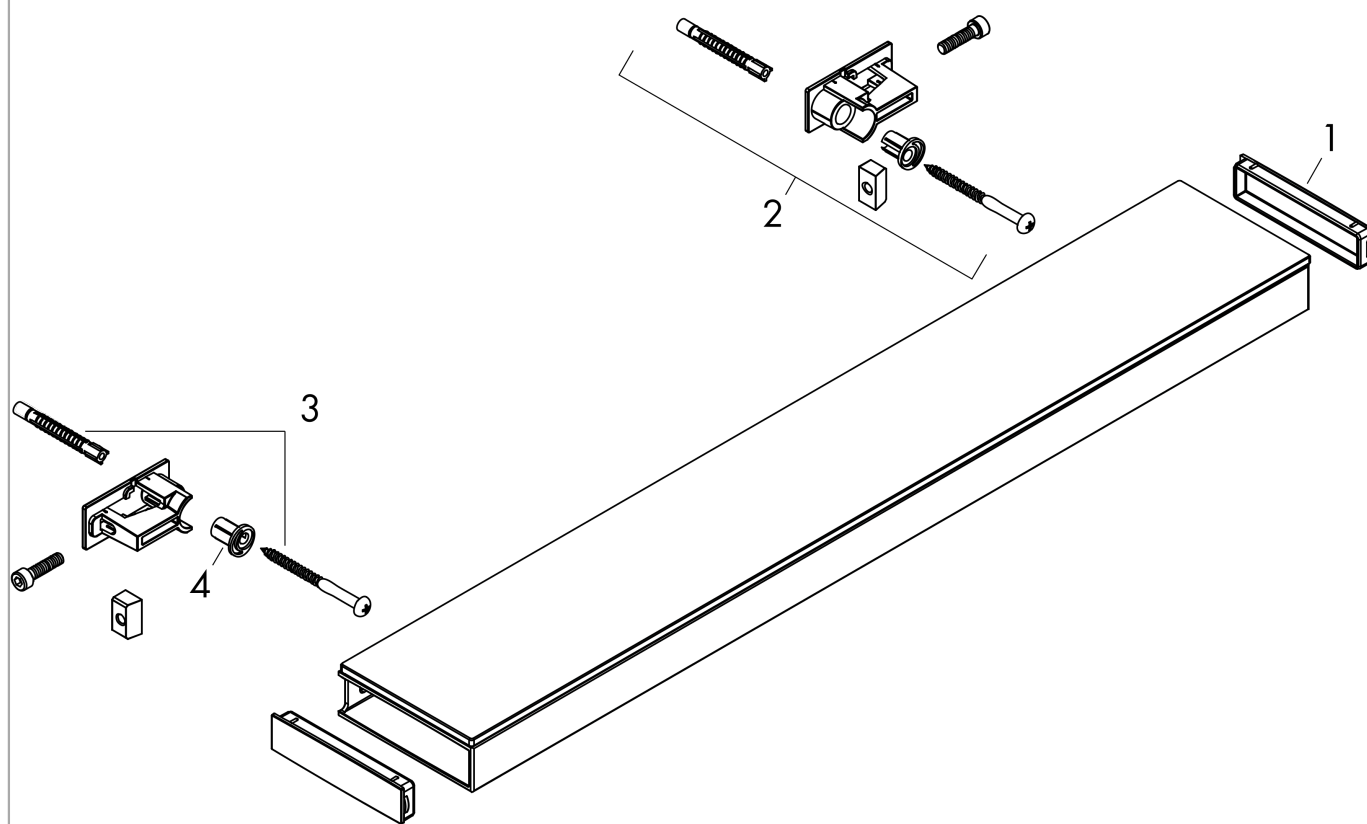

Rainfinity

Полка 500

Поверхности : **хром** Артикульный номер: **26844000**

Описание

Характеристики

- настенный монтаж
- материал рамки: Твердая латунь
- материал полки: безопасное стекло
- длина: 500 мм
- с монтажным материалом
- скрытое соединение
- расстояние между отверстиями: 400 мм
- диаметр отверстия: 6 мм
- поверхность полки с вариантом цвета -000 = зеркальное стекло, с вариантом цвета -700 = графитовый цвет, глянцевый
- поверхность полочки: зеркальное стекло

Награды за дизайн

reddot award 2019
best of the best

Продукт

Чертеж

Rainfinity

Полка 500

Поверхности : **хром** Артикульный номер: **26844000**

Покомпонентное изображение

Год выпуска: >07/19

Rainfinity**Полка 500**Поверхности : **хром** Артикульный номер: **26844000****Перечень запасных частей**Год выпуска: **>07/19**

Позиция	Описание	Артикульный номер	PC	PU
1	cover	93516000	-	1
2	support cpl.	93515000	-	1
3	mounting set	96179000	-	1
4	excentric socket	97604000	-	1