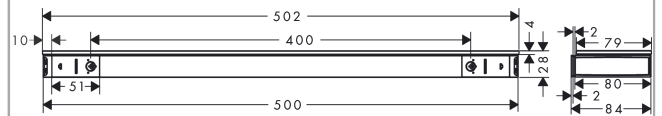

Rainfinity

Полка 500

Поверхности : **хром** Артикульный номер: **26844000**

Описание

Характеристики

- настенный монтаж
- материал рамки: Твердая латунь
- материал полки: безопасное стекло
- длина: 500 мм
- с монтажным материалом
- скрытое соединение
- расстояние между отверстиями: 400 мм
- диаметр отверстия: 6 мм
- поверхность полки с вариантом цвета -000 = зеркальное стекло, с вариантом цвета -700 = графитовый цвет, глянцевый
- поверхность полочки: зеркальное стекло

Награды за дизайн

reddot award 2019
best of the best

Продукт

Чертеж

Rainfinity

Полка 500

Поверхности : **хром** Артикульный номер: **26844000**

Покомпонентное изображение

Год выпуска: >07/19

Rainfinity**Полка 500**Поверхности : **хром** Артикульный номер: **26844000****Перечень запасных частей**Год выпуска: **>07/19**

Позиция	Описание	Артикульный номер	PC	PU
1	cover	93516000	-	1
2	support cpl.	93515000	-	1
3	mounting set	96179000	-	1
4	excentric socket	97604000	-	1