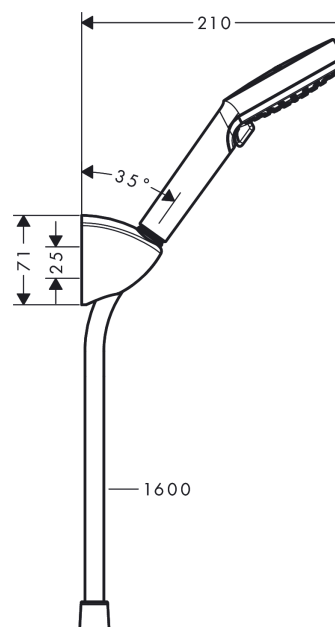

Vernis Blend**Душевой набор с держателем Vario, шланг 160 см**Поверхности : **хром** Артикульный номер: **26273000****Описание****Характеристики**

- состоит из: ручной душ, держатель для душа, шланг для душа
- размер душевого диска: 100 мм
- с держателем
- тип струи: Rain, IntenseRain
- переключение типов струи с помощью вращающегося душевого диска
- максимальный расход воды при 3 барах: 15,2 л/мин
- со стороны душа упорный подшипник, предотвращающий перекручивание душевого шланга
- душевой шланг с конической гайкой на обоих концах
- Пластиковый душевой держатель
- настенный монтаж: крепление с помощью шурупов
- промываемый грязеулавливающий фильтр

Технология**Продукт****Чертеж**

Vernis Blend

Душевой набор с держателем Vario, шланг 160 см
 Поверхности : хром Артикульный номер: 26273000

График расхода воды

Расход измерен практически с помощью соответствующей арматуры (термостат/смеситель/скрытый клапан).

Vernis Blend**Душевой набор с держателем Vario, шланг 160 см**Поверхности : **хром** Артикульный номер: **26273000****Покомпонентное изображение**

Год выпуска: >01/21

Vernis Blend**Душевой набор с держателем Vario, шланг 160 см**Поверхности : **хром** Артикульный номер: **26273000****Перечень запасных частей**

Год выпуска: >01/21

Позиция	Описание	Артикульный номер	PC	PU
1	handshower	26270000	-	1
2	shower holder	27521000	-	1
3	shower hose Metaflex'С 1,60 m	28266000	-	1