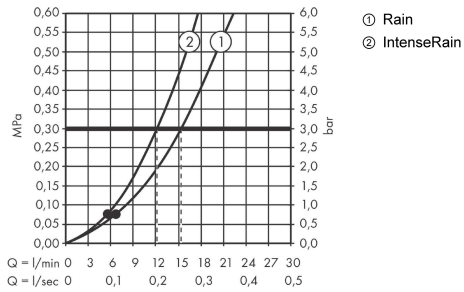

Vernis Blend**Душевой набор с держателем Vario, шланг 160 см**Поверхности : **хром** Артикульный номер: **26273000****Описание****Характеристики**

- состоит из: ручной душ, держатель для душа, шланг для душа
- размер душевого диска: 100 мм
- с держателем
- тип струи: Rain, IntenseRain
- переключение типов струи с помощью вращающегося душевого диска
- максимальный расход воды при 3 барах: 15,2 л/мин
- со стороны душа упорный подшипник, предотвращающий перекручивание душевого шланга
- душевой шланг с конической гайкой на обоих концах
- Пластиковый душевой держатель
- настенный монтаж: крепление с помощью шурупов
- промываемый грязеулавливающий фильтр

Технология**Продукт****Чертеж**

Vernis Blend

Душевой набор с держателем Vario, шланг 160 см
 Поверхности : хром Артикульный номер: 26273000

График расхода воды

Расход измерен практически с помощью соответствующей арматуры (термостат/смеситель/скрытый клапан).