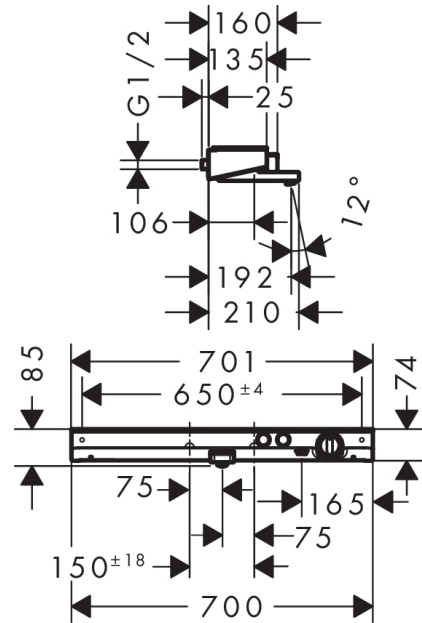

ShowerTablet Select**Термостат для ванны ShowerTabletSelect 700, BM**Поверхности : **хром** Артикульный номер: **13183000****Описание****Характеристики**

- выступ 192 мм
- 2 потребителя
- возможно одновременное включение 2 потребителей (душей)
- межосевое подключение: 150 ± 18 мм
- CoolContact термостат: Предотвращает нагрев корпуса, делая принятие душа еще безопаснее
- максимальный расход воды при 3 барах: 20 л/мин
- расход воды изливом на ванны при 3 барах: 20 л/мин
- расход воды ручным душем при 3 барах: 15 л/мин
- мин. рабочее давление: 1 бар
- макс. рабочее давление: 10 бар
- клапан Select, картридж термостата
- предохранительный ограничитель при 40°C
- регулируемое ограничение температуры
- с изолированной подачей воды
- клапан обратного тока воды
- со встроенной защитной комбинацией EN 1717
- с шумопоглотителем
- материал рукояток: металл
- из безопасного стекла
- поверхность полочки: цветовой вариант -000 - зеркальное стекло; цветовой вариант -400 - белое стекло
- вид соединения: 1/2"
- грязеулавливающий фильтр входит в комплект поставки
- Термостат поставляется с кнопками ручной душ и ванна

Технология

ShowerTablet Select

Термостат для ванны **ShowerTabletSelect 700, BM**

Поверхности : **хром** Артикульный номер: **13183000**

Продукт

Чертеж

График расхода воды

ShowerTablet Select

Год выпуска: >07/15

Позиция	Описание	Артикульный номер	PC	PU
1	shelf	92725000	-	1
2	decorative strip	93430000	-	1
3	hose connection angel	25948000	-	1
4	set of non return valves DW 15	97350000	-	1
5	filter	97973000	-	1
6	connection hose 650 mm G1/2	92676000	-	1
7	O-ring 11x2	98127000	-	1
8	handle for thermostat	92673000	-	1
9	safety set	92675000	-	1
10	handle fixing set	92136000	-	1
11	thermostat cartridge	96633000	-	1
12	set of symbols	98367000	-	1
13	spring with sleeve	92340000	-	1
14	shut off unit	95758000	-	1
15	nut	98368000	-	1
16	O-ring 14x2	98129000	-	1
17	non return valve	97980000	-	1
18	spout cpl.	92171000	-	1
19	aerator M24x1 (30 l/min)	96512000	-	1