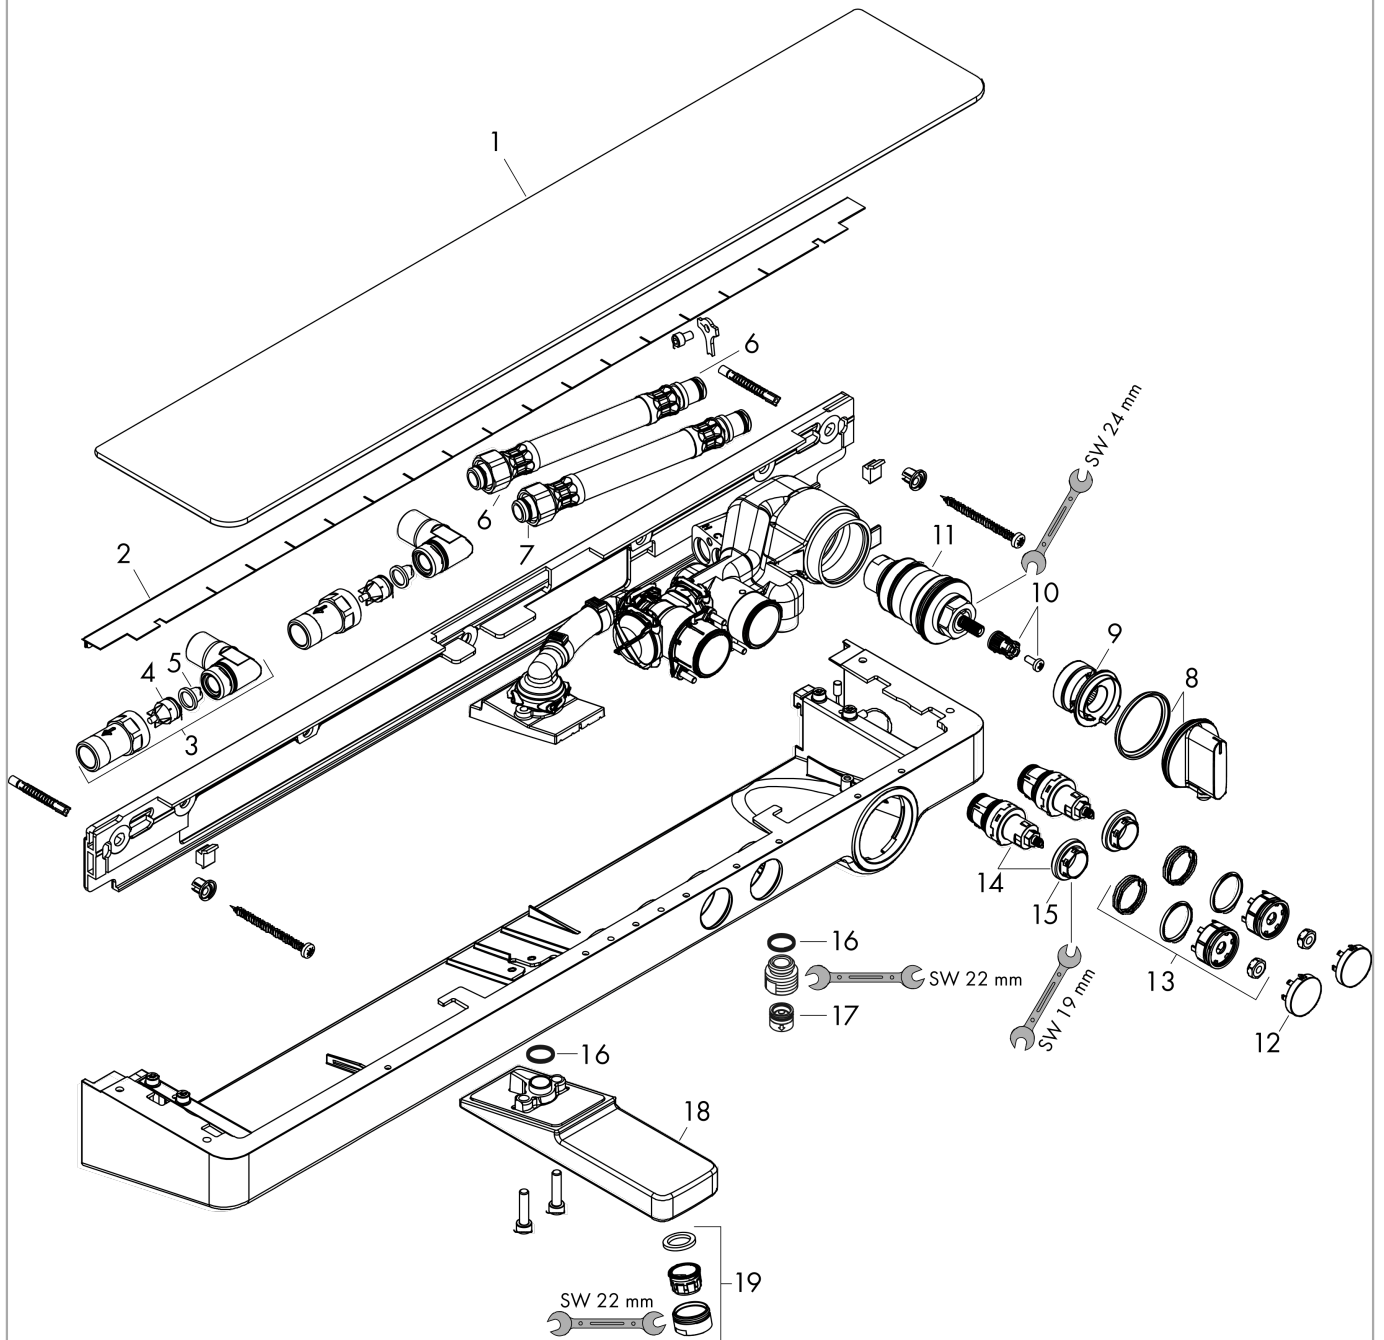

ShowerTablet Select

Термостат для ванны ShowerTabletSelect 700, BM

Поверхности : хром   Артикульный номер: 13183000

Покомпонентное изображение

Год выпуска: >07/15

ShowerTablet Select

Термостат для ванны ShowerTabletSelect 700, BM

Поверхности : **хром** Артикульный номер: **13183000**

Перечень запасных частей

Год выпуска: >07/15

Позиция	Описание	Артикульный номер	PC	PU
1	shelf	92725000	-	1
2	decorative strip	93430000	-	1
3	hose connection angel	25948000	-	1
4	set of non return valves DW 15	97350000	-	1
5	filter	97973000	-	1
6	connection hose 650 mm G1/2	92676000	-	1
7	O-ring 11x2	98127000	-	1
8	handle for thermostat	92673000	-	1
9	safety set	92675000	-	1
10	handle fixing set	92136000	-	1
11	thermostat cartridge	96633000	-	1
12	set of symbols	98367000	-	1
13	spring with sleeve	92340000	-	1
14	shut off unit	95758000	-	1
15	nut	98368000	-	1
16	O-ring 14x2	98129000	-	1
17	non return valve	97980000	-	1
18	spout cpl.	92171000	-	1
19	aerator M24x1 (30 l/min)	96512000	-	1