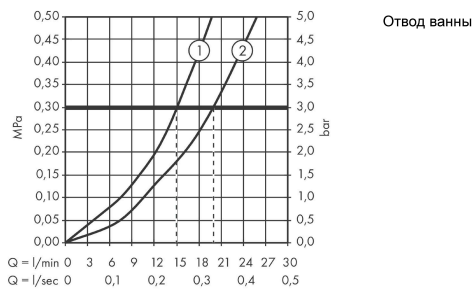

Технология

ShowerTablet Select

Термостат для ванны **ShowerTabletSelect 700, BM**

Поверхности : **хром** Артикульный номер: **13183000**

Продукт

Чертеж

График расхода воды

ShowerTablet Select