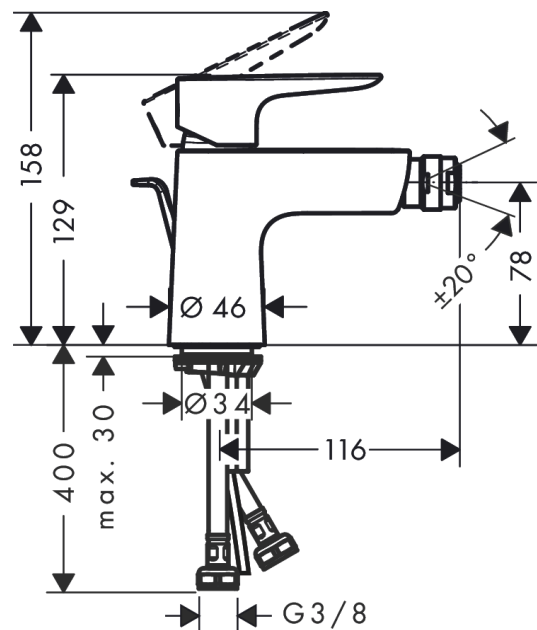

Talis E

Смеситель для биде, однорычажный

Поверхности : матовый белый   Артикульный номер: 71720700

Описание

Характеристики

- состоит из: однорычажный смеситель для биде, слив/перелив
- выступ 116 мм
- высота излива: 78 мм
- аэратор с шарнирным соединением
- тип струи: обычная струя
- максимальный расход воды при 3 барах: 5 л/мин
- керамический узел смешивания
- регулируемое ограничение температуры
- подходит для проточных водонагревателей
- материал сливного набора: металл

Технология

Награды за дизайн

Продукт

Чертеж

График расхода воды