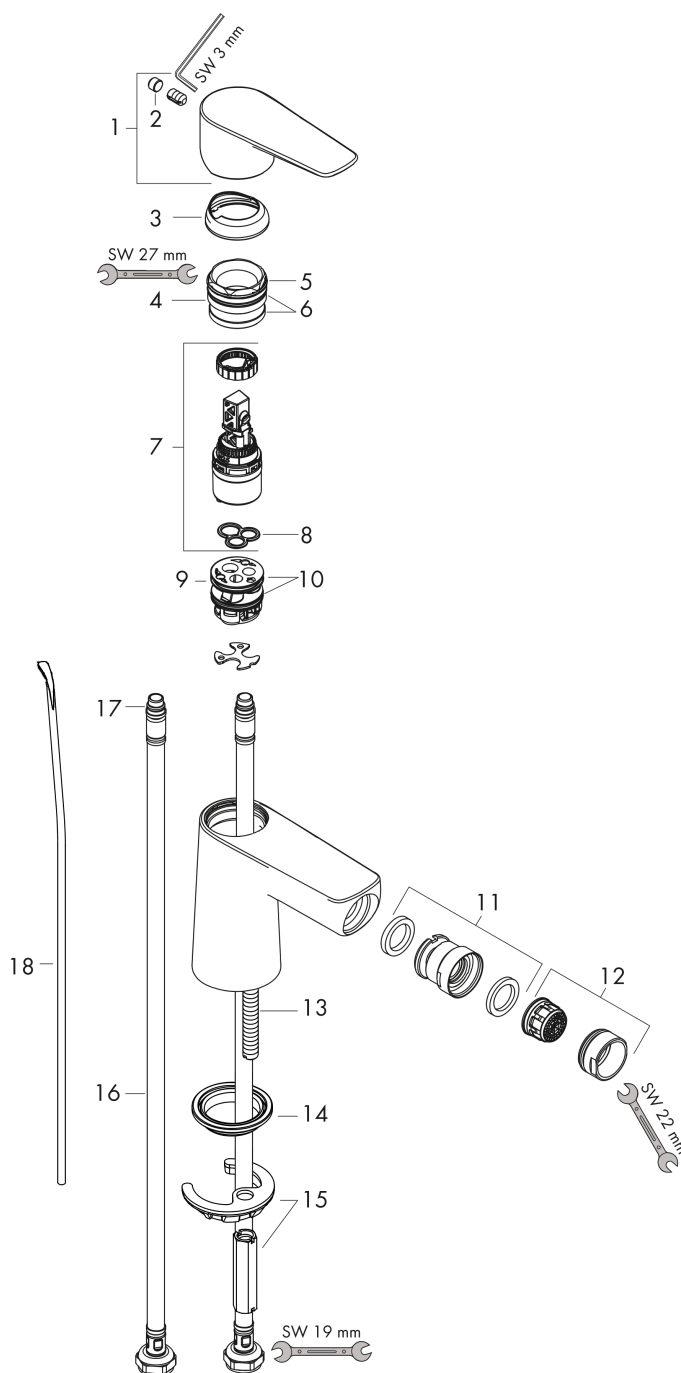

### Чертеж

### График расхода воды

**Talis E**

**Смеситель для биде, однорычажный**

Поверхности : **матовый белый**     Артикульный номер: **71720700**

**Покомпонентное изображение**

Год выпуска: >07/19

**Talis E****Смеситель для биде, однорычажный**Поверхности : **матовый белый** Артикульный номер: **71720700****Перечень запасных частей**

Год выпуска: &gt;07/19

Позиция	Описание	Артикульный номер	PC	PU
1	handle	92687700	-	1
2	screw cover	95704000	-	1
3	flange	92625700	-	1
4	nut	92689000	-	1
5	O-ring 25x1,5	98146000	-	1
6	O-ring 27x1,5	92527000	-	1
7	cartridge, assy	97685000	-	1
8	seal	98865000	-	1
9	adapter for cartridge	98866000	-	1
10	O-ring 23x2	98398000	-	1
11	ball joint	96050700	-	1
12	aerator M24x1 (5 l/min)	13185700	-	1
13	screw M8 x 68	97736000	-	1
14	seal Ø 42	98722000	-	1
15	fixing set	96016000	-	1
16	connection hose 450 mm M8x0,75 G3/8	97206000	-	1
17	O-ring 7x1,5	98422000	-	1
18	pull rod	96657700	-	1
a	pop up waste	94139000	-	1