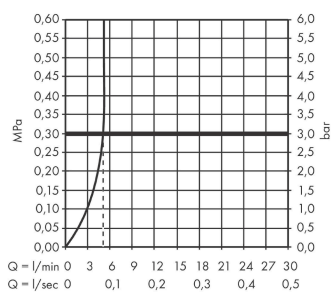

График расхода воды