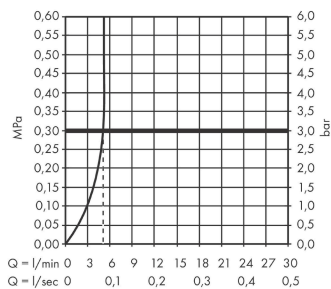

График расхода воды