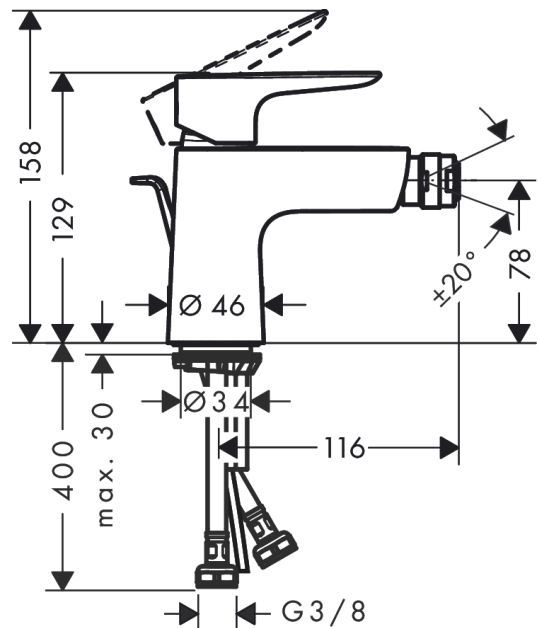

Talis E

Смеситель для биде, однорычажный

Поверхности : матовый черный Артикулный номер: 71720670

Описание

Характеристики

- состоит из: однорычажный смеситель для биде, слив/перелив
- выступ 116 мм
- высота излива: 78 мм
- аэратор с шарнирным соединением
- тип струи: обычная струя
- максимальный расход воды при 3 барах: 5 л/мин
- керамический узел смешивания
- регулируемое ограничение температуры
- подходит для проточных водонагревателей
- материал сливного набора: металл

Технология

Награды за дизайн

Продукт

Чертеж

График расхода воды