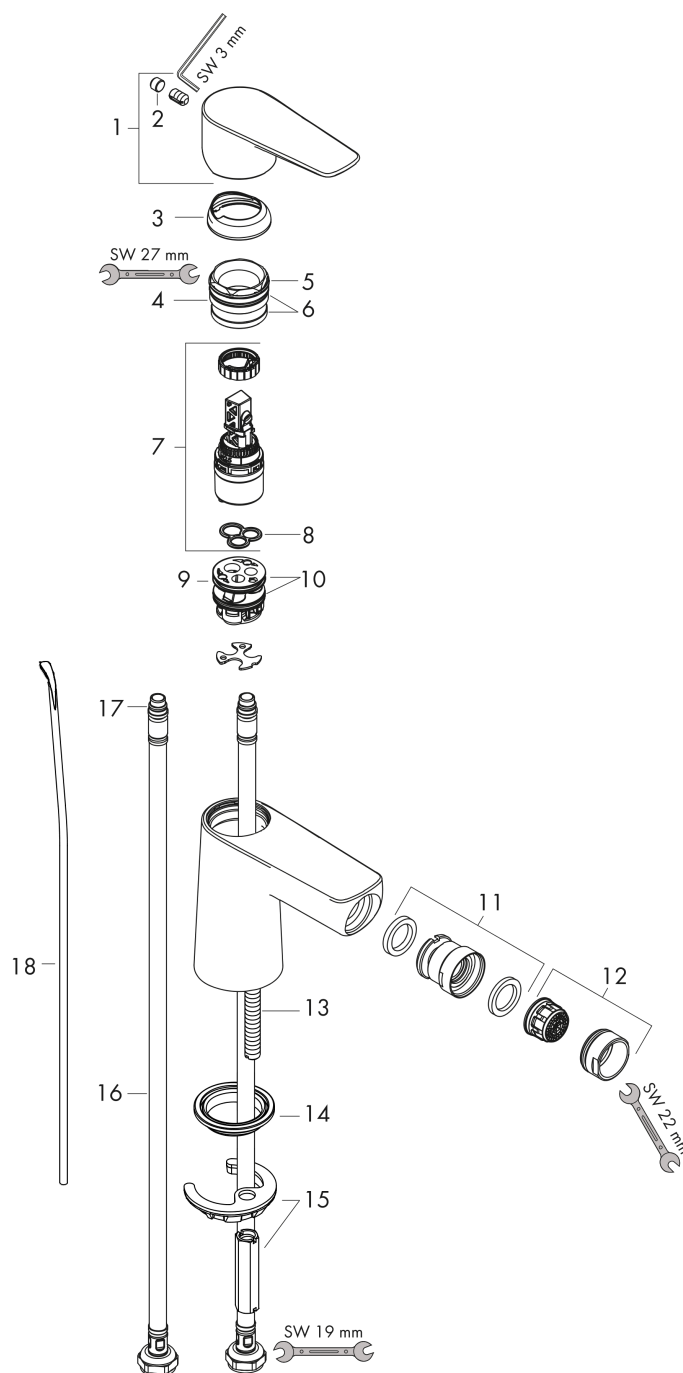

### Чертеж

### График расхода воды

**Talis E**

**Смеситель для биде, однорычажный**

Поверхности : **матовый черный**

Артикульный номер: **71720670**

**Покомпонентное изображение**

Год выпуска: >07/19

**Talis E****Смеситель для биде, однорычажный**Поверхности : **матовый черный** Артикульный номер: **71720670****Перечень запасных частей**

Год выпуска: &gt;07/19

Позиция	Описание	Артикульный номер	PC	PU
1	handle	92687670	-	1
2	screw cover	95704000	-	1
3	flange	92625670	-	1
4	nut	92689000	-	1
5	O-ring 25x1,5	98146000	-	1
6	O-ring 27x1,5	92527000	-	1
7	cartridge, assy	97685000	-	1
8	seal	98865000	-	1
9	adapter for cartridge	98866000	-	1
10	O-ring 23x2	98398000	-	1
11	ball joint	96050670	-	1
12	aerator M24x1 (5 l/min)	13185670	-	1
13	screw M8 x 68	97736000	-	1
14	seal Ø 42	98722000	-	1
15	fixing set	96016000	-	1
16	connection hose 450 mm M8x0,75 G3/8	97206000	-	1
17	O-ring 7x1,5	98422000	-	1
18	pull rod	96657000	-	1
a	pop up waste	94139670	-	1