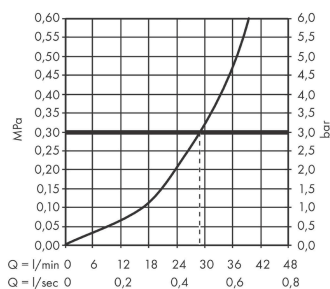

Finoris

Смеситель для душа, однорычажный, скрытого монтажа

Поверхности : хром Артикульный номер: 76615000

Описание

Характеристики

- 1 потребитель
- максимальный расход воды при 3 барах: 29,3 л/мин
- керамический узел смешивания
- регулируемое ограничение температуры
- с шумопоглотителем
- подходит для проточных водонагревателей
- вид соединения: скрытая часть
- мин. рабочее давление: 1 бар
- макс. рабочее давление: 10 бар

Награды за дизайн

reddot winner 2021

Продукт

Чертеж

График расхода воды

Finoris

Смеситель для душа, однорычажный, скрытого монтажа

Поверхности : **хром** Артикульный номер: **76615000**