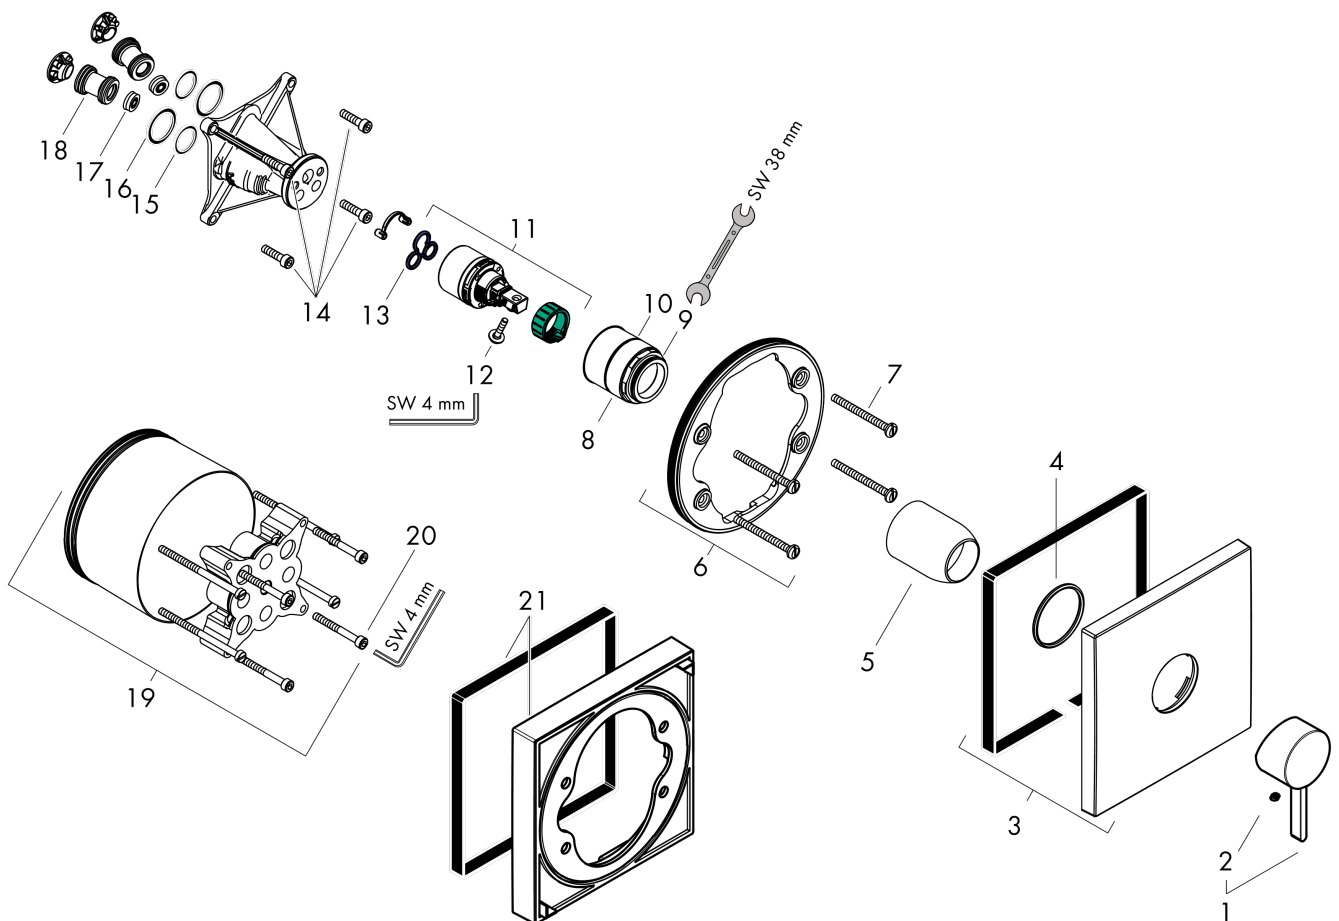

Finoris

Смеситель для душа, однорычажный, скрытого монтажа

Поверхности : хром Артикульный номер: 76615000

Описание

Характеристики

- 1 потребитель
- максимальный расход воды при 3 барах: 29,3 л/мин
- керамический узел смешивания
- регулируемое ограничение температуры
- с шумопоглотителем
- подходит для проточных водонагревателей
- вид соединения: скрытая часть
- мин. рабочее давление: 1 бар
- макс. рабочее давление: 10 бар

Награды за дизайн

reddot winner 2021

Продукт

Чертеж

График расхода воды

Finoris

Смеситель для душа, однорычажный, скрытого монтажа

Поверхности : **хром** Артикульный номер: **76615000**

Покомпонентное изображение

Год выпуска: >06/21

Finoris**Смеситель для душа, однорычажный, скрытого монтажа**Поверхности : **хром** Артикульный номер: **76615000****Перечень запасных частей**

Год выпуска: >06/21

Позиция	Описание	Артикульный номер	PC	PU
1	handle	94298000	-	1
2	screw cover	96338000	-	1
3	escutcheon	94299000	-	1
4	O-ring 43x3	98418000	-	1
5	sleeve	98790000	-	1
6	holder for escutcheon	98793000	-	1
7	set of fixing screws	96454000	-	1
8	nut	98796000	-	1
9	O-ring 30x1,5	98433000	-	1
10	O-ring 39x1,5	98400000	-	1
11	cartridge, assy	92730000	-	1
12	locking screw for handle	95140000	-	1
13	seal	95008000	-	1
14	set of screws	96525000	-	1
15	O-ring 16x2	98133000	-	1
16	O-Ring 22x2	98185000	-	1
17	flow limiter (22 l/min)	95884000	-	1
18	noise reduction	96429000	-	1
19	extension 25 mm	13595000	-	1
20	set of fixing screws	97747000	-	1
21	extension 22 mm	13593000	-	1