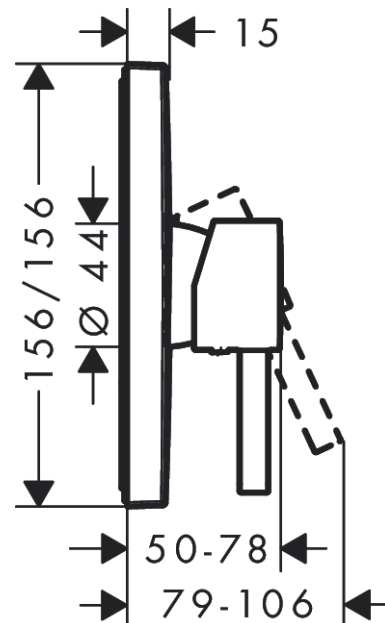

Finoris

Смеситель для душа, однорычажный, скрытого монтажа

Поверхности : хром Артикульный номер: 76615000

Описание

Характеристики

- 1 потребитель
- максимальный расход воды при 3 барах: 29,3 л/мин
- керамический узел смешивания
- регулируемое ограничение температуры
- с шумопоглотителем
- подходит для проточных водонагревателей
- вид соединения: скрытая часть
- мин. рабочее давление: 1 бар
- макс. рабочее давление: 10 бар

Награды за дизайн

reddot winner 2021

Продукт

Чертеж

График расхода воды

Finoris

Смеситель для душа, однорычажный, скрытого монтажа

Поверхности : **хром** Артикульный номер: **76615000**

Покомпонентное изображение

Год выпуска: >06/21

Finoris**Смеситель для душа, однорычажный, скрытого монтажа**Поверхности : **хром** Артикульный номер: **76615000****Перечень запасных частей**

Год выпуска: >06/21

Позиция	Описание	Артикульный номер	PC	PU
1	handle	94298000	-	1
2	screw cover	96338000	-	1
3	escutcheon	94299000	-	1
4	O-ring 43x3	98418000	-	1
5	sleeve	98790000	-	1
6	holder for escutcheon	98793000	-	1
7	set of fixing screws	96454000	-	1
8	nut	98796000	-	1
9	O-ring 30x1,5	98433000	-	1
10	O-ring 39x1,5	98400000	-	1
11	cartridge, assy	92730000	-	1
12	locking screw for handle	95140000	-	1
13	seal	95008000	-	1
14	set of screws	96525000	-	1
15	O-ring 16x2	98133000	-	1
16	O-Ring 22x2	98185000	-	1
17	flow limiter (22 l/min)	95884000	-	1
18	noise reduction	96429000	-	1
19	extension 25 mm	13595000	-	1
20	set of fixing screws	97747000	-	1
21	extension 22 mm	13593000	-	1