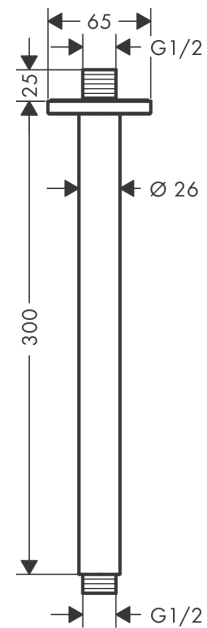

Vernis Shape**Потолочное подсоединение 30 см**Поверхности : **матовый черный** Артикульный номер: **26407670****Описание****Характеристики**

- длина: 300 мм
- Ø стержня: 26 мм
- вид монтажа: наружный монтаж
- материал: латунь
- вид соединения: 1/2"

Продукт**Чертеж**

Vernis Shape**Потолочное подсоединение 30 см**Поверхности : **матовый черный** Артикульный номер: **26407670****Покомпонентное изображение**Год выпуска: **>04/21**