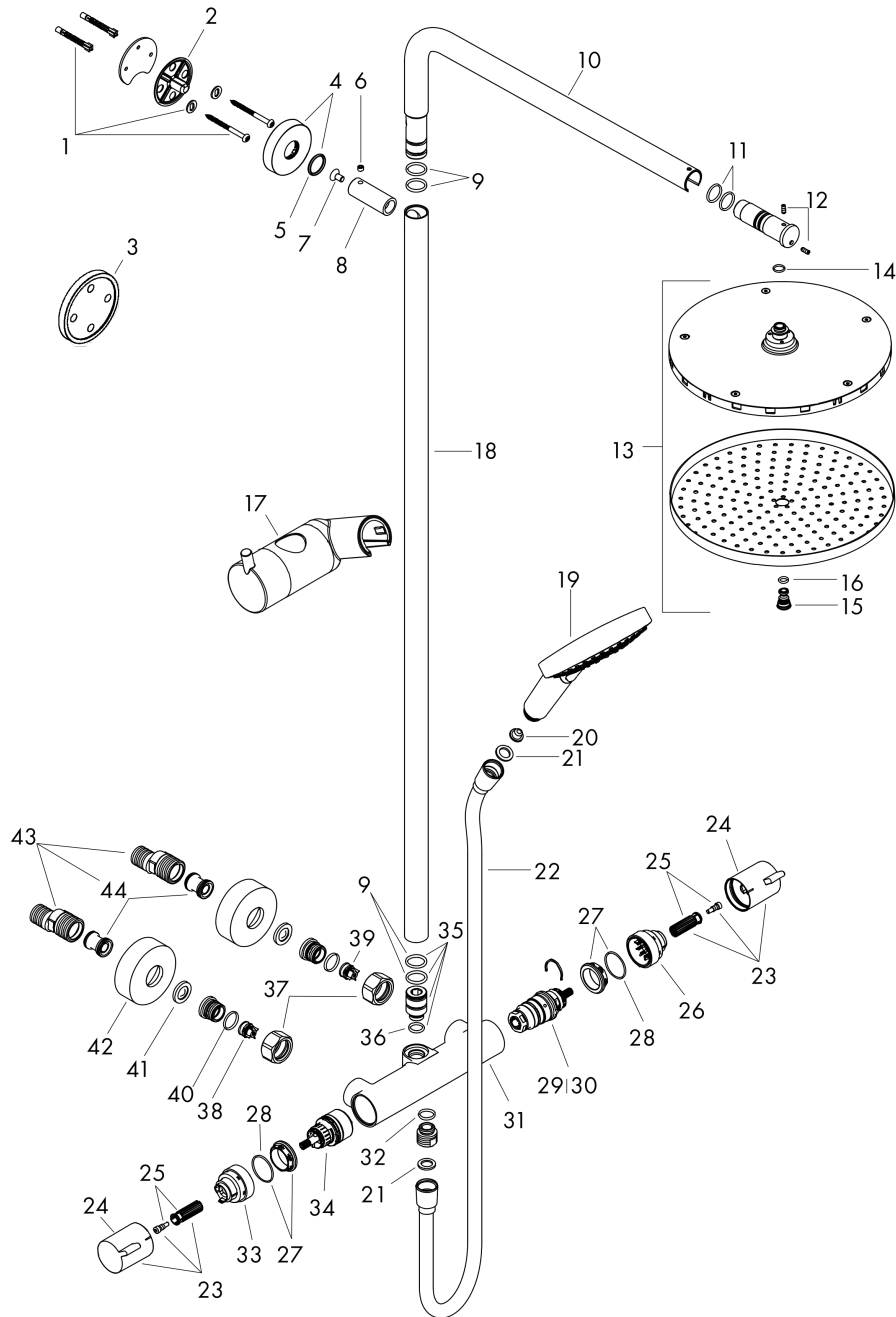

## График расхода воды

**Raindance Select S**

**Showerpipe 240 1jet PowderRain с термостатом**

Поверхности : матовый черный    Артикульный номер: 27633670

Покомпонентное изображение

Год выпуска: >12/20

**Raindance Select S****Showerpipe 240 1jet PowderRain с термостатом**Поверхности : **матовый черный** Артикульный номер: **27633670****Перечень запасных частей**

Год выпуска: &gt;12/20

Позиция	Описание	Артикульный номер	PC	PU
1	mounting set	96179000	-	1
2	wall flange	95687000	-	1
3	tile-matching-disk 7 mm	95239670	-	1
4	escutcheon Ø 60 mm	95692670	-	1
5	O-ring 20x2,5	92602000	-	1
6	hollow set screw M6x5	98447000	-	1
7	screw	92137000	-	1
8	sleeve	92166670	-	1
9	O-ring 17x2,5	98387000	-	1
10	shower arm	98493670	-	1
11	O-ring 17x2	98199000	-	1
12	hollow set screw M4x10	97667000	-	1
13	head shower Ø 240 mm	93464670	-	1
14	O-ring 10x1,5	98123000	-	1
15	screw	95796000	-	1
16	O-ring 7x2	98419000	-	1
17	support, assy	97651670	-	1
18	pipe 973 mm / Ø 22 mm	92468670	-	1
19	handshower	26014670	-	1
20	filter	92672000	-	1
21	seal	98058000	-	1
22	shower hose Isiflex'B 1,60 m	28276670	-	1
23	handle	95836670	-	1
24	pushbutton	92848670	-	1
25	handle fixing set	95843000	-	1
26	safety set	95839000	-	1
27	nut	98913000	-	1
28	O-ring 26x1,5	98390000	-	1
29	thermostat cartridge	98282000	-	1
30	cartridge for exchanged connections	92373000	-	1
31	Thermostat	92850670	-	1
32	O-ring 14x2	98129000	-	1
33	stop ring for flow control	95927000	-	1
34	shut off unit with selector	98283000	-	1
35	connecting thread	92861000	-	1
36	O-ring 12x2,25	98382000	-	1
37	set of nuts	96157670	-	1
38	non return valve (pressure-resistant up to 2 MPa)	93136000	-	1
39	non return valve	96737000	-	1
40	O-ring 17x1,5	98137000	-	1
41	filter packing	96922000	-	1