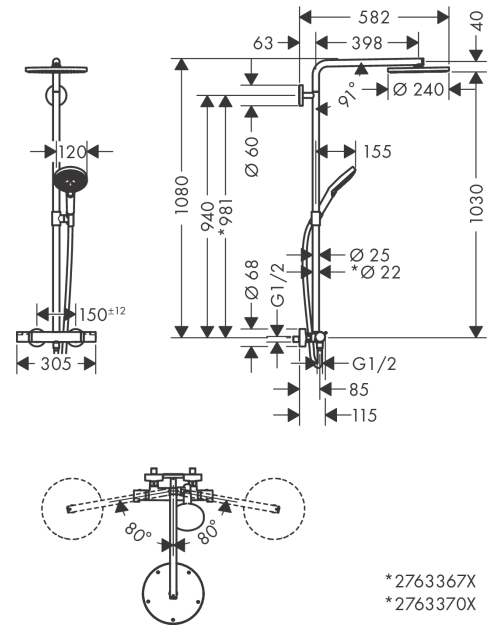

Raindance Select S
Showerpipe 240 1jet PowderRain с термостатом
Поверхности : **матовый черный** Артикульный номер: **27633670**

Продукт

Чертеж

График расхода воды