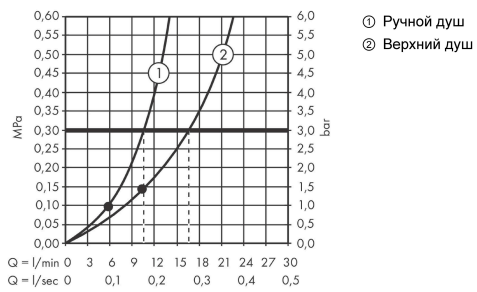

График расхода воды