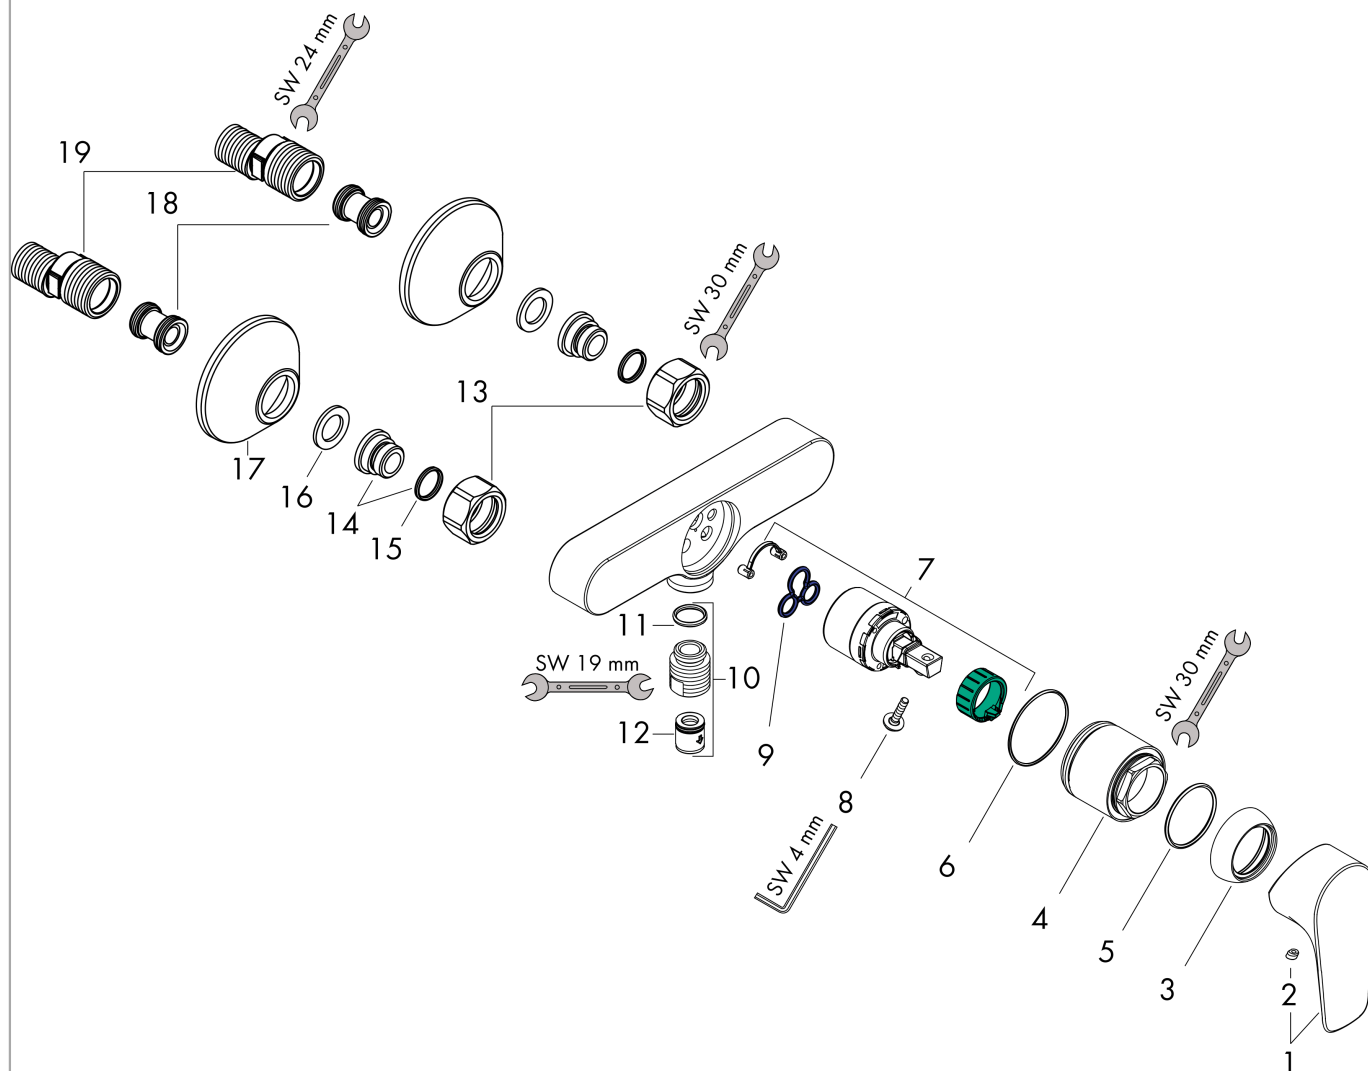

Talis E

Смеситель для душа, однорычажный, ВМ

Поверхности : матовый черный Артикульный номер: 71760670

Описание

Характеристики

- 1 потребитель
- межосевое подключение: 150 мм ± 12 мм
- максимальный расход воды при 3 барах: 22 л/мин
- расход воды ручным душем при 3 барах: 16 л/мин
- керамический узел смешивания
- регулируемое ограничение температуры
- клапан обратного тока воды
- с шумопоглотителем
- шланговое подсоединение DN15
- вид соединения: S-образные эксцентрики

Награды за дизайн

Продукт

Чертеж

График расхода воды

Talis E

Смеситель для душа, однорычажный, ВМ

Поверхности : **матовый черный** Артикульный номер: **71760670**

Покомпонентное изображение

Год выпуска: >08/19

Talis E**Смеситель для душа, однорычажный, BM**Поверхности : **матовый черный** Артикульный номер: **71760670****Перечень запасных частей**

Год выпуска: >08/19

Позиция	Описание	Артикульный номер	PC	PU
1	handle	92666670	-	1
2	screw cover	96338000	-	1
3	flange	97406670	-	1
4	nut	97977670	-	1
5	O-Ring 32x2	98193000	-	1
6	O-ring 33x1,5	98164000	-	1
7	cartridge, assy	92730000	-	1
8	locking screw for handle	95140000	-	1
9	seal	95008000	-	1
10	Hose Connection	96044670	-	1
11	O-ring 14x2	98129000	-	1
12	set of non return valves DW 15	94074000	-	1
13	set of nuts	96157670	-	1
14	connecting thread	97220000	-	1
15	O-ring 15x2	98163000	-	1
16	filter packing	96922000	-	1
17	escutcheon Ø 70 mm	94135670	-	1
18	noise reduction	96429000	-	1
19	set of S-unions (±12 mm)	94140000	-	1