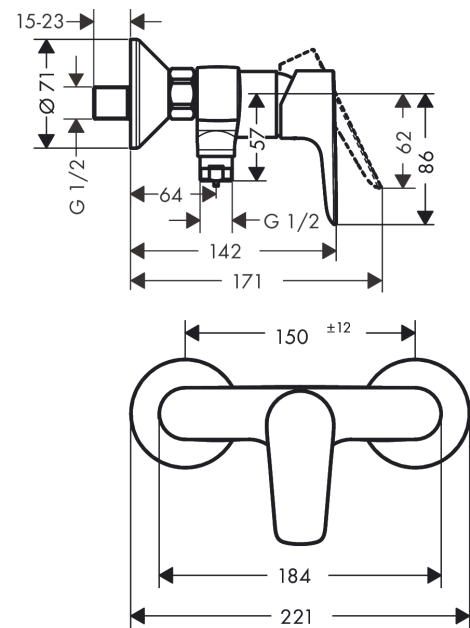

Talis E

Смеситель для душа, однорычажный, ВМ

Поверхности : матовый черный Артикульный номер: 71760670

Описание

Характеристики

- 1 потребитель
- межосевое подключение: 150 мм ± 12 мм
- максимальный расход воды при 3 барах: 22 л/мин
- расход воды ручным душем при 3 барах: 16 л/мин
- керамический узел смешивания
- регулируемое ограничение температуры
- клапан обратного тока воды
- с шумопоглотителем
- шланговое подсоединение DN15
- вид соединения: S-образные эксцентрики

Награды за дизайн

Продукт

Чертеж

График расхода воды

Talis E

Смеситель для душа, однорычажный, ВМ

Поверхности : **матовый черный** Артикульный номер: **71760670**

Покомпонентное изображение

Год выпуска: >08/19

Talis E**Смеситель для душа, однорычажный, BM**Поверхности : **матовый черный** Артикульный номер: **71760670****Перечень запасных частей**

Год выпуска: >08/19

Позиция	Описание	Артикульный номер	PC	PU
1	handle	92666670	-	1
2	screw cover	96338000	-	1
3	flange	97406670	-	1
4	nut	97977670	-	1
5	O-Ring 32x2	98193000	-	1
6	O-ring 33x1,5	98164000	-	1
7	cartridge, assy	92730000	-	1
8	locking screw for handle	95140000	-	1
9	seal	95008000	-	1
10	Hose Connection	96044670	-	1
11	O-ring 14x2	98129000	-	1
12	set of non return valves DW 15	94074000	-	1
13	set of nuts	96157670	-	1
14	connecting thread	97220000	-	1
15	O-ring 15x2	98163000	-	1
16	filter packing	96922000	-	1
17	escutcheon Ø 70 mm	94135670	-	1
18	noise reduction	96429000	-	1
19	set of S-unions (±12 mm)	94140000	-	1