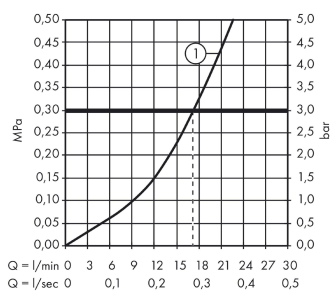

Talis E

Смеситель для душа, однорычажный, ВМ

Поверхности : матовый черный Артикульный номер: 71760670

Описание

Характеристики

- 1 потребитель
- межосевое подключение: 150 мм ± 12 мм
- максимальный расход воды при 3 барах: 22 л/мин
- расход воды ручным душем при 3 барах: 16 л/мин
- керамический узел смешивания
- регулируемое ограничение температуры
- клапан обратного тока воды
- с шумопоглотителем
- шланговое подсоединение DN15
- вид соединения: S-образные эксцентрики

Награды за дизайн

Продукт

Чертеж

График расхода воды

Talis E

Смеситель для душа, однорычажный, ВМ

Поверхности : **матовый черный** Артикульный номер: **71760670**

Покомпонентное изображение