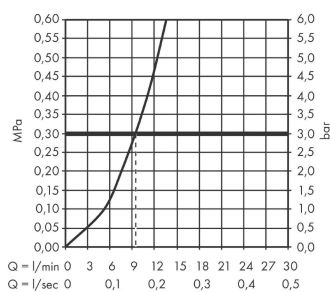

Технология

Награды за дизайн

reddot winner 2020

reddot winner 2021

Продукт

Чертеж

График расхода воды

Talis M54