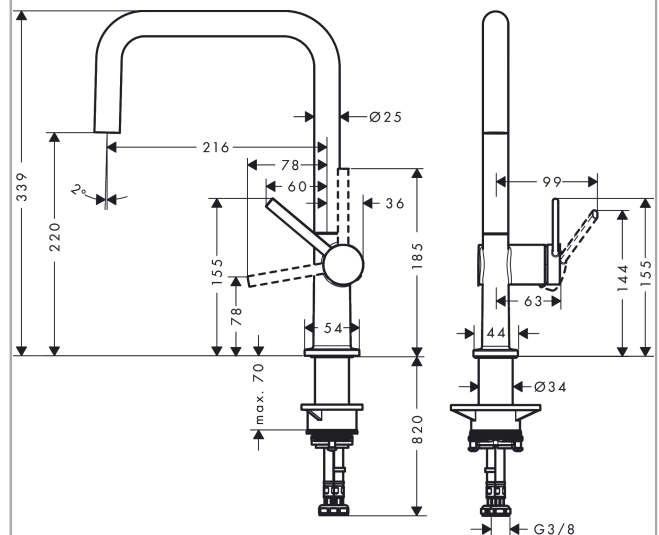

Talis M54

Кухонный смеситель однорычажный, U 220, 1jet

Поверхности : **хром** Артикульный номер: **72806000**

Описание

Характеристики

- ComfortZone 220
- угол поворота излива: регулировка на 4 уровня 60°, 110°, 150° или 360°
- ламинарная струя
- максимальный расход воды при 3 барах: 9 л/мин
- керамический узел смешивания
- соединительные шланги G 3/8
- регулируемое ограничение температуры
- подходит для проточных водонагревателей
- требуется отверстие для смесителя Ø 35 мм

Технология

Награды за дизайн

reddot winner 2020

reddot winner 2021

Продукт

Чертеж

График расхода воды

Talis M54

Кухонный смеситель однорычажный, U 220, 1jet

Поверхности : **хром** Артикульный номер: **72806000**

Покомпонентное изображение

Год выпуска: >04/21

Talis M54**Кухонный смеситель однорычажный, U 220, 1jet**Поверхности : **хром** Артикульный номер: **72806000****Перечень запасных частей**

Год выпуска: >04/21

Позиция	Описание	Артикульный номер	PC	PU
1	spout cpl.	93756000	-	1
2	screw	94319000	-	1
3	spray former	93748000	-	1
4	service tool	93750000	-	1
5	O-Ring 14x2,5	98189000	-	1
6	axialring	97558000	-	1
7	handle	93736000	-	1
8	hollow set screw M5x5	98446000	-	1
9	screw cover	93735610	-	1
10	flange	93737000	-	1
11	nut	93738000	-	1
12	cartridge, assy	93760000	-	1
13	O-ring 36x3	98052000	-	1
14	support	97523000	-	1
15	fixing set (Ø 34)	95049000	-	1
16	lever collar	97548000	-	1
17	connection hose 900 mm M8x0,75 G3/8	93746000	-	1
18	O-ring 6,6x1,6	93019000	-	1