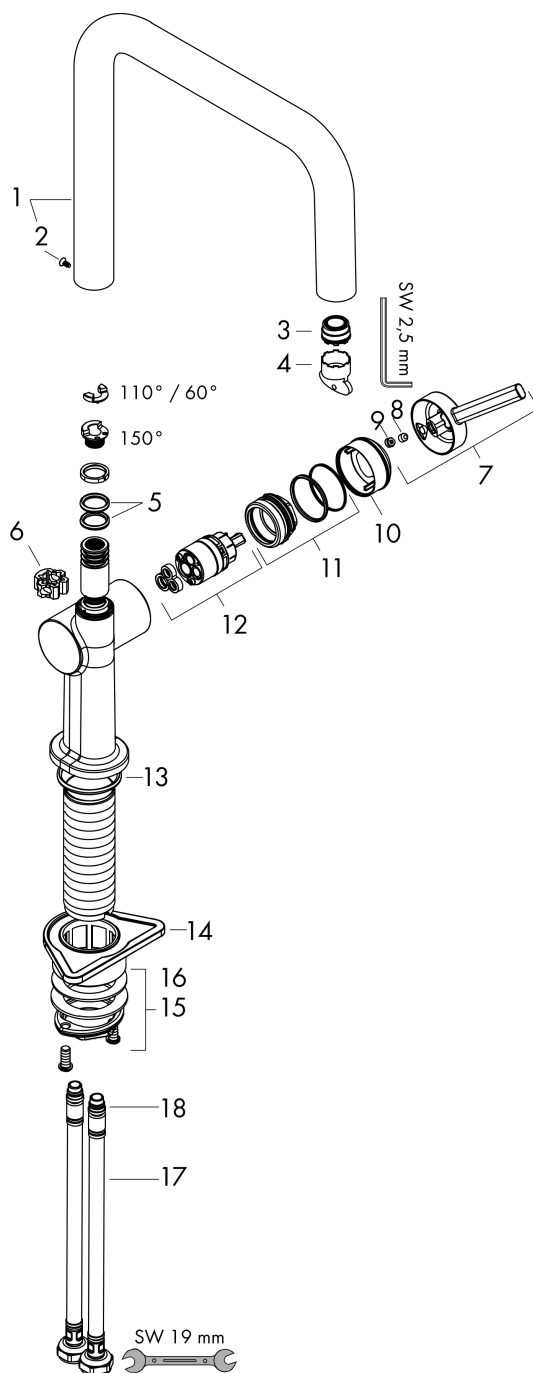

Talis M54

Кухонный смеситель однорычажный, U 220, 1jet

Поверхности : **хром** Артикульный номер: **72806000**

Описание

Характеристики

- ComfortZone 220
- угол поворота излива: регулировка на 4 уровня 60°, 110°, 150° или 360°
- ламинарная струя
- максимальный расход воды при 3 барах: 9 л/мин
- керамический узел смешивания
- соединительные шланги G 3/8
- регулируемое ограничение температуры
- подходит для проточных водонагревателей
- требуется отверстие для смесителя Ø 35 мм

Технология

Награды за дизайн

reddot winner 2020

reddot winner 2021

Продукт

Чертеж

График расхода воды

Talis M54

Кухонный смеситель однорычажный, U 220, 1jet

Поверхности : **хром** Артикульный номер: **72806000**

Покомпонентное изображение

Год выпуска: >04/21

Talis M54**Кухонный смеситель однорычажный, U 220, 1jet**Поверхности : **хром** Артикульный номер: **72806000****Перечень запасных частей**

Год выпуска: >04/21

Позиция	Описание	Артикульный номер	PC	PU
1	spout cpl.	93756000	-	1
2	screw	94319000	-	1
3	spray former	93748000	-	1
4	service tool	93750000	-	1
5	O-Ring 14x2,5	98189000	-	1
6	axialring	97558000	-	1
7	handle	93736000	-	1
8	hollow set screw M5x5	98446000	-	1
9	screw cover	93735610	-	1
10	flange	93737000	-	1
11	nut	93738000	-	1
12	cartridge, assy	93760000	-	1
13	O-ring 36x3	98052000	-	1
14	support	97523000	-	1
15	fixing set (Ø 34)	95049000	-	1
16	lever collar	97548000	-	1
17	connection hose 900 mm M8x0,75 G3/8	93746000	-	1
18	O-ring 6,6x1,6	93019000	-	1