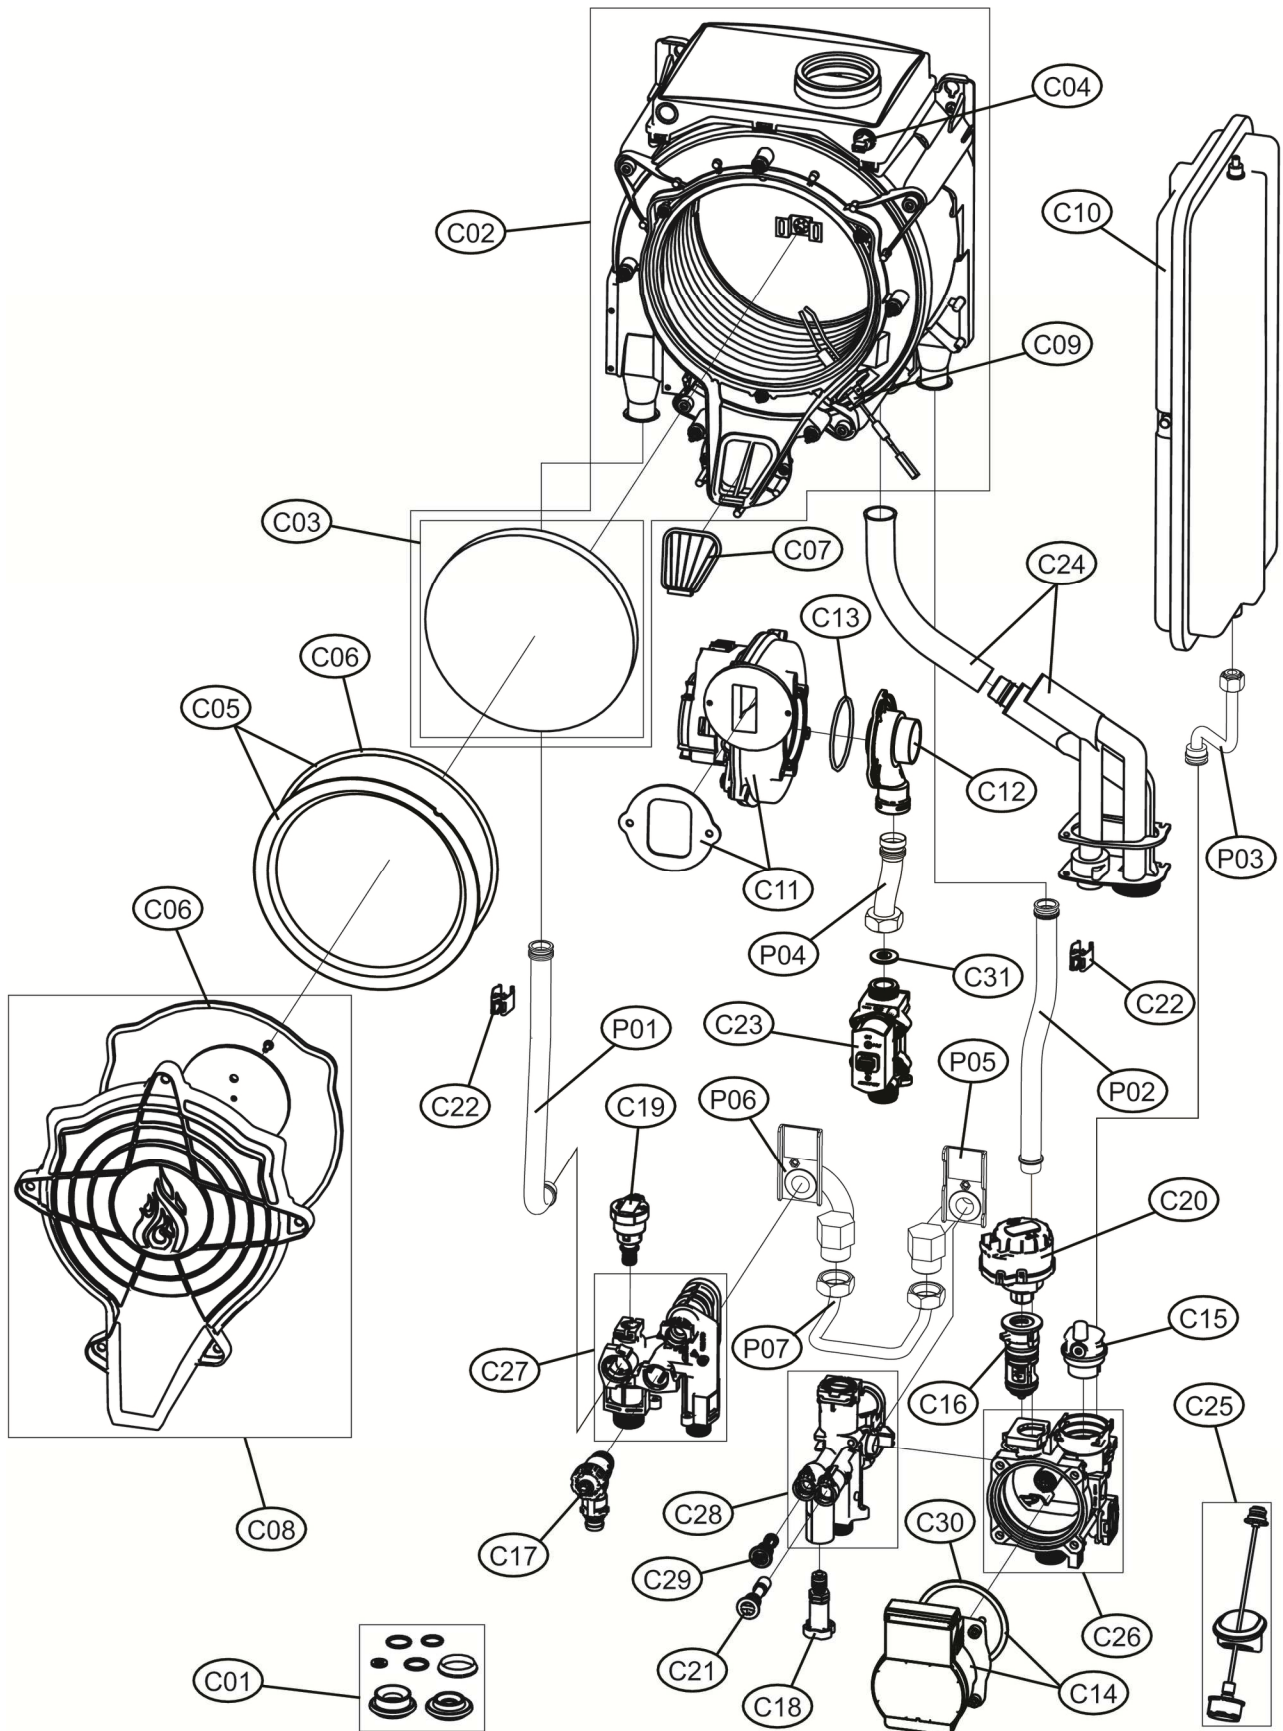

BLUEHELIX HITECH RRT 28H

Lista Pezzi / Spare Parts / Ersatzteile
List Onderdelen / Liste Pieces Detaches / Lista Piezas De Repuesto

BLUEHELIX HITECH RRT 28H

BLUEHELIX HITECH RRT 28H

BLUEHELIX HITECH RRT 28H