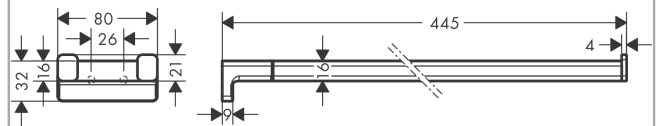

AddStoris

Полотенцедержатель

Поверхности : **матовый черный**

Артикульный номер: **41770670**

Описание

Характеристики

- настенный монтаж
- материал: металл
- материал держателя: пластик
- закрепленный
- длина: 445 мм
- с монтажным материалом
- скрытое соединение
- расстояние между отверстиями: 26 мм
- диаметр отверстия: 6 мм

Награды за дизайн

reddot winner 2021

Продукт

Чертеж