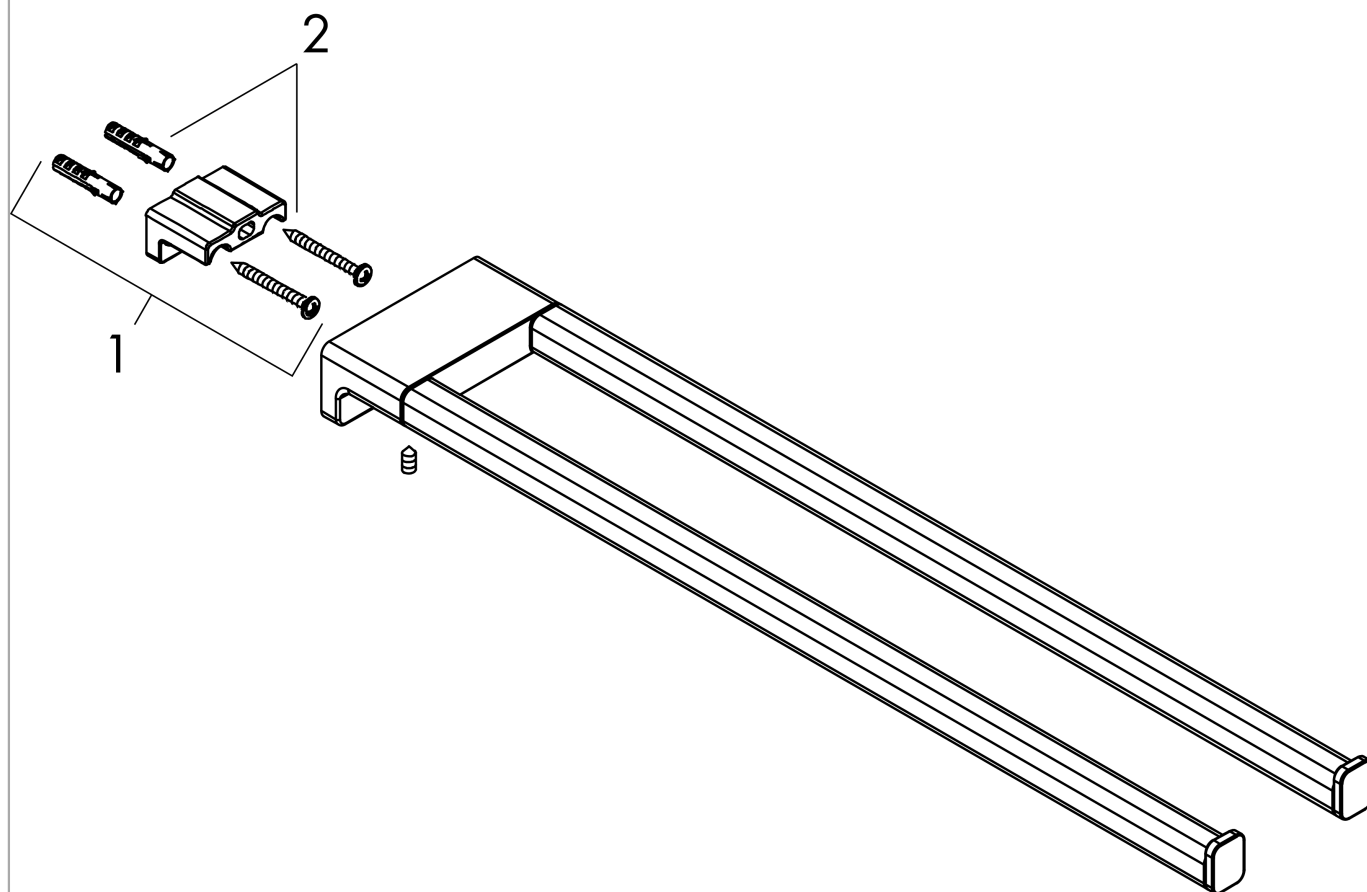

AddStoris

Полотенцедержатель

Поверхности : матовый черный

Артикульный номер: 41770670

Покомпонентное изображение

Год выпуска: >04/21