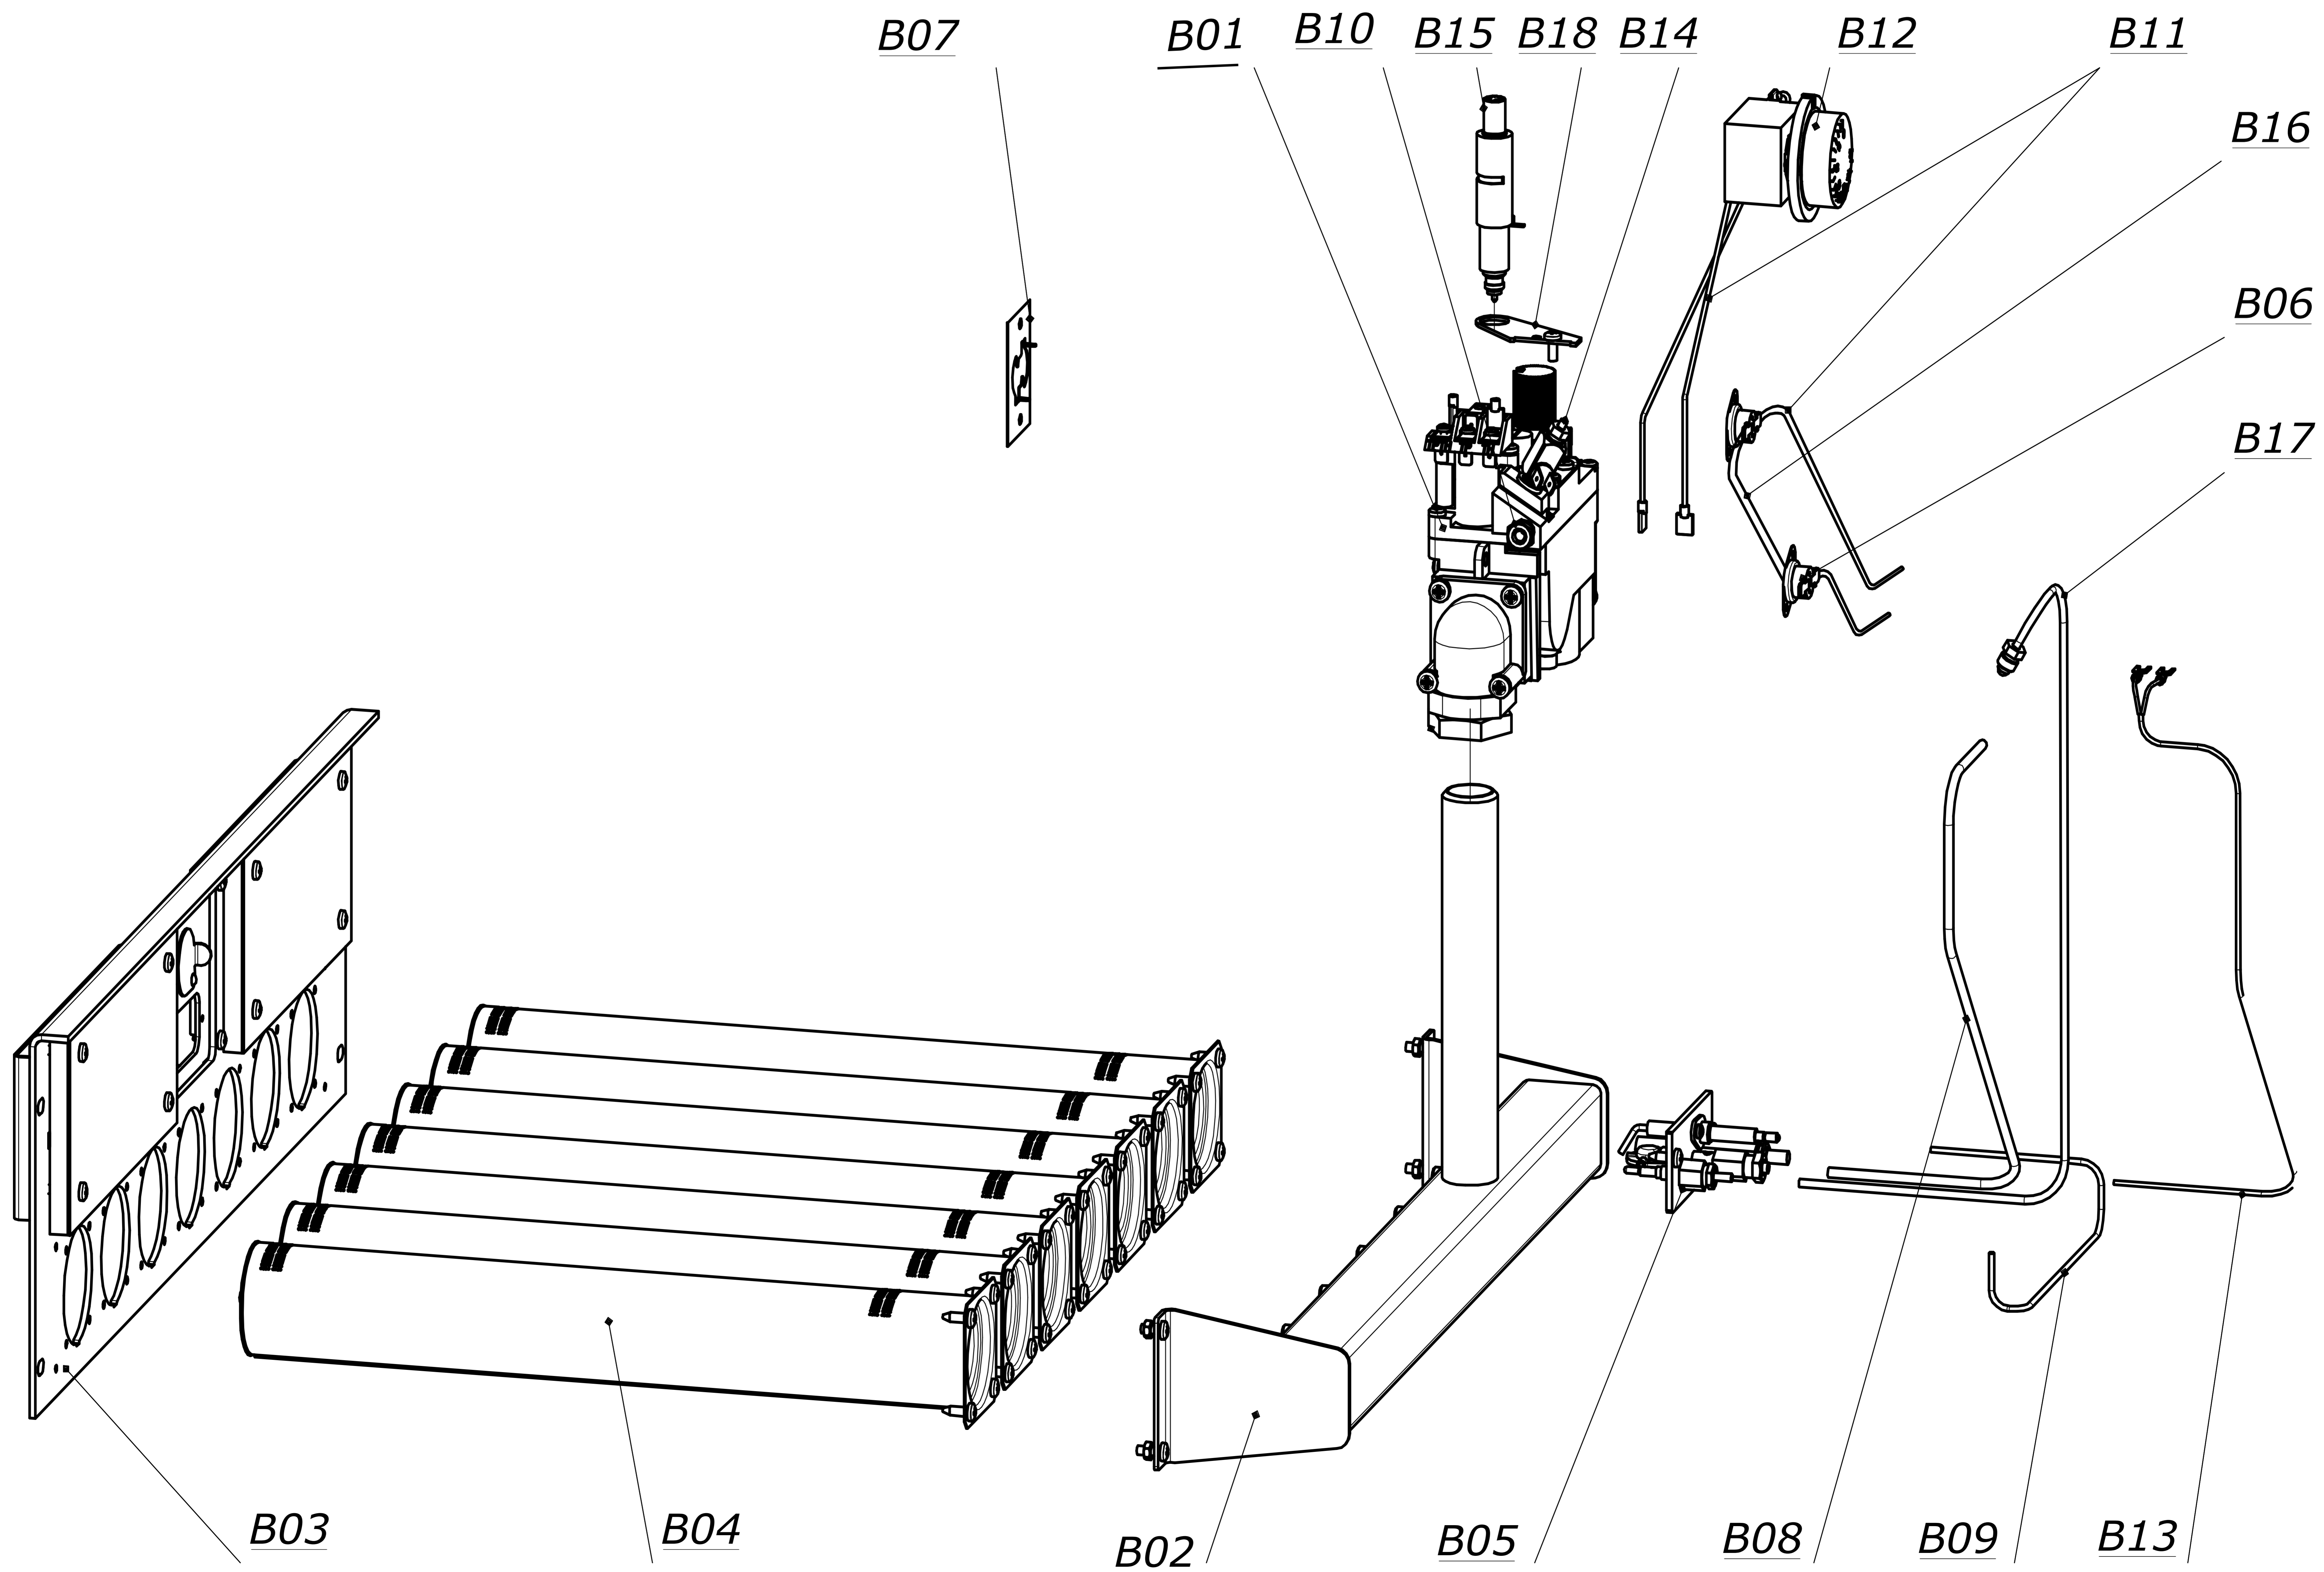

Напольный котел со стальным теплообменником

TORINO 80

Lista Pezzi / Spare Parts / Ersatzsteile
List Onderdelen / Liste Pieces Detaches / Lista Piezas De Repuesto

Напольный котел со стальным теплообменником
TORINO 80

Lista Pezzi / Spare Parts / Ersatzsteile
List Onderdelen / Liste Pieces Detaches / Lista Piezas De Repuesto

Напольный котел со стальным теплообменником

TORINO 80

Lista Pezzi / Spare Parts / Ersatzsteile
List Onderdelen / Liste Pieces Detaches / Lista Piezas De Repuesto

Напольный котел со стальным теплообменником

TORINO 80

| № | Артикул | Наименование | К-во |
|-----|---------|-------------------------------|------|
| A01 | 7245191 | Дверца | 1 |
| A02 | 7245132 | Планка | 1 |
| A03 | 7245158 | Устройство газогорелочное ГГУ | 1 |
| A04 | 7245099 | Термометр | 1 |
| A05 | 7245101 | Крышка | 1 |
| A06 | 7245132 | Панель передняя | 1 |
| A07 | 7245133 | Панель задняя | 1 |
| A08 | 7245187 | Обшивка левая | 1 |
| A09 | 7245188 | Обшивка правая | 1 |
| A10 | 7245123 | Кольцо | 1 |
| A11 | 7245129 | Теплоизоляция | 1 |
| A12 | 7245134 | Пластина | 1 |
| A13 | 7245131 | Прерыватель тяги | 1 |
| A14 | 7245130 | Корпус | 1 |
| A15 | 7245127 | Турбулизатор 60 шт | 1 |
| A16 | 7245141 | Кнопка пьезорозжига | 1 |
| A17 | 7245190 | Панель верхняя | 1 |