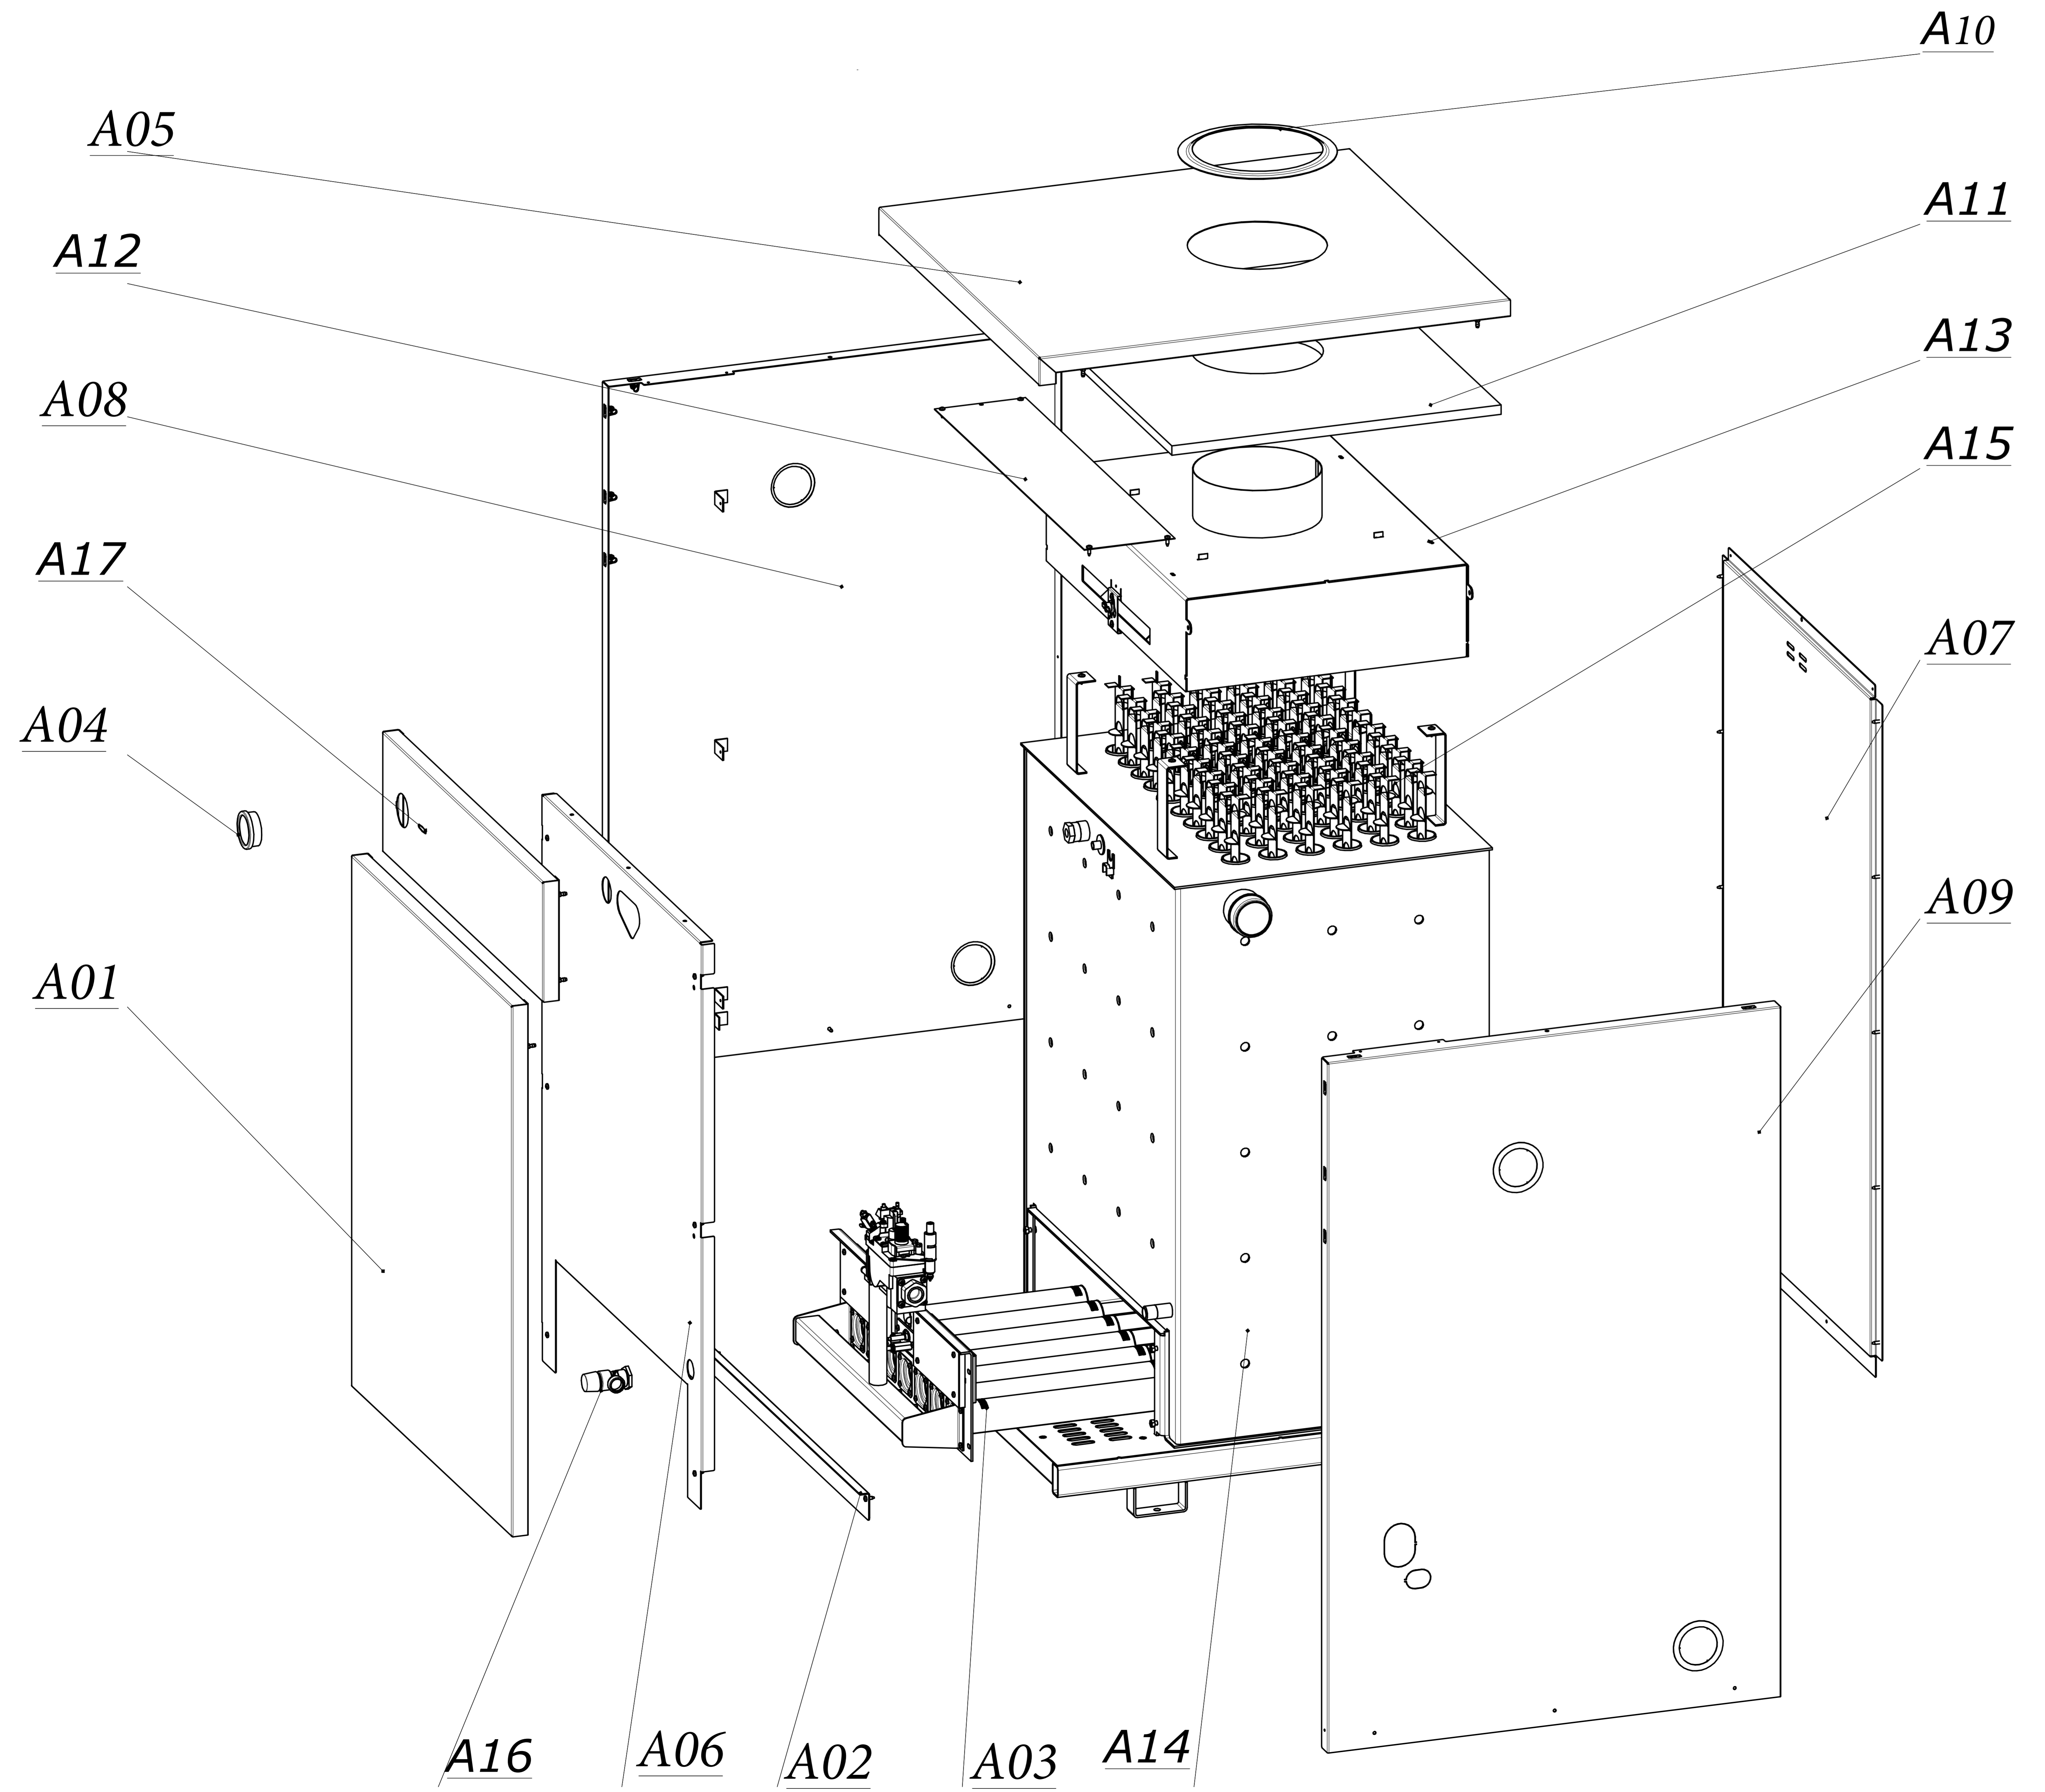

Напольный котел со стальным теплообменником

TORINO 80

Lista Pezzi / Spare Parts / Ersatzsteile
List Onderdelen / Liste Pieces Detaches / Lista Piezas De Repuesto

Напольный котел со стальным теплообменником
TORINO 80

Lista Pezzi / Spare Parts / Ersatzsteile
List Onderdelen / Liste Pieces Detaches / Lista Piezas De Repuesto

Напольный котел со стальным теплообменником

TORINO 80

Lista Pezzi / Spare Parts / Ersatzsteile
List Onderdelen / Liste Pieces Detaches / Lista Piezas De Repuesto

Напольный котел со стальным теплообменником

TORINO 80

| № | Артикул | Наименование | К-во |
|-----|---------|-------------------------------|------|
| A01 | 7245191 | Дверца | 1 |
| A02 | 7245132 | Планка | 1 |
| A03 | 7245158 | Устройство газогорелочное ГГУ | 1 |
| A04 | 7245099 | Термометр | 1 |
| A05 | 7245101 | Крышка | 1 |
| A06 | 7245132 | Панель передняя | 1 |
| A07 | 7245133 | Панель задняя | 1 |
| A08 | 7245187 | Обшивка левая | 1 |
| A09 | 7245188 | Обшивка правая | 1 |
| A10 | 7245123 | Кольцо | 1 |
| A11 | 7245129 | Теплоизоляция | 1 |
| A12 | 7245134 | Пластина | 1 |
| A13 | 7245131 | Прерыватель тяги | 1 |
| A14 | 7245130 | Корпус | 1 |
| A15 | 7245127 | Турбулизатор 60 шт | 1 |
| A16 | 7245141 | Кнопка пьезорозжига | 1 |
| A17 | 7245190 | Панель верхняя | 1 |