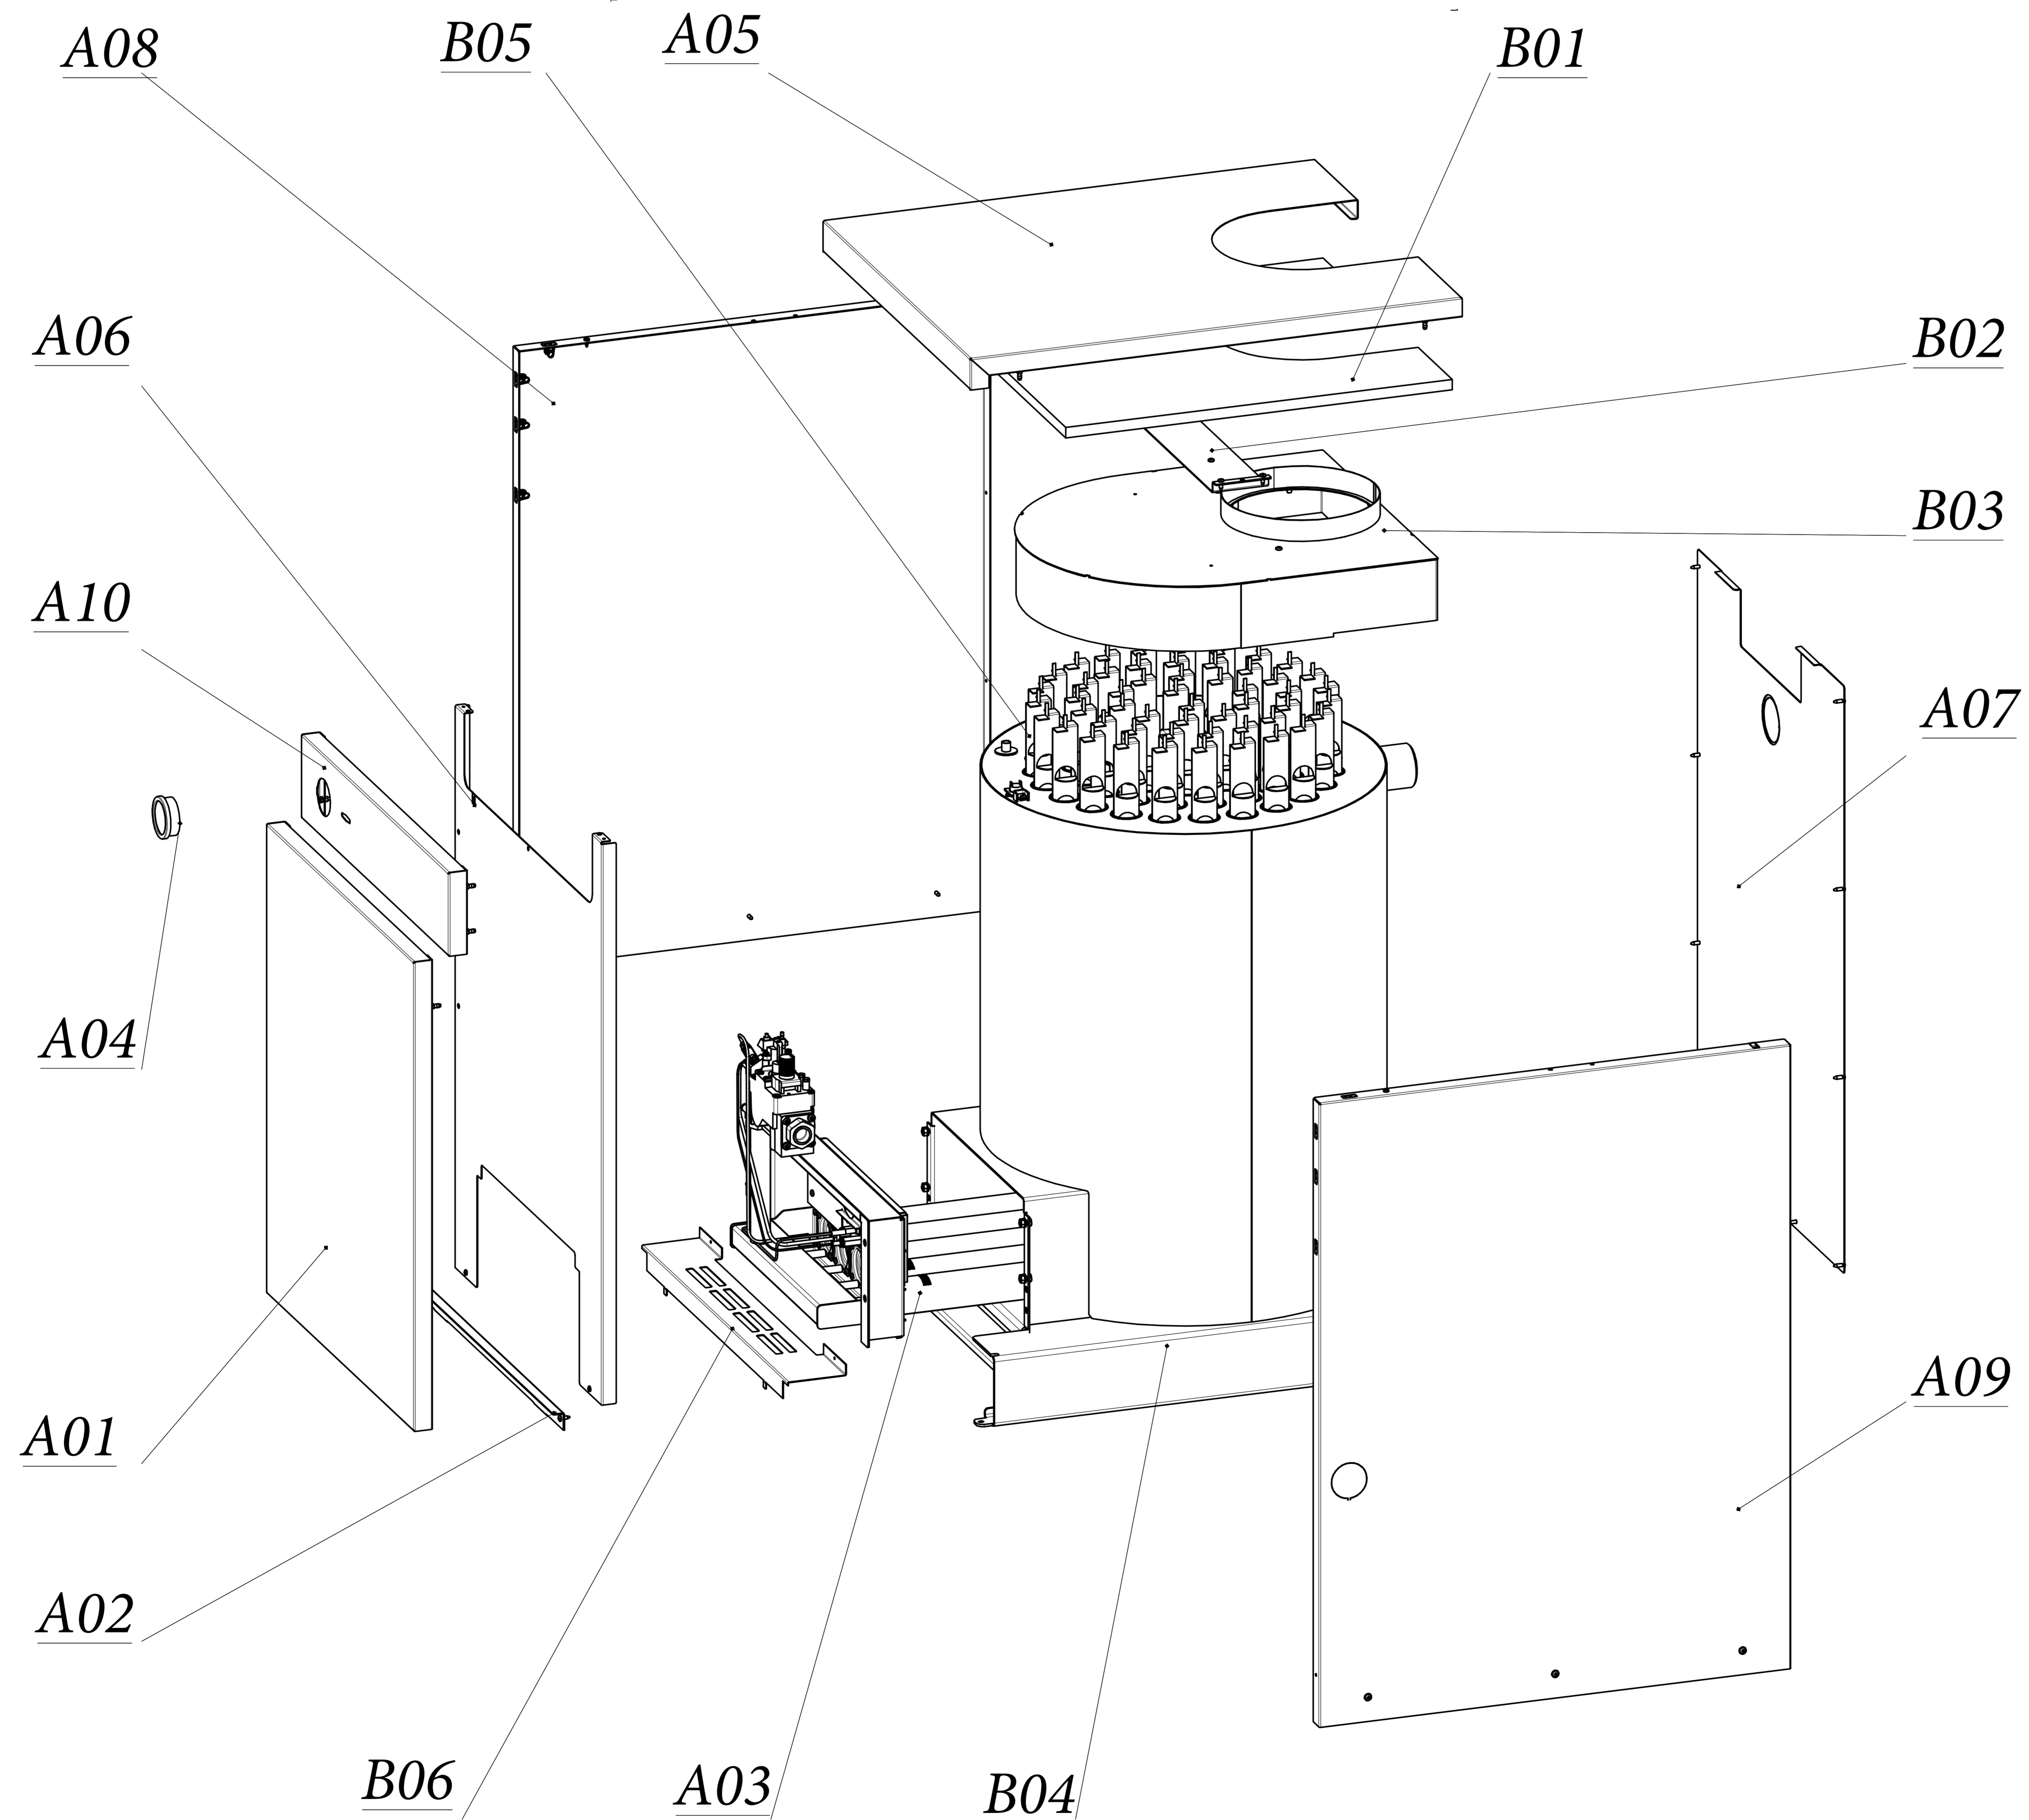

Напольный котел со стальным теплообменником

TORINO 50 - 60

Lista Pezzi / Spare Parts / Ersatzsteile
List Onderdelen / Liste Pieces Detaches / Lista Piezas De Repuesto

Напольный котел со стальным теплообменником

TORINO 50 - 60

Lista Pezzi / Spare Parts / Ersatzteile
List Onderdelen / Liste Pieces Detaches / Lista Piezas De Repuesto

Напольный котел со стальным теплообменником

TORINO 50 - 60

Lista Pezzi / Spare Parts / Ersatzsteile
List Onderdelen / Liste Pieces Detaches / Lista Piezas De Repuesto

Напольный котел со стальным теплообменником

TORINO 50 - 60

№	Артикул	Наименование	К-во
A01	7245182	Дверца	1
A02	7245125	Планка	1
A03	7245156	Устройство газогорелочное ГГУ (TORINO 50)	1
A03	7245157	Устройство газогорелочное ГГУ (TORINO 60)	1
A04	7245012	Термометр	1
A05	7245180	Крышка	1
A06	7245178	Панель передняя	1
A07	7245177	Панель задняя	1
A08	7245184	Стенка	1
A09	7245185	Стенка	1
A10	7245181	Панель верхняя	1
B01	7245175	Теплоизоляция	1
B02	7245183	Скоба	1
B03	7245174	Прерыватель тяги	1
B04	7245173	Корпус (TORINO 50)	1
B04	7245176	Корпус (TORINO 60)	1
B05	7245018	Турбулизатор (TORINO 50 - 48 шт)	1
B05	7245018	Турбулизатор (TORINO 60 - 52 шт)	1
B06	7245179	Решетка	1

Lista Pezzi / Spare Parts / Ersatzsteile
List Onderdelen / Liste Pieces Detaches / Lista Piezas De Repuesto

Напольный котел со стальным теплообменником

TORINO 50 - 60

№	Артикул	Наименование	К-во
C01	7245110	Клапан газовый	1
C02	7245145	Коллектор	1
C03	7245146	Панель	1
C04	7245115	Горелка	5
C05	7245104	Пилотная горелка	1
C06	7245090	Термостат	1
C07	7245027	Кронштейн	1
C08	7245143	Трубка запальника	1
C09	7245103	Кабель пьезогенератора	1
C10	7245031	Фитинг	1
C11	7245119	Провод	1
C12	7245114	Термостат	1
C13	7245106	Генератор милливольтовый	1
C14	7245107	Термопрерыватель	1
C15	7245141	Кнопка пьезорозжига	1
C16	7245121	Провод	1
C17	7245121	Темопара	1
C18	7245122	Провод	1
C19	7245111	Комплект терморегулятора	1