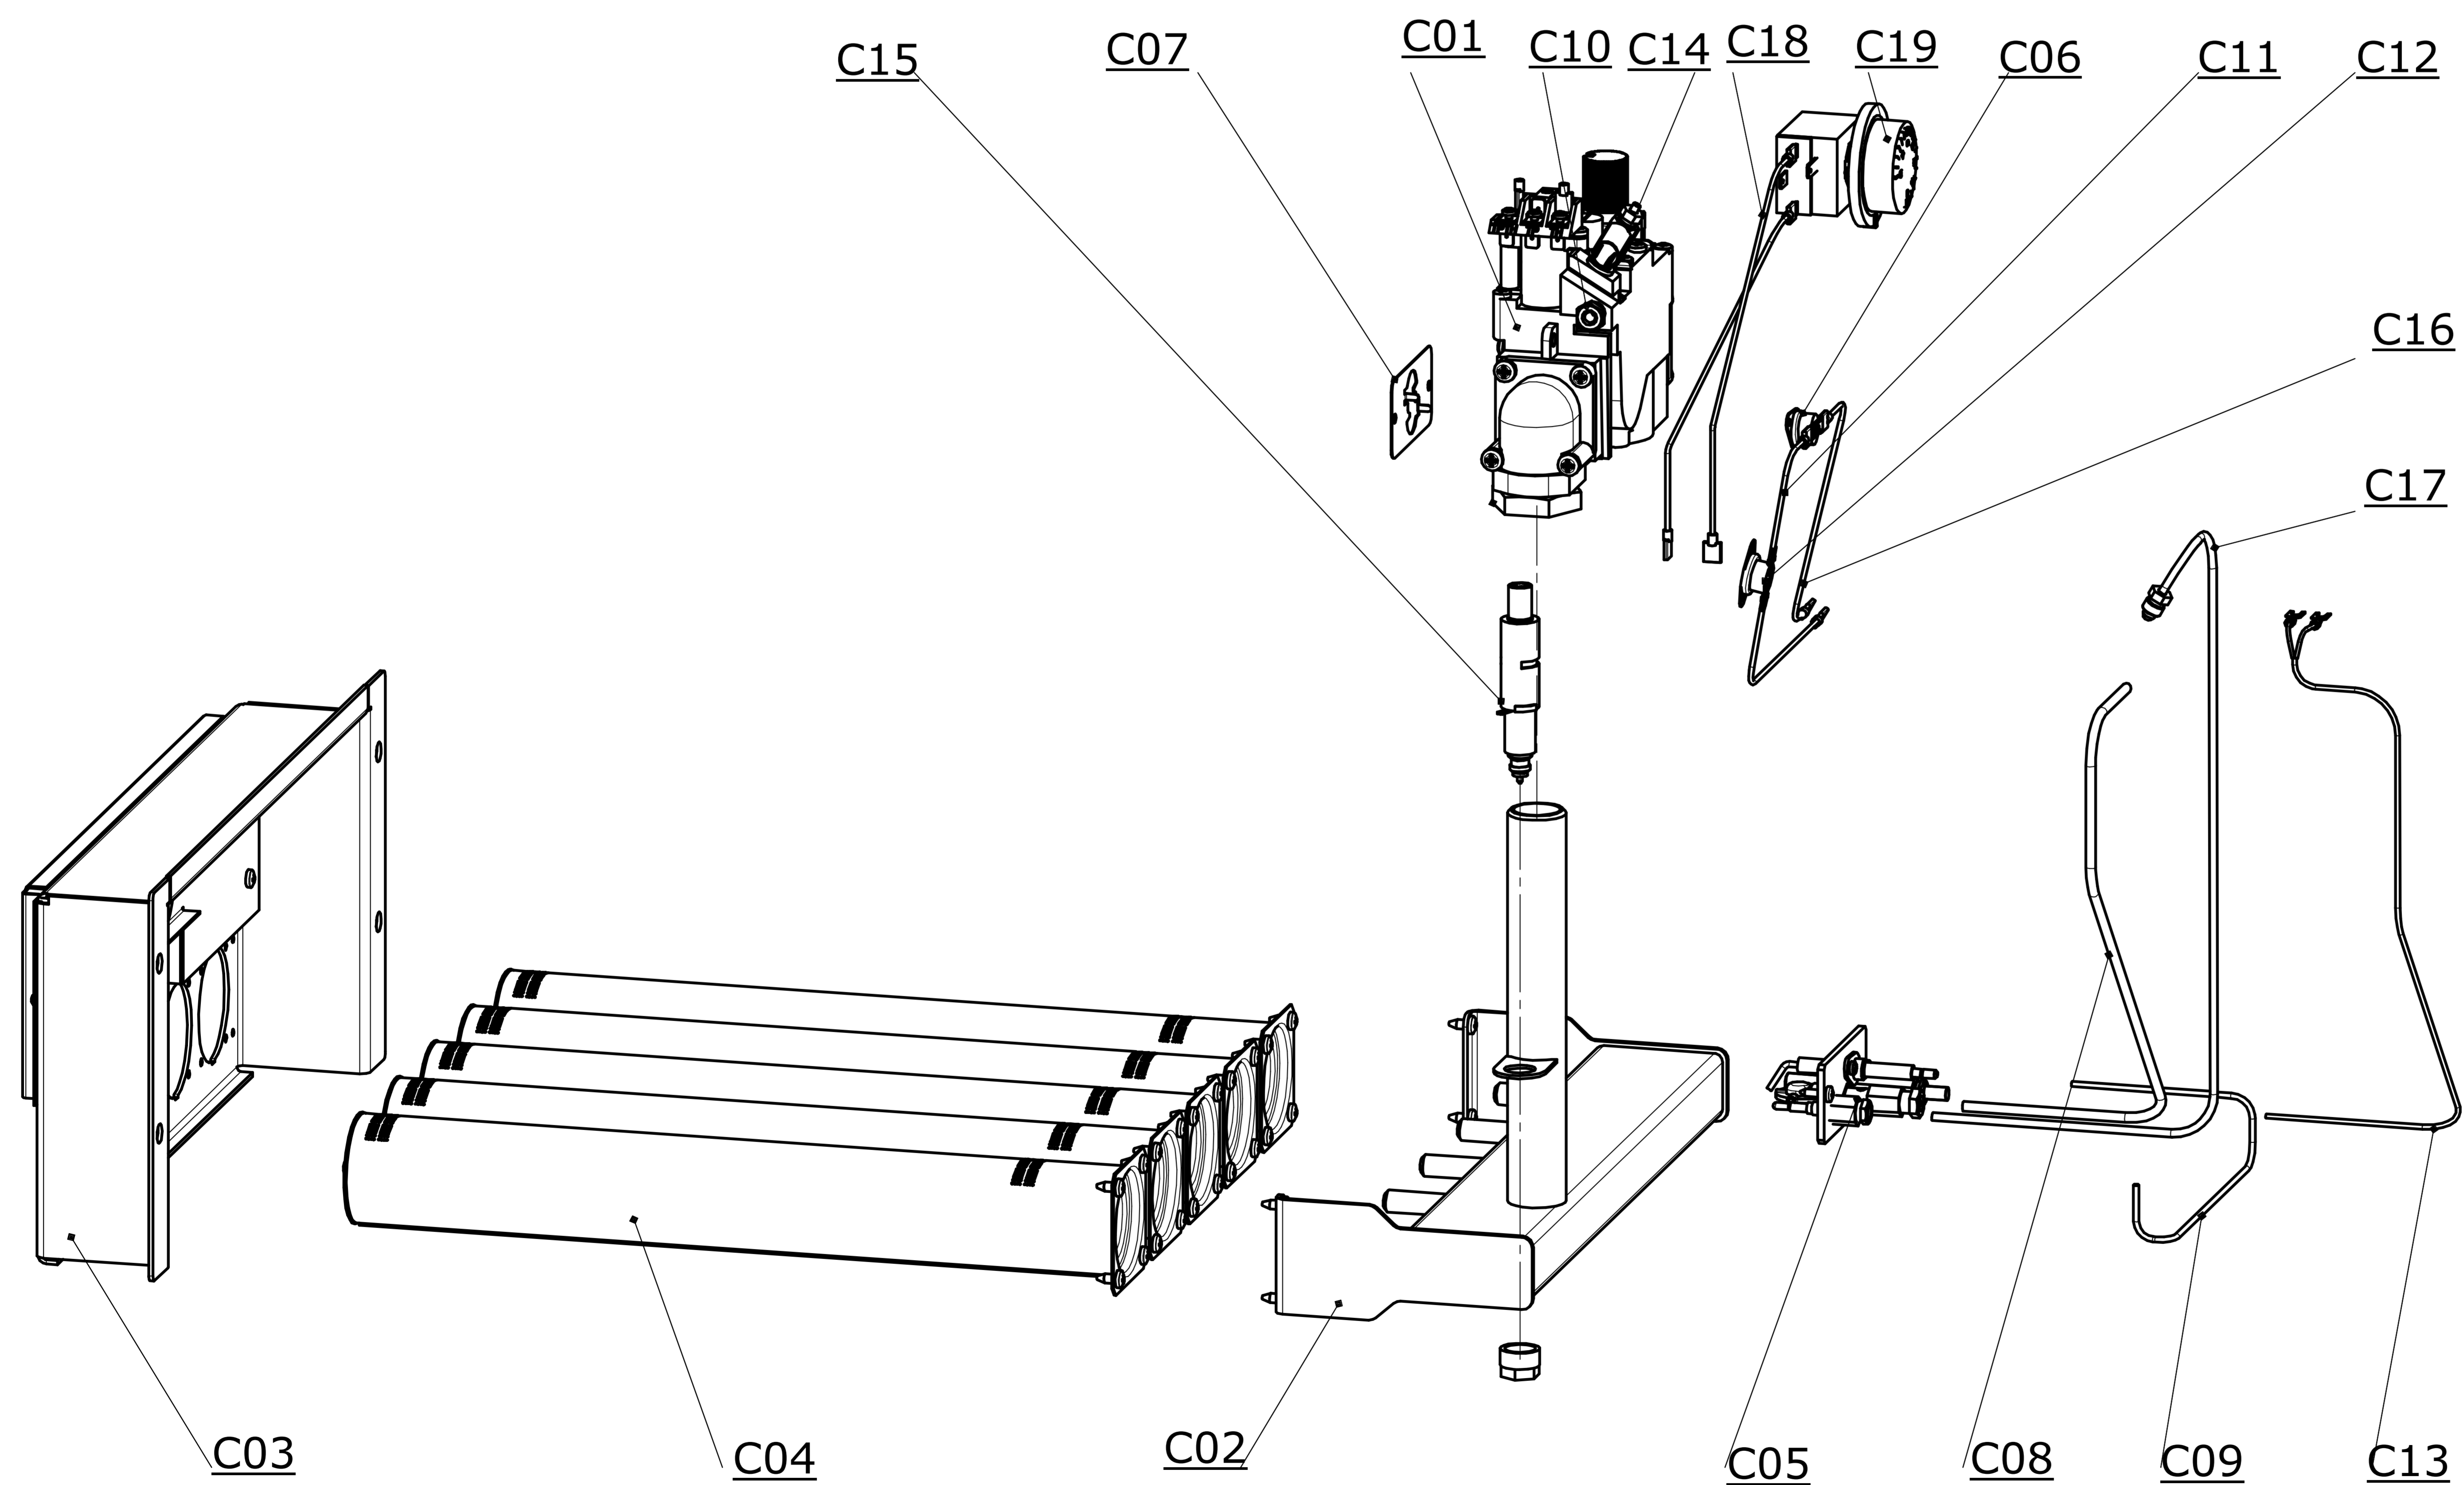

TORINO 50 - 60

Lista Pezzi / Spare Parts / Ersatzteile
List Onderdelen / Liste Pieces Detaches / Lista Piezas De Repuesto

Напольный котел со стальным теплообменником

TORINO 50 - 60

Lista Pezzi / Spare Parts / Ersatzsteile
List Onderdelen / Liste Pieces Detaches / Lista Piezas De Repuesto

Напольный котел со стальным теплообменником

TORINO 50 - 60

№	Артикул	Наименование	К-во
A01	7245182	Дверца	1
A02	7245125	Планка	1
A03	7245156	Устройство газогорелочное ГГУ (TORINO 50)	1
A03	7245157	Устройство газогорелочное ГГУ (TORINO 60)	1
A04	7245012	Термометр	1
A05	7245180	Крышка	1
A06	7245178	Панель передняя	1
A07	7245177	Панель задняя	1
A08	7245184	Стенка	1
A09	7245185	Стенка	1
A10	7245181	Панель верхняя	1
B01	7245175	Теплоизоляция	1
B02	7245183	Скоба	1
B03	7245174	Прерыватель тяги	1
B04	7245173	Корпус (TORINO 50)	1
B04	7245176	Корпус (TORINO 60)	1
B05	7245018	Турбулизатор (TORINO 50 - 48 шт)	1
B05	7245018	Турбулизатор (TORINO 60 - 52 шт)	1
B06	7245179	Решетка	1

Lista Pezzi / Spare Parts / Ersatzsteile
List Onderdelen / Liste Pieces Detaches / Lista Piezas De Repuesto

Напольный котел со стальным теплообменником

TORINO 50 - 60

№	Артикул	Наименование	К-во
C01	7245110	Клапан газовый	1
C02	7245145	Коллектор	1
C03	7245146	Панель	1
C04	7245115	Горелка	5
C05	7245104	Пилотная горелка	1
C06	7245090	Термостат	1
C07	7245027	Кронштейн	1
C08	7245143	Трубка запальника	1
C09	7245103	Кабель пьезогенератора	1
C10	7245031	Фитинг	1
C11	7245119	Провод	1
C12	7245114	Термостат	1
C13	7245106	Генератор милливольтовый	1
C14	7245107	Термопрерыватель	1
C15	7245141	Кнопка пьезорозжига	1
C16	7245121	Провод	1
C17	7245121	Темопара	1
C18	7245122	Провод	1
C19	7245111	Комплект терморегулятора	1