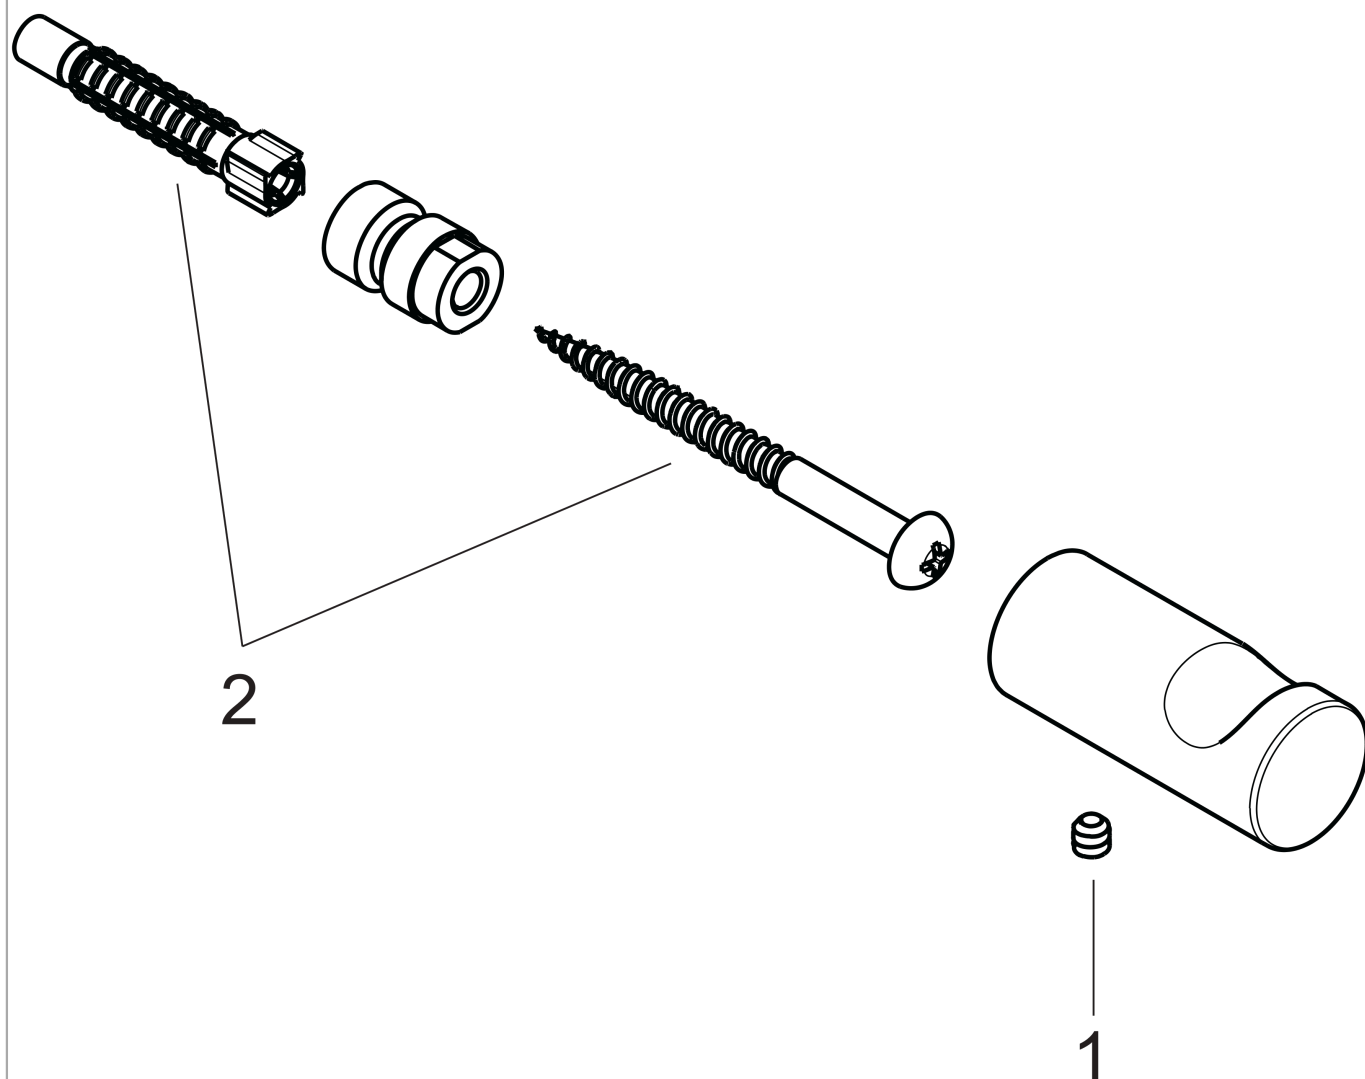

Logis**Крючок для полотенца**Поверхности : **хром** Артикульный номер: **40511000****Описание****Характеристики**

- настенный монтаж
- материал: металл
- с монтажным материалом
- скрытое соединение
- диаметр отверстия: 6 мм

Продукт**Чертеж**

Logis

Крючок для полотенца

Поверхности : хром Артикульный номер: 40511000

Покомпонентное изображение

Год выпуска: >09/08

Logis**Крючок для полотенца**Поверхности : **хром** Артикульный номер: **40511000****Перечень запасных частей**

Год выпуска: >09/08

Позиция	Описание	Артикульный номер	PC	PU
1	hollow set screw M4x4	98540000	-	1
2	mounting set	96179000	-	1