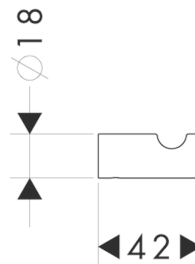

Logis**Крючок для полотенца**Поверхности : **хром** Артикульный номер: **40511000****Описание****Характеристики**

- настенный монтаж
- материал: металл
- с монтажным материалом
- скрытое соединение
- диаметр отверстия: 6 мм

Продукт**Чертеж**

Logis

Крючок для полотенца

Поверхности : хром Артикульный номер: 40511000

Покомпонентное изображение

Год выпуска: >09/08

Logis**Крючок для полотенца**Поверхности : **хром** Артикульный номер: **40511000****Перечень запасных частей**

Год выпуска: >09/08

Позиция	Описание	Артикульный номер	PC	PU
1	hollow set screw M4x4	98540000	-	1
2	mounting set	96179000	-	1