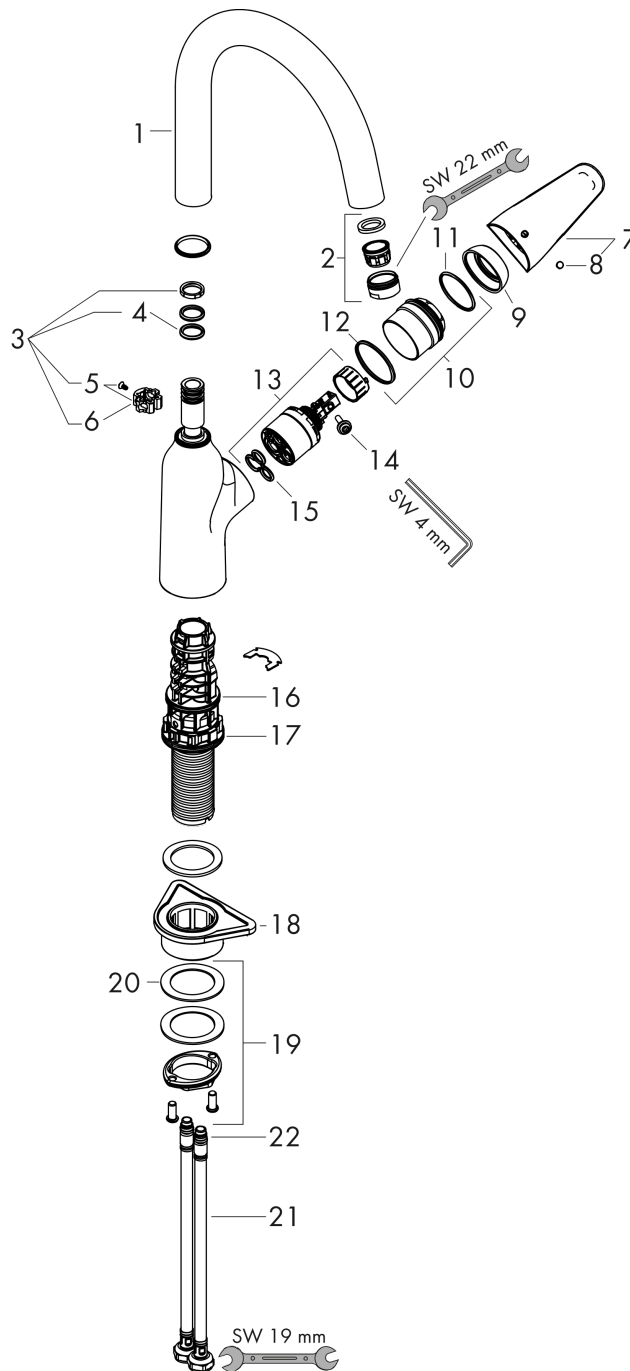

### Чертеж

### График расхода воды

**Focus M42**

**Кухонный смеситель однорычажный, 220, 1jet**

Поверхности : **хром**    Артикульный номер: **71802000**

**Покомпонентное изображение**

Год выпуска: >10/18

**Focus M42****Кухонный смеситель однорычажный, 220, 1jet**Поверхности : **хром** Артикульный номер: **71802000****Перечень запасных частей**

Год выпуска: &gt;10/18

Позиция	Описание	Артикульный номер	PC	PU
1	spout cpl.	93347000	-	1
2	aerator M24x1 (15 l/min)	13913000	-	1
3	sealing set	92646000	-	1
4	O-Ring 14x2,5	98189000	-	1
5	screw	97662000	-	1
6	axialring	97558000	-	1
7	handle	93344000	-	1
8	screw cover	96338000	-	1
9	flange	97406000	-	1
10	nut	93346000	-	1
11	O-Ring 32x2	98193000	-	1
12	O-ring 36x2	98156000	-	1
13	cartridge, assy	92730000	-	1
14	locking screw for handle	95140000	-	1
15	seal	95008000	-	1
16	O-ring 38x2	98396000	-	1
17	O-ring 44x2,5	98162000	-	1
18	support	97523000	-	1
19	fixing set (special)	93253000	-	1
20	lever collar	97548000	-	1
21	connection hose 600 mm M8x0,75 G3/8	96556000	-	1
22	O-ring 6,6x1,6	93019000	-	1