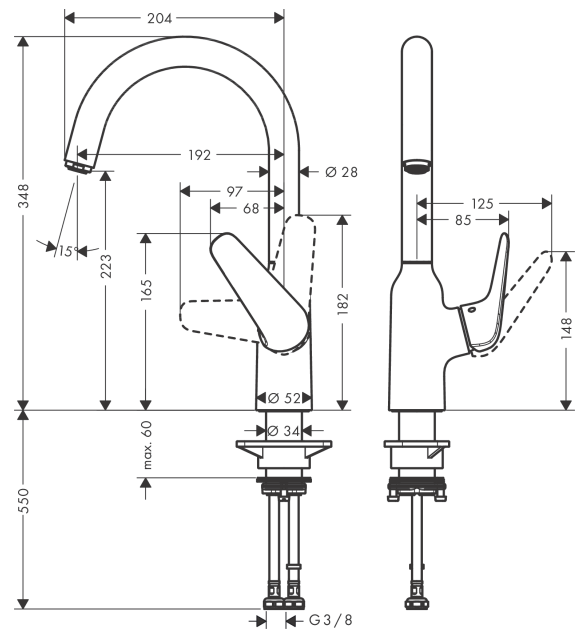

Focus M42

Кухонный смеситель однорычажный, 220, 1jet

Поверхности : хром Артикульный номер : 71802000

Описание

Характеристики

- ComfortZone 220
- угол поворота излива: 360°
- обычная струя
- максимальный расход воды при 3 барах: 10 л/мин
- керамический узел смешивания
- соединительные шланги G 3/8
- регулируемое ограничение температуры
- подходит для проточных водонагревателей

Технология

Продукт

Чертеж

График расхода воды