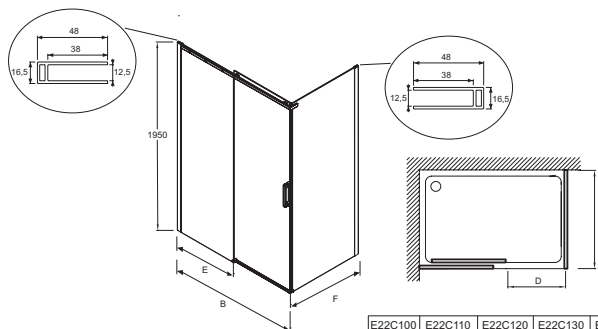

E22C100	E22C110	E22C120	E22C130	E22C140	E22C150	E22C160	E22C170	E22C180
Mm	1000	1100	1200	1300	1400	1500	1600	1700	1800
B mini/maxi	965-985	1065-1085	1165-1185	1265-1285	1365-1385	1465-1485	1565-1585	1665-1685	1765-1785
D	362	412	462	512	562	562	660	660	660
E	488	538	588	638	688	788	788	888	988

	E22FC70	E22FC80	E22FC90	E22FC100
Mm	700	800	900	1000
F mini/maxi	660-680	760-780	860-880	960-980

Спецификация продукта : Раздвижная дверь 140 см, реверсивная. E22C140. Коллекция : CONTRA. РАЗМЕРЫ (СМ) : 195 x 8 см. ВЕС : 65 кг. МАТЕРИАЛ : Прозрачное стекло. ТИП УСТАНОВКИ : В нишу или в угол. МИН/МАКС ШИРИНА С ФИКСИРОВАННОЙ ПАНЕЛЬЮ : 136,5 - 138,5 см. ПРОЕМ : 54. ТОЛЩИНА СТЕКЛА В ММ : 8. ТИП ДУШЕВОГО ОГРАЖДЕНИЯ : Раздвижные. УСТАНОВКА : Закрытое пространство. Водонепроницаемость: магниты на раме для надежного закрывания двери, без порожка.