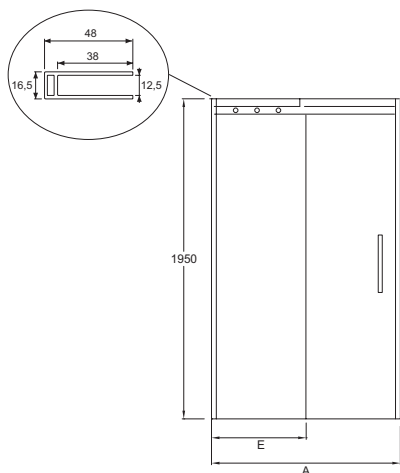

Преимущества при монтаже

- Простая установка: Регулировка по стене 20 мм

Технические характеристики

- РАЗМЕРЫ (СМ) : 195 x 8 см
- МАТЕРИАЛ : Прозрачное стекло
- МИН/МАКС ШИРИНА С ФИКСИРОВАННОЙ ПАНЕЛЬЮ : 136,5 - 138,5 см
- ТОЛЩИНА СТЕКЛА В ММ : 8
- УСТАНОВКА : Закрытое пространство
- ВЕС : 65 кг
- ТИП УСТАНОВКИ : В нишу или в угол
- ПРОЕМ : 54
- ТИП ДУШЕВОГО ОГРАЖДЕНИЯ : Раздвижные
- Водонепроницаемость: магниты на раме для надежного закрывания двери, без порожка

Спецификация продукта : Раздвижная дверь 140 см, реверсивная. E22C140. Коллекция : CONTRA. РАЗМЕРЫ (СМ) : 195 x 8 см. ВЕС : 65 кг. МАТЕРИАЛ : Прозрачное стекло. ТИП УСТАНОВКИ : В нишу или в угол. МИН/МАКС ШИРИНА С ФИКСИРОВАННОЙ ПАНЕЛЬЮ : 136,5 - 138,5 см. ПРОЕМ : 54. ТОЛЩИНА СТЕКЛА В ММ : 8. ТИП ДУШЕВОГО ОГРАЖДЕНИЯ : Раздвижные. УСТАНОВКА : Закрытое пространство. Водонепроницаемость: магниты на раме для надежного закрывания двери, без порожка.

	E22FC70	E22FC80	E22FC90	E22FC100
Mm	700	800	900	1000
F mini/maxi	660-680	760-780	860-880	960-980

Спецификация продукта : Раздвижная дверь 140 см, реверсивная. E22C140. Коллекция : CONTRA. РАЗМЕРЫ (СМ) : 195 x 8 см. ВЕС : 65 кг. МАТЕРИАЛ : Прозрачное стекло. ТИП УСТАНОВКИ : В нишу или в угол. МИН/МАКС ШИРИНА С ФИКСИРОВАННОЙ ПАНЕЛЬЮ : 136,5 - 138,5 см. ПРОЕМ : 54. ТОЛЩИНА СТЕКЛА В ММ : 8. ТИП ДУШЕВОГО ОГРАЖДЕНИЯ : Раздвижные. УСТАНОВКА : Закрытое пространство. Водонепроницаемость: магниты на раме для надежного закрывания двери, без порожка.