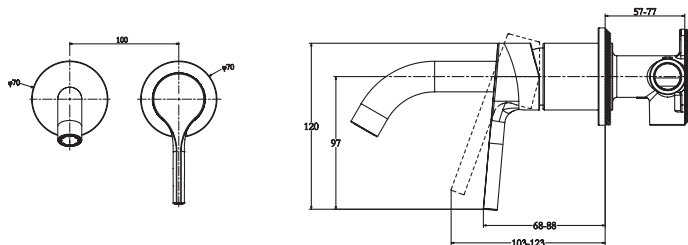

E28318

Коллекция: ELATE

Отделки\*:

CP - Хром

BL - Матовый  
Чёрный

### Технические характеристики

- МАТЕРИАЛ : N/A
- ТИП : Однорычажный
- ТИП УСТАНОВКИ : Встраиваемые

### Технический чертёж

Спецификация продукта : Встраиваемый смеситель для раковины. E28318. Коллекция : ELATE. МАТЕРИАЛ : N/A. ТИП УСТАНОВКИ : Встраиваемые. ТИП : Однорычажный.