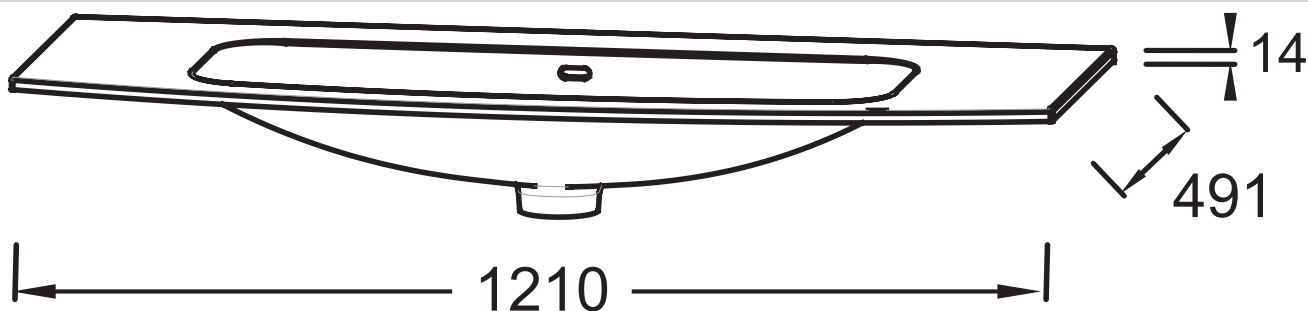

EB1882RU

Коллекция: NONA

Отделки*:

00 - Белый

Преимущества при монтаже

- УСТАНОВКА : На мебель

Технические характеристики

- РАЗМЕРЫ (СМ) : 121 x 49.10 см
- МАТЕРИАЛ : Искусственный мрамор
- ОТВЕРСТИЯ ДЛЯ СВЕРЛЕНИЯ : 1 отверстие
- ОТВЕРСТИЕ ПЕРЕЛИВА : Есть
- ДОПОЛНИТЕЛЬНАЯ ИНФОРМАЦИЯ : Смеситель заказывается отдельно
- ВЕС : 19 кг
- ТИП УСТАНОВКИ : Накладные
- УСТАНОВКА : По центру
- КОЛИЧЕСТВО РАКОВИН В СТОЛЕШНИЦЕ : 1 раковина

Продукты для комплектации

- EB1890RU : Мебель для раковины-столешницы 120 см, 2 ящика

Общая информация

Спецификация продукта : Раковина-столешница из искусственного мрамора 120 см. EB1882RU. Коллекция : NONA. РАЗМЕРЫ (СМ) : 121 x 49.10 см. ВЕС : 19 кг. МАТЕРИАЛ : Искусственный мрамор. ТИП УСТАНОВКИ : Накладные. ОТВЕРСТИЯ ДЛЯ СВЕРЛЕНИЯ : 1 отверстие. УСТАНОВКА : По центру. ОТВЕРСТИЕ ПЕРЕЛИВА : Есть. КОЛИЧЕСТВО РАКОВИН В СТОЛЕШНИЦЕ : 1 раковина. ДОПОЛНИТЕЛЬНАЯ ИНФОРМАЦИЯ : Смеситель заказывается отдельно.