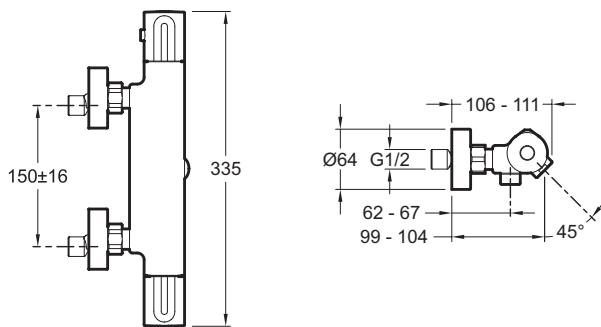

E24395

Коллекция: МÉТРО

Отделки\*:

Общие характеристики:

### Технические характеристики

- МАТЕРИАЛ : N/A
- ГАРАНТИЯ НА МЕХАНИЗМ : 5 лет
- Ограничитель температуры воды 38°C, максимальная температура 50°C
- УСТАНОВКА : 2 отверстия
- ГАРАНТИЯ НА ОТДЕЛКУ : 10 лет

### Технический чертеж

Спецификация продукта : Смесители для ванны/душа. E24395. Коллекция : МÉТРО. МАТЕРИАЛ : N/A. УСТАНОВКА : 2 отверстия. ГАРАНТИЯ НА МЕХАНИЗМ : 5 лет. ГАРАНТИЯ НА ОТДЕЛКУ : 10 лет. Ограничитель температуры воды 38°C, максимальная температура 50°C.