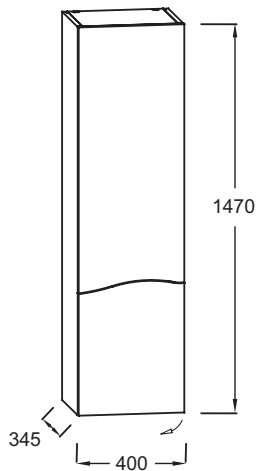

EB1836LRU

Коллекция: SHERWOOD

Отделки*:

R6 -
Натуральный
Дуб

R13 -
Состаренный
Дуб

Общие характеристики:

Преимущества при монтаже

- ПРОСТАЯ УСТАНОВКА : Подвесная мебель

Технические характеристики

- РАЗМЕРЫ (СМ) : 40 x 34.50 x 147 см
- МАТЕРИАЛ : Цельное дерево
- РЕШЕНИЕ ХРАНЕНИЯ : Дверцы
- РАЗЪЕМ ДЛЯ USB : Нет
- МОДЕЛЬ : Шарниры слева
- ФИКСАЦИЯ : Необходимо выбрать монтажный набор исходя из настенных кронштейнов
- ВЕС : 35 кг
- ТИП УСТАНОВКИ : Подвесная
- РОЗЕТКА : Нет
- ПОЛОЧКА : Да
- ДОПОЛНИТЕЛЬНЫЙ МОДУЛЬ : Колонна

Технический чертёж

Спецификация продукта : Колонна 40 см, шарниры слева. EB1836LRU. Коллекция : SHERWOOD. РАЗМЕРЫ (СМ) : 40 x 34.50 x 147 см. ВЕС : 35 кг. МАТЕРИАЛ : Цельное дерево. ТИП УСТАНОВКИ : Подвесная. РЕШЕНИЕ ХРАНЕНИЯ : Дверцы. РОЗЕТКА : Нет. РАЗЪЕМ ДЛЯ USB : Нет. ПОЛОЧКА : Да. МОДЕЛЬ : Шарниры слева. ДОПОЛНИТЕЛЬНЫЙ МОДУЛЬ : Колонна. ФИКСАЦИЯ : Необходимо выбрать монтажный набор исходя из настенных кронштейнов.