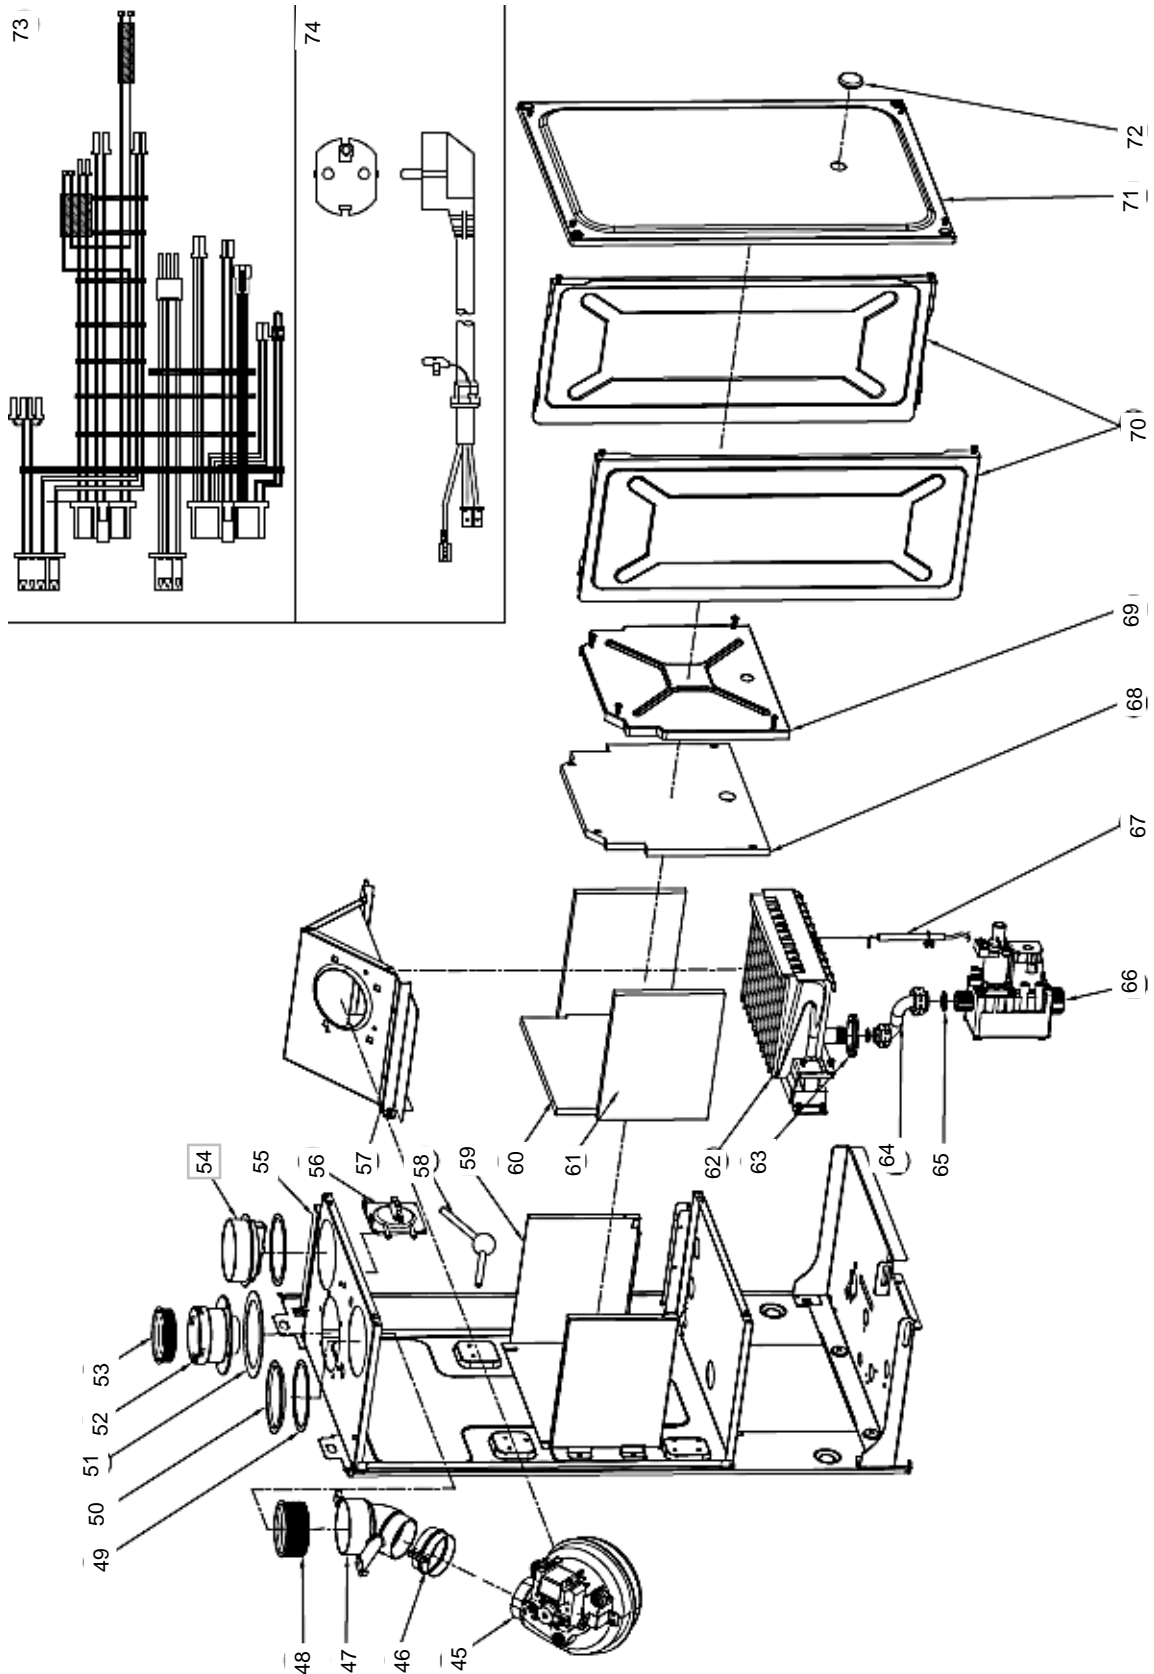

Vitabel HF 24

Lista Pezzi / Spare Parts / Ersatzteile
List Onderdelen / Liste Pieces Detaches / Lista Piezas De
Repuesto

Vitabel HF24

Lista Pezzi / Spare Parts / Ersatzteile
List Onderdelen / Liste Pieces Detaches / Lista Piezas De
Repuesto

Vitabel HF24

Lista Pezzi / Spare Parts / Ersatzteile
List Onderdelen / Liste Pieces Detaches / Lista Piezas De
Repuesto

Vitabel HF24

Lista Pezzi / Spare Parts / Ersatzsteile
List Onderdelen / Liste Pieces Detaches / Lista Piezas De
Repuesto

Vitabel HF24

№	Артикул	Наименование	К-во
1	41163960-01	Корпус котла	1
2	411600360	Поддон	1
3	41160390	Рама правая	1
4	902613720	Крышка камеры сгорания нижняя	1
5	41165490	Рама левая	1
6	45260560	Кожух	1
7	46562960	Электронная плата	1
8	45260540	Кожух платы	1
9	45261600	Кнопки ГВС	1
10	45261610	Кнопки Reset и зима	1
11	45261620	Кнопки ОВ	1
12	45261680	Пластиковая панель блока управления	1
13	46360350	Манометр	1
14	902607270	Теплообменник	1
15	45560450	Прокладка теплообменника	2
16	41165310	Скоба зажимная теплообменника	2
17	46360380	Термостат 100°C	1
18	41263790	Трубка выхода теплоносителя	1
19	41263780	Трубка входа теплоносителя	1
20	46160200	Датчик давления воды	1
21	39404720	Клапан защитный	1
22	46360330	Датчик температуры отопления	1
23	45460270	Трубка слива	1
24	34300460	Зажим D18	1
25	34300750	Клипса D18	1
26	46660080	Сервопривод	1
27	44160780	Заглушка 3/8	1
28	41260950	Клипса	1
29	44160110	Прокладка	2
30	90269570	Трехходовой клапан	1
31	41261840	Трубка трехходового клапана	1
32	90263660	Кран подпитки	1
33	45561070	Прокладка	1
34	45561030	Прокладка	1
35	44160030	Зажим Ф20	1
36	45561040	Прокладка	1
37	902615670	Насос	1
38	46160140	Воздухоотводчик	1
39	44160120	Зажим Ф20	3
40	45560230	Прокладка	1
41	41163680	Трубка стальная расширительного бака	1
42	45561350	Прокладка	1
43	44160020	Прокладка	2
44	90260930	Расширительный бак 6 л.	1
45	90261480	Вентилятор	1
46	41160370	Хомут	1
47	41660100	Патрубок выходной	1
48	35102380	Манжета	1