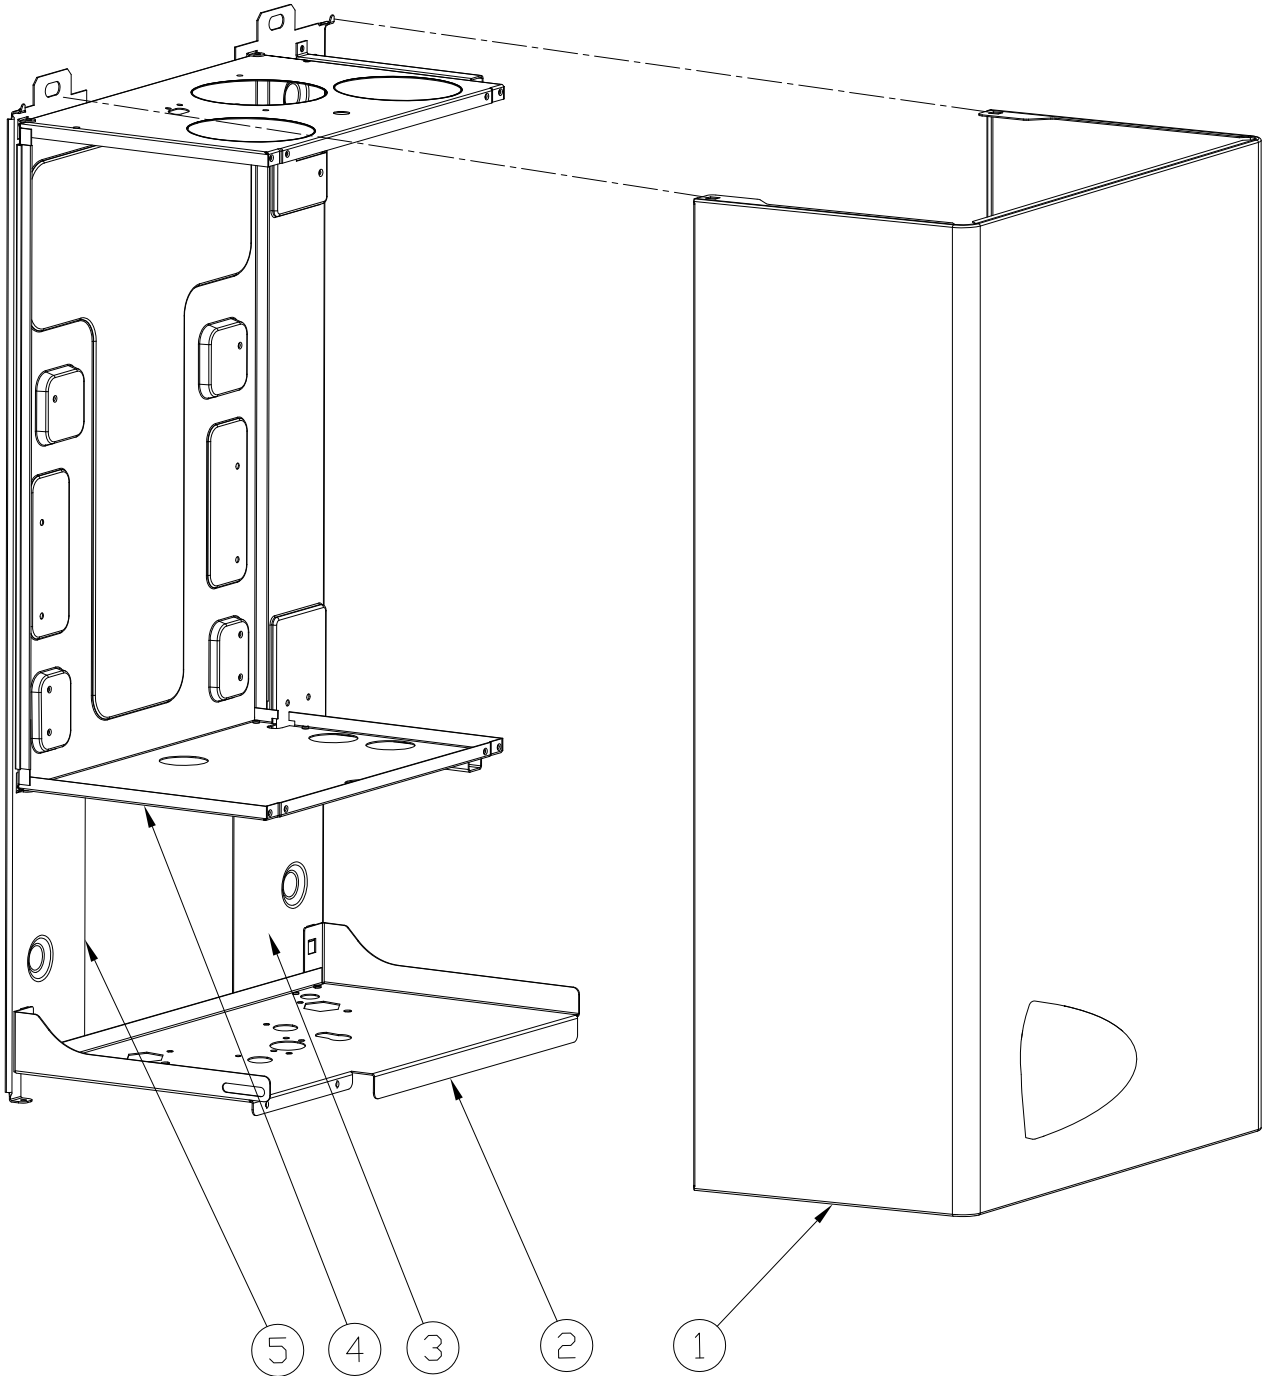

Lista Pezzi / Spare Parts / Ersatzteile
List Onderdelen / Liste Pieces Detaches / Lista Piezas De
Repuesto

Vitabel HF 24