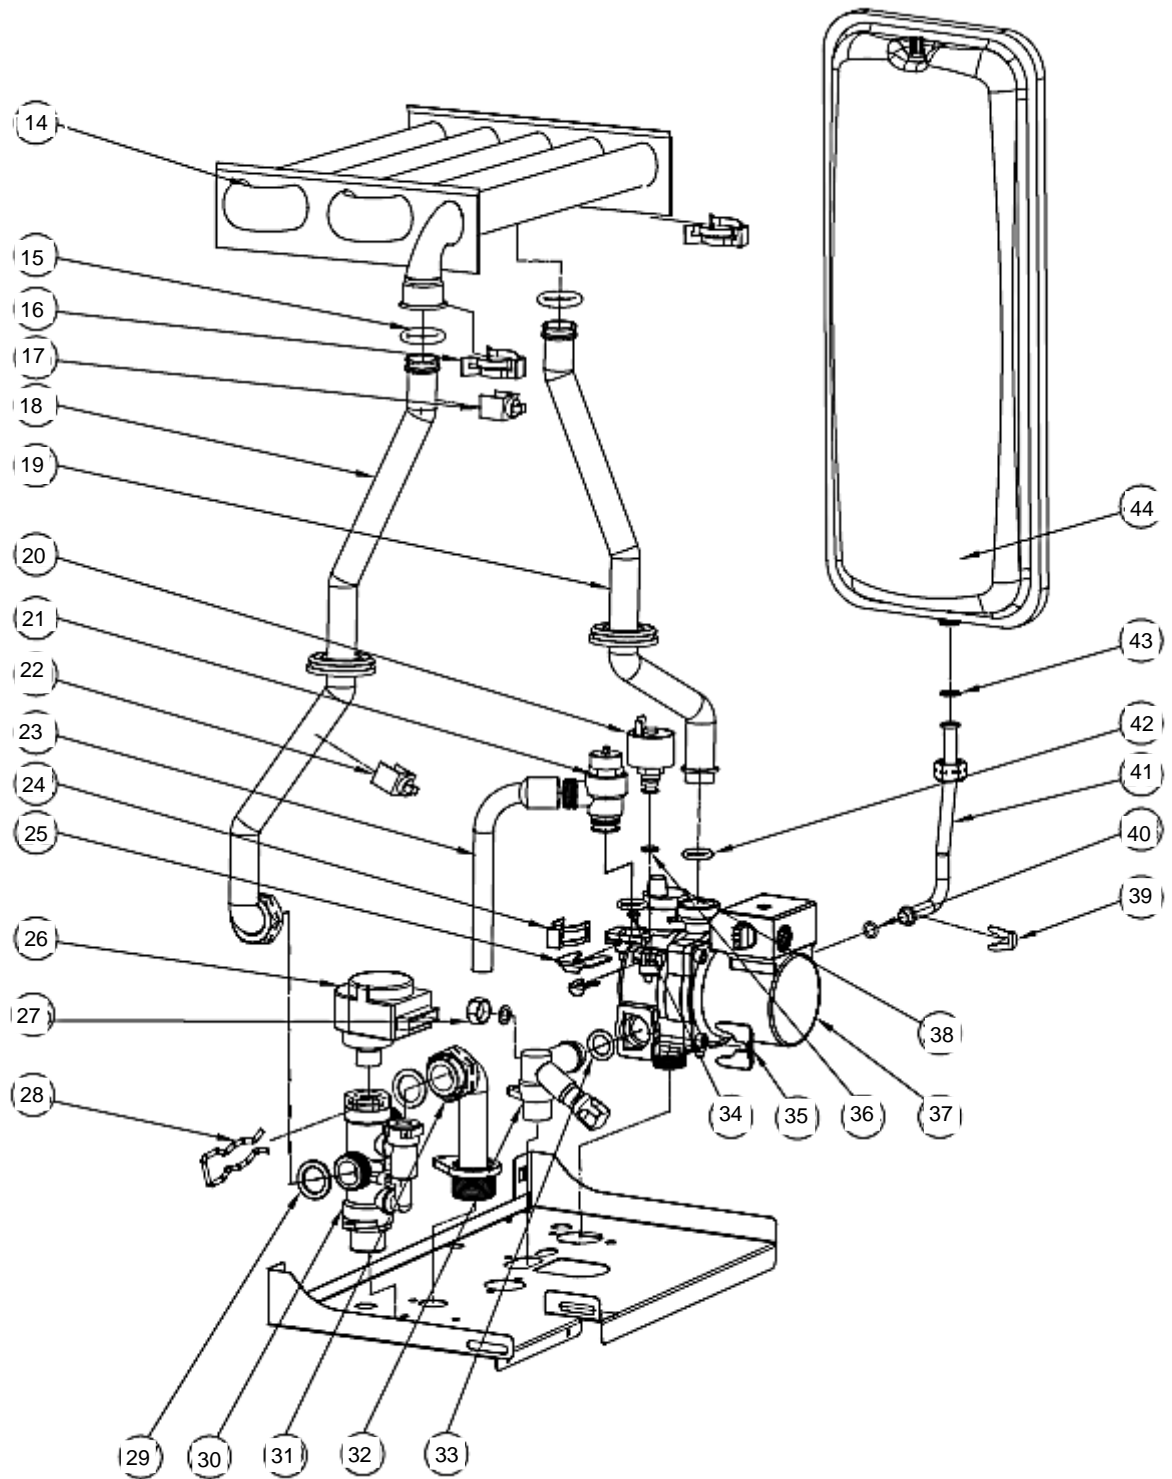

Vitabel HF 24

Lista Pezzi / Spare Parts / Ersatzteile
List Onderdelen / Liste Pieces Detaches / Lista Piezas De
Repuesto

Vitabel HF24

Lista Pezzi / Spare Parts / Ersatzteile
List Onderdelen / Liste Pieces Detaches / Lista Piezas De
Repuesto

Vitabel HF24

Lista Pezzi / Spare Parts / Ersatzteile
List Onderdelen / Liste Pieces Detaches / Lista Piezas De
Repuesto

Vitabel HF24

Lista Pezzi / Spare Parts / Ersatzsteile
List Onderdelen / Liste Pieces Detaches / Lista Piezas De
Repuesto

Vitabel HF24

№	Артикул	Наименование	К-во
1	41163960-01	Корпус котла	1
2	411600360	Поддон	1
3	41160390	Рама правая	1
4	902613720	Крышка камеры сгорания нижняя	1
5	41165490	Рама левая	1
6	45260560	Кожух	1
7	46562960	Электронная плата	1
8	45260540	Кожух платы	1
9	45261600	Кнопки ГВС	1
10	45261610	Кнопки Reset и зима	1
11	45261620	Кнопки ОВ	1
12	45261680	Пластиковая панель блока управления	1
13	46360350	Манометр	1
14	902607270	Теплообменник	1
15	45560450	Прокладка теплообменника	2
16	41165310	Скоба зажимная теплообменника	2
17	46360380	Термостат 100°C	1
18	41263790	Трубка выхода теплоносителя	1
19	41263780	Трубка входа теплоносителя	1
20	46160200	Датчик давления воды	1
21	39404720	Клапан защитный	1
22	46360330	Датчик температуры отопления	1
23	45460270	Трубка слива	1
24	34300460	Зажим D18	1
25	34300750	Клипса D18	1
26	46660080	Сервопривод	1
27	44160780	Заглушка 3/8	1
28	41260950	Клипса	1
29	44160110	Прокладка	2
30	90269570	Трехходовой клапан	1
31	41261840	Трубка трехходового клапана	1
32	90263660	Кран подпитки	1
33	45561070	Прокладка	1
34	45561030	Прокладка	1
35	44160030	Зажим Ф20	1
36	45561040	Прокладка	1
37	902615670	Насос	1
38	46160140	Воздухоотводчик	1
39	44160120	Зажим Ф20	3
40	45560230	Прокладка	1
41	41163680	Трубка стальная расширительного бака	1
42	45561350	Прокладка	1
43	44160020	Прокладка	2
44	90260930	Расширительный бак 6 л.	1
45	90261480	Вентилятор	1
46	41160370	Хомут	1
47	41660100	Патрубок выходной	1
48	35102380	Манжета	1