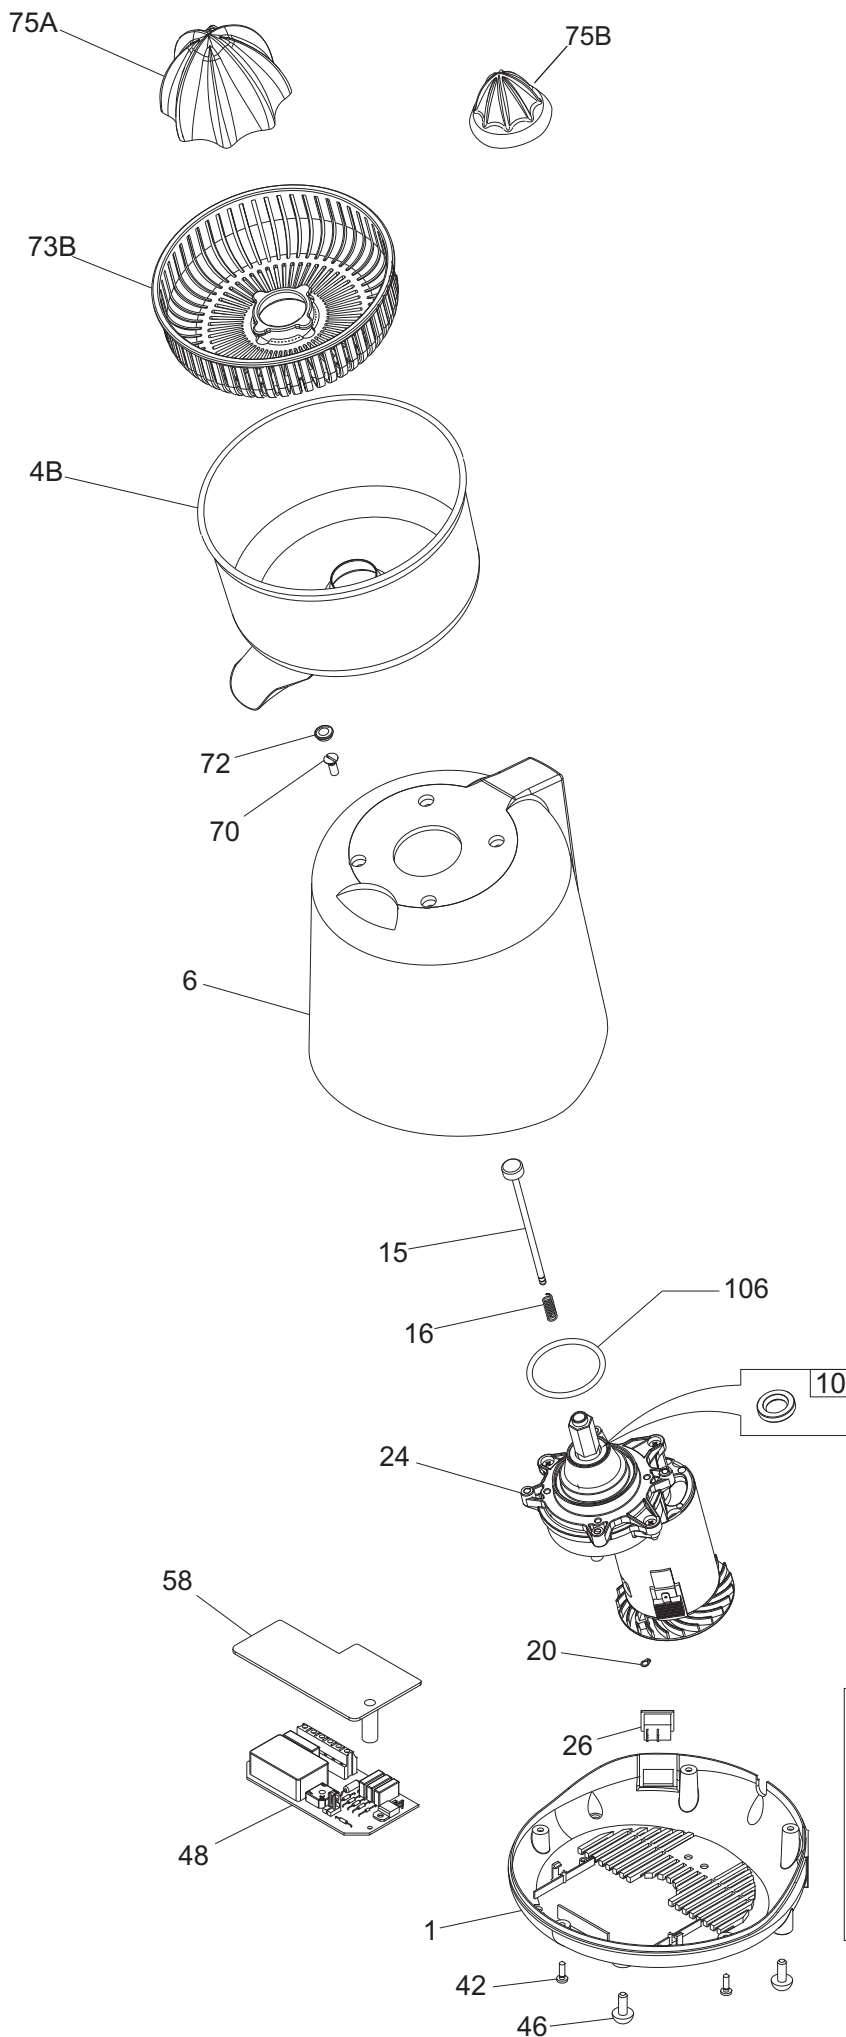

СОКОВЫЖИМАЛКА АРАСН АС2 ЕСО РЫЧАГ

Fino a / Until 04.2015

**ORDINARE 73A+74
ORDER 73A+74**

1	BLACK BOTTOM COVER _ APOLLO/DRAGONE	IB4000710
3	VITE AUT.TC CROCE ZINC.3,9X9,5	IB76VCR03.9X9.5
04 A ABS	PLASTIC BOWL FOR APOLLO ECO	IB4070710
04 B ABS	VASCHETTA ABS Y.15 GRIGIA PLL	IB4070710.15
04 A	S/STEEL BOWL HIGHER _ APOLLO	IB2260705
04 B	VASCHETTA ACCIAIO Y15 ALTA PLL	IB2260705.15
06 BN	CAMPANA BIANCA Y.15 PLL	IB4000700.15
06 NR	CAMPANA NERA Y15 PLL	IB4070700.15
06 RS	CAMPANA ROSSA Y.15 PLL	IB4030700.15
06 CR	CAMPANA CROMATA APOLLO Y15	IB4080700.15
10	SEAL RING APOLLO Y15 14x25x5	IB4104021
15	MICROSWITCH ROD _ APOLLO Y15	IB2080735
16	MICROSWITCH SPRING _ APOLLO	IB76M0701
17	OR 4175 _ APOLLO	IB4104034
18	PIASTRINA MICRO APO.Y14	IB2420704
19	MICROSWITCH _ APOLLO	IB5820700
20	ANELLO ZA 4 ARRESTO APO/MRC	IB77AN04
22	VITE AUT.TC CROCE INOX 2,9X19	IB77VCR02.9X19
23	RONDELLA ZIN.GLOVER D.4	IB76RG04
24B	MOTORE C.C. 110 V. ALB.CAVO Y14 PLL	IB5080706
24A	MOTOR 62 4 071.1 220V CC	IB5080705
26	ON/OFF SWITCH _ SIRIO/APOLLO	IB5800100
29	SPEED VARIATOR KNOB	IB4200701
34CN	CAVO ALIM.CINA+PASSACAVO	IB5503015P
34A	CAVO ALIMENTAZ.SHUKO+PASSAC.STAMP.	IB5504003
34B	US POWER CORD	IB5503008
38	SPEED CONTROL DEVICE	IB5940010
42	VITE AUT.TC CROCE ZIN. 3,5X13	IB76VCR03.5X13
46	PIEDINO GOMMA BOMBATO APOLLO	IB4306402
48A	PC BOARD RESIN-COATED _ APOLLO	IB5940702
48B	PCB 110V 60HZ	IB5940708
58	COVER PLATE	IB4000715
70	INOX SCREW M5x14	IB77VSC05X14
72	RUBBER CUP	IB4180710
73A	REAMER, APOLLO	IB4000720
73B	SIEVE, MERCURIO	IB4000750
74	CILINDRO COMPENSAZ. PIGNA PLL	IB4000721
75A	SQUEEZING CONE BIG, MERCURIO	IB4000730
75B	SQUEEZING CONE SMALL, MERCURIO	IB4000735
84	LEVER FOR SQUEEZER APOLLO	IB1280705
86	LEVER LID _ APOLLO LEVER	IB2260715
88	S/S SPACER FOR SQUEEZER APOLLO	IB2080716
90	S/STEEL CUP _ APOLLO/MERCURIO	IB1000005
92	S/STEEL WASHER D.08X15	IB77R08X15
94	S/S NUT M 8 _ APOLLO	IB77D08MS
96	STUD BOLT, GALVANIZED _ APOLLO	IB2020700
98	S/S BLIND NUT M 8 _ APOLLO	IB77DC08
100	ANODIZED LEVER SUPPORT _ APOLLO	IB1280710
102	CSK HEX.SCREW M 6 X 16	IB76VEI06X16
104	WASHER GROWER D.6	IB76RG06
106	OR 4175 _ APOLLO	IB4104034