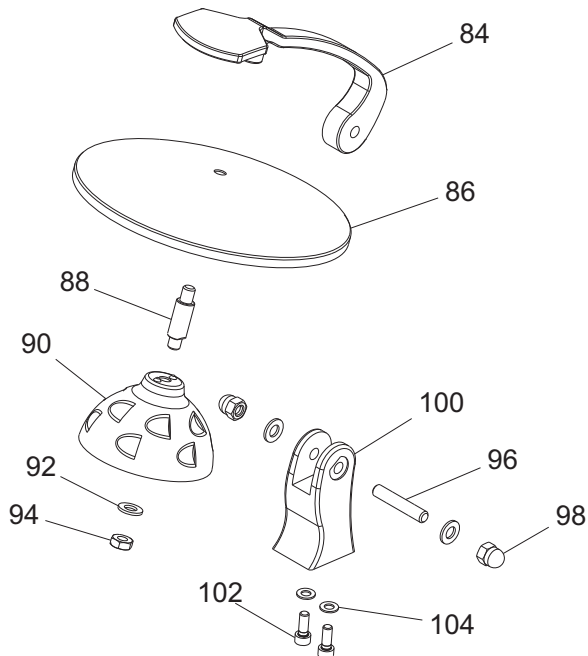

СОКОВЫЖИМАЛКА АРАСН АС2 ЕСО РЫЧАГ

Fino a / Until 04.2015

**ORDINARE 73A+74
ORDER 73A+74**

1	BLACK BOTTOM COVER _ APOLLO/DRAGONE	IB4000710
3	VITE AUT.TC CROCE ZINC.3,9X9,5	IB76VCR03.9X9.5
04 A ABS	PLASTIC BOWL FOR APOLLO ECO	IB4070710
04 B ABS	VASCHETTA ABS Y.15 GRIGIA PLL	IB4070710.15
04 A	S/STEEL BOWL HIGHER _ APOLLO	IB2260705
04 B	VASCHETTA ACCIAIO Y15 ALTA PLL	IB2260705.15
06 BN	CAMPANA BIANCA Y.15 PLL	IB4000700.15
06 NR	CAMPANA NERA Y15 PLL	IB4070700.15
06 RS	CAMPANA ROSSA Y.15 PLL	IB4030700.15
06 CR	CAMPANA CROMATA APOLLO Y15	IB4080700.15
10	SEAL RING APOLLO Y15 14x25x5	IB4104021
15	MICROSWITCH ROD _ APOLLO Y15	IB2080735
16	MICROSWITCH SPRING _ APOLLO	IB76M0701
17	OR 4175 _ APOLLO	IB4104034
18	PIASTRINA MICRO APO.Y14	IB2420704
19	MICROSWITCH _ APOLLO	IB5820700
20	ANELLO ZA 4 ARRESTO APO/MRC	IB77AN04
22	VITE AUT.TC CROCE INOX 2,9X19	IB77VCR02.9X19
23	RONDELLA ZIN.GLOVER D.4	IB76RG04
24B	MOTORE C.C. 110 V. ALB.CAVO Y14 PLL	IB5080706
24A	MOTOR 62 4 071.1 220V CC	IB5080705
26	ON/OFF SWITCH _ SIRIO/APOLLO	IB5800100
29	SPEED VARIATOR KNOB	IB4200701
34CN	CAVO ALIM.CINA+PASSACAVO	IB5503015P
34A	CAVO ALIMENTAZ.SHUKO+PASSAC.STAMP.	IB5504003
34B	US POWER CORD	IB5503008
38	SPEED CONTROL DEVICE	IB5940010
42	VITE AUT.TC CROCE ZIN. 3,5X13	IB76VCR03.5X13
46	PIEDINO GOMMA BOMBATO APOLLO	IB4306402
48A	PC BOARD RESIN-COATED _ APOLLO	IB5940702
48B	PCB 110V 60HZ	IB5940708
58	COVER PLATE	IB4000715
70	INOX SCREW M5x14	IB77VSC05X14
72	RUBBER CUP	IB4180710
73A	REAMER, APOLLO	IB4000720
73B	SIEVE, MERCURIO	IB4000750
74	CILINDRO COMPENSAZ. PIGNA PLL	IB4000721
75A	SQUEEZING CONE BIG, MERCURIO	IB4000730
75B	SQUEEZING CONE SMALL, MERCURIO	IB4000735
84	LEVER FOR SQUEEZER APOLLO	IB1280705
86	LEVER LID _ APOLLO LEVER	IB2260715
88	S/S SPACER FOR SQUEEZER APOLLO	IB2080716
90	S/STEEL CUP _ APOLLO/MERCURIO	IB1000005
92	S/STEEL WASHER D.08X15	IB77R08X15
94	S/S NUT M 8 _ APOLLO	IB77D08MS
96	STUD BOLT, GALVANIZED _ APOLLO	IB2020700
98	S/S BLIND NUT M 8 _ APOLLO	IB77DC08
100	ANODIZED LEVER SUPPORT _ APOLLO	IB1280710
102	CSK HEX.SCREW M 6 X 16	IB76VEI06X16
104	WASHER GROWER D.6	IB76RG06
106	OR 4175 _ APOLLO	IB4104034