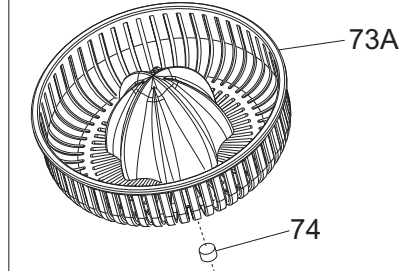

СОКОВЫЖИМАЛКА АРАСН АС2 ЕСО РЫЧАГ

Fino a / Until 04.2015

**ORDINARE 73A+74
ORDER 73A+74**

1	BLACK BOTTOM COVER _ APOLLO/DRAGONE	IB4000710
3	VITE AUT.TC CROCE ZINC.3,9X9,5	IB76VCR03.9X9.5
04 A ABS	PLASTIC BOWL FOR APOLLO ECO	IB4070710
04 B ABS	VASCHETTA ABS Y.15 GRIGIA PLL	IB4070710.15
04 A	S/STEEL BOWL HIGHER _ APOLLO	IB2260705
04 B	VASCHETTA ACCIAIO Y15 ALTA PLL	IB2260705.15
06 BN	CAMPANA BIANCA Y.15 PLL	IB4000700.15
06 NR	CAMPANA NERA Y15 PLL	IB4070700.15
06 RS	CAMPANA ROSSA Y.15 PLL	IB4030700.15
06 CR	CAMPANA CROMATA APOLLO Y15	IB4080700.15
10	SEAL RING APOLLO Y15 14x25x5	IB4104021
15	MICROSWITCH ROD _ APOLLO Y15	IB2080735
16	MICROSWITCH SPRING _ APOLLO	IB76M0701
17	OR 4175 _ APOLLO	IB4104034
18	PIASTRINA MICRO APO.Y14	IB2420704
19	MICROSWITCH _ APOLLO	IB5820700
20	ANELLO ZA 4 ARRESTO APO/MRC	IB77AN04
22	VITE AUT.TC CROCE INOX 2,9X19	IB77VCR02.9X19
23	RONDELLA ZIN.GLOVER D.4	IB76RG04
24B	MOTORE C.C. 110 V. ALB.CAVO Y14 PLL	IB5080706
24A	MOTOR 62 4 071.1 220V CC	IB5080705
26	ON/OFF SWITCH _ SIRIO/APOLLO	IB5800100
29	SPEED VARIATOR KNOB	IB4200701
34CN	CAVO ALIM.CINA+PASSACAVO	IB5503015P
34A	CAVO ALIMENTAZ.SHUKO+PASSAC.STAMP.	IB5504003
34B	US POWER CORD	IB5503008
38	SPEED CONTROL DEVICE	IB5940010
42	VITE AUT.TC CROCE ZIN. 3,5X13	IB76VCR03.5X13
46	PIEDINO GOMMA BOMBATO APOLLO	IB4306402
48A	PC BOARD RESIN-COATED _ APOLLO	IB5940702
48B	PCB 110V 60HZ	IB5940708
58	COVER PLATE	IB4000715
70	INOX SCREW M5x14	IB77VSC05X14
72	RUBBER CUP	IB4180710
73A	REAMER, APOLLO	IB4000720
73B	SIEVE, MERCURIO	IB4000750
74	CILINDRO COMPENSAZ. PIGNA PLL	IB4000721
75A	SQUEEZING CONE BIG, MERCURIO	IB4000730
75B	SQUEEZING CONE SMALL, MERCURIO	IB4000735
84	LEVER FOR SQUEEZER APOLLO	IB1280705
86	LEVER LID _ APOLLO LEVER	IB2260715
88	S/S SPACER FOR SQUEEZER APOLLO	IB2080716
90	S/STEEL CUP _ APOLLO/MERCURIO	IB1000005
92	S/STEEL WASHER D.08X15	IB77R08X15
94	S/S NUT M 8 _ APOLLO	IB77D08MS
96	STUD BOLT, GALVANIZED _ APOLLO	IB2020700
98	S/S BLIND NUT M 8 _ APOLLO	IB77DC08
100	ANODIZED LEVER SUPPORT _ APOLLO	IB1280710
102	CSK HEX.SCREW M 6 X 16	IB76VEI06X16
104	WASHER GROWER D.6	IB76RG06
106	OR 4175 _ APOLLO	IB4104034