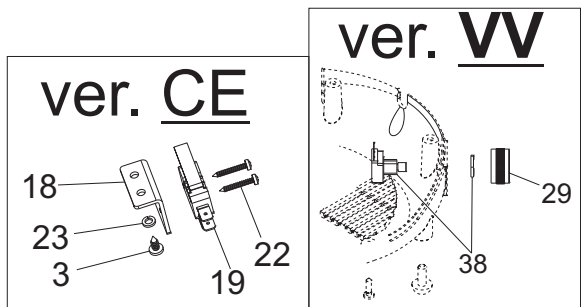

СОКОВЫЖИМАЛКА АРАСН АС2 ЕСО РЫЧАГ

Fino a / Until 04.2015

**ORDINARE 73A+74
ORDER 73A+74**

1	BLACK BOTTOM COVER _ APOLLO/DRAGONE	IB4000710
3	VITE AUT.TC CROCE ZINC.3,9X9,5	IB76VCR03.9X9.5
04 A ABS	PLASTIC BOWL FOR APOLLO ECO	IB4070710
04 B ABS	VASCHETTA ABS Y.15 GRIGIA PLL	IB4070710.15
04 A	S/STEEL BOWL HIGHER _ APOLLO	IB2260705
04 B	VASCHETTA ACCIAIO Y15 ALTA PLL	IB2260705.15
06 BN	CAMPANA BIANCA Y.15 PLL	IB4000700.15
06 NR	CAMPANA NERA Y15 PLL	IB4070700.15
06 RS	CAMPANA ROSSA Y.15 PLL	IB4030700.15
06 CR	CAMPANA CROMATA APOLLO Y15	IB4080700.15
10	SEAL RING APOLLO Y15 14x25x5	IB4104021
15	MICROSWITCH ROD _ APOLLO Y15	IB2080735
16	MICROSWITCH SPRING _ APOLLO	IB76M0701
17	OR 4175 _ APOLLO	IB4104034
18	PIASTRINA MICRO APO.Y14	IB2420704
19	MICROSWITCH _ APOLLO	IB5820700
20	ANELLO ZA 4 ARRESTO APO/MRC	IB77AN04
22	VITE AUT.TC CROCE INOX 2,9X19	IB77VCR02.9X19
23	RONDELLA ZIN.GLOVER D.4	IB76RG04
24B	MOTORE C.C. 110 V. ALB.CAVO Y14 PLL	IB5080706
24A	MOTOR 62 4 071.1 220V CC	IB5080705
26	ON/OFF SWITCH _ SIRIO/APOLLO	IB5800100
29	SPEED VARIATOR KNOB	IB4200701
34CN	CAVO ALIM.CINA+PASSACAVO	IB5503015P
34A	CAVO ALIMENTAZ.SHUKO+PASSAC.STAMP.	IB5504003
34B	US POWER CORD	IB5503008
38	SPEED CONTROL DEVICE	IB5940010
42	VITE AUT.TC CROCE ZIN. 3,5X13	IB76VCR03.5X13
46	PIEDINO GOMMA BOMBATO APOLLO	IB4306402
48A	PC BOARD RESIN-COATED _ APOLLO	IB5940702
48B	PCB 110V 60HZ	IB5940708
58	COVER PLATE	IB4000715
70	INOX SCREW M5x14	IB77VSC05X14
72	RUBBER CUP	IB4180710
73A	REAMER, APOLLO	IB4000720
73B	SIEVE, MERCURIO	IB4000750
74	CILINDRO COMPENSAZ. PIGNA PLL	IB4000721
75A	SQUEEZING CONE BIG, MERCURIO	IB4000730
75B	SQUEEZING CONE SMALL, MERCURIO	IB4000735
84	LEVER FOR SQUEEZER APOLLO	IB1280705
86	LEVER LID _ APOLLO LEVER	IB2260715
88	S/S SPACER FOR SQUEEZER APOLLO	IB2080716
90	S/STEEL CUP _ APOLLO/MERCURIO	IB1000005
92	S/STEEL WASHER D.08X15	IB77R08X15
94	S/S NUT M 8 _ APOLLO	IB77D08MS
96	STUD BOLT, GALVANIZED _ APOLLO	IB2020700
98	S/S BLIND NUT M 8 _ APOLLO	IB77DC08
100	ANODIZED LEVER SUPPORT _ APOLLO	IB1280710
102	CSK HEX.SCREW M 6 X 16	IB76VEI06X16
104	WASHER GROWER D.6	IB76RG06
106	OR 4175 _ APOLLO	IB4104034