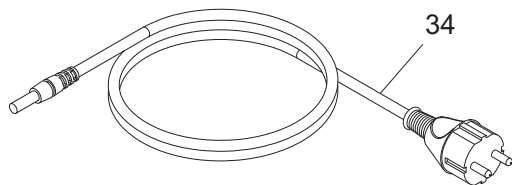

СОКОВЫЖИМАЛКА АРАСН АС2 ЕСО РЫЧАГ

Fino a / Until 04.2015

**ORDINARE 73A+74
ORDER 73A+74**

1	BLACK BOTTOM COVER _ APOLLO/DRAGONE	IB4000710
3	VITE AUT.TC CROCE ZINC.3,9X9,5	IB76VCR03.9X9.5
04 A ABS	PLASTIC BOWL FOR APOLLO ECO	IB4070710
04 B ABS	VASCHETTA ABS Y.15 GRIGIA PLL	IB4070710.15
04 A	S/STEEL BOWL HIGHER _ APOLLO	IB2260705
04 B	VASCHETTA ACCIAIO Y15 ALTA PLL	IB2260705.15
06 BN	CAMPANA BIANCA Y.15 PLL	IB4000700.15
06 NR	CAMPANA NERA Y15 PLL	IB4070700.15
06 RS	CAMPANA ROSSA Y.15 PLL	IB4030700.15
06 CR	CAMPANA CROMATA APOLLO Y15	IB4080700.15
10	SEAL RING APOLLO Y15 14x25x5	IB4104021
15	MICROSWITCH ROD _ APOLLO Y15	IB2080735
16	MICROSWITCH SPRING _ APOLLO	IB76M0701
17	OR 4175 _ APOLLO	IB4104034
18	PIASTRINA MICRO APO.Y14	IB2420704
19	MICROSWITCH _ APOLLO	IB5820700
20	ANELLO ZA 4 ARRESTO APO/MRC	IB77AN04
22	VITE AUT.TC CROCE INOX 2,9X19	IB77VCR02.9X19
23	RONDELLA ZIN.GLOVER D.4	IB76RG04
24B	MOTORE C.C. 110 V. ALB.CAVO Y14 PLL	IB5080706
24A	MOTOR 62 4 071.1 220V CC	IB5080705
26	ON/OFF SWITCH _ SIRIO/APOLLO	IB5800100
29	SPEED VARIATOR KNOB	IB4200701
34CN	CAVO ALIM.CINA+PASSACAVO	IB5503015P
34A	CAVO ALIMENTAZ.SHUKO+PASSAC.STAMP.	IB5504003
34B	US POWER CORD	IB5503008
38	SPEED CONTROL DEVICE	IB5940010
42	VITE AUT.TC CROCE ZIN. 3,5X13	IB76VCR03.5X13
46	PIEDINO GOMMA BOMBATO APOLLO	IB4306402
48A	PC BOARD RESIN-COATED _ APOLLO	IB5940702
48B	PCB 110V 60HZ	IB5940708
58	COVER PLATE	IB4000715
70	INOX SCREW M5x14	IB77VSC05X14
72	RUBBER CUP	IB4180710
73A	REAMER, APOLLO	IB4000720
73B	SIEVE, MERCURIO	IB4000750
74	CILINDRO COMPENSAZ. PIGNA PLL	IB4000721
75A	SQUEEZING CONE BIG, MERCURIO	IB4000730
75B	SQUEEZING CONE SMALL, MERCURIO	IB4000735
84	LEVER FOR SQUEEZER APOLLO	IB1280705
86	LEVER LID _ APOLLO LEVER	IB2260715
88	S/S SPACER FOR SQUEEZER APOLLO	IB2080716
90	S/STEEL CUP _ APOLLO/MERCURIO	IB1000005
92	S/STEEL WASHER D.08X15	IB77R08X15
94	S/S NUT M 8 _ APOLLO	IB77D08MS
96	STUD BOLT, GALVANIZED _ APOLLO	IB2020700
98	S/S BLIND NUT M 8 _ APOLLO	IB77DC08
100	ANODIZED LEVER SUPPORT _ APOLLO	IB1280710
102	CSK HEX.SCREW M 6 X 16	IB76VEI06X16
104	WASHER GROWER D.6	IB76RG06
106	OR 4175 _ APOLLO	IB4104034