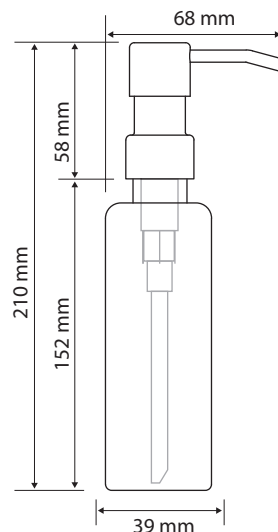

### Parametry / Features / Eigenschaften

šířka / width / Breite:	136 mm
výška / height / Höhe:	212 mm
hloubka / depth / Tiefe:	72 mm
objem / volume / Volumen:	250 ml
materiál / material / Material:	nerez, plast / stainless steel, plastic / Edelstahl, Kunststoff
povrch. úprava / finish / Oberfläche:	leštěná nerez / polished stainless steel / Polierter Edelstahl
počet klíčů v balení / number of keys in the package / Anzahl von Tasten in der Verpackung:	1 ks / 1 pc / 1 St.
náhradní díly / spare parts / Ersatzteile:	131567514 pumpička / pump / Pumpe
	131567515 plastová nádoba 250 ml / plastic container 250 ml / Kunststoffbehälter 250 ml
	131567517 klíč / key / Taste