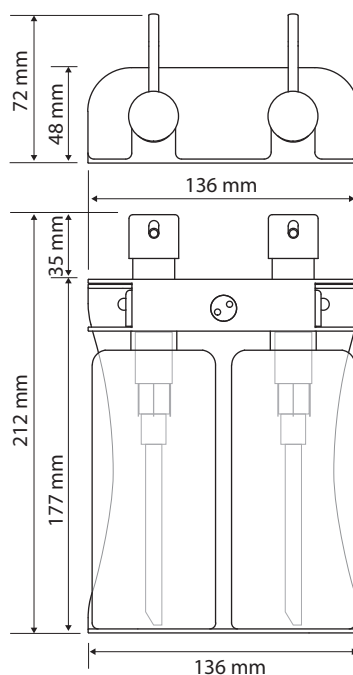

### Parametry / Features / Eigenschaften

šířka / width / Breite:	136 mm
výška / height / Höhe:	212 mm
hloubka / depth / Tiefe:	72 mm
objem / volume / Volumen:	250 ml
materiál / material / Material:	nerez, plast / stainless steel, plastic / Edelstahl, Kunststoff
povrch. úprava / finish / Oberfläche:	leštěná nerez / polished stainless steel / Polierter Edelstahl
počet klíčů v balení / number of keys in the package / Anzahl von Tasten in der Verpackung:	1 ks / 1 pc / 1 St.
náhradní díly / spare parts / Ersatzteile:	131567514 pumpička / pump / Pumpe
	131567515 plastová nádoba 250 ml / plastic container 250 ml / Kunststoffbehälter 250 ml
	131567517 klíč / key / Taste