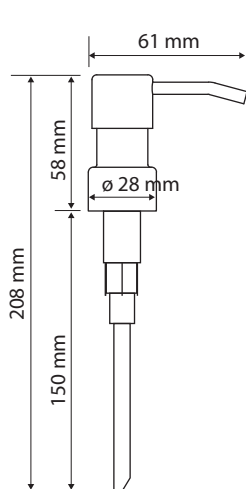

131567514

Parametry / Features / Eigenschaften

šířka / width / Breite:	136 mm
výška / height / Höhe:	212 mm
hloubka / depth / Tiefe:	72 mm
objem / volume / Volumen:	250 ml
materiál / material / Material:	nerez, plast / stainless steel, plastic / Edelstahl, Kunststoff
povrch. úprava / finish / Oberfläche:	leštěná nerez / polished stainless steel / Polierter Edelstahl
počet klíčů v balení / number of keys in the package / Anzahl von Tasten in der Verpackung:	1 ks / 1 pc / 1 St.
náhradní díly / spare parts / Ersatzteile:	131567514 pumpička / pump / Pumpe
	131567515 plastová nádoba 250 ml / plastic container 250 ml / Kunststoffbehälter 250 ml
	131567517 klíč / key / Taste