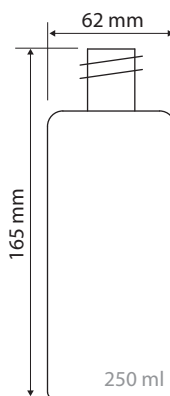

131567515

Parametry / Features / Eigenschaften

šířka / width / Breite:	136 mm
výška / height / Höhe:	212 mm
hloubka / depth / Tiefe:	72 mm
objem / volume / Volumen:	250 ml
materiál / material / Material:	nerez, plast / stainless steel, plastic / Edelstahl, Kunststoff
povrch. úprava / finish / Oberfläche:	leštěná nerez / polished stainless steel / Polierter Edelstahl
počet klíčů v balení / number of keys in the package / Anzahl von Tasten in der Verpackung:	1 ks / 1 pc / 1 St.
náhradní díly / spare parts / Ersatzteile:	131567514 pumpička / pump / Pumpe
	131567515 plastová nádoba 250 ml / plastic container 250 ml / Kunststoffbehälter 250 ml
	131567517 klíč / key / Taste