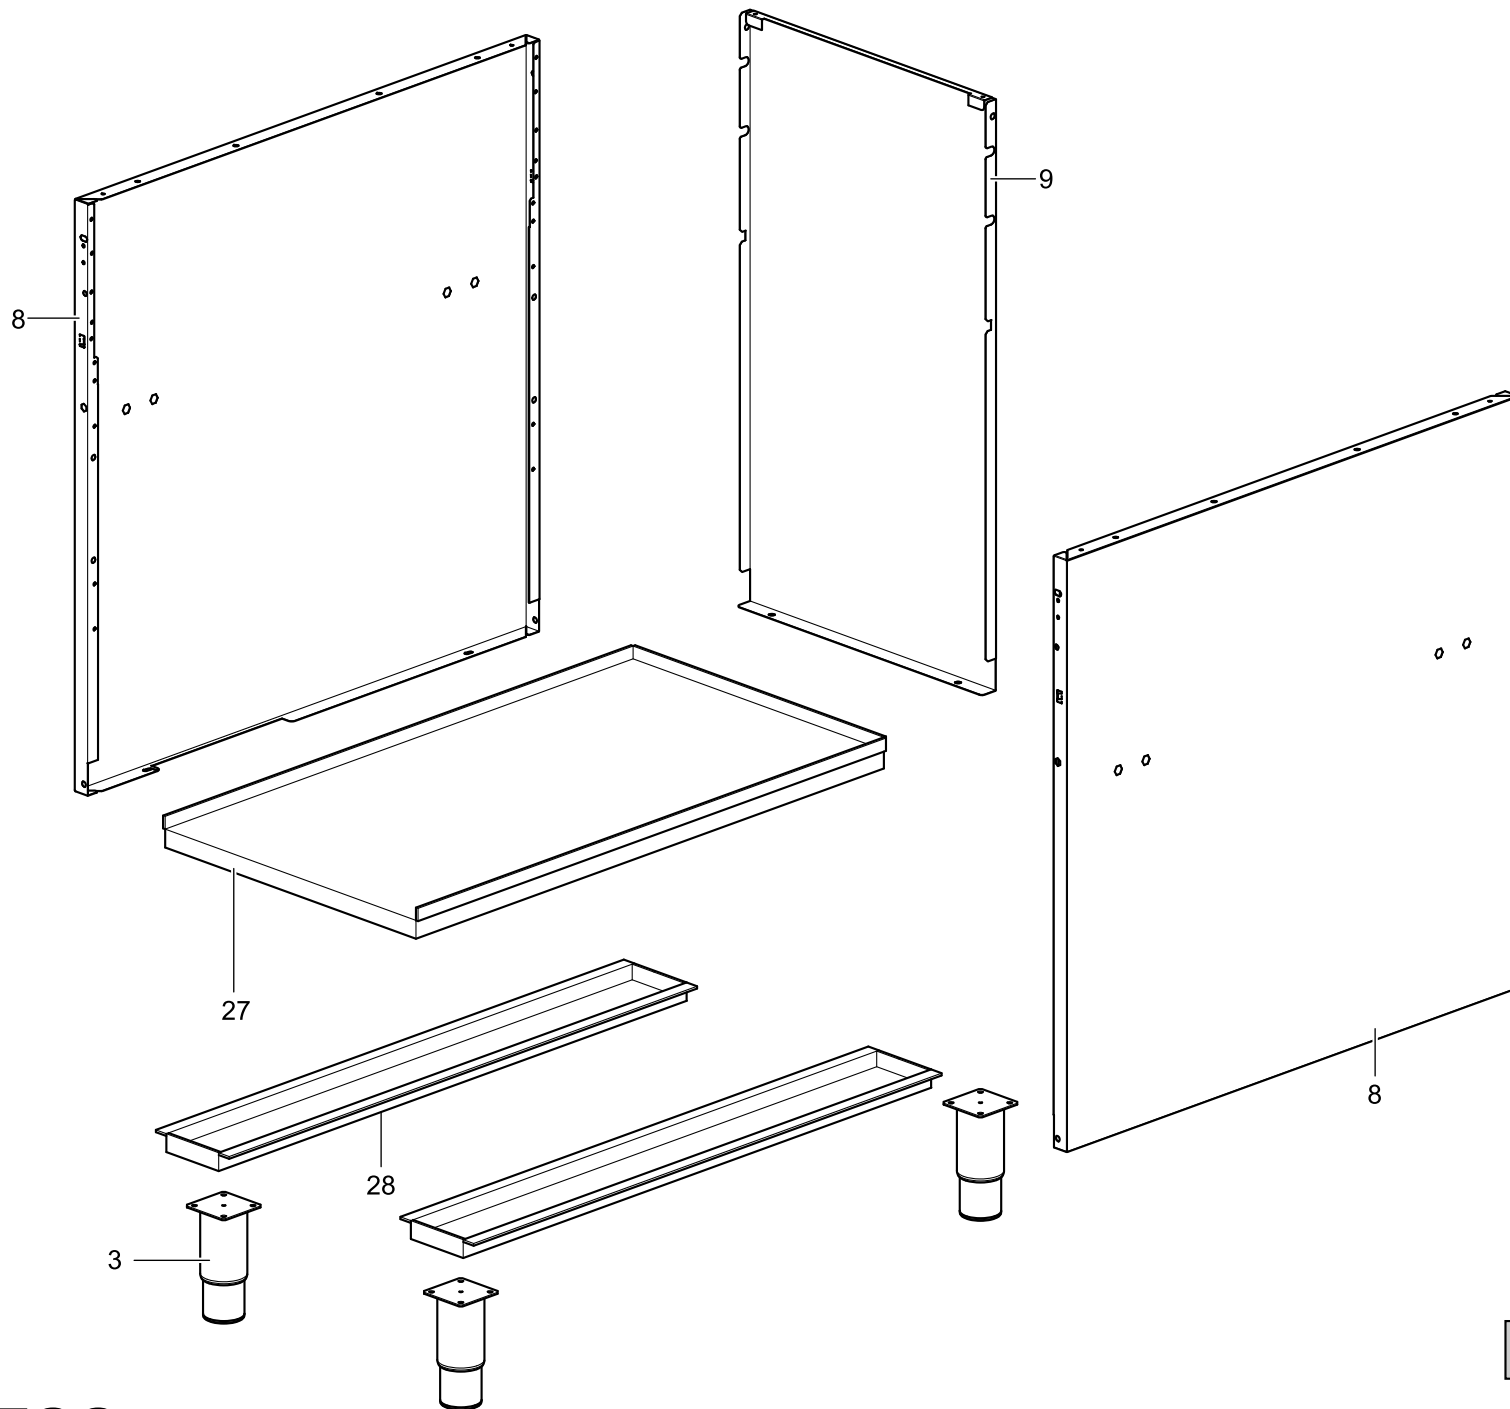

DOMINA 700

EBMA477

TAV. 700-031

EBMA477

DOMINA 700

TAV. 700-031

TAVOLA	POS.	CODICE	ITALIANO	FRANCESE	INGLESE	TEDESCO
TAV.700-031	1	RTBF900045	MORSETTIERA	CONNECTION DES CABLES	CLAMP	KLEMMEN
TAV.700-031	2	167629	SQUADRA PORTA MORSETTIERA	SUPPORT DE CONNECTION DES CABLES	TERMINAL BOARD BAR	BLOCKHALTERUNG
TAV.700-031	3	RTCU700277	PIEDINO+T.S.G4SF7/145	PIED	FOOT	FUSS
TAV.700-031	4	169961	BICONO D.18	BICONE Ø18	BICONE Ø18	ZWEIKEGEL Ø18
TAV.700-031	5	169962	CALOTTA D.18	ÉCROU Ø18	NUT Ø18	MUTTER Ø18
TAV.700-031	(6)	161874	RUBINETTO CARICO - SCARICO ACQUA	ROBINET DE L'EAU	WATER TAP	WASSERHAHN
TAV.700-031	7	RTCU900415	CAVO ALIMENTAZIONE	CÂBLE DE ALIMENTATION	FEEDING CABLE	VERSORUNGSKABEL
TAV.700-031	8	166556	FIANCO	CÔTÉ	SIDE	SEITE
TAV.700-031	9	167248	POSTERIORE INOX	PANNEAU POSTÉRIEURE INOX	INOX BACK PANEL	INOX RÜCKWAND
TAV.700-031	10	167300	FONDO TOP	FOND TOP	BOTTOM TOP	UNTERE EBENE TOP
TAV.700-031	11	168526	ASSIEME CRUSCOTTO	PANNEAU DE CONTRÔLE	DASH BOARD	STIRNBRETT
TAV.700-031	(12)	RTCU700280	RESISTENZA 1,5 KW	RESISTANCE ELET. 1,5KW	RESISTANCE ELET. 1,5KW	WIDERSTAND ELET. 1,5KW
TAV.700-031	13	167906	ASSIEME VASCA	CUVE	TANK	BEHÄLTER
TAV.700-031	14	PACU700653	SQUADRETTA RESISTENZA	EGUERRE POUR RÉSISTANCE RESISTENZA	CREW ELEMENT	SQUADRETTA ELEKTR. WIDERSTAND
TAV.700-031	15	PACU700652	PIANO PORTA RESISTENZA	PLAN DE SUPPORT POUR RÉSISTANCE	SUPPORT PLAN FOR ELEMENT	WIDERSTANDSTRAGEFLÄCHE
TAV.700-031	16	160352	ASTA RUBINETTO	BARRE ROBINET	ROD TAP	FUHRER STAB
TAV.700-031	17	160346	PERNO ASTA RUBINETTO	ROBINET D'ENCHÈRE DE CHARNIÈRE	HINGE AUCTION TAP	SCHARNIER VERSTEIGERN HAHN
TAV.700-031	18	RTCU700413	MANOPOLA ASTA SCARICO	MANET ANTENNE ROBINET	DRAIN KNOB	DREHKNOPF
TAV.700-031	19	167732	GRIGLIA CAMINO	GRILLE POUR CHEMINÉE	CHIMNEY GRILL	SCHORNSTEINROST
TAV.700-031	19A	166594	GRIGLIA CAM. NERA/LUC/RAAF	GRILLE POUR CHEMINÉE	CHIMNEY GRILL	SCHORNSTEINROST
TAV.700-031	20	169953	SQUADRETTA RUB. ACQUA	EGUERRE ROBINET DE L'EAU	WATER TAP CREW	WASSERHAHN
TAV.700-031	21	168847+169257	MANOPOLA CARICO ACQUA	BOUTON POUR LE ROBINET	TAP KNOB	HAHNKUGELGRIFF
TAV.700-031	(22)	168847+169907	MANOPOLA TERMOSTATO	BOUTON DU THERMOSTAT	THERMOSTAT KNOB	THERMOSTATKUGELGRIFF
TAV.700-031	(23)	166466	LAMPADA SPIA ARANCIO	ORANGE LAMPE TÉMOIN	ORANGE WARNING LIGHT	ORANGE KONTROLLEUCHTENBIRNE
TAV.700-031	(24)	166465	LAMPADA SPIA VERDA	LAMPE TÉMOIN VERTE	GREEN WARNING LIGHT	GRÜNE KONTROLLEUCHTE
TAV.700-031	(25)	RTCU700212	COMMUTATORE	COMMULATEUR	COMMUTATOR	KOMMUTATORGRIFF
TAV.700-031	(26)	RTBF800152	TERMOSTATO ELETTRICO	THERMOSTAT	THERMOSTAT	THERMOSTAT
TAV.700-031	27	167324	PI.INF.INOX	PLAN INFÉRIEUR	LOWER PLAN	UNTERE EBENE
TAV.700-031	28	166557	TRA.P/PIEDINI NSA49/99	TRAVERSE	CROSSBAR	QUERTRÄGER