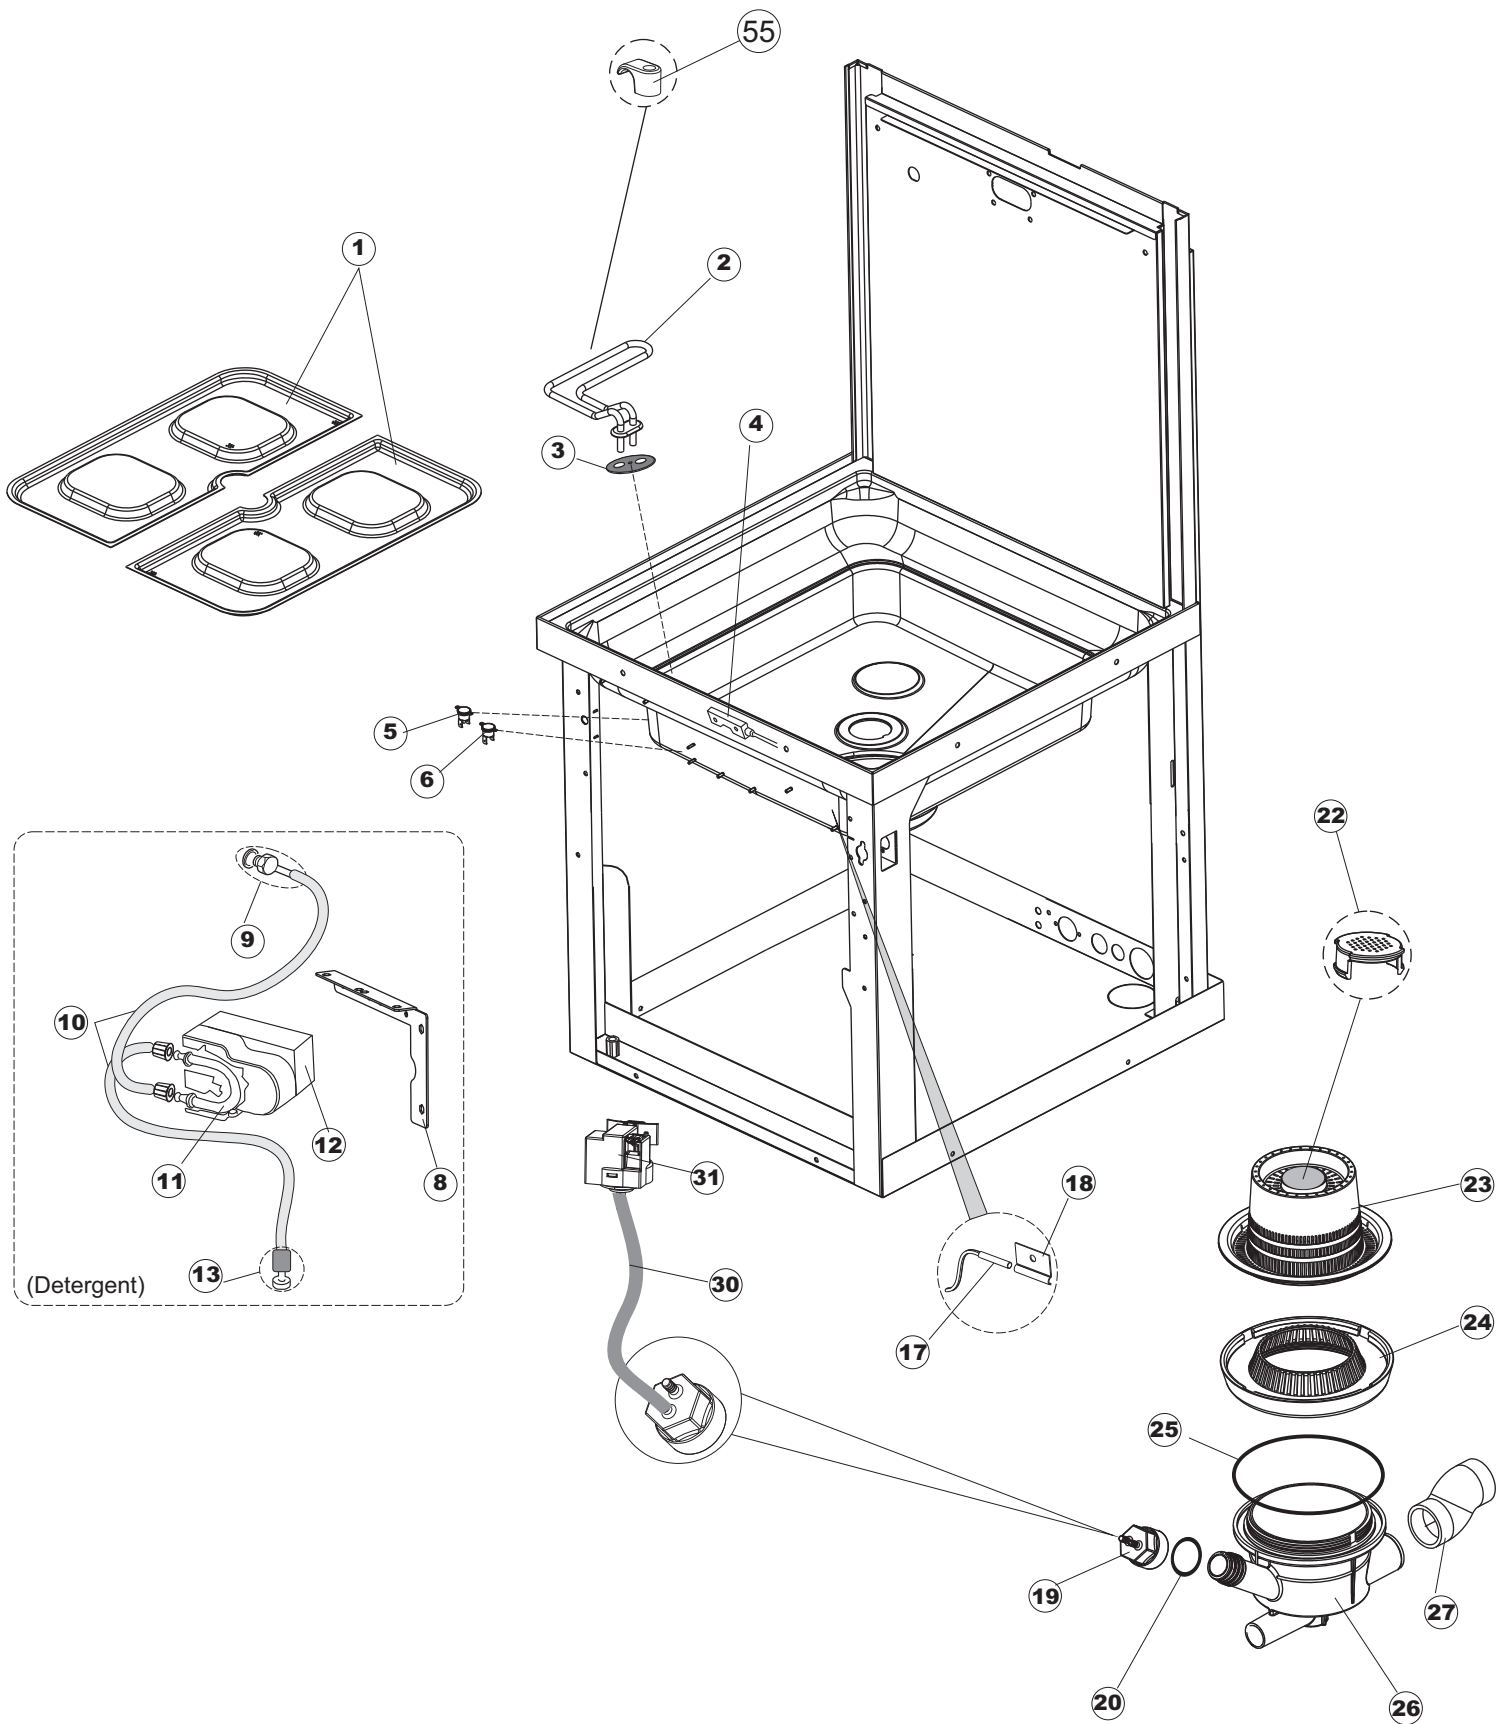

Spare parts catalogue
valid from serial no. 1 up today (25/03/2022)

Catálogo de peças de reposição
válido do número de série 1 até hoje (25/03/2022)

ACTRD800DDP

(*) Recommended spare part.

Page	Spare part position	Spare part code no.	Old code number	Description	U.m.
1	1	K80141		KIT HOOD	NR
1	2	927088		MAGNET FOR HOOD MICROSWITCH	NR
1	3	926243		BIG HANDLE GREY BRACKET - CLG TYPE	NR
1	4	80998		SCREW	NR
1	5	80069		HOOD DRIVE	NR
1	6	80638		TOP BACK PANEL	NR
1	7	80167		BACK PANEL	NR
1	8	80275		COIL HOOKING BRACKET - COMPLETE	NR
1	9	80277		SPRING HOOKING SLIDE	NR
1	10	926007		EXTENSION STEEL SPRING FOR DISHWASHER	NR
1	11	80190		BRACKET	NR
1	12	926009		SPRING ADJUSTMENT HOOK	NR
1	13	74923		HOLDER TENSION SPRING	NR
1	14	80105		HOOD / DOOR STOP	NR
1	15	80031		HANDLE	NR
1	16	41042		ADHESIVE PLUG	NR
1	17	69788		RACK FRAME	NR
1	18	69571		LEFT SIDE PANEL	NR
1	19	69572		RIGHT SIDE PANEL	NR
1	20	80078		SUPPORT BRACKET	NR
1	21	73100		FOOT	NR
1	22	69200		FRONT PANEL	NR
2	1	74043		WIRING PANEL	NR
2	3	215042-7		MAIN BOARD GET50.2	NR
2	4	229042		AUXILIARY CONTACT	NR
2	7	73350		CONTACTOR	NR
2	10	220011		TERMINAL BLOCK	NR
2	11	228010		FUSE	NR
2	19	216029		PILOT LAMP	NR
2	22	059007		PRICE TO BE DEFINED	
2	23	CWP2		FOOT	NR
2	24	DEP521		CABLE GLAND	NR