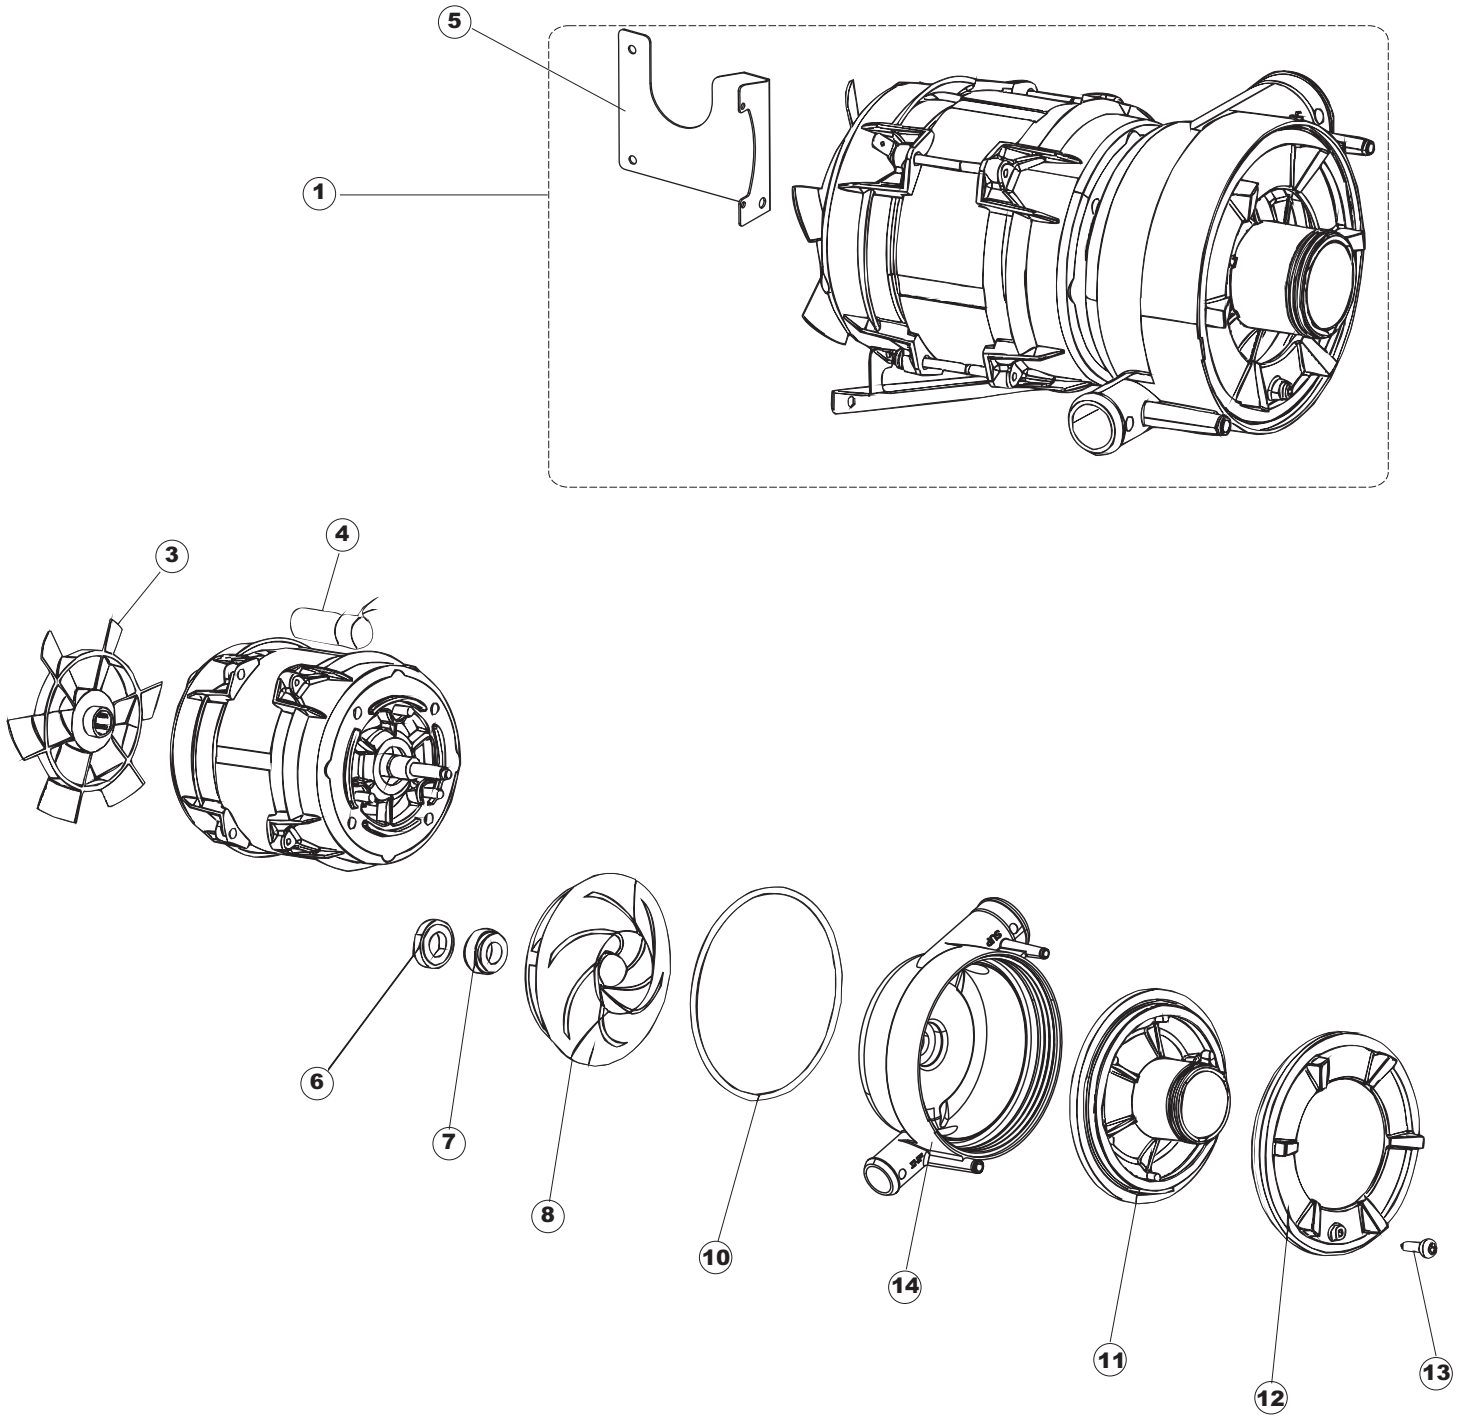

Spare parts catalogue
valid from serial no. 1 up today (25/03/2022)

Catálogo de peças de reposição
válido do número de série 1 até hoje (25/03/2022)

ACTRD800DDP

(*) Recommended spare part.

Page	Spare part position	Spare part code no.	Old code number	Description	U.m.
1	1	K80141		KIT HOOD	NR
1	2	927088		MAGNET FOR HOOD MICROSWITCH	NR
1	3	926243		BIG HANDLE GREY BRACKET - CLG TYPE	NR
1	4	80998		SCREW	NR
1	5	80069		HOOD DRIVE	NR
1	6	80638		TOP BACK PANEL	NR
1	7	80167		BACK PANEL	NR
1	8	80275		COIL HOOKING BRACKET - COMPLETE	NR
1	9	80277		SPRING HOOKING SLIDE	NR
1	10	926007		EXTENSION STEEL SPRING FOR DISHWASHER	NR
1	11	80190		BRACKET	NR
1	12	926009		SPRING ADJUSTMENT HOOK	NR
1	13	74923		HOLDER TENSION SPRING	NR
1	14	80105		HOOD / DOOR STOP	NR
1	15	80031		HANDLE	NR
1	16	41042		ADHESIVE PLUG	NR
1	17	69788		RACK FRAME	NR
1	18	69571		LEFT SIDE PANEL	NR
1	19	69572		RIGHT SIDE PANEL	NR
1	20	80078		SUPPORT BRACKET	NR
1	21	73100		FOOT	NR
1	22	69200		FRONT PANEL	NR
2	1	74043		WIRING PANEL	NR
2	3	215042-7		MAIN BOARD GET50.2	NR
2	4	229042		AUXILIARY CONTACT	NR
2	7	73350		CONTACTOR	NR
2	10	220011		TERMINAL BLOCK	NR
2	11	228010		FUSE	NR
2	19	216029		PILOT LAMP	NR
2	22	059007		PRICE TO BE DEFINED	
2	23	CWP2		FOOT	NR
2	24	DEP521		CABLE GLAND	NR