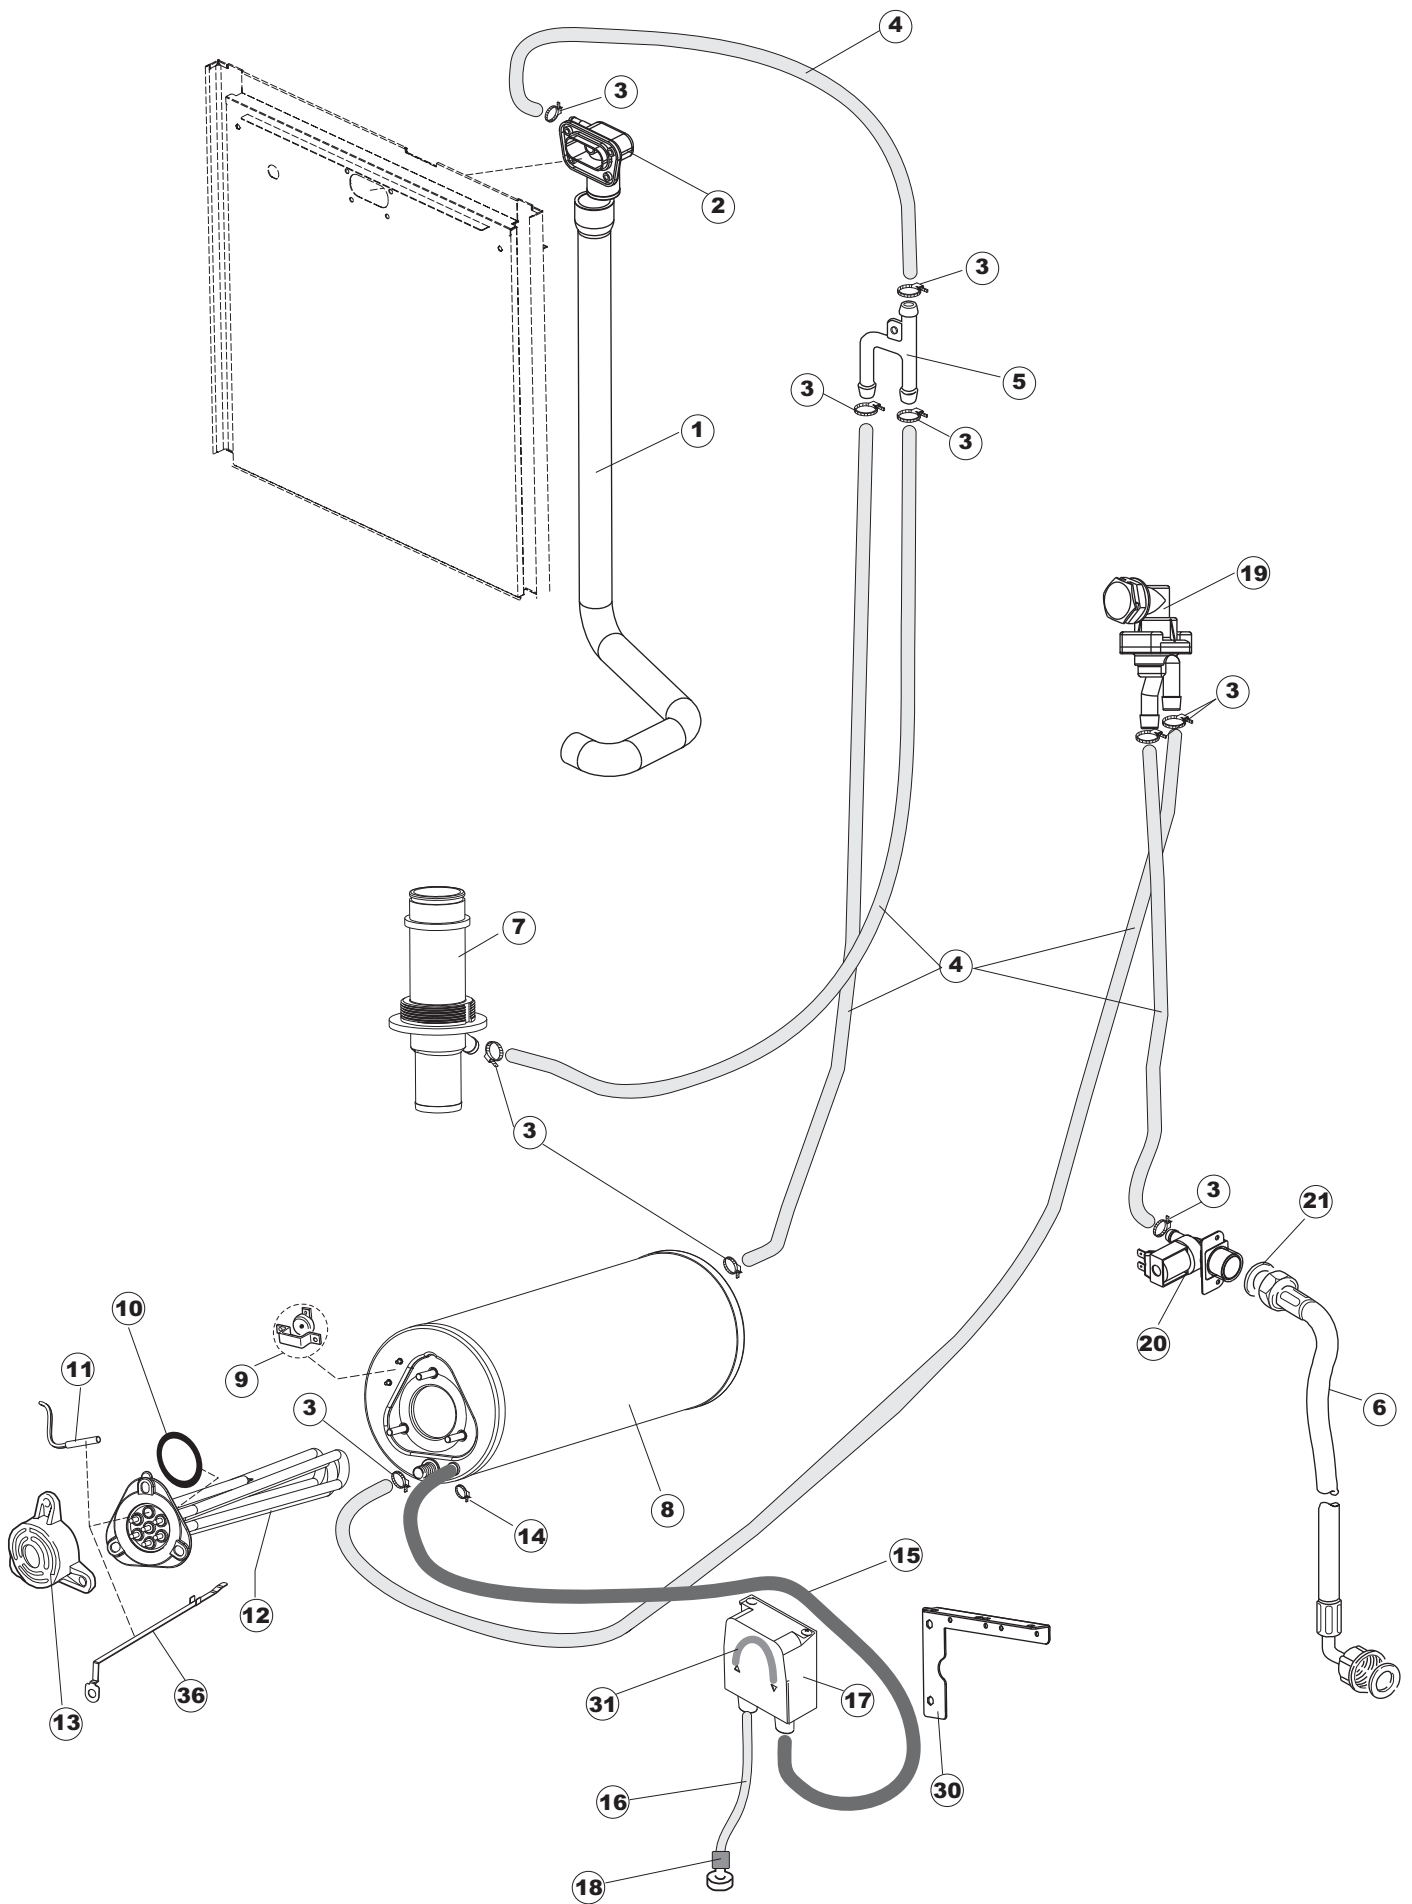

Spare parts catalogue
valid from serial no. 1 up today (25/03/2022)

Catálogo de peças de reposição
válido do número de série 1 até hoje (25/03/2022)

ACTRD800DDP

(*) Recommended spare part.

Page	Spare part position	Spare part code no.	Old code number	Description	U.m.
1	1	K80141		KIT HOOD	NR
1	2	927088		MAGNET FOR HOOD MICROSWITCH	NR
1	3	926243		BIG HANDLE GREY BRACKET - CLG TYPE	NR
1	4	80998		SCREW	NR
1	5	80069		HOOD DRIVE	NR
1	6	80638		TOP BACK PANEL	NR
1	7	80167		BACK PANEL	NR
1	8	80275		COIL HOOKING BRACKET - COMPLETE	NR
1	9	80277		SPRING HOOKING SLIDE	NR
1	10	926007		EXTENSION STEEL SPRING FOR DISHWASHER	NR
1	11	80190		BRACKET	NR
1	12	926009		SPRING ADJUSTMENT HOOK	NR
1	13	74923		HOLDER TENSION SPRING	NR
1	14	80105		HOOD / DOOR STOP	NR
1	15	80031		HANDLE	NR
1	16	41042		ADHESIVE PLUG	NR
1	17	69788		RACK FRAME	NR
1	18	69571		LEFT SIDE PANEL	NR
1	19	69572		RIGHT SIDE PANEL	NR
1	20	80078		SUPPORT BRACKET	NR
1	21	73100		FOOT	NR
1	22	69200		FRONT PANEL	NR
2	1	74043		WIRING PANEL	NR
2	3	215042-7		MAIN BOARD GET50.2	NR
2	4	229042		AUXILIARY CONTACT	NR
2	7	73350		CONTACTOR	NR
2	10	220011		TERMINAL BLOCK	NR
2	11	228010		FUSE	NR
2	19	216029		PILOT LAMP	NR
2	22	059007		PRICE TO BE DEFINED	
2	23	CWP2		FOOT	NR
2	24	DEP521		CABLE GLAND	NR