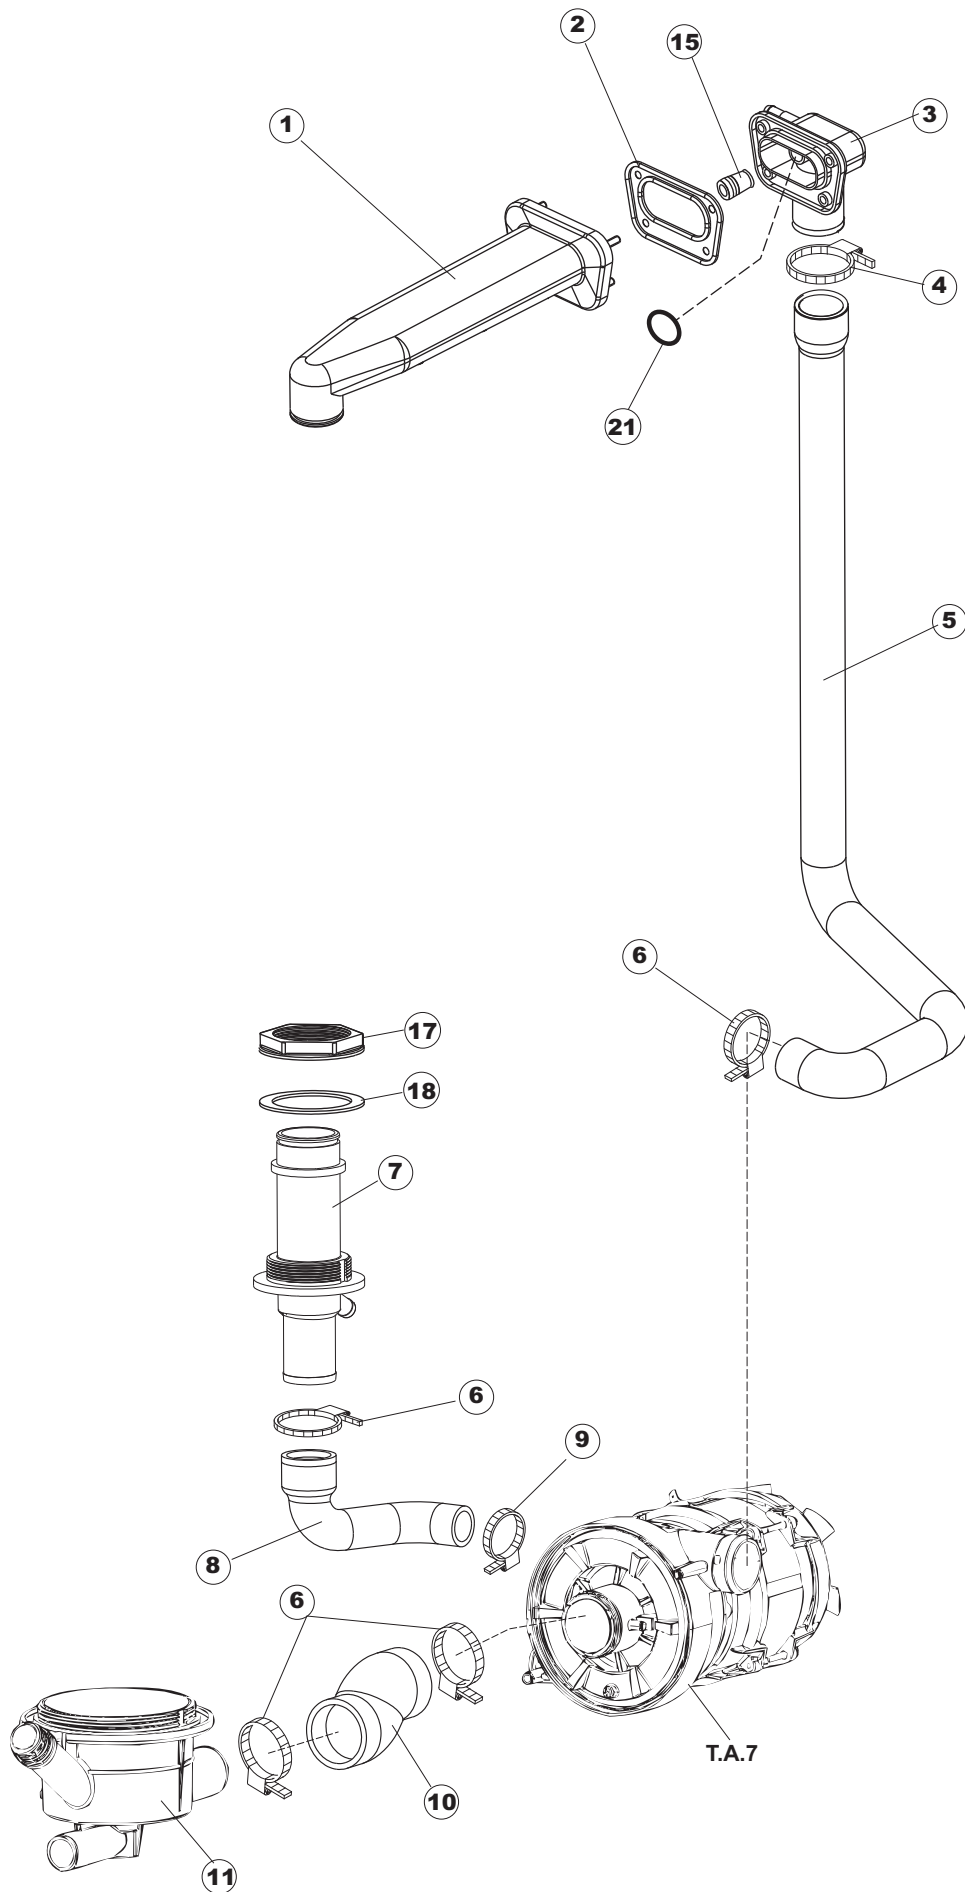

Spare parts catalogue
valid from serial no. 1 up today (25/03/2022)

Catálogo de peças de reposição
válido do número de série 1 até hoje (25/03/2022)

ACTRD800DDP

(*) Recommended spare part.

Page	Spare part position	Spare part code no.	Old code number	Description	U.m.
1	1	K80141		KIT HOOD	NR
1	2	927088		MAGNET FOR HOOD MICROSWITCH	NR
1	3	926243		BIG HANDLE GREY BRACKET - CLG TYPE	NR
1	4	80998		SCREW	NR
1	5	80069		HOOD DRIVE	NR
1	6	80638		TOP BACK PANEL	NR
1	7	80167		BACK PANEL	NR
1	8	80275		COIL HOOKING BRACKET - COMPLETE	NR
1	9	80277		SPRING HOOKING SLIDE	NR
1	10	926007		EXTENSION STEEL SPRING FOR DISHWASHER	NR
1	11	80190		BRACKET	NR
1	12	926009		SPRING ADJUSTMENT HOOK	NR
1	13	74923		HOLDER TENSION SPRING	NR
1	14	80105		HOOD / DOOR STOP	NR
1	15	80031		HANDLE	NR
1	16	41042		ADHESIVE PLUG	NR
1	17	69788		RACK FRAME	NR
1	18	69571		LEFT SIDE PANEL	NR
1	19	69572		RIGHT SIDE PANEL	NR
1	20	80078		SUPPORT BRACKET	NR
1	21	73100		FOOT	NR
1	22	69200		FRONT PANEL	NR
2	1	74043		WIRING PANEL	NR
2	3	215042-7		MAIN BOARD GET50.2	NR
2	4	229042		AUXILIARY CONTACT	NR
2	7	73350		CONTACTOR	NR
2	10	220011		TERMINAL BLOCK	NR
2	11	228010		FUSE	NR
2	19	216029		PILOT LAMP	NR
2	22	059007		PRICE TO BE DEFINED	
2	23	CWP2		FOOT	NR
2	24	DEP521		CABLE GLAND	NR