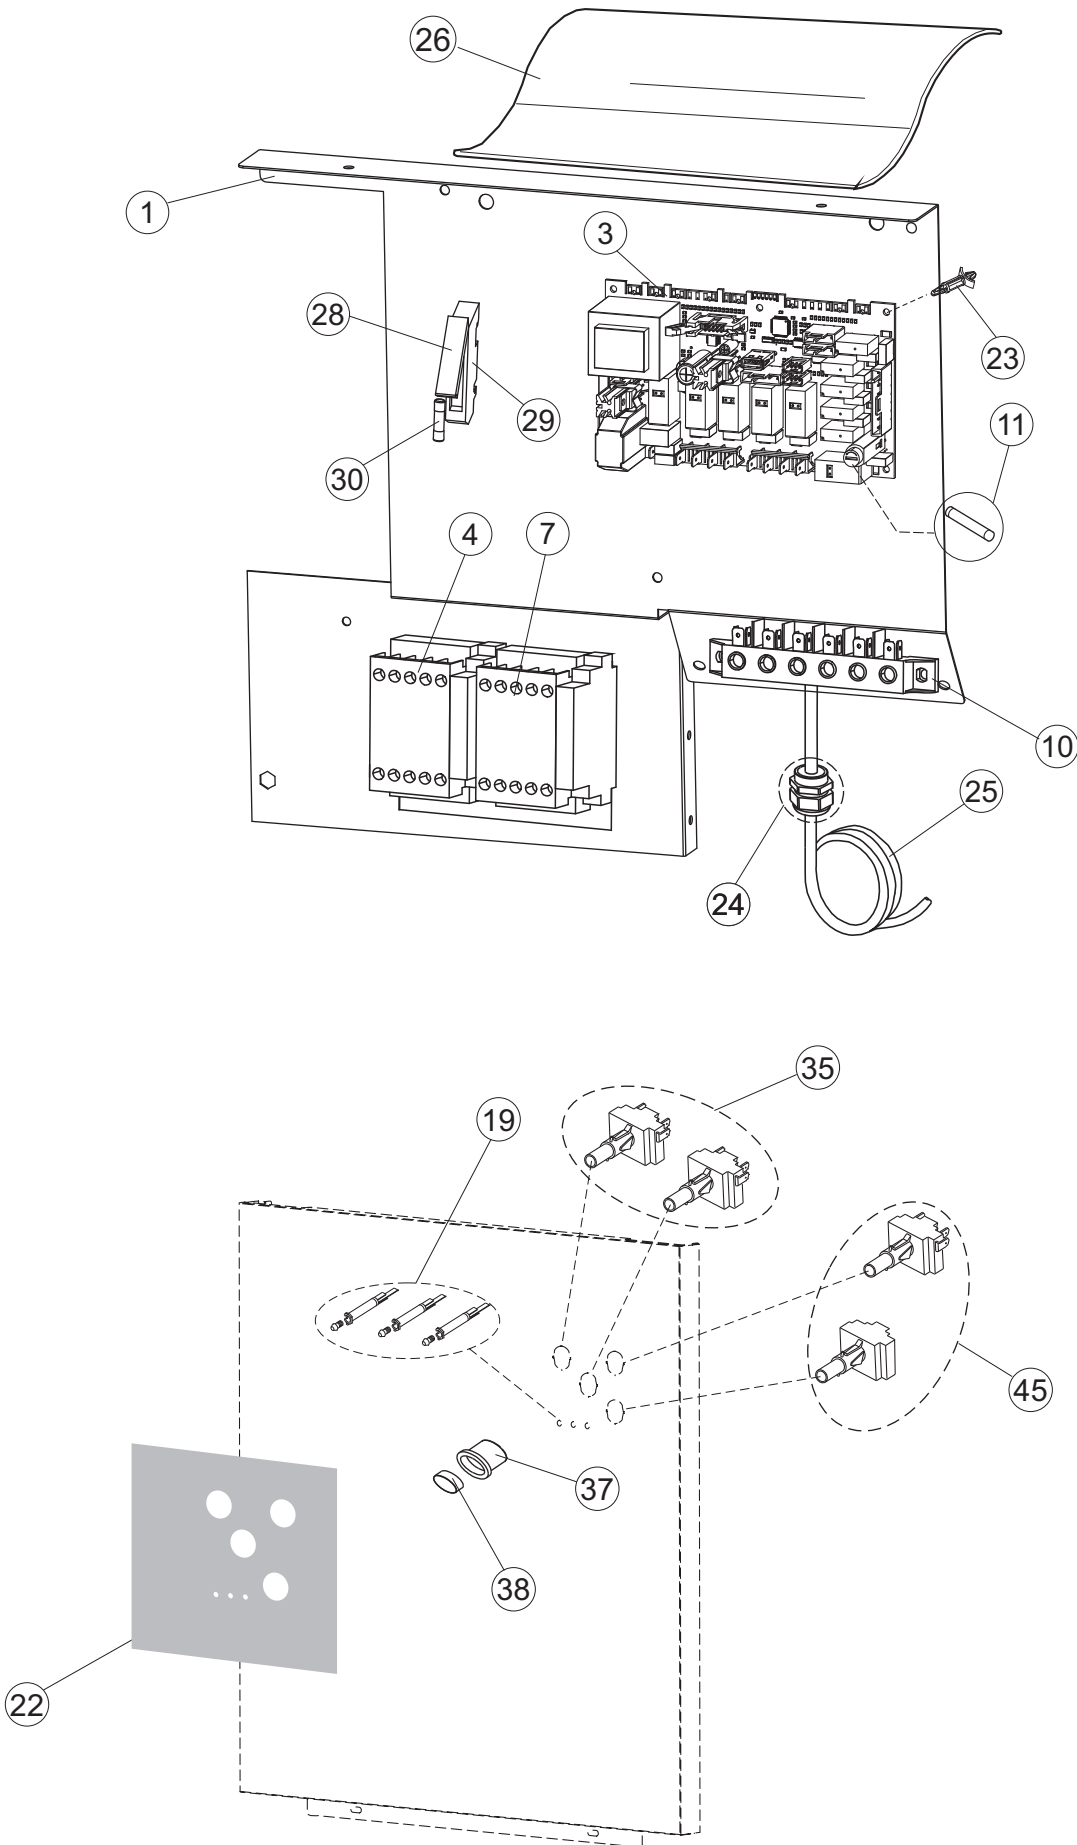

Spare parts catalogue
valid from serial no. 1 up today (25/03/2022)

Catálogo de peças de reposição
válido do número de série 1 até hoje (25/03/2022)

ACTRD800DDP

(*) Recommended spare part.

Page	Spare part position	Spare part code no.	Old code number	Description	U.m.
1	1	K80141		KIT HOOD	NR
1	2	927088		MAGNET FOR HOOD MICROSWITCH	NR
1	3	926243		BIG HANDLE GREY BRACKET - CLG TYPE	NR
1	4	80998		SCREW	NR
1	5	80069		HOOD DRIVE	NR
1	6	80638		TOP BACK PANEL	NR
1	7	80167		BACK PANEL	NR
1	8	80275		COIL HOOKING BRACKET - COMPLETE	NR
1	9	80277		SPRING HOOKING SLIDE	NR
1	10	926007		EXTENSION STEEL SPRING FOR DISHWASHER	NR
1	11	80190		BRACKET	NR
1	12	926009		SPRING ADJUSTMENT HOOK	NR
1	13	74923		HOLDER TENSION SPRING	NR
1	14	80105		HOOD / DOOR STOP	NR
1	15	80031		HANDLE	NR
1	16	41042		ADHESIVE PLUG	NR
1	17	69788		RACK FRAME	NR
1	18	69571		LEFT SIDE PANEL	NR
1	19	69572		RIGHT SIDE PANEL	NR
1	20	80078		SUPPORT BRACKET	NR
1	21	73100		FOOT	NR
1	22	69200		FRONT PANEL	NR
2	1	74043		WIRING PANEL	NR
2	3	215042-7		MAIN BOARD GET50.2	NR
2	4	229042		AUXILIARY CONTACT	NR
2	7	73350		CONTACTOR	NR
2	10	220011		TERMINAL BLOCK	NR
2	11	228010		FUSE	NR
2	19	216029		PILOT LAMP	NR
2	22	059007		PRICE TO BE DEFINED	
2	23	CWP2		FOOT	NR
2	24	DEP521		CABLE GLAND	NR