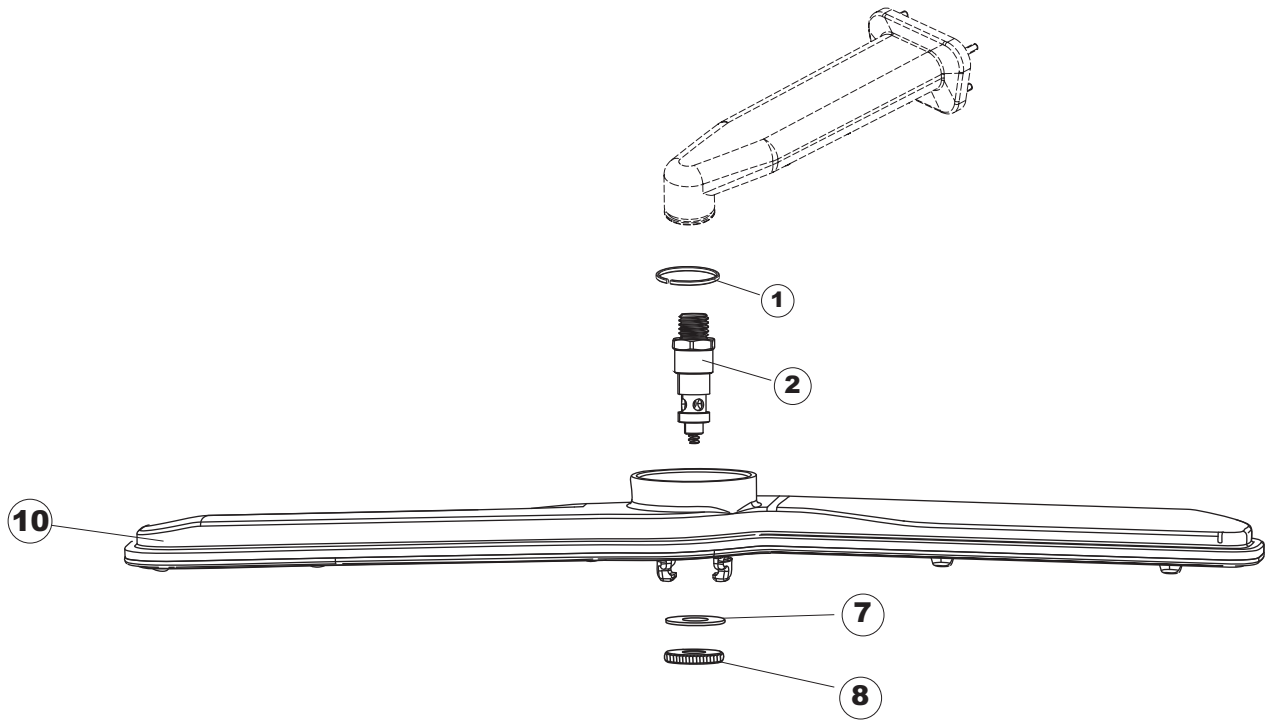

Spare parts catalogue
valid from serial no. 1 up today (25/03/2022)

Catálogo de peças de reposição
válido do número de série 1 até hoje (25/03/2022)

ACTRD800DDP

(*) Recommended spare part.

Page	Spare part position	Spare part code no.	Old code number	Description	U.m.
1	1	K80141		KIT HOOD	NR
1	2	927088		MAGNET FOR HOOD MICROSWITCH	NR
1	3	926243		BIG HANDLE GREY BRACKET - CLG TYPE	NR
1	4	80998		SCREW	NR
1	5	80069		HOOD DRIVE	NR
1	6	80638		TOP BACK PANEL	NR
1	7	80167		BACK PANEL	NR
1	8	80275		COIL HOOKING BRACKET - COMPLETE	NR
1	9	80277		SPRING HOOKING SLIDE	NR
1	10	926007		EXTENSION STEEL SPRING FOR DISHWASHER	NR
1	11	80190		BRACKET	NR
1	12	926009		SPRING ADJUSTMENT HOOK	NR
1	13	74923		HOLDER TENSION SPRING	NR
1	14	80105		HOOD / DOOR STOP	NR
1	15	80031		HANDLE	NR
1	16	41042		ADHESIVE PLUG	NR
1	17	69788		RACK FRAME	NR
1	18	69571		LEFT SIDE PANEL	NR
1	19	69572		RIGHT SIDE PANEL	NR
1	20	80078		SUPPORT BRACKET	NR
1	21	73100		FOOT	NR
1	22	69200		FRONT PANEL	NR
2	1	74043		WIRING PANEL	NR
2	3	215042-7		MAIN BOARD GET50.2	NR
2	4	229042		AUXILIARY CONTACT	NR
2	7	73350		CONTACTOR	NR
2	10	220011		TERMINAL BLOCK	NR
2	11	228010		FUSE	NR
2	19	216029		PILOT LAMP	NR
2	22	059007		PRICE TO BE DEFINED	
2	23	CWP2		FOOT	NR
2	24	DEP521		CABLE GLAND	NR