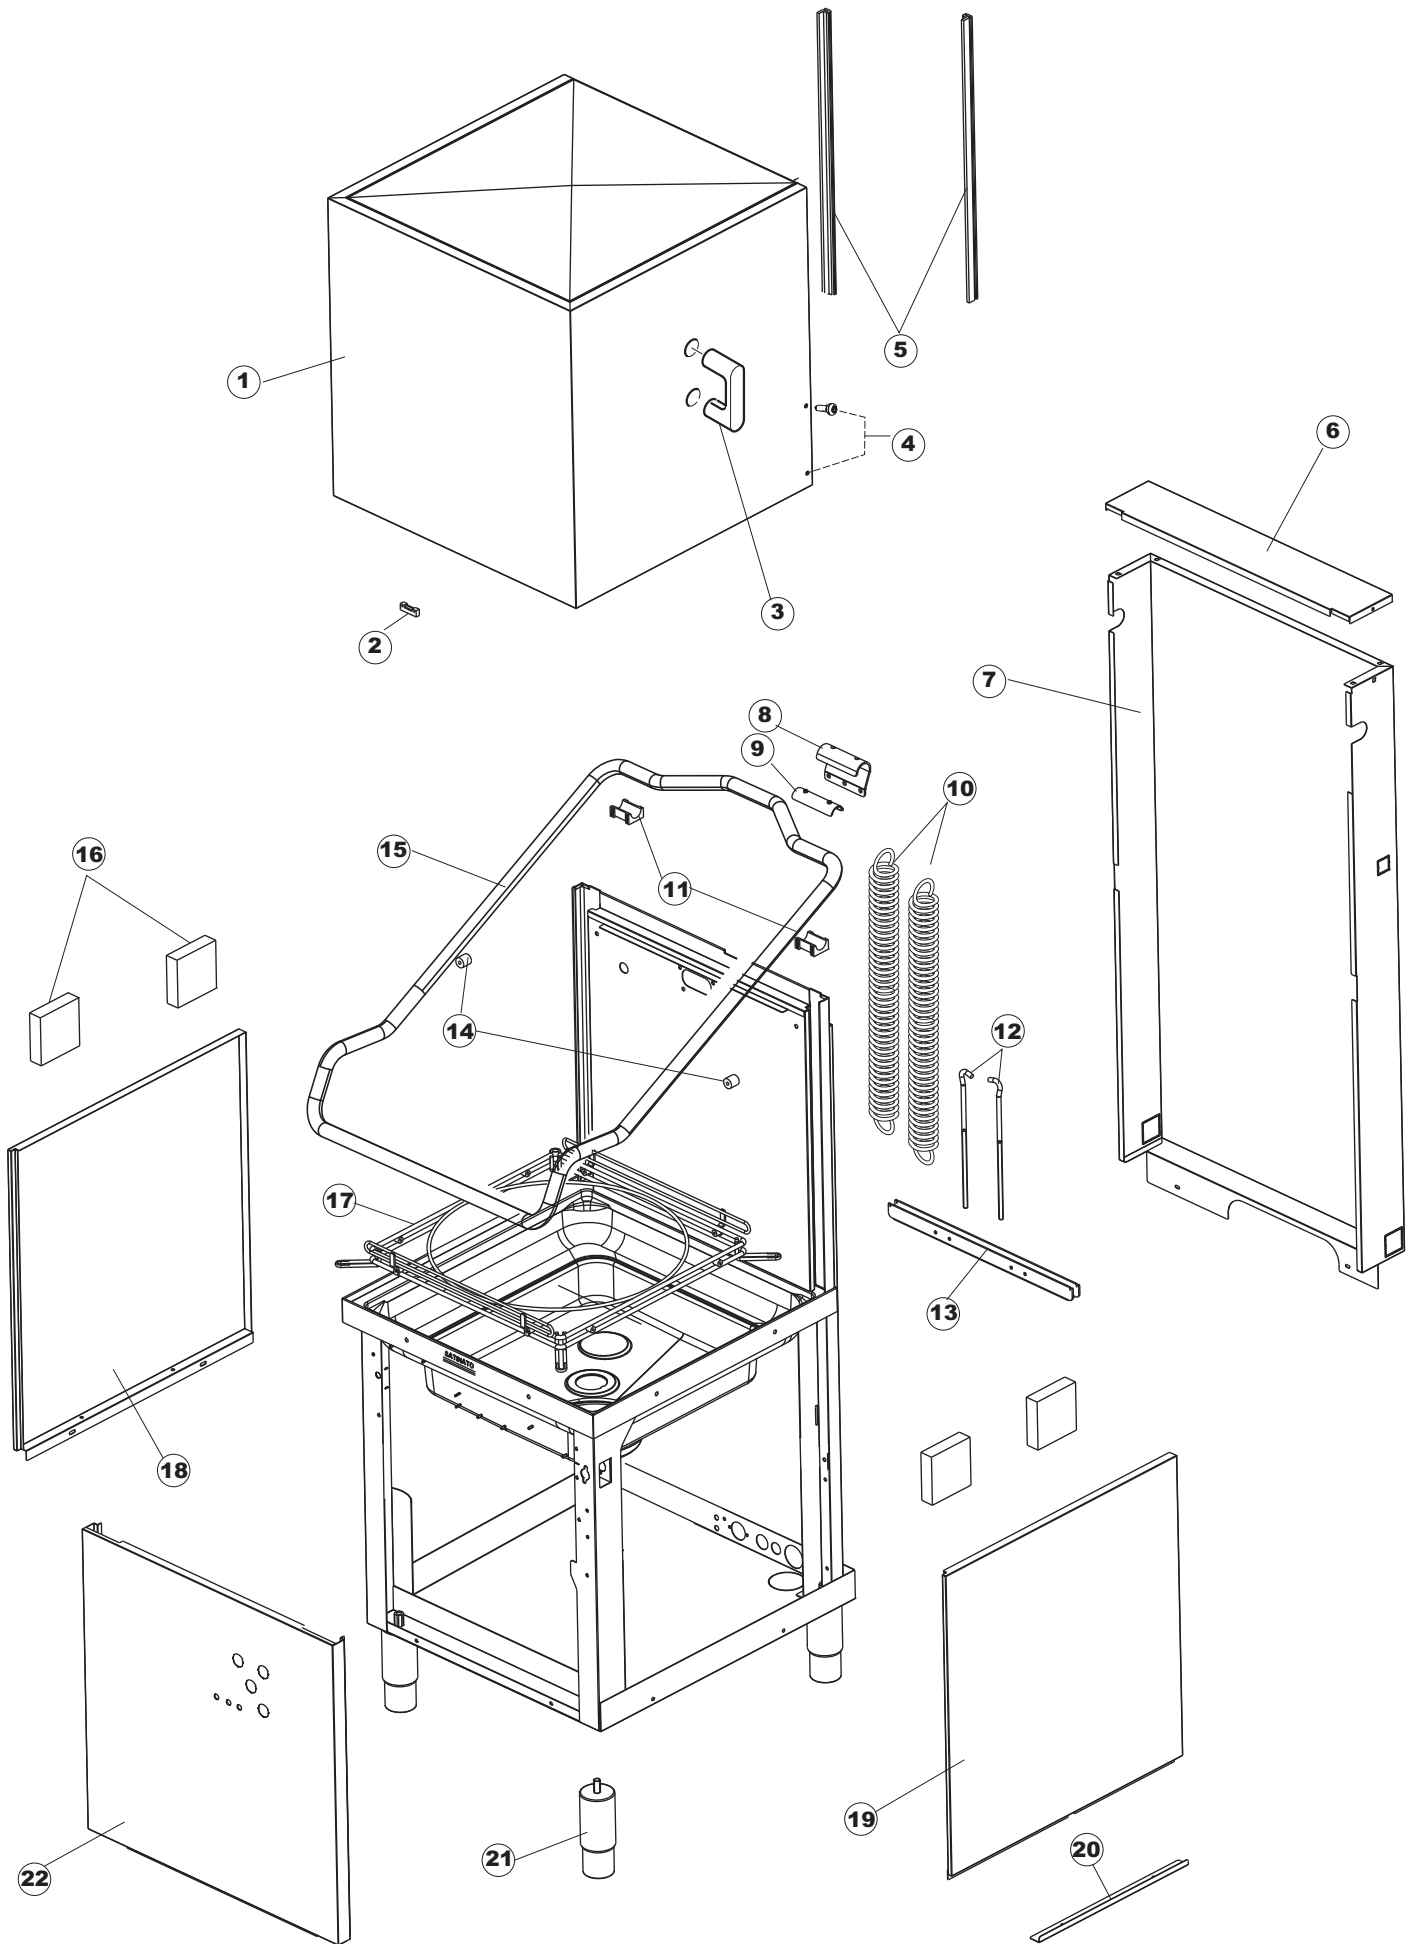

Spare parts catalogue
valid from serial no. 1 up today (25/03/2022)

Catálogo de peças de reposição
válido do número de série 1 até hoje (25/03/2022)

ACTRD800DDP

(*) Recommended spare part.

Page	Spare part position	Spare part code no.	Old code number	Description	U.m.
1	1	K80141		KIT HOOD	NR
1	2	927088		MAGNET FOR HOOD MICROSWITCH	NR
1	3	926243		BIG HANDLE GREY BRACKET - CLG TYPE	NR
1	4	80998		SCREW	NR
1	5	80069		HOOD DRIVE	NR
1	6	80638		TOP BACK PANEL	NR
1	7	80167		BACK PANEL	NR
1	8	80275		COIL HOOKING BRACKET - COMPLETE	NR
1	9	80277		SPRING HOOKING SLIDE	NR
1	10	926007		EXTENSION STEEL SPRING FOR DISHWASHER	NR
1	11	80190		BRACKET	NR
1	12	926009		SPRING ADJUSTMENT HOOK	NR
1	13	74923		HOLDER TENSION SPRING	NR
1	14	80105		HOOD / DOOR STOP	NR
1	15	80031		HANDLE	NR
1	16	41042		ADHESIVE PLUG	NR
1	17	69788		RACK FRAME	NR
1	18	69571		LEFT SIDE PANEL	NR
1	19	69572		RIGHT SIDE PANEL	NR
1	20	80078		SUPPORT BRACKET	NR
1	21	73100		FOOT	NR
1	22	69200		FRONT PANEL	NR
2	1	74043		WIRING PANEL	NR
2	3	215042-7		MAIN BOARD GET50.2	NR
2	4	229042		AUXILIARY CONTACT	NR
2	7	73350		CONTACTOR	NR
2	10	220011		TERMINAL BLOCK	NR
2	11	228010		FUSE	NR
2	19	216029		PILOT LAMP	NR
2	22	059007		PRICE TO BE DEFINED	
2	23	CWP2		FOOT	NR
2	24	DEP521		CABLE GLAND	NR