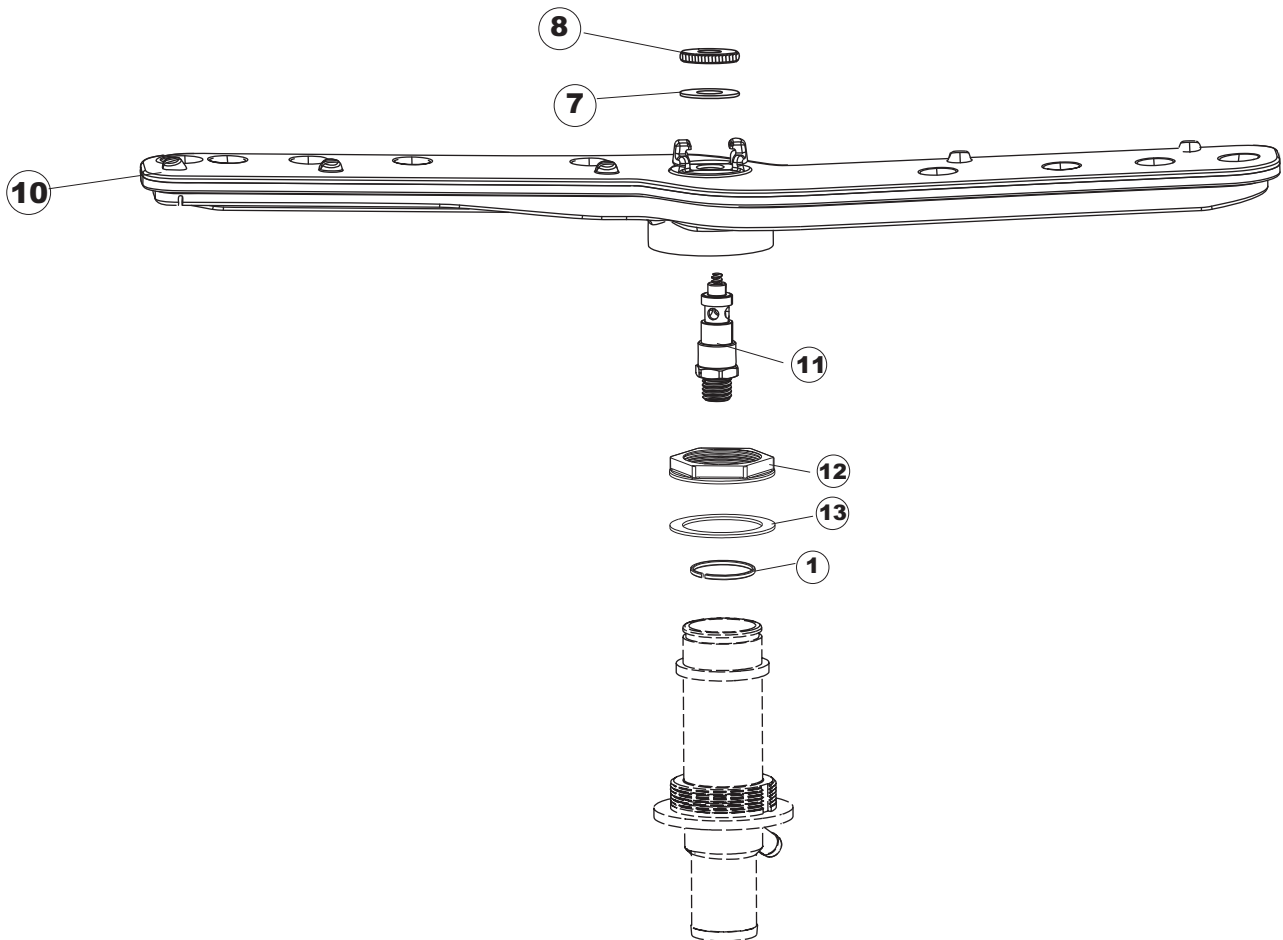

Spare parts catalogue
valid from serial no. 1 up today (25/03/2022)

Catálogo de peças de reposição
válido do número de série 1 até hoje (25/03/2022)

ACTRD800DDP

(*) Recommended spare part.

Page	Spare part position	Spare part code no.	Old code number	Description	U.m.
1	1	K80141		KIT HOOD	NR
1	2	927088		MAGNET FOR HOOD MICROSWITCH	NR
1	3	926243		BIG HANDLE GREY BRACKET - CLG TYPE	NR
1	4	80998		SCREW	NR
1	5	80069		HOOD DRIVE	NR
1	6	80638		TOP BACK PANEL	NR
1	7	80167		BACK PANEL	NR
1	8	80275		COIL HOOKING BRACKET - COMPLETE	NR
1	9	80277		SPRING HOOKING SLIDE	NR
1	10	926007		EXTENSION STEEL SPRING FOR DISHWASHER	NR
1	11	80190		BRACKET	NR
1	12	926009		SPRING ADJUSTMENT HOOK	NR
1	13	74923		HOLDER TENSION SPRING	NR
1	14	80105		HOOD / DOOR STOP	NR
1	15	80031		HANDLE	NR
1	16	41042		ADHESIVE PLUG	NR
1	17	69788		RACK FRAME	NR
1	18	69571		LEFT SIDE PANEL	NR
1	19	69572		RIGHT SIDE PANEL	NR
1	20	80078		SUPPORT BRACKET	NR
1	21	73100		FOOT	NR
1	22	69200		FRONT PANEL	NR
2	1	74043		WIRING PANEL	NR
2	3	215042-7		MAIN BOARD GET50.2	NR
2	4	229042		AUXILIARY CONTACT	NR
2	7	73350		CONTACTOR	NR
2	10	220011		TERMINAL BLOCK	NR
2	11	228010		FUSE	NR
2	19	216029		PILOT LAMP	NR
2	22	059007		PRICE TO BE DEFINED	
2	23	CWP2		FOOT	NR
2	24	DEP521		CABLE GLAND	NR