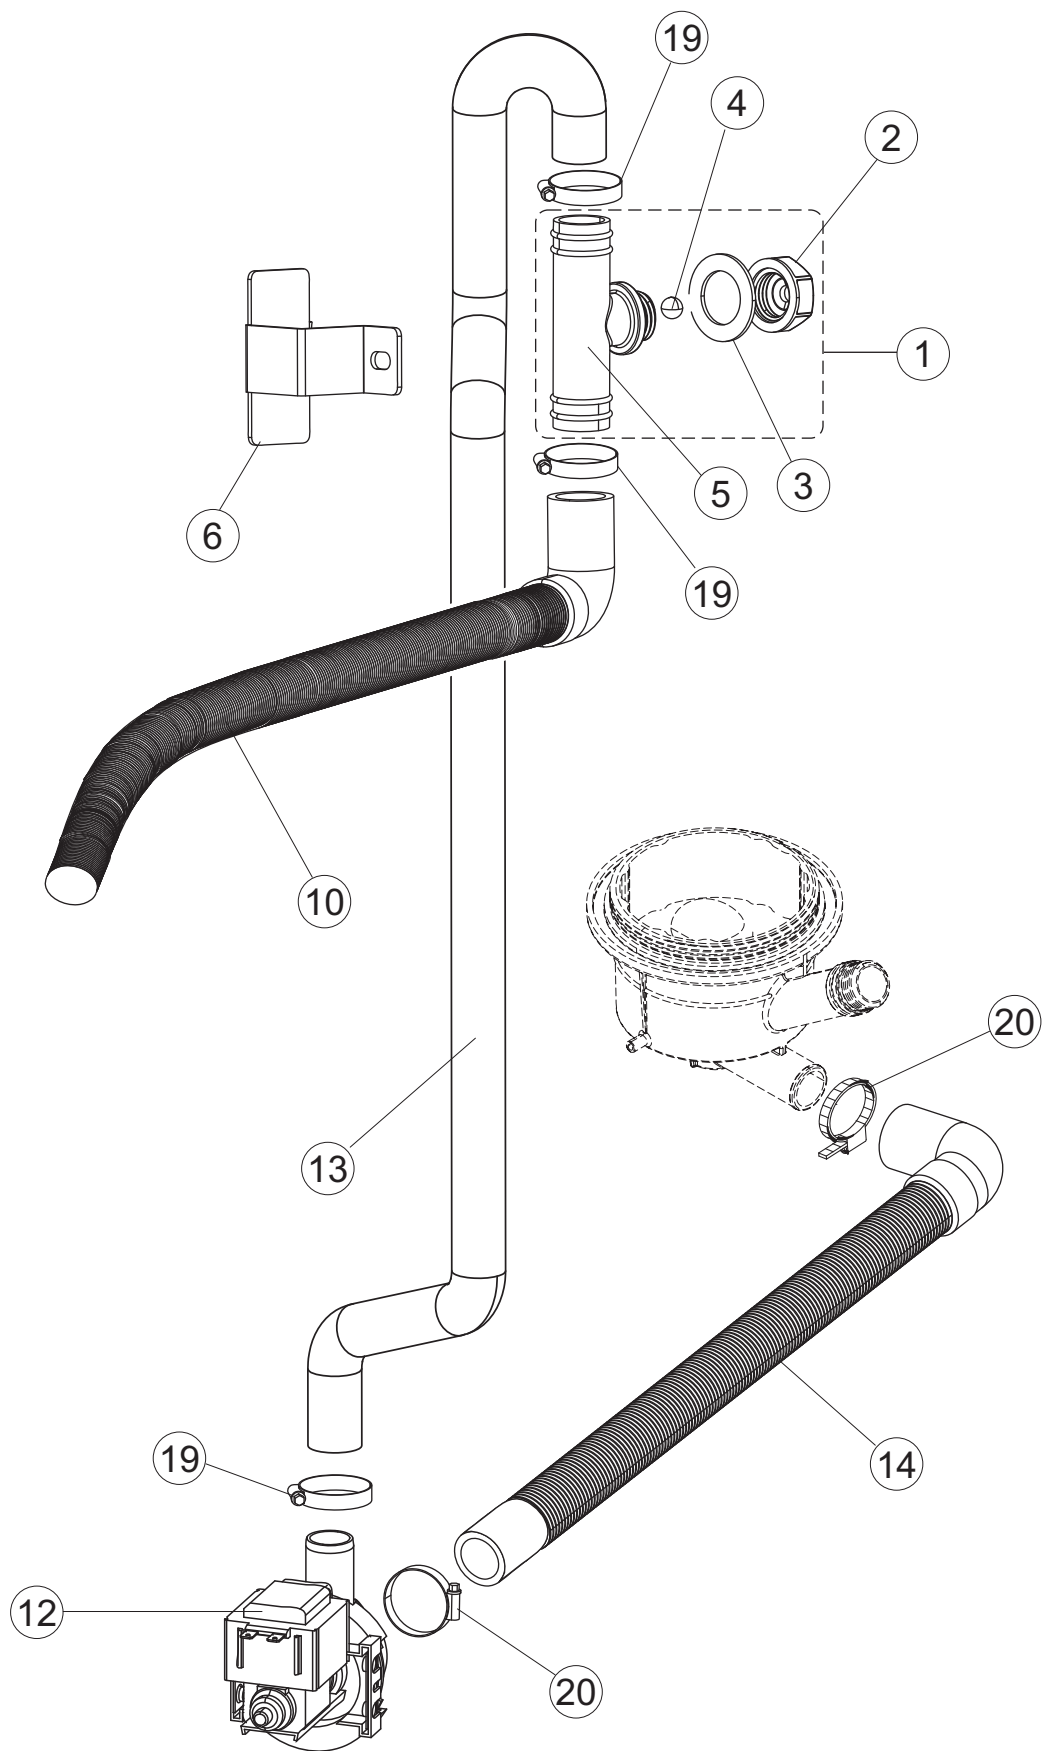

Spare parts catalogue
valid from serial no. 1 up today (25/03/2022)

Catálogo de peças de reposição
válido do número de série 1 até hoje (25/03/2022)

ACTRD800DDP

(*) Recommended spare part.

Page	Spare part position	Spare part code no.	Old code number	Description	U.m.
1	1	K80141		KIT HOOD	NR
1	2	927088		MAGNET FOR HOOD MICROSWITCH	NR
1	3	926243		BIG HANDLE GREY BRACKET - CLG TYPE	NR
1	4	80998		SCREW	NR
1	5	80069		HOOD DRIVE	NR
1	6	80638		TOP BACK PANEL	NR
1	7	80167		BACK PANEL	NR
1	8	80275		COIL HOOKING BRACKET - COMPLETE	NR
1	9	80277		SPRING HOOKING SLIDE	NR
1	10	926007		EXTENSION STEEL SPRING FOR DISHWASHER	NR
1	11	80190		BRACKET	NR
1	12	926009		SPRING ADJUSTMENT HOOK	NR
1	13	74923		HOLDER TENSION SPRING	NR
1	14	80105		HOOD / DOOR STOP	NR
1	15	80031		HANDLE	NR
1	16	41042		ADHESIVE PLUG	NR
1	17	69788		RACK FRAME	NR
1	18	69571		LEFT SIDE PANEL	NR
1	19	69572		RIGHT SIDE PANEL	NR
1	20	80078		SUPPORT BRACKET	NR
1	21	73100		FOOT	NR
1	22	69200		FRONT PANEL	NR
2	1	74043		WIRING PANEL	NR
2	3	215042-7		MAIN BOARD GET50.2	NR
2	4	229042		AUXILIARY CONTACT	NR
2	7	73350		CONTACTOR	NR
2	10	220011		TERMINAL BLOCK	NR
2	11	228010		FUSE	NR
2	19	216029		PILOT LAMP	NR
2	22	059007		PRICE TO BE DEFINED	
2	23	CWP2		FOOT	NR
2	24	DEP521		CABLE GLAND	NR