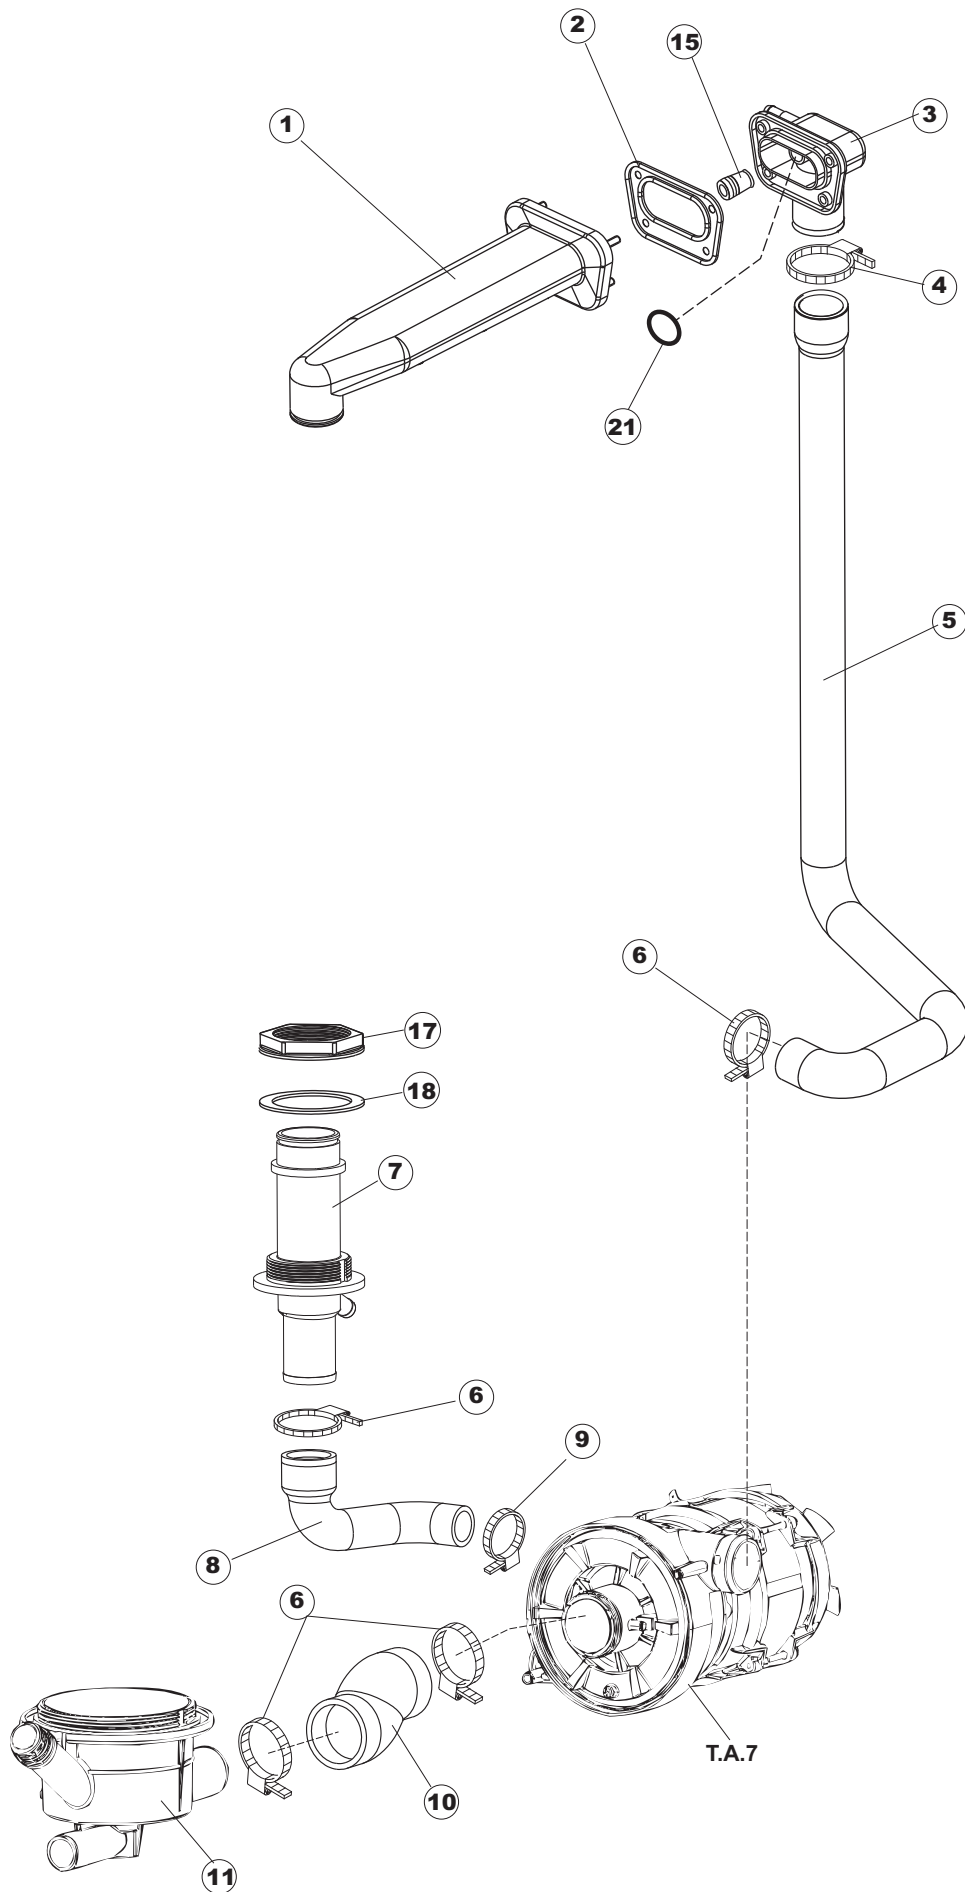

Spare parts catalogue
valid from serial no. 4361808 up today (19/08/2020)

Catálogo de peças de reposição
válido do número de série 4361808 até hoje (19/08/2020)

AC800DD

(*) Recommended spare part.

Page	Spare part position	Spare part code no.	Old code number	Description	U.m.
1	1	K74141		STANDARD HOOD FOR HOOD-TYPE DISHWASHER	NR
1	2	927088	CWM7	MAGNET FOR HOOD MICROSWITCH	NR
1	3	70212		SPACER	NR
1	4	80998		SCREW	NR
1	5	74068		HOOD DRIVE	NR
1	6	80638		TOP BACK PANEL	NR
1	7	74162		BACK PANEL	NR
1	8	80275	C.80275	COIL HOOKING BRACKET - COMPLETE	NR
1	9	80277	C.80277	SPRING HOOKING SLIDE	NR
1	10	926007	CMT549	EXTENSION STEEL SPRING FOR DISHWASHER	NR
1	11	80190	C.80190	BRACKET	NR
1	12	926009	DAG332	SPRING ADJUSTMENT HOOK	NR
1	13	74923		HOLDER TENSION SPRING	NR
1	14	80105	C.80105	HOOD / DOOR STOP	NR
1	15	74521		HANDLE NH/GH50	NR
1	16	41042	C.41042	ADHESIVE PLUG	NR
1	17	K80240		NOT IN PRICE-LIST	
1	18	69571		LEFT SIDE PANEL	NR
1	19	69572		RIGHT SIDE PANEL	NR
1	20	80078	C.80078	SUPPORT BRACKET	NR
1	21	73100		FOOT	NR
1	22	69200		FRONT PANEL	NR
1	23	70208		LEFT LEVER HOOD	NR
1	24	70209		RIGHT LEVER HOOD	NR
2	1	74043		WIRING PANEL	NR
2	3	215042-7		MAIN BOARD GET50.2	NR
2	4	229042		AUXILIARY CONTACT	NR
2	7	73350		CONTACTOR	NR
2	10	220011	REB220011	TERMINAL BLOCK	NR
2	11	228010		FUSE	NR
2	19	216029		PILOT LAMP	NR
2	22	74795		NOT IN PRICE-LIST	