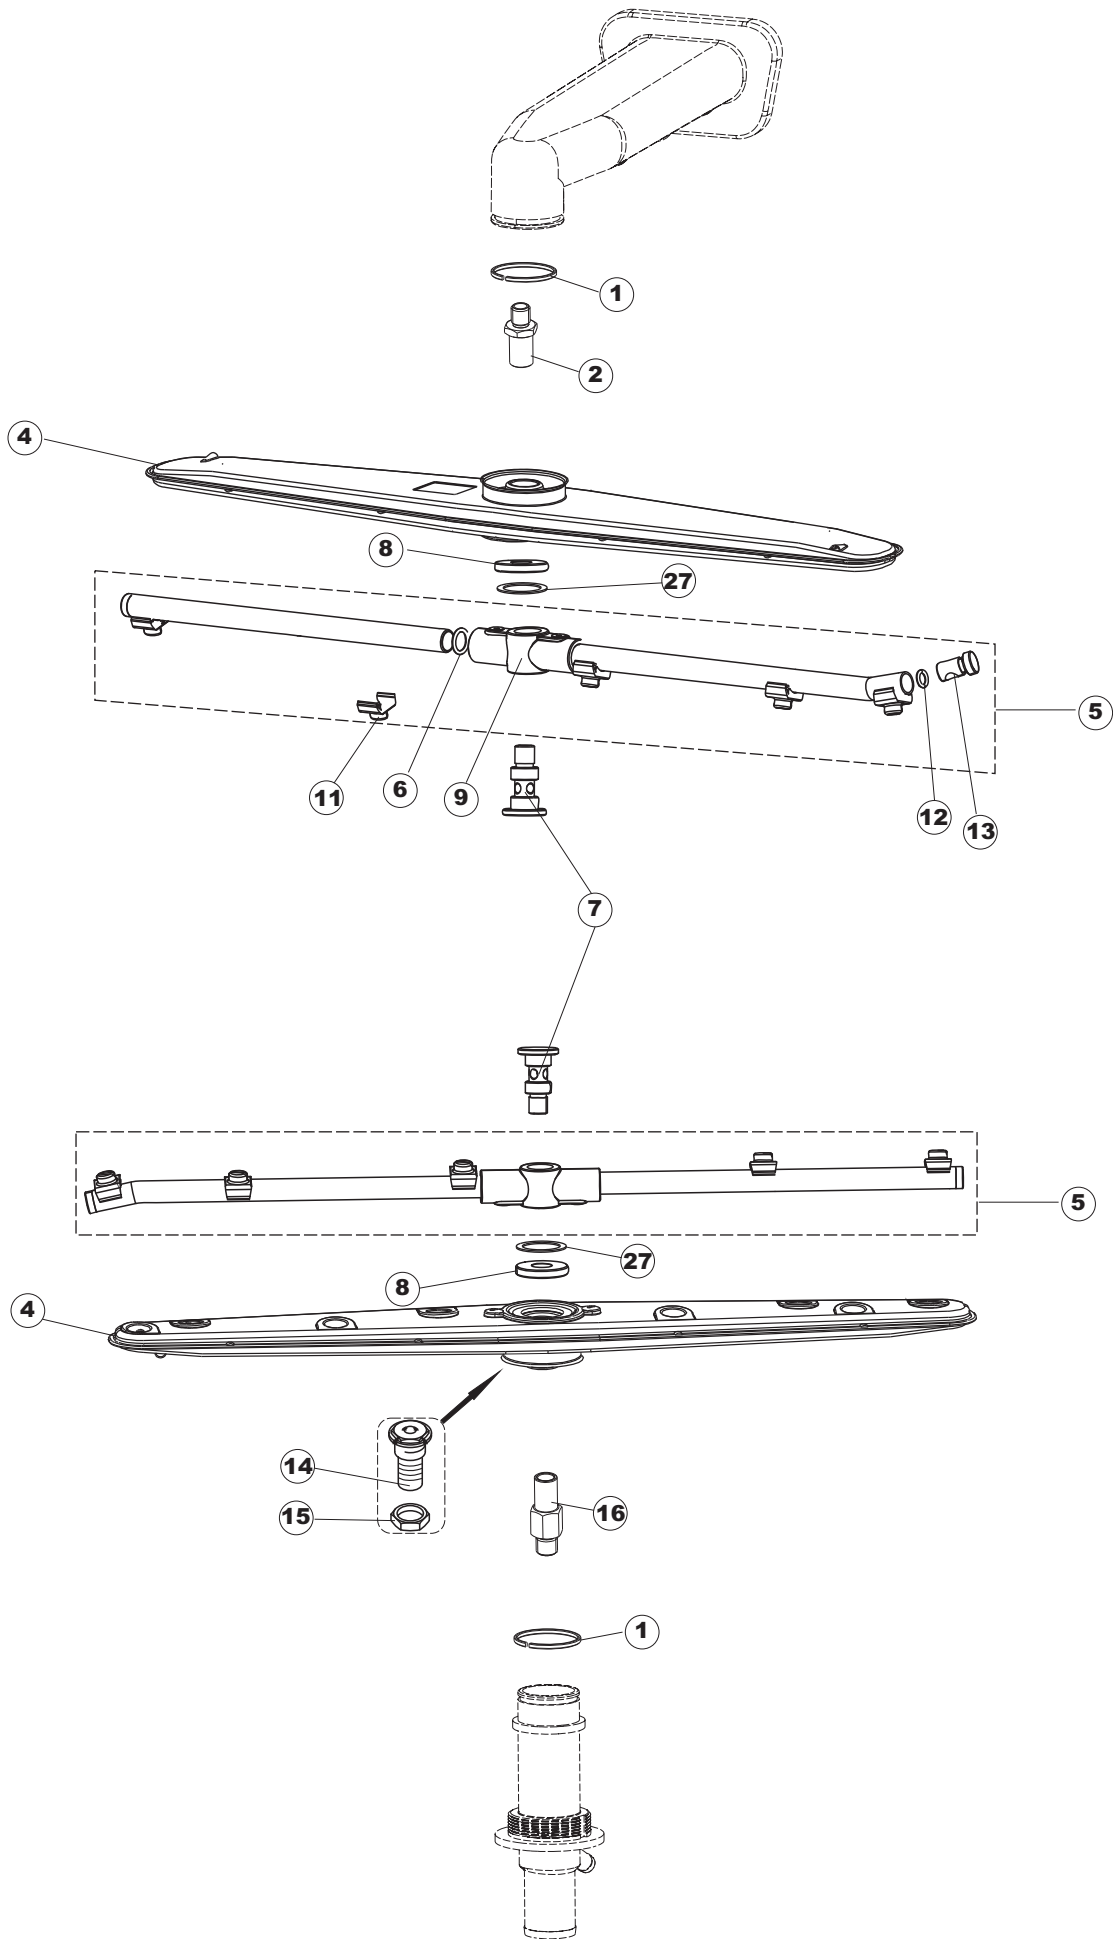

Spare parts catalogue
valid from serial no. 4361808 up today (19/08/2020)

Catálogo de peças de reposição
válido do número de série 4361808 até hoje (19/08/2020)

AC800DD

(*) Recommended spare part.

Page	Spare part position	Spare part code no.	Old code number	Description	U.m.
1	1	K74141		STANDARD HOOD FOR HOOD-TYPE DISHWASHER	NR
1	2	927088	CWM7	MAGNET FOR HOOD MICROSWITCH	NR
1	3	70212		SPACER	NR
1	4	80998		SCREW	NR
1	5	74068		HOOD DRIVE	NR
1	6	80638		TOP BACK PANEL	NR
1	7	74162		BACK PANEL	NR
1	8	80275	C.80275	COIL HOOKING BRACKET - COMPLETE	NR
1	9	80277	C.80277	SPRING HOOKING SLIDE	NR
1	10	926007	CMT549	EXTENSION STEEL SPRING FOR DISHWASHER	NR
1	11	80190	C.80190	BRACKET	NR
1	12	926009	DAG332	SPRING ADJUSTMENT HOOK	NR
1	13	74923		HOLDER TENSION SPRING	NR
1	14	80105	C.80105	HOOD / DOOR STOP	NR
1	15	74521		HANDLE NH/GH50	NR
1	16	41042	C.41042	ADHESIVE PLUG	NR
1	17	K80240		NOT IN PRICE-LIST	
1	18	69571		LEFT SIDE PANEL	NR
1	19	69572		RIGHT SIDE PANEL	NR
1	20	80078	C.80078	SUPPORT BRACKET	NR
1	21	73100		FOOT	NR
1	22	69200		FRONT PANEL	NR
1	23	70208		LEFT LEVER HOOD	NR
1	24	70209		RIGHT LEVER HOOD	NR
2	1	74043		WIRING PANEL	NR
2	3	215042-7		MAIN BOARD GET50.2	NR
2	4	229042		AUXILIARY CONTACT	NR
2	7	73350		CONTACTOR	NR
2	10	220011	REB220011	TERMINAL BLOCK	NR
2	11	228010		FUSE	NR
2	19	216029		PILOT LAMP	NR
2	22	74795		NOT IN PRICE-LIST	