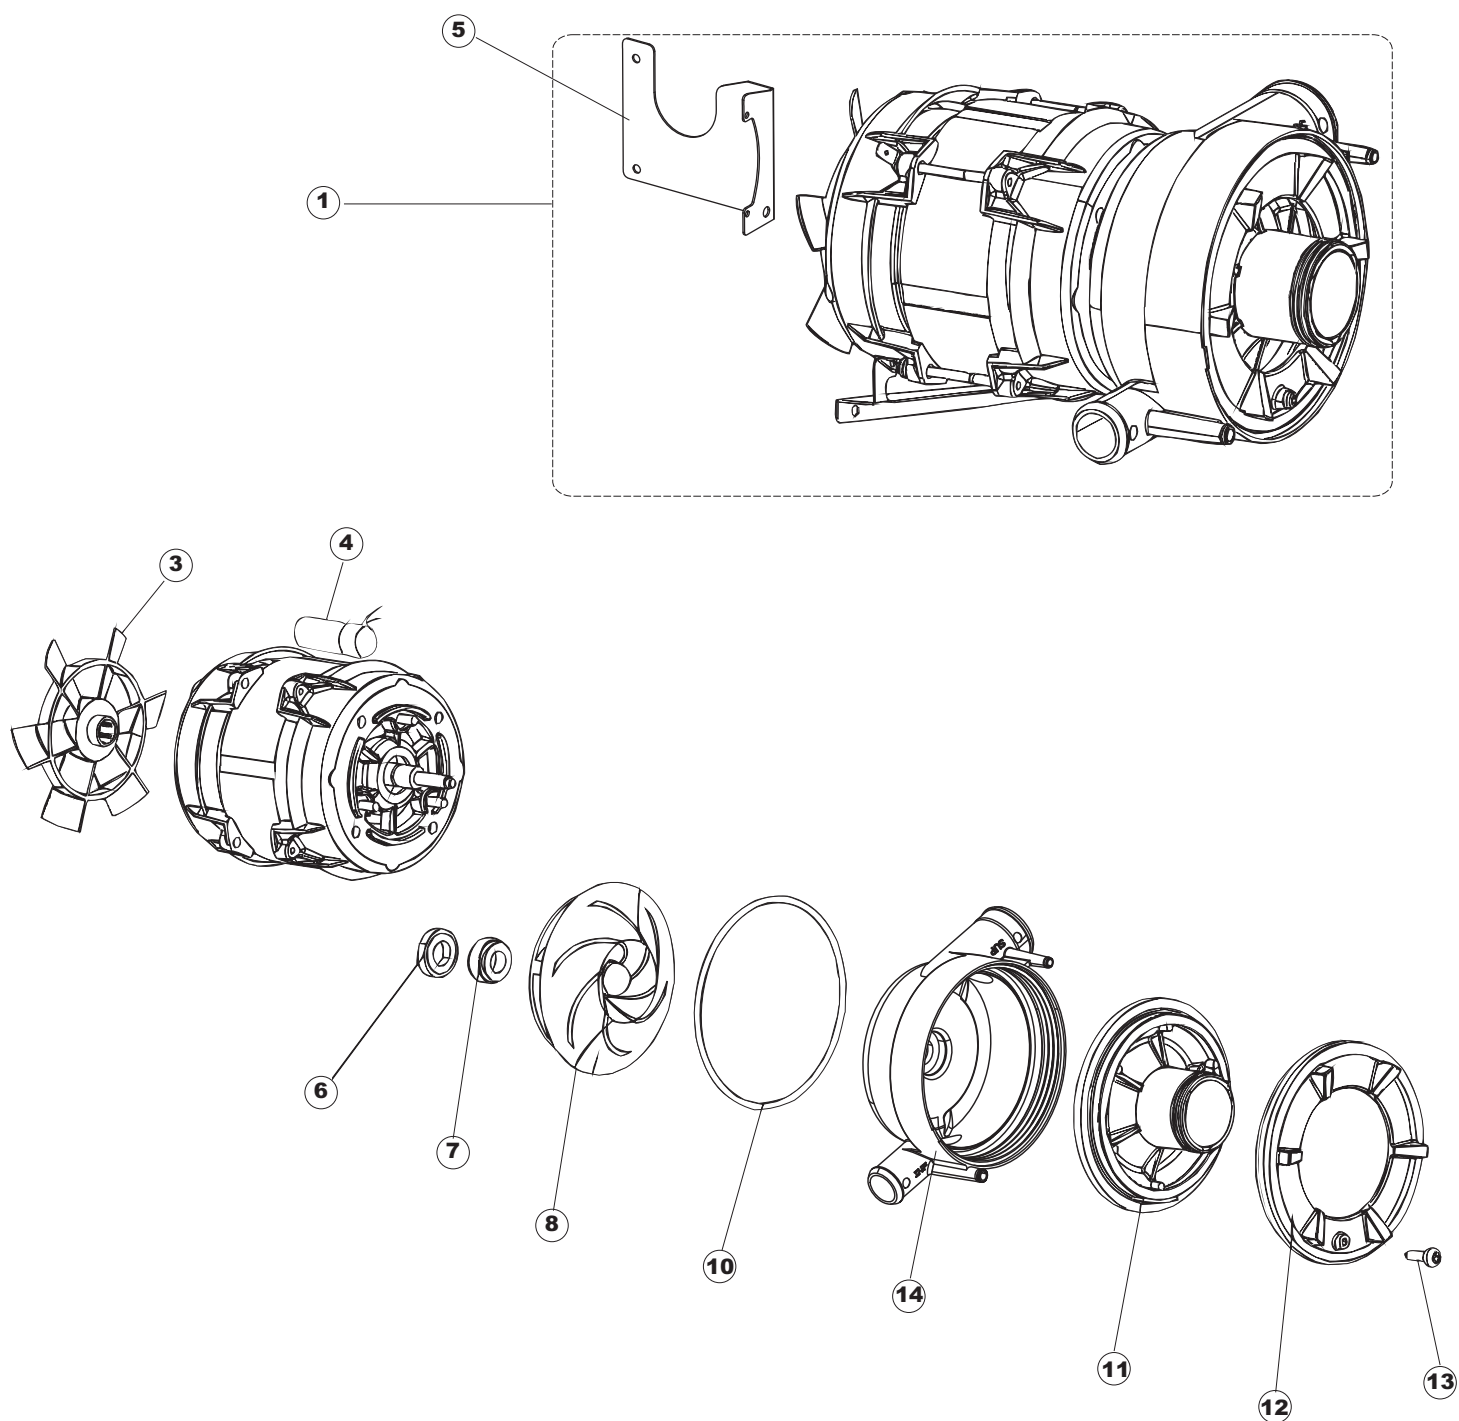

Spare parts catalogue
valid from serial no. 4361808 up today (19/08/2020)

Catálogo de peças de reposição
válido do número de série 4361808 até hoje (19/08/2020)

AC800DD

(*) Recommended spare part.

Page	Spare part position	Spare part code no.	Old code number	Description	U.m.
1	1	K74141		STANDARD HOOD FOR HOOD-TYPE DISHWASHER	NR
1	2	927088	CWM7	MAGNET FOR HOOD MICROSWITCH	NR
1	3	70212		SPACER	NR
1	4	80998		SCREW	NR
1	5	74068		HOOD DRIVE	NR
1	6	80638		TOP BACK PANEL	NR
1	7	74162		BACK PANEL	NR
1	8	80275	C.80275	COIL HOOKING BRACKET - COMPLETE	NR
1	9	80277	C.80277	SPRING HOOKING SLIDE	NR
1	10	926007	CMT549	EXTENSION STEEL SPRING FOR DISHWASHER	NR
1	11	80190	C.80190	BRACKET	NR
1	12	926009	DAG332	SPRING ADJUSTMENT HOOK	NR
1	13	74923		HOLDER TENSION SPRING	NR
1	14	80105	C.80105	HOOD / DOOR STOP	NR
1	15	74521		HANDLE NH/GH50	NR
1	16	41042	C.41042	ADHESIVE PLUG	NR
1	17	K80240		NOT IN PRICE-LIST	
1	18	69571		LEFT SIDE PANEL	NR
1	19	69572		RIGHT SIDE PANEL	NR
1	20	80078	C.80078	SUPPORT BRACKET	NR
1	21	73100		FOOT	NR
1	22	69200		FRONT PANEL	NR
1	23	70208		LEFT LEVER HOOD	NR
1	24	70209		RIGHT LEVER HOOD	NR
2	1	74043		WIRING PANEL	NR
2	3	215042-7		MAIN BOARD GET50.2	NR
2	4	229042		AUXILIARY CONTACT	NR
2	7	73350		CONTACTOR	NR
2	10	220011	REB220011	TERMINAL BLOCK	NR
2	11	228010		FUSE	NR
2	19	216029		PILOT LAMP	NR
2	22	74795		NOT IN PRICE-LIST	