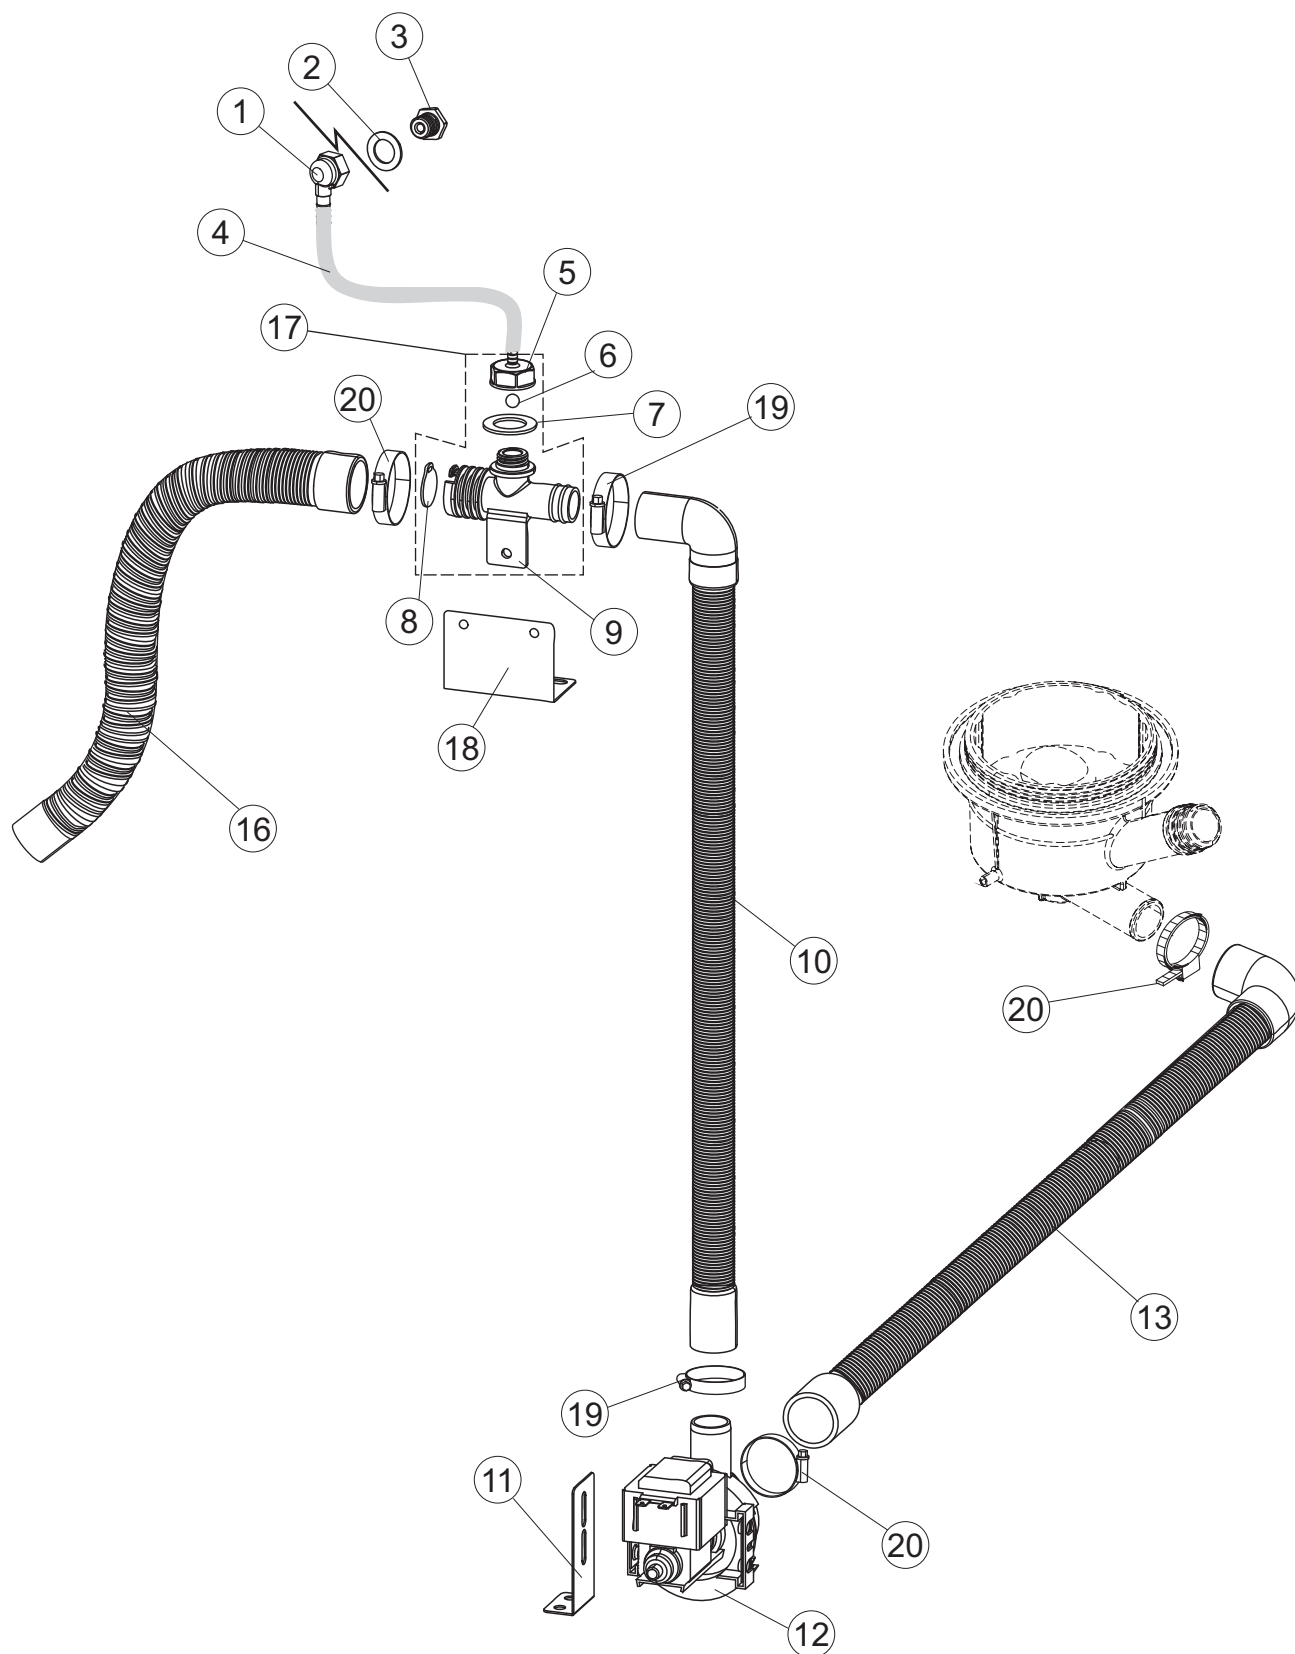

Spare parts catalogue
valid from serial no. 4361808 up today (19/08/2020)

Catálogo de peças de reposição
válido do número de série 4361808 até hoje (19/08/2020)

AC800DD

(*) Recommended spare part.

Page	Spare part position	Spare part code no.	Old code number	Description	U.m.
1	1	K74141		STANDARD HOOD FOR HOOD-TYPE DISHWASHER	NR
1	2	927088	CWM7	MAGNET FOR HOOD MICROSWITCH	NR
1	3	70212		SPACER	NR
1	4	80998		SCREW	NR
1	5	74068		HOOD DRIVE	NR
1	6	80638		TOP BACK PANEL	NR
1	7	74162		BACK PANEL	NR
1	8	80275	C.80275	COIL HOOKING BRACKET - COMPLETE	NR
1	9	80277	C.80277	SPRING HOOKING SLIDE	NR
1	10	926007	CMT549	EXTENSION STEEL SPRING FOR DISHWASHER	NR
1	11	80190	C.80190	BRACKET	NR
1	12	926009	DAG332	SPRING ADJUSTMENT HOOK	NR
1	13	74923		HOLDER TENSION SPRING	NR
1	14	80105	C.80105	HOOD / DOOR STOP	NR
1	15	74521		HANDLE NH/GH50	NR
1	16	41042	C.41042	ADHESIVE PLUG	NR
1	17	K80240		NOT IN PRICE-LIST	
1	18	69571		LEFT SIDE PANEL	NR
1	19	69572		RIGHT SIDE PANEL	NR
1	20	80078	C.80078	SUPPORT BRACKET	NR
1	21	73100		FOOT	NR
1	22	69200		FRONT PANEL	NR
1	23	70208		LEFT LEVER HOOD	NR
1	24	70209		RIGHT LEVER HOOD	NR
2	1	74043		WIRING PANEL	NR
2	3	215042-7		MAIN BOARD GET50.2	NR
2	4	229042		AUXILIARY CONTACT	NR
2	7	73350		CONTACTOR	NR
2	10	220011	REB220011	TERMINAL BLOCK	NR
2	11	228010		FUSE	NR
2	19	216029		PILOT LAMP	NR
2	22	74795		NOT IN PRICE-LIST	