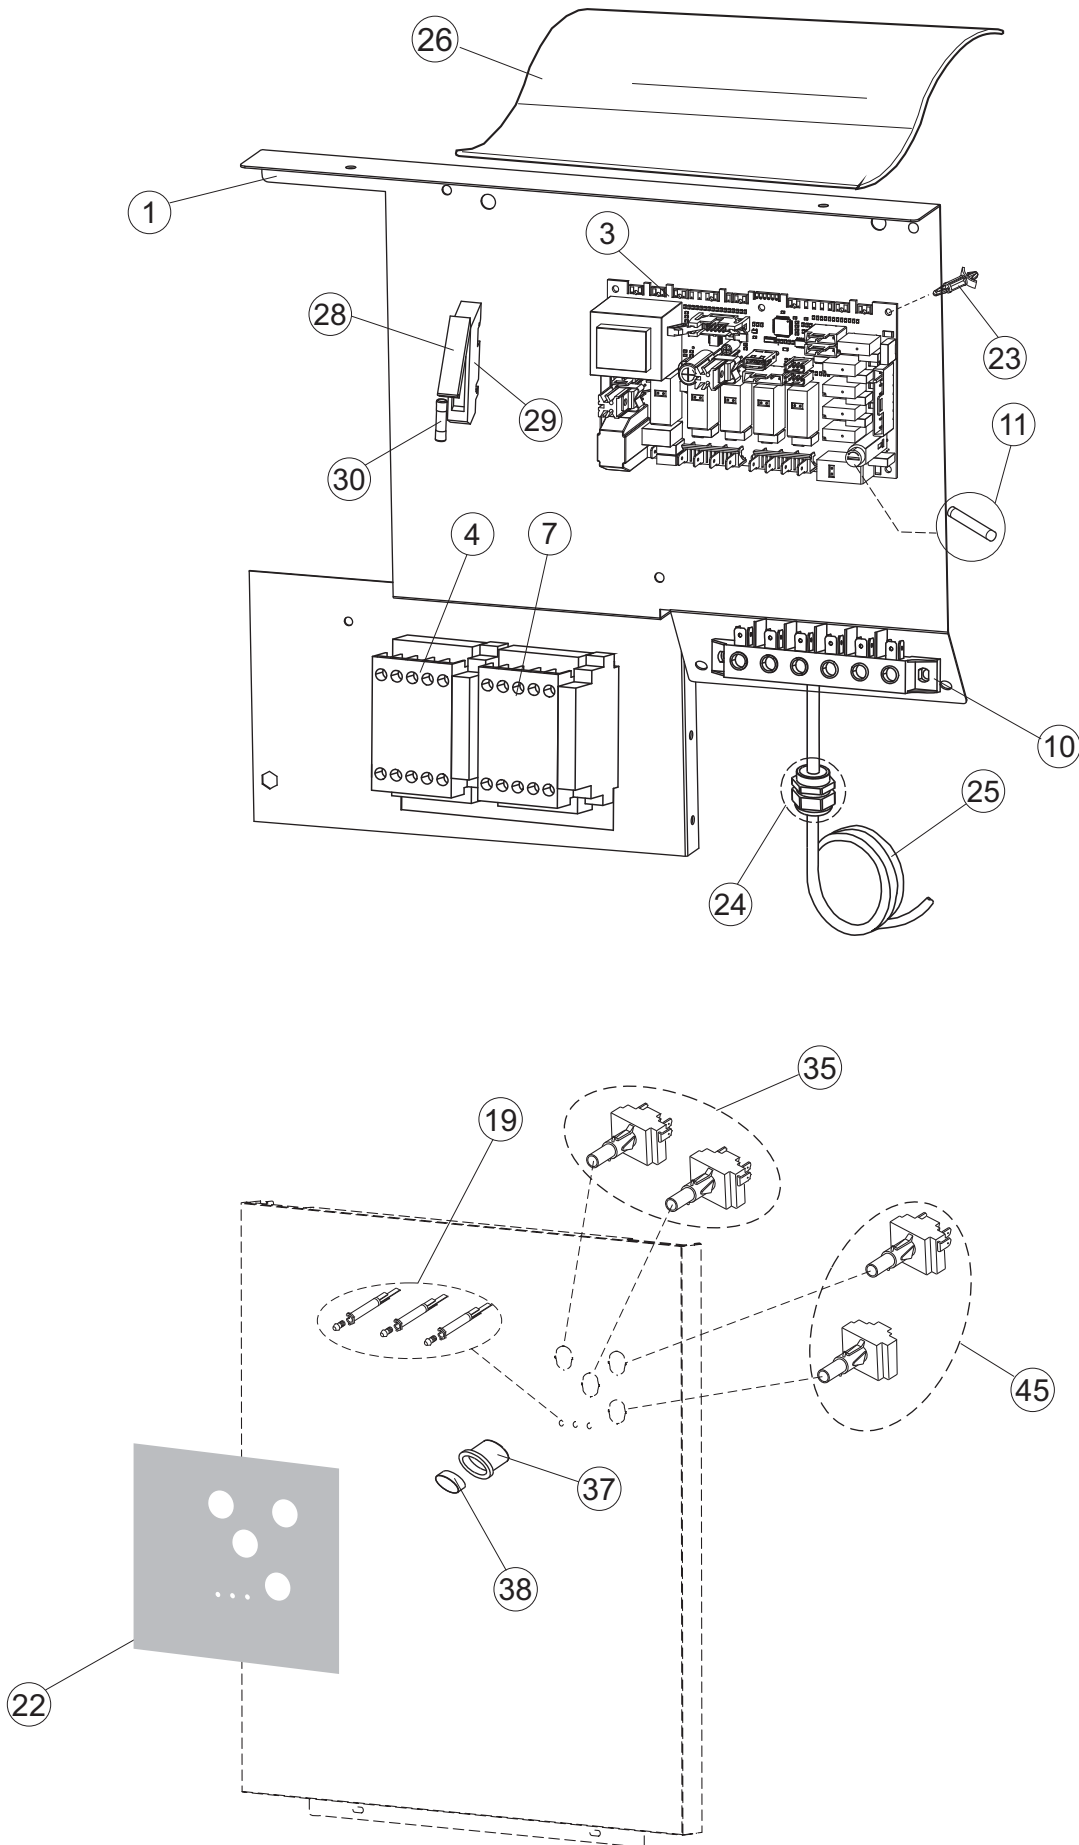

Spare parts catalogue
valid from serial no. 4361808 up today (19/08/2020)

Catálogo de peças de reposição
válido do número de série 4361808 até hoje (19/08/2020)

AC800DD

(*) Recommended spare part.

Page	Spare part position	Spare part code no.	Old code number	Description	U.m.
1	1	K74141		STANDARD HOOD FOR HOOD-TYPE DISHWASHER	NR
1	2	927088	CWM7	MAGNET FOR HOOD MICROSWITCH	NR
1	3	70212		SPACER	NR
1	4	80998		SCREW	NR
1	5	74068		HOOD DRIVE	NR
1	6	80638		TOP BACK PANEL	NR
1	7	74162		BACK PANEL	NR
1	8	80275	C.80275	COIL HOOKING BRACKET - COMPLETE	NR
1	9	80277	C.80277	SPRING HOOKING SLIDE	NR
1	10	926007	CMT549	EXTENSION STEEL SPRING FOR DISHWASHER	NR
1	11	80190	C.80190	BRACKET	NR
1	12	926009	DAG332	SPRING ADJUSTMENT HOOK	NR
1	13	74923		HOLDER TENSION SPRING	NR
1	14	80105	C.80105	HOOD / DOOR STOP	NR
1	15	74521		HANDLE NH/GH50	NR
1	16	41042	C.41042	ADHESIVE PLUG	NR
1	17	K80240		NOT IN PRICE-LIST	
1	18	69571		LEFT SIDE PANEL	NR
1	19	69572		RIGHT SIDE PANEL	NR
1	20	80078	C.80078	SUPPORT BRACKET	NR
1	21	73100		FOOT	NR
1	22	69200		FRONT PANEL	NR
1	23	70208		LEFT LEVER HOOD	NR
1	24	70209		RIGHT LEVER HOOD	NR
2	1	74043		WIRING PANEL	NR
2	3	215042-7		MAIN BOARD GET50.2	NR
2	4	229042		AUXILIARY CONTACT	NR
2	7	73350		CONTACTOR	NR
2	10	220011	REB220011	TERMINAL BLOCK	NR
2	11	228010		FUSE	NR
2	19	216029		PILOT LAMP	NR
2	22	74795		NOT IN PRICE-LIST	