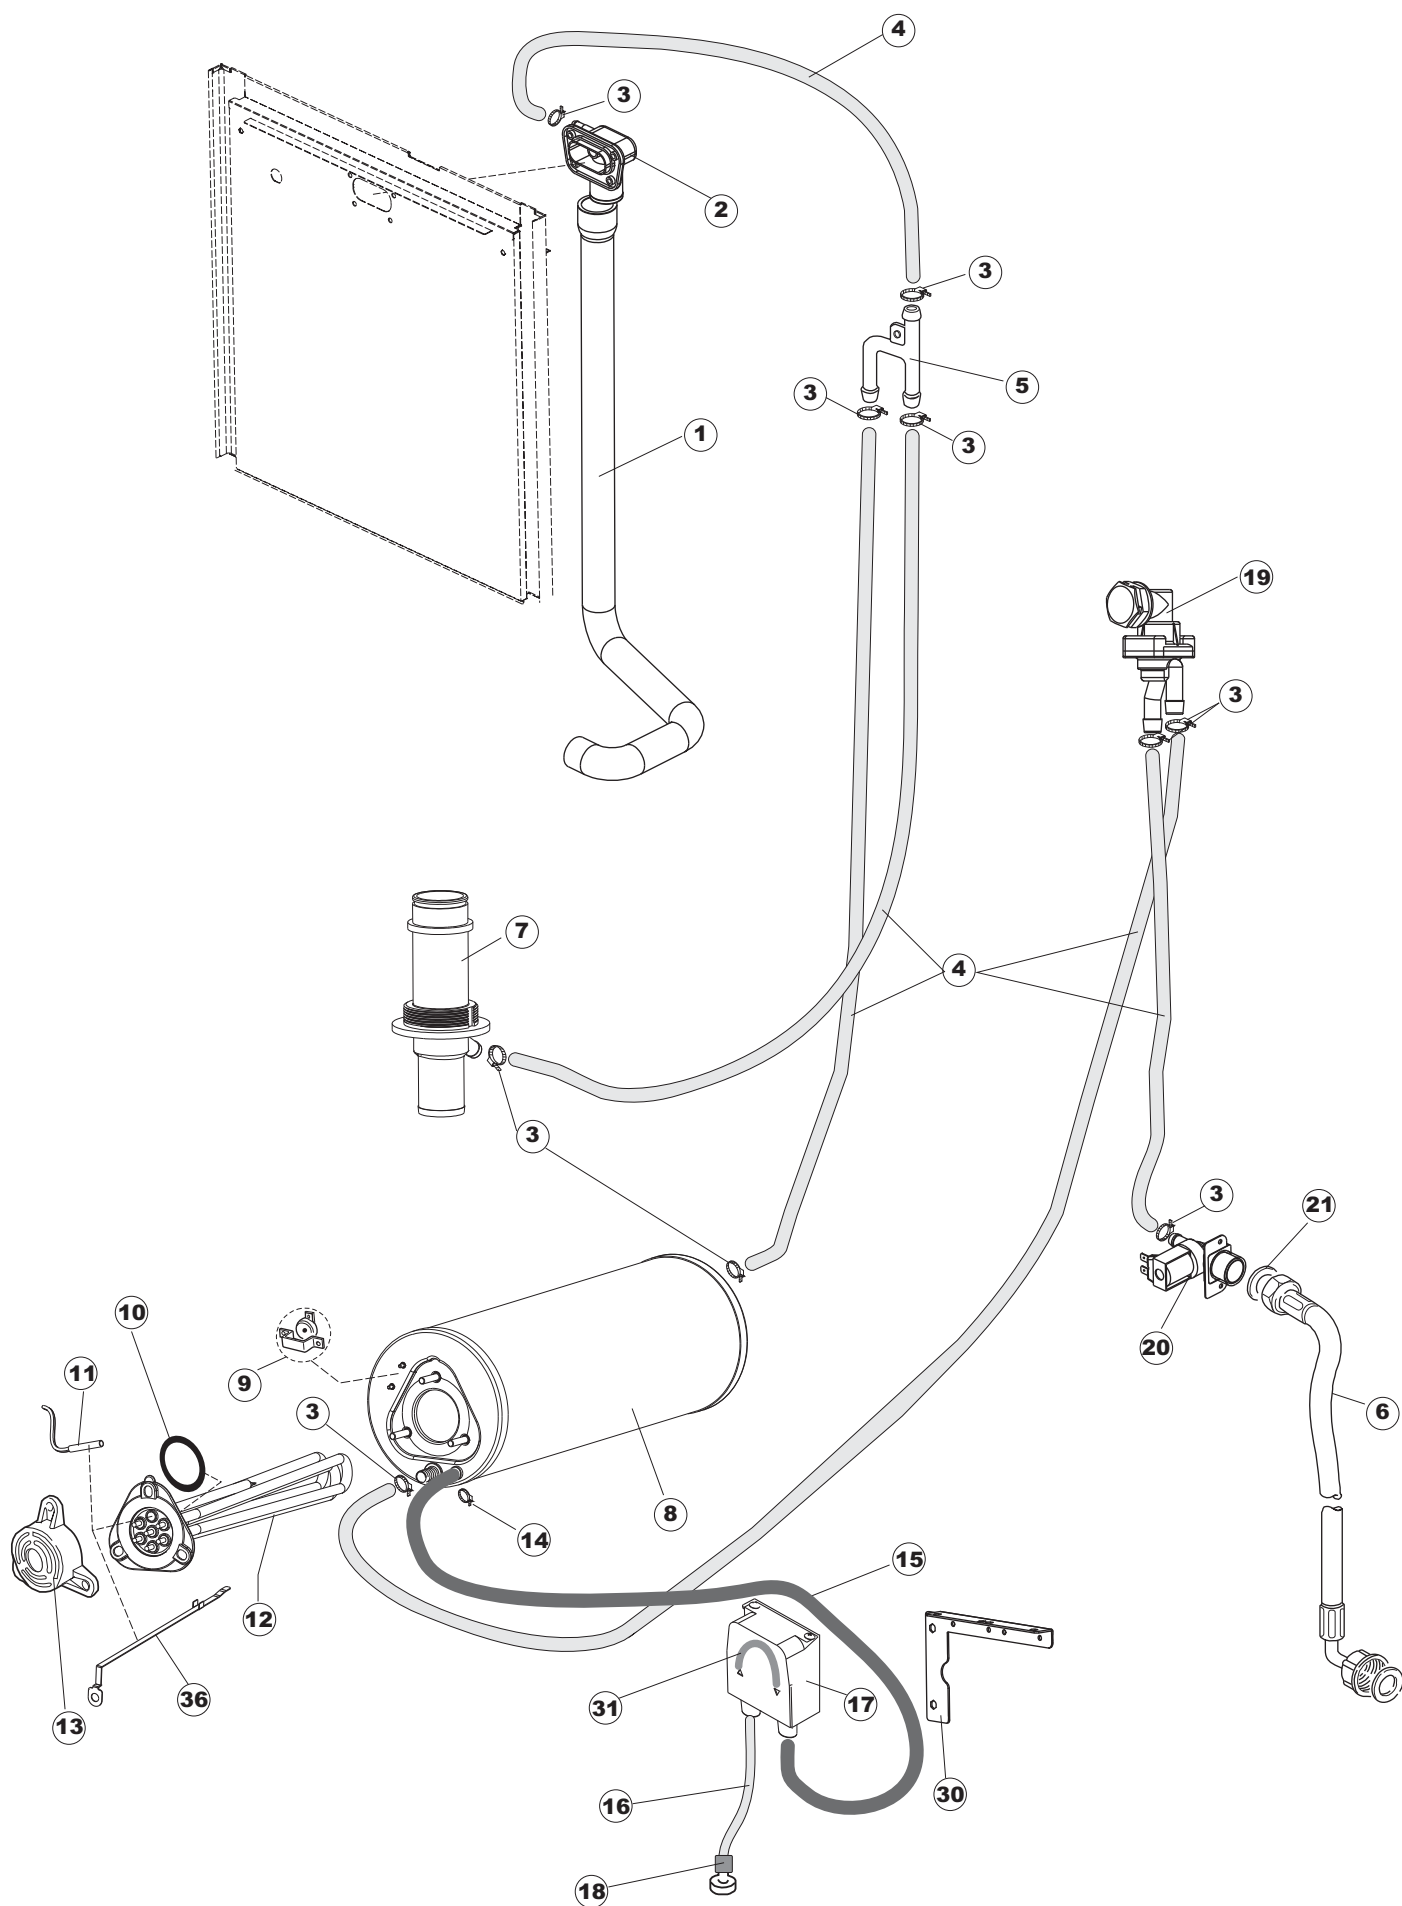

Spare parts catalogue
valid from serial no. 4361808 up today (19/08/2020)

Catálogo de peças de reposição
válido do número de série 4361808 até hoje (19/08/2020)

AC800DD

(*) Recommended spare part.

Page	Spare part position	Spare part code no.	Old code number	Description	U.m.
1	1	K74141		STANDARD HOOD FOR HOOD-TYPE DISHWASHER	NR
1	2	927088	CWM7	MAGNET FOR HOOD MICROSWITCH	NR
1	3	70212		SPACER	NR
1	4	80998		SCREW	NR
1	5	74068		HOOD DRIVE	NR
1	6	80638		TOP BACK PANEL	NR
1	7	74162		BACK PANEL	NR
1	8	80275	C.80275	COIL HOOKING BRACKET - COMPLETE	NR
1	9	80277	C.80277	SPRING HOOKING SLIDE	NR
1	10	926007	CMT549	EXTENSION STEEL SPRING FOR DISHWASHER	NR
1	11	80190	C.80190	BRACKET	NR
1	12	926009	DAG332	SPRING ADJUSTMENT HOOK	NR
1	13	74923		HOLDER TENSION SPRING	NR
1	14	80105	C.80105	HOOD / DOOR STOP	NR
1	15	74521		HANDLE NH/GH50	NR
1	16	41042	C.41042	ADHESIVE PLUG	NR
1	17	K80240		NOT IN PRICE-LIST	
1	18	69571		LEFT SIDE PANEL	NR
1	19	69572		RIGHT SIDE PANEL	NR
1	20	80078	C.80078	SUPPORT BRACKET	NR
1	21	73100		FOOT	NR
1	22	69200		FRONT PANEL	NR
1	23	70208		LEFT LEVER HOOD	NR
1	24	70209		RIGHT LEVER HOOD	NR
2	1	74043		WIRING PANEL	NR
2	3	215042-7		MAIN BOARD GET50.2	NR
2	4	229042		AUXILIARY CONTACT	NR
2	7	73350		CONTACTOR	NR
2	10	220011	REB220011	TERMINAL BLOCK	NR
2	11	228010		FUSE	NR
2	19	216029		PILOT LAMP	NR
2	22	74795		NOT IN PRICE-LIST	