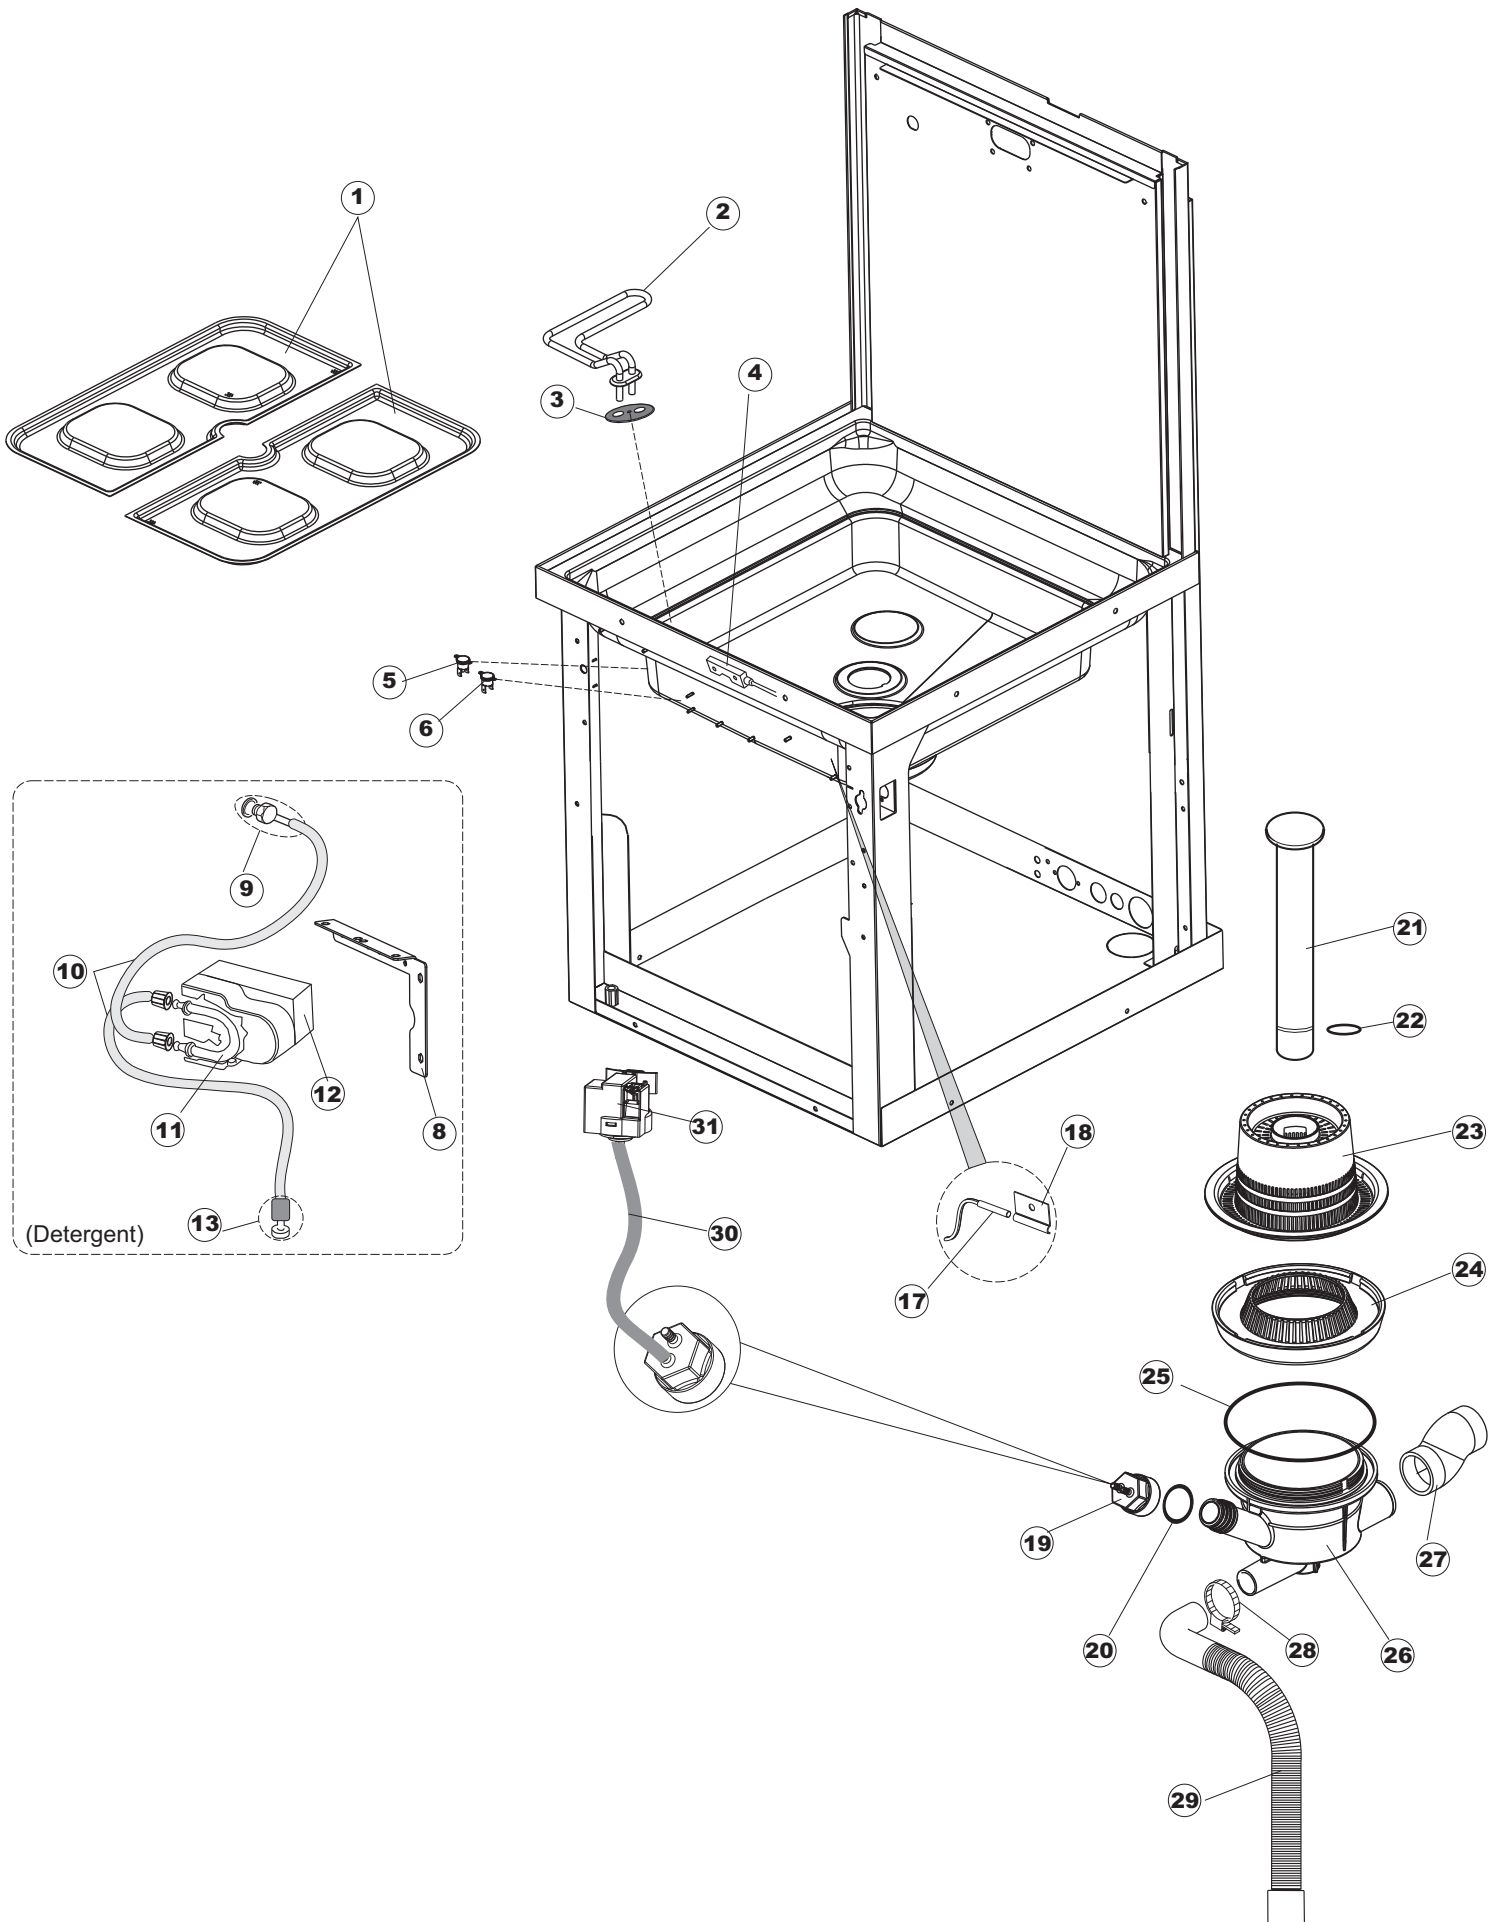

Spare parts catalogue
valid from serial no. 4361808 up today (19/08/2020)

Catálogo de peças de reposição
válido do número de série 4361808 até hoje (19/08/2020)

AC800DD

(*) Recommended spare part.

Page	Spare part position	Spare part code no.	Old code number	Description	U.m.
1	1	K74141		STANDARD HOOD FOR HOOD-TYPE DISHWASHER	NR
1	2	927088	CWM7	MAGNET FOR HOOD MICROSWITCH	NR
1	3	70212		SPACER	NR
1	4	80998		SCREW	NR
1	5	74068		HOOD DRIVE	NR
1	6	80638		TOP BACK PANEL	NR
1	7	74162		BACK PANEL	NR
1	8	80275	C.80275	COIL HOOKING BRACKET - COMPLETE	NR
1	9	80277	C.80277	SPRING HOOKING SLIDE	NR
1	10	926007	CMT549	EXTENSION STEEL SPRING FOR DISHWASHER	NR
1	11	80190	C.80190	BRACKET	NR
1	12	926009	DAG332	SPRING ADJUSTMENT HOOK	NR
1	13	74923		HOLDER TENSION SPRING	NR
1	14	80105	C.80105	HOOD / DOOR STOP	NR
1	15	74521		HANDLE NH/GH50	NR
1	16	41042	C.41042	ADHESIVE PLUG	NR
1	17	K80240		NOT IN PRICE-LIST	
1	18	69571		LEFT SIDE PANEL	NR
1	19	69572		RIGHT SIDE PANEL	NR
1	20	80078	C.80078	SUPPORT BRACKET	NR
1	21	73100		FOOT	NR
1	22	69200		FRONT PANEL	NR
1	23	70208		LEFT LEVER HOOD	NR
1	24	70209		RIGHT LEVER HOOD	NR
2	1	74043		WIRING PANEL	NR
2	3	215042-7		MAIN BOARD GET50.2	NR
2	4	229042		AUXILIARY CONTACT	NR
2	7	73350		CONTACTOR	NR
2	10	220011	REB220011	TERMINAL BLOCK	NR
2	11	228010		FUSE	NR
2	19	216029		PILOT LAMP	NR
2	22	74795		NOT IN PRICE-LIST	