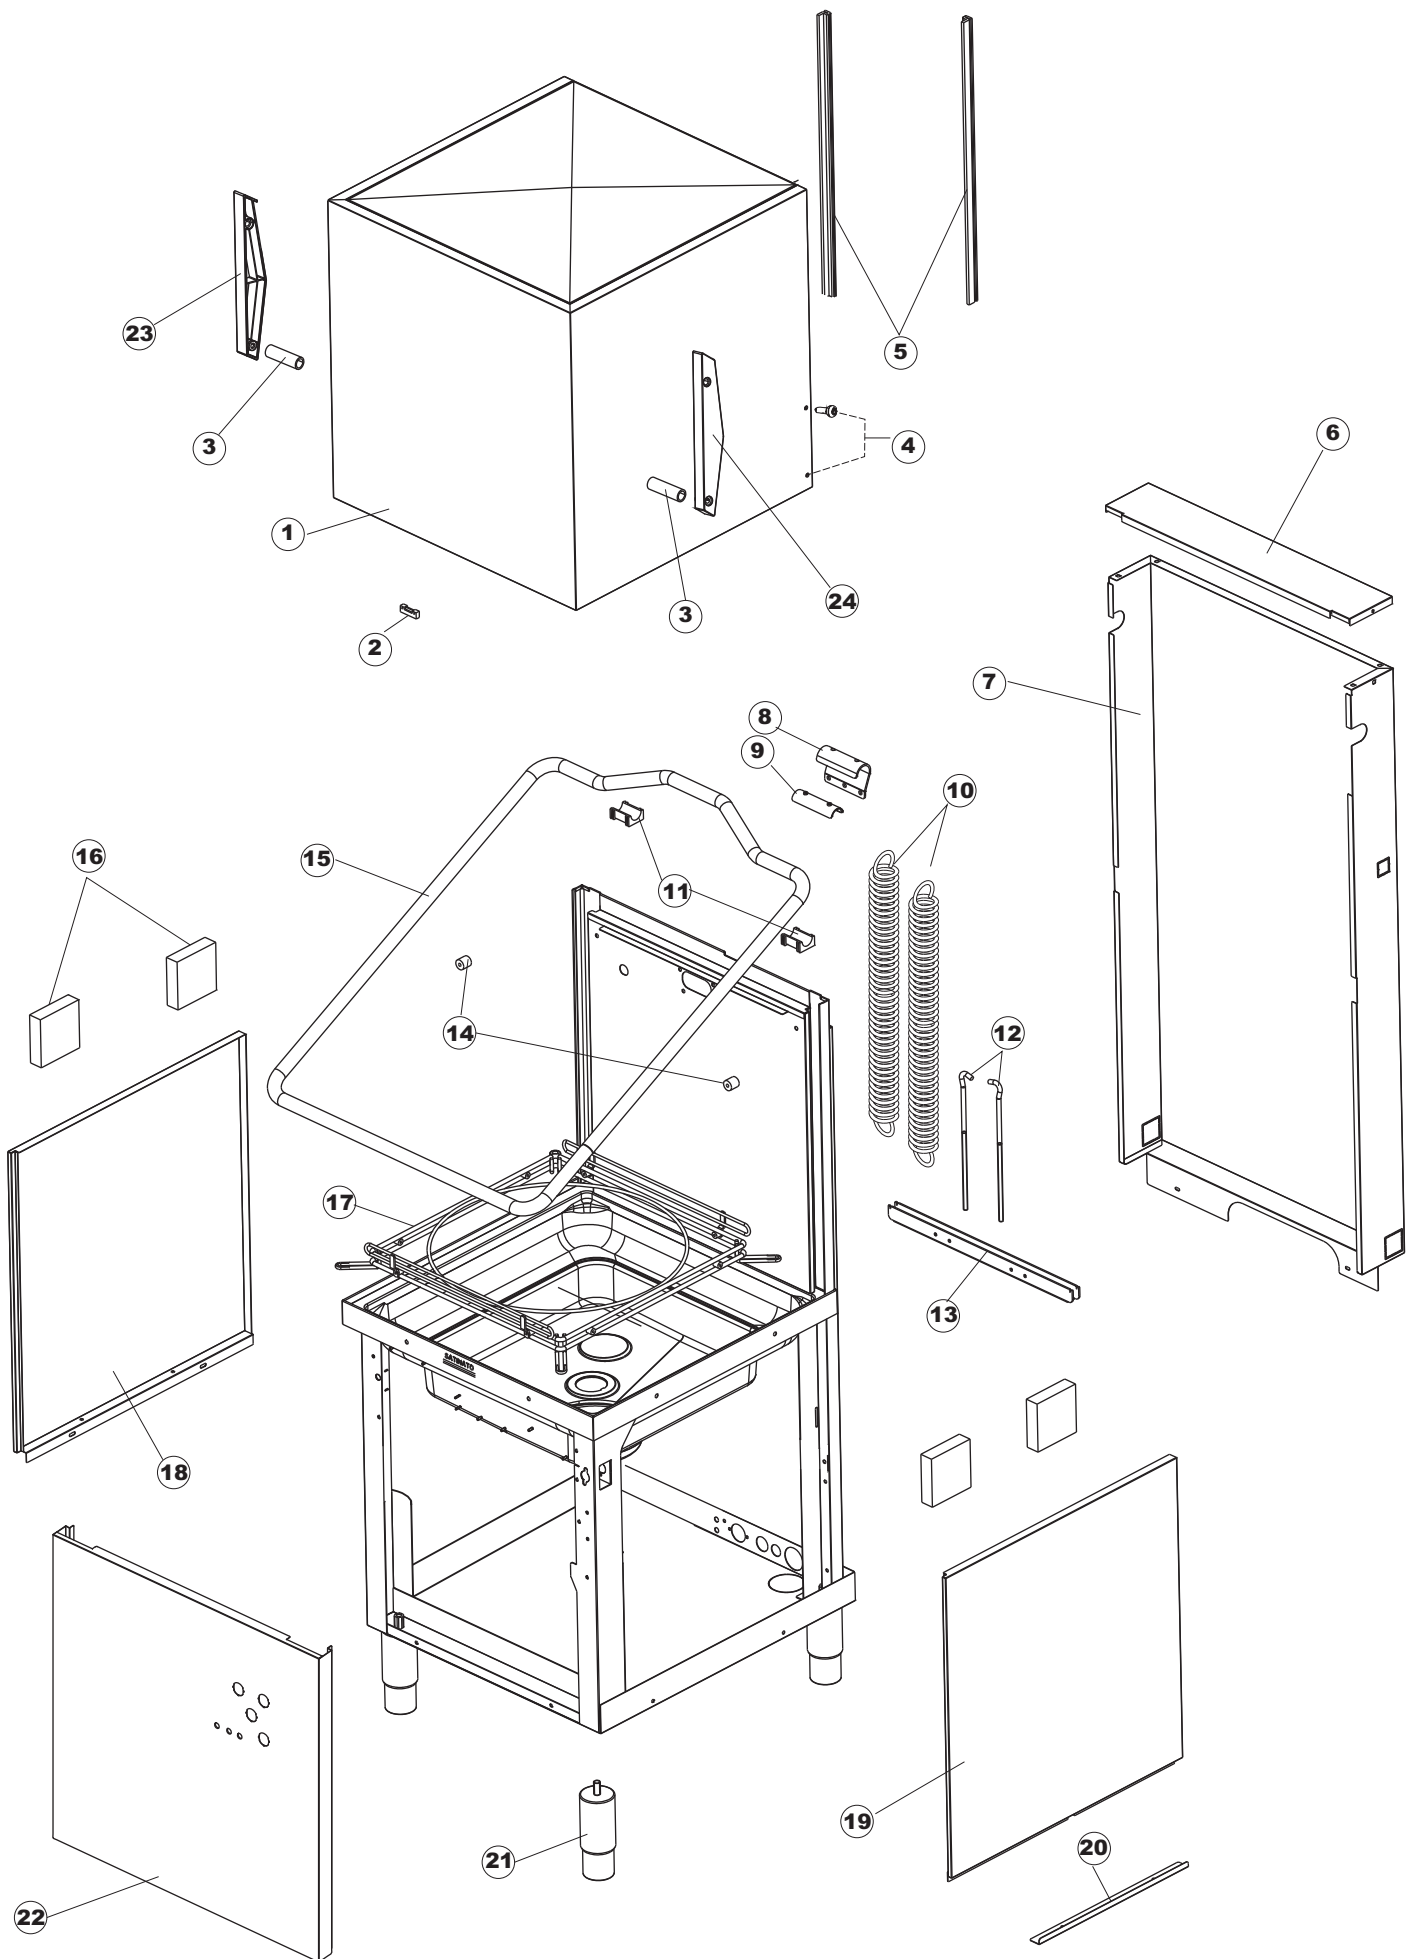

Spare parts catalogue
valid from serial no. 4361808 up today (19/08/2020)

Catálogo de peças de reposição
válido do número de série 4361808 até hoje (19/08/2020)

AC800DD

(*) Recommended spare part.

Page	Spare part position	Spare part code no.	Old code number	Description	U.m.
1	1	K74141		STANDARD HOOD FOR HOOD-TYPE DISHWASHER	NR
1	2	927088	CWM7	MAGNET FOR HOOD MICROSWITCH	NR
1	3	70212		SPACER	NR
1	4	80998		SCREW	NR
1	5	74068		HOOD DRIVE	NR
1	6	80638		TOP BACK PANEL	NR
1	7	74162		BACK PANEL	NR
1	8	80275	C.80275	COIL HOOKING BRACKET - COMPLETE	NR
1	9	80277	C.80277	SPRING HOOKING SLIDE	NR
1	10	926007	CMT549	EXTENSION STEEL SPRING FOR DISHWASHER	NR
1	11	80190	C.80190	BRACKET	NR
1	12	926009	DAG332	SPRING ADJUSTMENT HOOK	NR
1	13	74923		HOLDER TENSION SPRING	NR
1	14	80105	C.80105	HOOD / DOOR STOP	NR
1	15	74521		HANDLE NH/GH50	NR
1	16	41042	C.41042	ADHESIVE PLUG	NR
1	17	K80240		NOT IN PRICE-LIST	
1	18	69571		LEFT SIDE PANEL	NR
1	19	69572		RIGHT SIDE PANEL	NR
1	20	80078	C.80078	SUPPORT BRACKET	NR
1	21	73100		FOOT	NR
1	22	69200		FRONT PANEL	NR
1	23	70208		LEFT LEVER HOOD	NR
1	24	70209		RIGHT LEVER HOOD	NR
2	1	74043		WIRING PANEL	NR
2	3	215042-7		MAIN BOARD GET50.2	NR
2	4	229042		AUXILIARY CONTACT	NR
2	7	73350		CONTACTOR	NR
2	10	220011	REB220011	TERMINAL BLOCK	NR
2	11	228010		FUSE	NR
2	19	216029		PILOT LAMP	NR
2	22	74795		NOT IN PRICE-LIST	