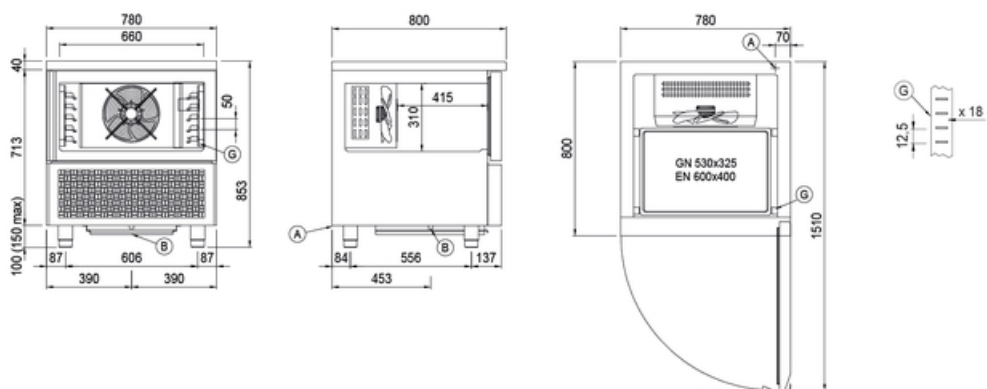

Аксессуары и модификации

- Персонализированный RAL
- Sonda al cuore a 3 punti di lettura
- Sonda al cuore riscaldata a 1 punto di lettura
- Перевешиваемая дверь
- Напряжение 220 В / 60 Гц
- Другое напряжение
- Низкая ножка h 55/70 мм
- 4 вращающиеся колеса из нерж стали с тормозами, h 128 мм
- Решётка из нержавеющей стали GN1/1
- Решетка с пластиковым покрытием GN1/1
- Решётка из нержавеющей стали EN60x40
- Решетка с пластиковым покрытием EN60x40
- Пара направляющих типа L 398 мм GN-EN

COSMO - контроль wi-fi

Cosmo - технология wi-fi, которая позволяет подключать, обновлять и контролировать с помощью смартфона шкафы шоковой заморозки Modi. MODI также является узлом Cosmo и позволяет дистанционно контролировать подключенные к нему устройства Coldline. Из приложения Вы можете проверить состояние работы каждой машины и получать оповещения в случае аномалий.

*Требуется специальный комплект стоек для ящиков и полок

Технический чертеж

A: Выход кабеля питания

B: Слив конденсата

G: Направляющие и стойки

In order to constantly offer the best possible products we reserve the right to make changes on technical specifications without incurring any obligation for equipment previously or subsequently sold.