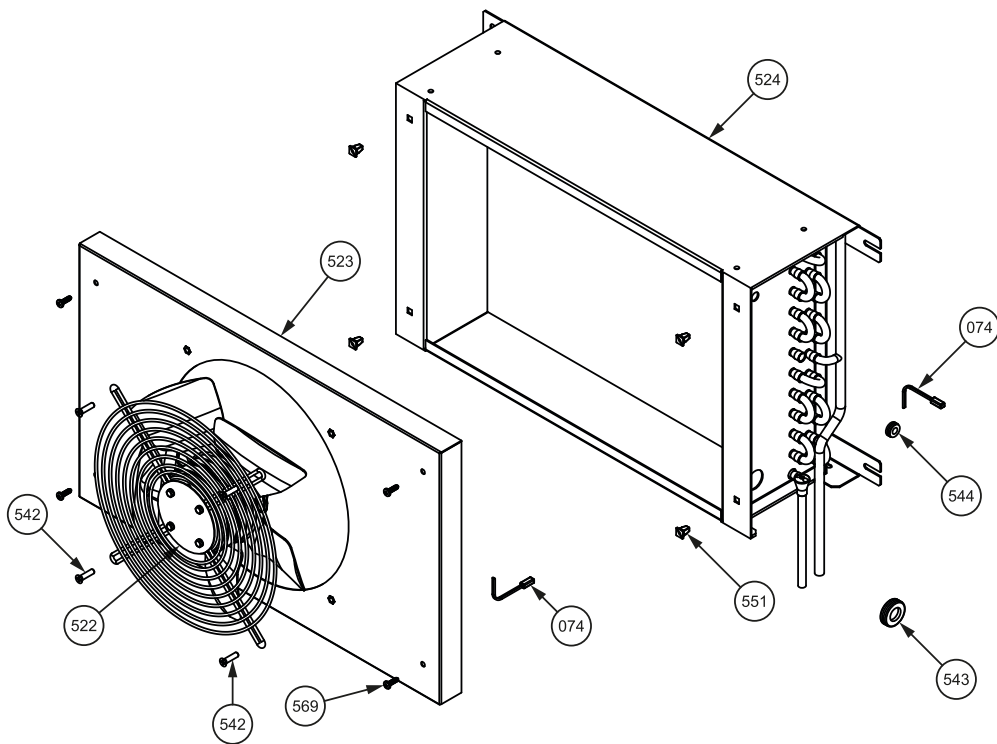

→	001	***	FRONTALINO / <i>Front cover</i>
→	013	020SON0014	SONDA SPILLONE / <i>Core probe</i>
→	016	***	CONTROLLO DIGITALE / <i>Digital control</i>
	154	60MGNTR001	MAGNETE / <i>Magnet</i>
	174	020SNS0003	SENS.MAGNETICO / <i>Magnetic contact</i>
	369	040PPC00014	RIVETTO RIAPRIBILE / <i>Removable rivet</i>
	500	***	PRESA ARIA / <i>Air intake</i>
	503	10CER00012	CERNIERA INF DX-SX / <i>Lower hinge L/R</i>
	504	10CER00007	PERNO CERNIERA / <i>Hinge pivot</i>
	505	10CER00011	CERNIERA SUP SX/DX / <i>Upper hinge L/R</i>
	506	85TBB00015	SUPP.SCH.DIGITALE / <i>Digital control support</i>
	512	50VRC00001	BACINELLA RACCOGLI CONDENSA / <i>Condensate pan</i>
→	513	040TAP00024	TAPPO PILETTA / <i>Drain cap</i>
	514	10BAS00024	SUPPORTO VASS.RACC.COND. / <i>Support for condensate pan</i>
	516	50CER00006	BUSSOLA CERNIERA / <i>Hinge bushing</i>
	518	85PTA00064	ASSIEME PORTA / <i>Door assembly</i>
	520	50GPT00011	GUARNIZIONE PORTA / <i>Door gasket</i>
	538	10PSR00031	GRIGLIA POSTERIORE / <i>Rear grid</i>
→	560	50GRI00016	GRIGLIA PORTATEGLIE / <i>Tray holder rack</i>
	568	70VIT039	VITE PORTA / <i>Door screw</i>
→	573	70VIT064	VITE BLOCCAGGIO GRIGLIE / <i>Grid blocking screw</i>

\*\*\* IL CODICE VARIA A SECONDA DELLA VERSIONE, COMUNICARE NUMERO DI SERIE /  
PART NUMBER ACCORDING TO UNIT VERSION, PLEASE COMMUNICATE THE SERIAL NUMBER

→ Recommended spare parts

→	074	020SON0013	SONDA EVAPORATORE/CELLA / <i>Evaporator/cell probe</i>
→	522	50EFN00007	VENTILATORE EVAPORATORE / <i>Evaporator fan</i>
	523	10EVP00011	SUPP VENTOLA EVAPORATORE / <i>Evaporator fan support</i>
	524	50EVP00006	EVAPORATORE / <i>Evaporator</i>
	542	70VIT048	VITE GRIGLIA VENTILATORE / <i>Fan grid screw</i>
	543	040PPC00010	PASSA PARETE / <i>Rubber feedthrough</i>
	544	040PPC00008	PASSACAVO / <i>Rubber feedthrough</i>
	551	040MDR0002	MADRE VITE QUADRA / <i>Squared fastener</i>
	569	70VIT059	VITE SUPPORTO VENTOLA / <i>Fan support screw</i>