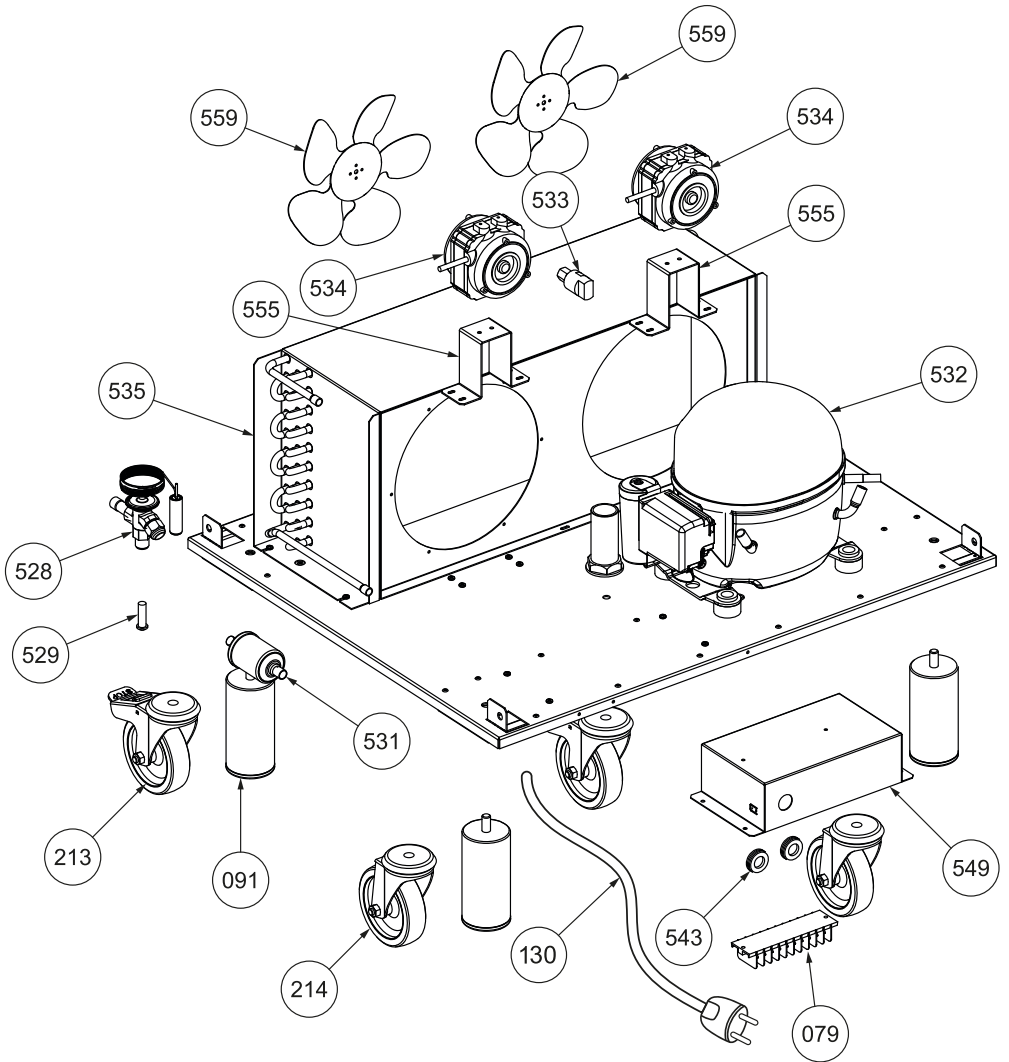

079	020MOR0008	MORSETTIERA / <i>Terminal block</i>
→	091	50PIEAI006	PIEDINO REGOLABILE / <i>Adjustable feet</i>
	130	***	CAVO ALIMENTAZIONE / <i>Power cord</i>
	213	***	RUOTA GIREVOLE C/FRENO / <i>Pivoting wheel w/lock</i>
	214	***	RUOTA GIREVOLE / <i>Pivoting wheel</i>
	528	50VLV00021	VALVOLA TERMOSTATICA / <i>Thermostatic valve body</i>
	529	50VLV00018	ORIFIZIO / <i>Orifice</i>
	531	50FLT00004	FILTRO A SECCO / <i>Dried filter</i>
	532	50CMP00002	COMPRESSORE / <i>Compressor</i>
	533	50PSS00004	PRESSOSTATO / <i>pressure switch</i>
→	534	50CFN00008	VENTILATORE CONDENSATORE / <i>Condenser fan</i>
	535	50CND00005	CONDENSATORE / <i>Condenser</i>
	555	10BAS00017	SUPPORTO VENTILATORE / <i>Fan support</i>
→	559	50CFN00009	VENTOLA CONDENSATORE / <i>Fan blade</i>
	543	040PPC00010	PASSA PARETE / <i>Rubber feedthrough</i>
	549	10SCB00004	SCATOLA CABLAGGIO / <i>Wiring box</i>

*** IL CODICE VARIA A SECONDA DELLA VERSIONE, COMUNICARE NUMERO DI SERIE /
PART NUMBER ACCORDING TO UNIT VERSION, PLEASE COMMUNICATE THE SERIAL NUMBER

→ Recommended spare parts