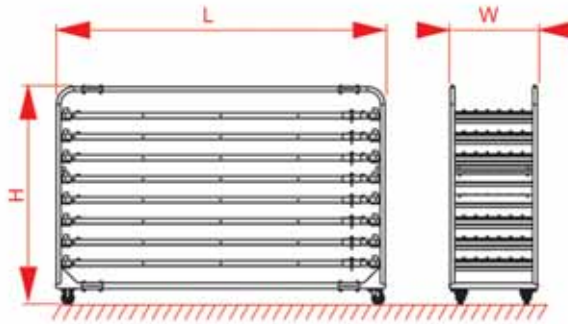

Pasa Arabası
Palette Trolley
Подовая тележка

Model / Model / Модель	Birim / Unit / Ед. Изм.	PMKF 100T	PMKF 150T	PMKF 180T
Pasa adeti Number of palette Количество поддонов	adet pcs шт.	8	12	12
Pasa ağırlığı Weight of palette Масса поддона	kg kg кг	13	13	14
Pasa ölçüleri Dimensions of palette Размеры поддонов	mm mm мм	600x2500x40	600x2500x40	600x2900x40
Genişlik (W) Width (W) Ширина (W)	mm mm мм	600	600	600
Uzunluk (L) Length (L) Длина (L)	mm mm мм	2500	2500	2900
Yükseklik (H) Height (H) Высота (H)	mm mm мм	1430	1900	1900
Araba ağırlığı Weight of trolley Масса тележки	kg kg кг	(104+60):164	(156+60):216	(168+75):243