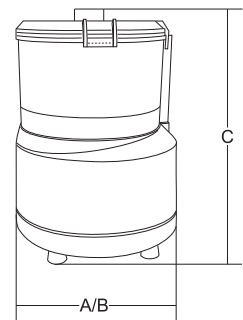

BLITZ

cutter
bowl cutter

- Basamento e vasca in ABS termoresistente
- Coperchio in policarbonato con foro per l'aggiunta di ingredienti durante la lavorazione
- Coperchio e vasca interbloccati ma facilmente smontabili per le operazioni di pulizia
- Freno motore
- Comandi con NVR 24 volt IP 67

	Potenza Power Spannung Puissance	Alimentazione Power source Betriebsspannung Alimentation	Capacità vasca Bowl capacity Becken Kapazität Capacité cuve	Giri Revolutions Umdrehungen messers Tours	A	B	C	Peso netto Net weight Nettogewicht Poids net	Dimensioni imballo Shipping Verpack. abmessungen Dim. emballage	Peso lordo Gross weight Bruttogewicht Poids brut
	watt/HP		lit	r.p.m.	mm	mm	mm	Kg	mm	kg
Blitz	370/0,5	230V 50/60Hz F+N	3,2	2800	240	240	355	8	337x435x275	9
	Potencia Potência Мощность 功率	Alimentación Alimentação Тροφοны 电源	Capacidad tina Capacidade recipiente Объем емкости 容量容积	Vueltas Gros Obodour 转速	A	B	C	Peso neto Pêso líquido Bec netto 净重	Dimensiones embalaje Dimensões embalagem Пакаваны 包装尺寸	Peso bruto Peso bruto Bec opovo 毛重