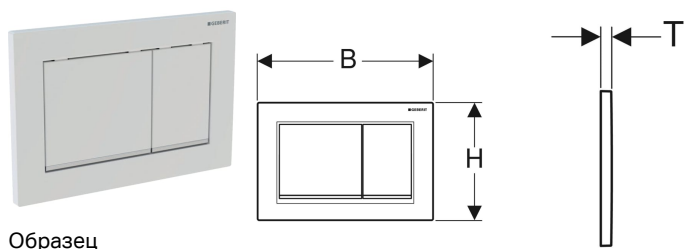

Смывная клавиша Geberit Omega30, двойной смыв

Цели применения

- Для задействования смыва из смывного бачка скрытого монтажа Geberit Omega

Характеристики

- Верхняя/фронтальная установка

Объем поставки

- Монтажная рама
- 2 держателя крепления рамки

- Шумопоглощающие толкатели привода смыва, быстрая установка без применения инструментов

Технические характеристики

Усилие привода | < 20 Н

- 2 толкателя привода смыва
- Крепеж

Арт. №	Цвет / поверхность	Материал	В	Н	Т
115.080.KH.1	Панель и клавиши: глянцевый хром Декоративные полоски: матовый хром	Пластик	21.2 см	14.2 см	1 см
115.080.KJ.1	Панель и клавиши: белые Декоративные полоски: глянцевый хром	Пластик	21.2 см	14.2 см	1 см
115.080.KK.1	Панель и клавиши: белые Декоративные полоски: позолота	Пластик	21.2 см	14.2 см	1 см
115.080.KL.1	Панель: белая Клавиши и декоративные полоски: матовый хром	Пластик	21.2 см	14.2 см	1 см
115.080.KM.1	Панель и клавиши: черные Декоративные полоски: глянцевый хром	Пластик	21.2 см	14.2 см	1 см
115.080.KN.1	Панель и клавиши: матовый хром Декоративные полоски: глянцевый хром	Пластик	21.2 см	14.2 см	1 см
115.080.JQ.1	Панель и клавиши: лакированный матовый хром, с легкоочищаемой поверхностью Декоративные полоски: глянцевый хром	Пластик	21.2 см	14.2 см	1 см