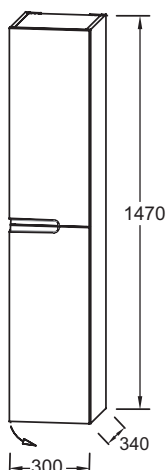

Общие характеристики:

Преимущества при монтаже

- ПРОСТАЯ УСТАНОВКА : Подвесная мебель

Технические характеристики

- РАЗМЕРЫ (СМ) : 30 x 34 x 147 см
- МАТЕРИАЛ : Лак
- РЕШЕНИЕ ХРАНЕНИЯ : Дверцы
- ДОПОЛНИТЕЛЬНЫЙ МОДУЛЬ : Колонна
- ВЕС : 26 кг
- ТИП УСТАНОВКИ : Подвесная
- МОДЕЛЬ : Петли справа
- ФИКСАЦИЯ : Необходимо выбрать монтажный набор исходя из настенных кронштейнов

Технический чертеж

Спецификация продукта : Колонна 30 см, 2 дверцы. EB1892RRU. Коллекция : NONA. РАЗМЕРЫ (СМ) : 30 x 34 x 147 см. ВЕС : 26 кг. МАТЕРИАЛ : Лак. ТИП УСТАНОВКИ : Подвесная. РЕШЕНИЕ ХРАНЕНИЯ : Дверцы. МОДЕЛЬ : Петли справа. ДОПОЛНИТЕЛЬНЫЙ МОДУЛЬ : Колонна. ФИКСАЦИЯ : Необходимо выбрать монтажный набор исходя из настенных кронштейнов.