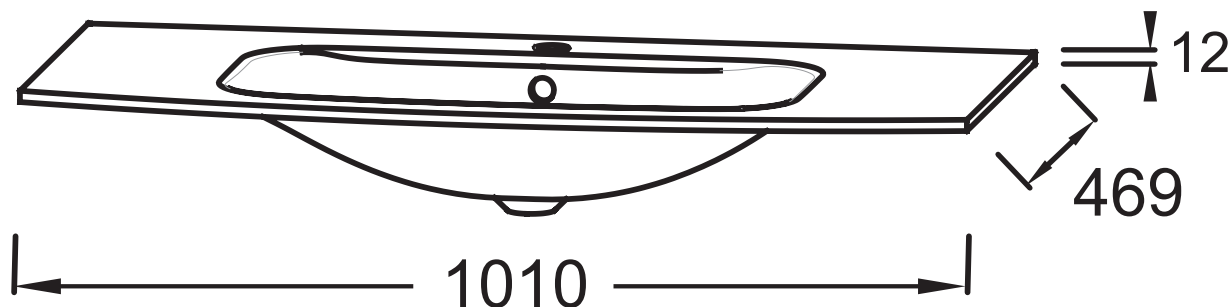

### Преимущества при монтаже

- УСТАНОВКА : На мебель

### Технические характеристики

- ВЕС : 16 кг
- ТИП УСТАНОВКИ : Накладные
- УСТАНОВКА : По центру
- КОЛИЧЕСТВО РАКОВИН В СТОЛЕШНИЦЕ : 1 раковина
- МАТЕРИАЛ : Стекло
- РАЗМЕТКА СВЕРЛЕНИЯ ОТВЕРСТИЯ ДЛЯ СМЕСИТЕЛЯ : 1 отверстие
- ОТВЕРСТИЕ ПЕРЕЛИВА : Есть
- ДОПОЛНИТЕЛЬНАЯ ИНФОРМАЦИЯ : Смеситель заказывается отдельно

### Общая информация

Спецификация продукта : Стеклаяная раковина-столешница 100 см. EB1885RU. Коллекция : NONA. ВЕС : 16 кг. МАТЕРИАЛ : Стекло. ТИП УСТАНОВКИ : Накладные. РАЗМЕТКА СВЕРЛЕНИЯ ОТВЕРСТИЯ ДЛЯ СМЕСИТЕЛЯ : 1 отверстие. УСТАНОВКА : По центру. ОТВЕРСТИЕ ПЕРЕЛИВА : Есть. КОЛИЧЕСТВО РАКОВИН В СТОЛЕШНИЦЕ : 1 раковина. ДОПОЛНИТЕЛЬНАЯ ИНФОРМАЦИЯ : Смеситель заказывается отдельно.