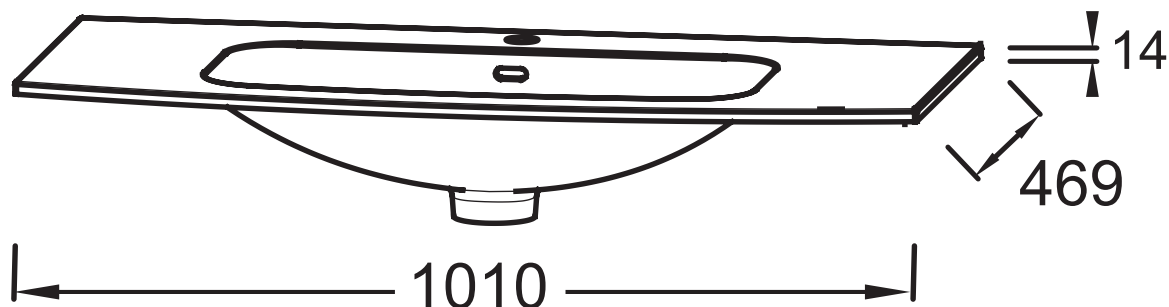

EB1881RU

Коллекция: NONA

Отделки*:

00 - Белый

Преимущества при монтаже

- УСТАНОВКА : На мебель

Технические характеристики

- РАЗМЕРЫ (СМ) : 101 x 46.90 см
- МАТЕРИАЛ : Искусственный мрамор
- УСТАНОВКА : По центру
- КОЛИЧЕСТВО РАКОВИН В СТОЛЕШНИЦЕ : 1 раковина
- ВЕС : 16 кг
- ТИП УСТАНОВКИ : Накладные
- ОТВЕРСТИЕ ПЕРЕЛИВА : Есть
- ДОПОЛНИТЕЛЬНАЯ ИНФОРМАЦИЯ : Смеситель заказывается отдельно

Продукты для комплектации

- EB1889RU : Мебель для раковины-столешницы 100 см, 2 ящика

Общая информация

Спецификация продукта : Раковина-столешница из искусственного мрамора 100 см. EB1881RU. Коллекция : NONA. РАЗМЕРЫ (СМ) : 101 x 46.90 см. ВЕС : 16 кг. МАТЕРИАЛ : Искусственный мрамор. ТИП УСТАНОВКИ : Накладные. УСТАНОВКА : По центру. ОТВЕРСТИЕ ПЕРЕЛИВА : Есть. КОЛИЧЕСТВО РАКОВИН В СТОЛЕШНИЦЕ : 1 раковина. ДОПОЛНИТЕЛЬНАЯ ИНФОРМАЦИЯ : Смеситель заказывается отдельно.