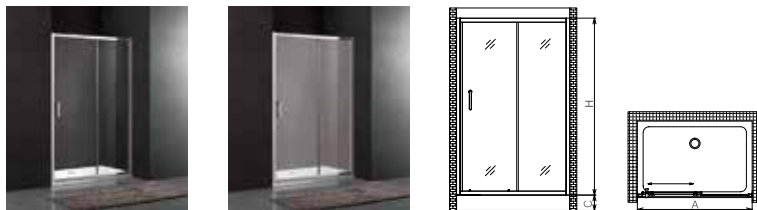

S30191A

Model	Size(mm)	A	B	C	H	Opening Space
S30191A	1200	1185-1215	785-805	160	1900	488
S30191B	1400	1385-1415	885-905	160	1900	588
S30191C	1500	1485-1515	885-905	160	1900	638
S30191D	1100	1085-1115	885-905	160	1900	438
S30191E	1300	1285-1315	785-805	160	1900	538
S30191F	1600	1585-1615	785-805	160	1900	638
S30191G	1700	1685-1715	885-905	160	1900	638
S30191H	1000	985-1015	785-805	160	1900	338