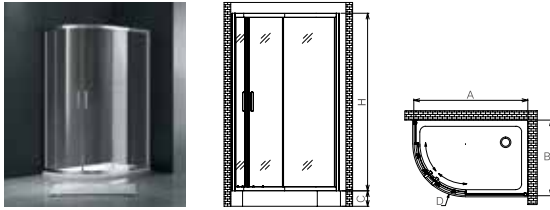

Specification

VICTORIA SERIES

S30182A (Right)

Model	Size(mm)	A	B	C	D	H	Opening Space
S30182A	1200x800	1185-1205	785-805	160	R520	1900	475
S30182A-110x90	1100x900	1085-1105	885-905	160	R550	1900	545
S30192A	1000x900	985-1005	885-905	160/885-905	R550	1900	545
S30202A	1200x900	1185-1205		160	R550	1900	545
S30222	1000x800	985-1005	785-805	160	R550	1900	475
S30212	1100x800	1085-1105	785-805	160	R550	1900	475
S30202	1200x900	1185-1205	885-905	160	R550	1900	475