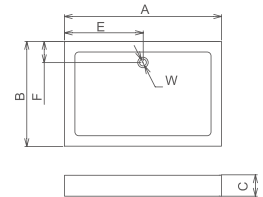

A	B	C	D	E	F
900	900	160	636	140	140
1000	1000	160	713	195	195

Rectangle Trays

Model	Size(mm)	Finish	Inner Waste(w)
ST15	1000x800	ABS/ACRYLIC	52
ST13	1200x800	ABS/ACRYLIC	52
ST12	1200x900	ABS/ACRYLIC	52

A	B	C	D	E	F
1000	800	160	--	500	160
1200	800	160	--	600	160
1200	900	160	--	600	160