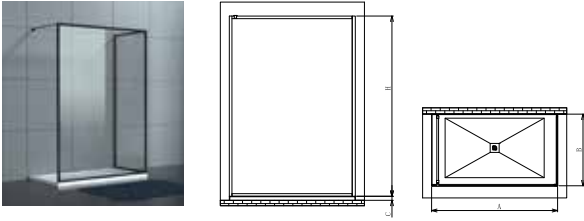

A	B	C	D	E	F
1200	800	160	R520	160	160

Rectangle Trays

Model	Size(mm)
ST30A	1400x800
ST30B	1600x800
ST30C	1700x800
ST30D	1700x900
ST30E	1800x800
ST30F	1800x900

FREEDOM REALM SERIES

S10131

Model	Size(mm)	A	B	C
S10131A	1400x800	1390	790-795	45
S10131B	1600x800	1590	790-795	45
S10131C	1800x900	1790	790-795	45
S10131D	1700x900	1690	890-895	45
S10131E	1800x900	1790	890-895	45
S10131F	2000x700	1990	890-895	45
H	Opening Space			
2000	780			
2000	780			
2000	780			
2000	880			
2000	880			
2000	880			