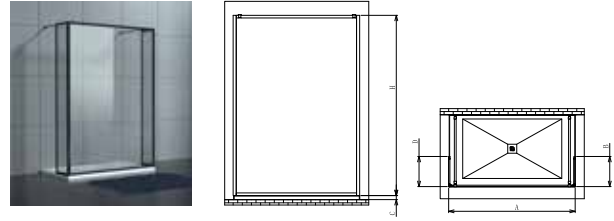

A	B	C	D	E	F
1200	800	160	R520	160	160

Rectangle Trays

Model	Size(mm)
ST30A	1400x800
ST30B	1600x800
ST30C	1700x800
ST30D	1700x900
ST30E	1800x800
ST30F	1800x900

FREEDOM REALM SERIES

S10131

Model	Size(mm)	A	B	C
S10131A	1400x800	1390	790-795	45
S10131B	1600x800	1590	790-795	45
S10131C	1800x900	1790	790-795	45
S10131D	1700x900	1690	890-895	45
S10131E	1800x900	1790	890-895	45
S10131F	2000x700	1990	890-895	45
H	Opening Space			
2000	780			
2000	780			
2000	780			
2000	880			
2000	880			
2000	880			