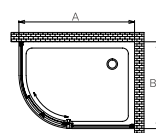

VICTORIA SERIES

S30071A

Model	Size(mm)	A	B	C
S30061A	800x800	785-805	785-805	160
S30071A	900x900	885-905	885-905	160
S30081A	1000x1000	985-1005	985-1005	160

D	H	Opening Space
R550	1900	440
R550	1900	480
R550	1900	500