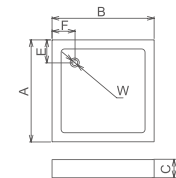

Rectangle Trays

Model	Size(mm)	Finish	Inner Waste(w)
ST15	1000x800	ABS/ACRYLIC	52
ST13	1200x800	ABS/ACRYLIC	52
ST12	1200x900	ABS/ACRYLIC	52

A	B	C	D	E	F
1000	800	160	--	500	160
1200	800	160	--	600	160
1200	900	160	--	600	160

Square Trays

Model	Size(mm)	Finish	Inner Waste(w)
ST17	900x900	ABS/ACRYLIC	52
ST16	1000x1000	ABS/ACRYLIC	52

A	B	C	D	E	F
900	900	160	--	150	150
1000	1000	160	--	140	140

Off-Set Quadrant Trays

Model	Size(mm)	Finish	Inner Waste(w)
ST18	1200x800 L/R	ABS/ACRYLIC	82

A	B	C	D	E	F
1200	800	160	R520	160	160

Rectangle Trays

Model	Size(mm)
ST30A	1400x800
ST30B	1600x800
ST30C	1700x800
ST30D	1700x900
ST30E	1800x800
ST30F	1800x900