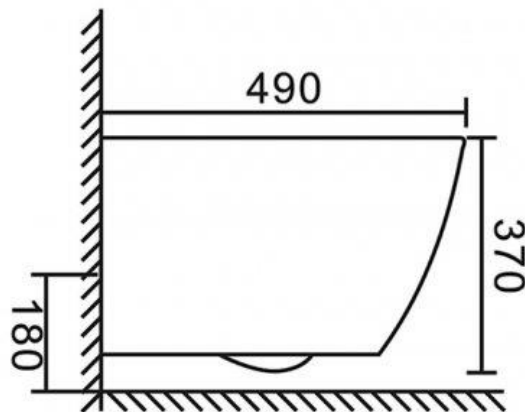

УНИТАЗ ПОДВЕСНОЙ БЕЗОБОДКОВЫЙ COLORATO – техническая схема