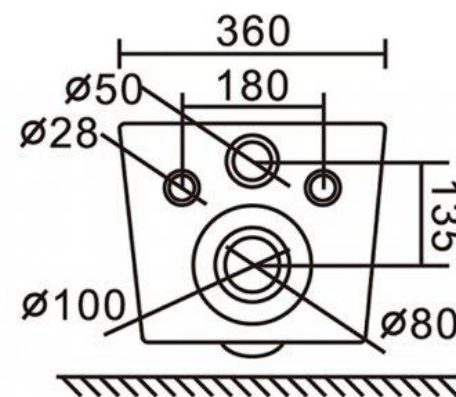

УНИТАЗ ПОДВЕСНОЙ БЕЗОБОДКОВЫЙ SELA- техническая схема