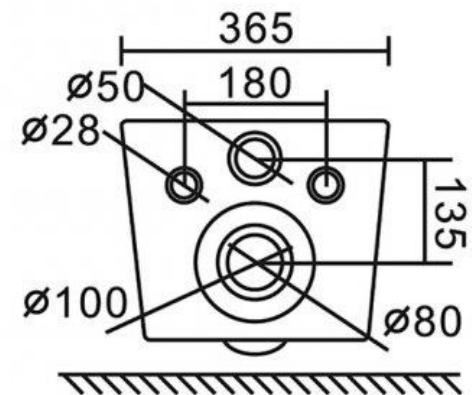

УНИТАЗ ПОДВЕСНОЙ БЕЗОБОДКОВЫЙ COLORATO – техническая схема