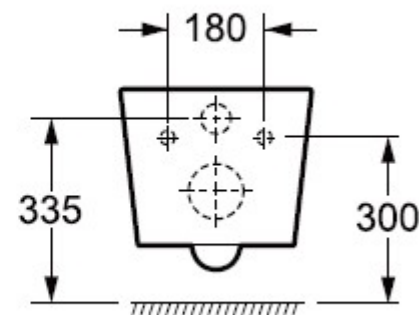

УНИТАЗ ПОДВЕСНОЙ БЕЗОБОДКОВЫЙ С СИДЕНЬЕМ в комплекте TRE – техническая схема