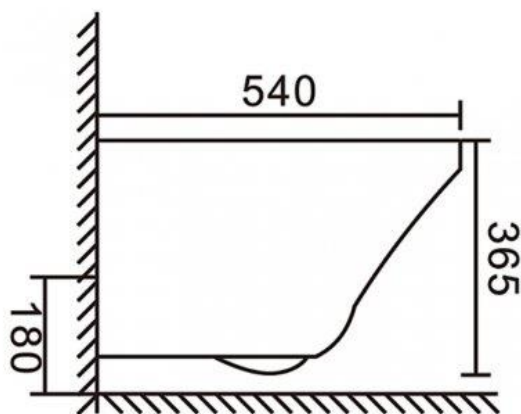

УНИТАЗ ПОДВЕСНОЙ БЕЗОБОДКОВЫЙ SELA- техническая схема