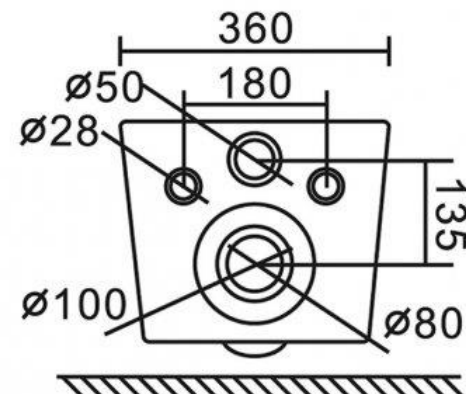

УНИТАЗ ПОДВЕСНОЙ БЕЗОБОДКОВЫЙ ARDENTE-C ЧЁРНЫЙ МАТОВЫЙ – техническая схема