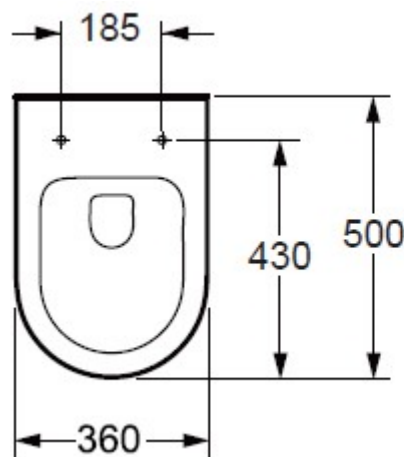

УНИТАЗ ПОДВЕСНОЙ БЕЗОБОДКОВЫЙ С СИДЕНЬЕМ в комплекте TRE – техническая схема