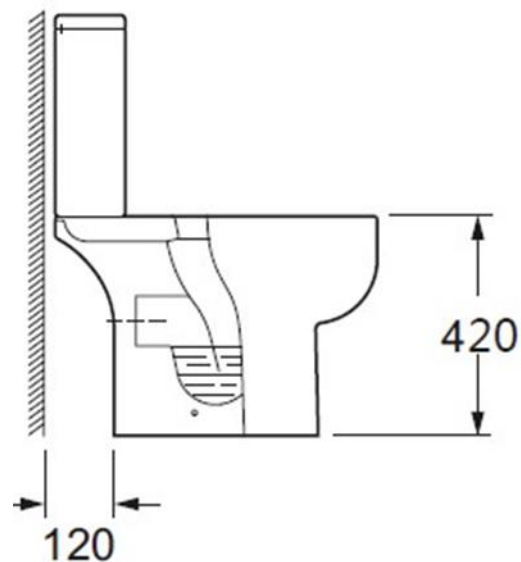

УНИТАЗ-КОМПАКТ БЕЗОБОДКОВЫЙ С СИДЕНЬЕМ AURORA – техническая схема