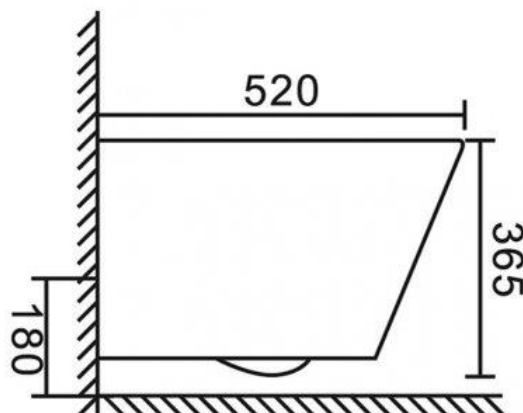

УНИТАЗ ПОДВЕСНОЙ БЕЗОБОДКОВЫЙ ARDENTE-C ЧЁРНЫЙ МАТОВЫЙ – техническая схема