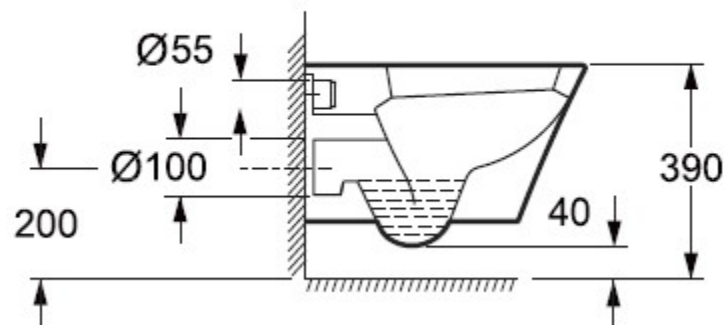

УНИТАЗ ПОДВЕСНОЙ БЕЗОБОДКОВЫЙ С СИДЕНЬЕМ в комплекте TRE – техническая схема