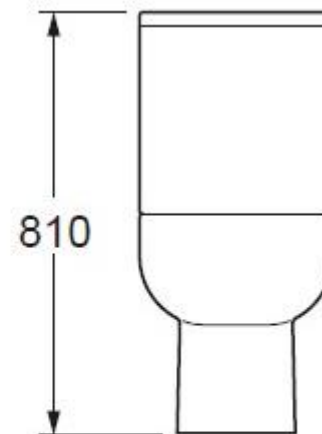

УНИТАЗ-КОМПАКТ БЕЗОБОДКОВЫЙ С СИДЕНЬЕМ AURORA – техническая схема