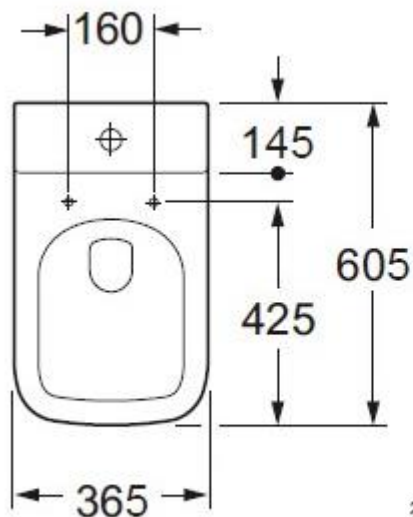

УНИТАЗ-КОМПАКТ БЕЗОБОДКОВЫЙ С СИДЕНЬЕМ AURORA – техническая схема