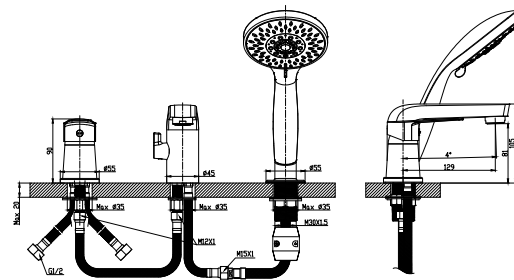

Смеситель на борт ванны на 3 отверстия, с монолитным изливом

В комплекте

- Пластиковый аэратор с функцией легкой очистки
- Керамический картридж 35 мм
- Переключатель с керамическими пластинами
- Аксессуары в комплекте (шланг 2 м, 5-функциональная лейка Ø85 мм с функцией легкой очистки, свинцовый отвес)
- Гибкая подводка 40 см – 2 шт.
- Соединительный шланг – 2 шт.
- Присоединительная группа для горизонтального крепления – 2 комплекта
- Металлическая рукоятка

S35-39

АКСЕССУАРИ
В КОМПЛЕКТЕ