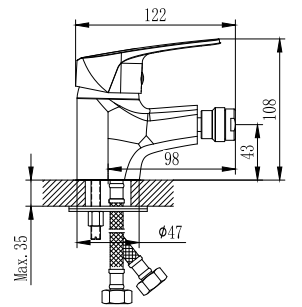

НОВИНКА

D40-30

АКСЕССУАРЫ
В КОМПЛЕКТЕ

Смеситель для биде

В комплекте

- Пластиковый поворотный аэратор с функцией легкой очистки
- Ceramicкий картридж 40 мм
- Гибкая подводка 30 см – 2 шт.
- Присоединительная группа для горизонтального крепления
- Металлическая рукоятка