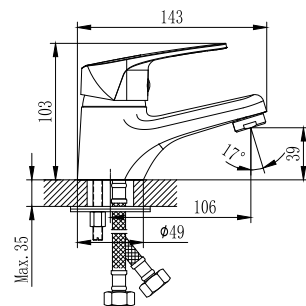

- Пластиковый аэратор с функцией легкой очистки
- Керамический картридж 40 мм
- Гибкая подводка 30 см – 2 шт.
- Присоединительная группа для горизонтального крепления
- Металлическая рукоятка

D40-11

Смеситель для кухни
с поворотным изливом