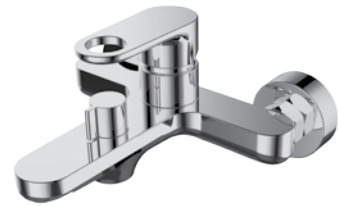

Смеситель для ванны

с монолитным изливом

В комплекте

- Пластиковый аэратор с функцией легкой очистки
- Керамический картридж 35 мм
- Переключатель с керамическими пластинами
- Аксессуары в комплекте (шланг 1,5 м, 3-функциональная лейка Ø100 мм с функцией легкой очистки, 2-х позиционный держатель для лейки)
- Присоединительная группа (эксцентрики с отражателями) для вертикального крепления
- Металлическая рукоятка

RS33-31

АКСЕССУАРЫ
В КОМПЛЕКТЕ