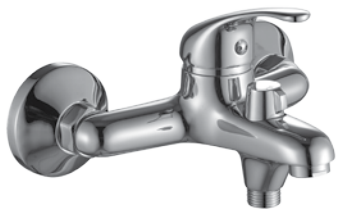

A35-25

Смеситель для кухни
с гибким изливом

В комплекте

- 2-х функциональный пластиковый аэратор с функцией легкой очистки
- Керамический картридж 35 мм
- Гибкая подводка 35 см – 2 шт.
- Присоединительная группа для настольного крепления
- Металлическая рукоятка

НОВИНКА

A35-26

Смеситель для ванны
с монолитным изливом

В комплекте

- Пластиковый аэратор с функцией легкой очистки
- Керамический картридж 35 мм
- Переключатель с керамическими пластинами
- Аксессуары в комплекте (шланг 1,5 м, настенное крепление, 1-функциональная лейка Ø65 мм с функцией легкой очистки)
- Присоединительная группа (эксцентрики с отражателями) для настенного крепления
- Металлическая рукоятка