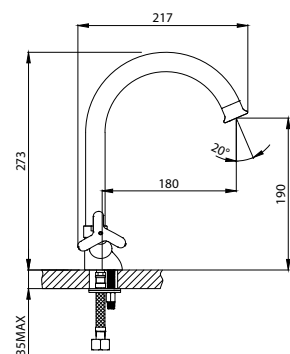

Смеситель для кухни
с поворотным изливом

В комплекте

- Пластиковый аэратор с функцией легкой очистки
- Керамические вентильные головки
- Гибкая подводка 35 см – 2 шт.
- Присоединительная группа для горизонтального крепления
- Металлические рукоятки