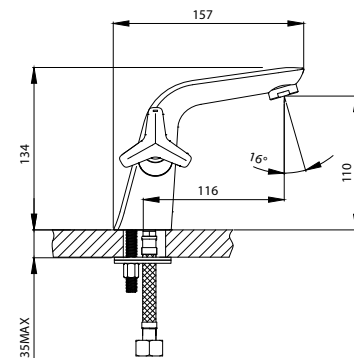

RS41-84

АКСЕССУАРЫ
В КОМПЛЕКТЕ

Смеситель для умывальника МОНОЛИТНЫЙ

В комплекте

- Пластиковый аэратор с функцией легкой очистки
- Керамические вентиляные головки
- Гибкая подводка 35 см – 2 шт.
- Присоединительная группа для горизонтального крепления
- Металлические рукоятки