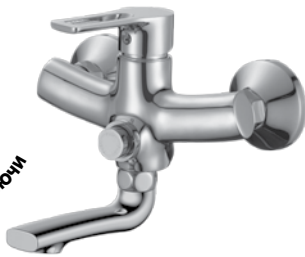

Смеситель для ванны с поворотным изливом 140 мм

В комплекте

- Пластиковый аэратор с функцией легкой очистки
- Картридж с керамическими пластинами.
- Кнопочный дивертор «Нажми-переключи»
- Аксессуары в комплекте (шланг 1,5 м, 3-функциональная лейка с функцией легкой очистки, 2-х позиционный держатель для лейки)
- Присоединительная группа (эксцентрики с отражателями) для вертикального крепления
- Металлическая рукоятка