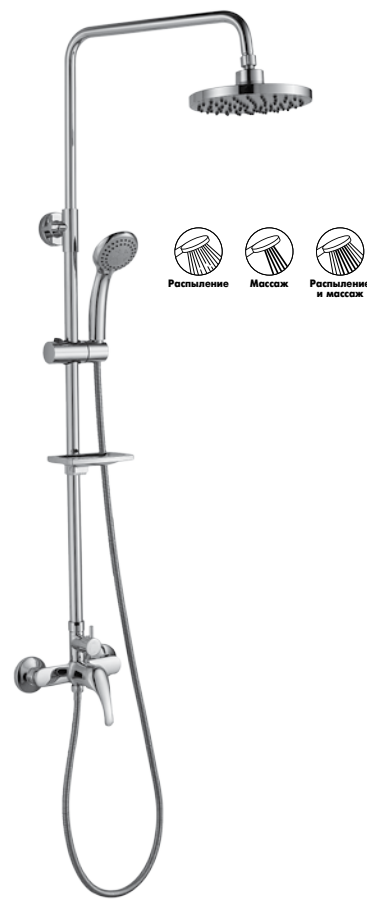

Смеситель для душа

с регулируемой высотой штанги и верхней душевой лейкой «Тропический дождь»

В комплекте

- Керамический картридж 35 мм
- Двухпозиционный картриджный переключатель
- Верхняя поворотная душевая лейка «Тропический дождь» Ø195 мм
- 3-функциональная лейка Ø87 мм с функцией легкой очистки
- Регулируемое по высоте крепление для лейки
- Душевой шланг 1,5 м
- Регулируемая по высоте полочка для душевых принадлежностей
- Присоединительная группа (эксцентрики с отражателями) для настенного крепления
- Металлическая рукоятка

Смеситель для биде

В комплекте

- Пластиковый поворотный аэратор с функцией легкой очистки
- Керамический картридж 35 мм
- Гибкая подводка 30 см – 2 шт.
- Присоединительная группа для горизонтального крепления
- Металлическая рукоятка

A35-51

НОВИНКА

A35-45

АКСЕССУАРЫ
В КОМПЛЕКТЕ

Смеситель для ванны и душа

с регулируемой высотой штанги, поворотным изливом и верхней душевой лейкой «Тропический дождь»

В комплекте

- Пластиковый аэратор с функцией легкой очистки
- Керамический картридж 35 мм
- Трехпозиционный картриджный переключатель (угол поворота – 360°)
- Верхняя поворотная душевая лейка «Тропический дождь» Ø195 мм
- 3-функциональная лейка Ø87 мм с функцией легкой очистки
- Регулируемое по высоте крепление для лейки
- Душевой шланг 1,5 м
- Регулируемая по высоте полочка для душевых принадлежностей
- Присоединительная группа (эксцентрики с отражателями) для настенного крепления
- Металлическая рукоятка

НОВИНКА

A35-46

АКСЕССУАРЫ
В КОМПЛЕКТЕ