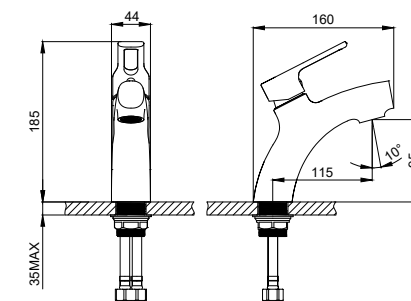

НОВИНКА

RS42-83

АКСЕССУАРЫ
В КОМПЛЕКТЕ

Разработано в России

СЕРИЯ
RS
43

Смеситель для умывальника
МОНОЛИТНЫЙ

В комплекте

- Пластиковый аэратор с функцией легкой очистки
- Керамический картридж 35 мм
- Гибкая подводка 45 см – 2 шт.
- Присоединительная группа (гайка) для горизонтального крепления
- Металлическая рукоятка