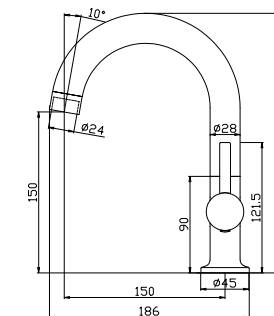

Смеситель термостатический с гигиеническим душем

встраиваемый

В комплекте

- Термостатический картридж
- Переключатель с керамическими пластинами
- Аксессуары в комплекте (шланг 1,2 м, лейка для биде с регулятором напора воды)
- Металлические рукоятки

Распыление

НОВИНКА

X25-58

АКСЕССУАРЫ В КОМПЛЕКТЕ