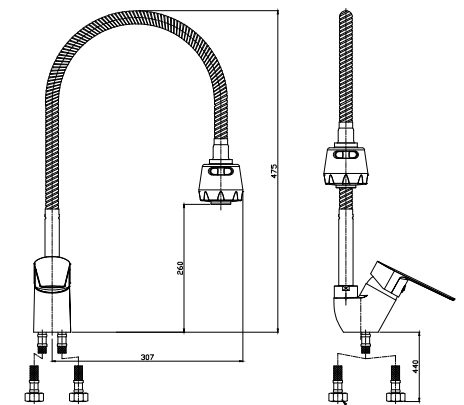

Смеситель для кухни с гибким изливом

В комплекте

- 2-х функциональный пластиковый аэратор с функцией легкой очистки
- Керамический картридж 35 мм
- Гибкая подводка 40 см – 2 шт.
- Присоединительная группа для горизонтального крепления
- Металлическая рукоятка