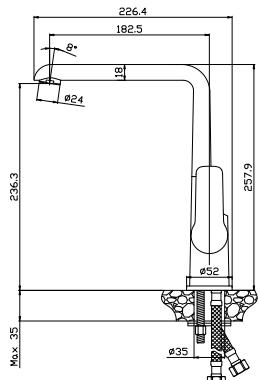

Смеситель для кухни с поворотным изливом

В комплекте

- Пластиковый аэратор с изменяемым углом подачи воды
- Керамический картридж 35 мм
- Гибкая подводка 35 см – 2 шт.
- Присоединительная группа для горизонтального крепления
- Металлическая рукоятка