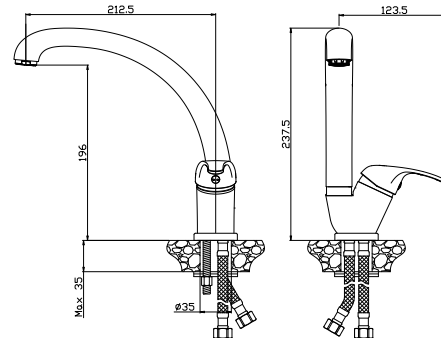

Y35-23

Смеситель для ванны с монолитным изливом

В комплекте

- Пластиковый аэратор с функцией легкой очистки
- Керамический картридж 35 мм
- Вытяжной переключатель
- Аксессуары в комплекте (шланг 1,5 м, настенное крепление, 1-функциональная лейка Ø69 мм с функцией легкой очистки)
- Присоединительная группа (эксцентрики с отражателями) для вертикального крепления
- Металлическая рукоятка