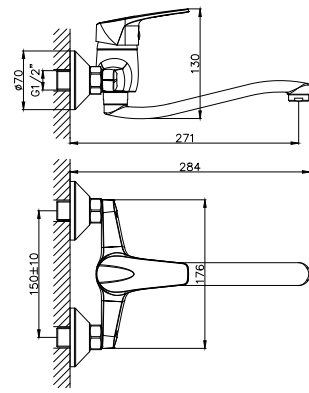

Смеситель для кухни/умывальника
с S-образным поворотным изливом

В комплекте

- Пластиковый аэратор с функцией легкой очистки
- Ceramicкий картридж 35 мм
- Присоединительная группа (эксцентрики с отражателями) для настенного крепления
- Металлическая рукоятка

НОВИНКА

D40-24

Смеситель универсальный

с плоским поворотным изливом 350 мм

В комплекте

- Пластиковый аэратор с функцией легкой очистки
- Ceramicкий картридж 40 мм
- Переключатель с керамическими пластинами
- Аксессуары в комплекте (шланг 1,5 м, настенное крепление, 1-функциональная лейка Ø70 мм с функцией легкой очистки)
- Присоединительная группа (эксцентрики с отражателями) для вертикального крепления
- Металлическая рукоятка

D40-32

АКСЕССУАРЫ
В КОМПЛЕКТЕ

Смеситель для кухни
с вытяжным поворотным изливом

В комплекте

- 2-х функциональная излив-лейка с пластиковым аэратором и гибким шлангом 1,2 м
- Ceramicкий картридж 40 мм
- Гибкая подводка 30 см – 2 шт.
- Присоединительная группа для горизонтального крепления
- Металлическая рукоятка

D40-25

Смеситель для душа

В комплекте

- Ceramicкий картридж 40 мм
- Аксессуары в комплекте (шланг 1,5 м, настенное крепление, 1-функциональная лейка Ø70 мм с функцией легкой очистки)
- Присоединительная группа (эксцентрики с отражателями) для вертикального крепления
- Металлическая рукоятка

D40-41

АКСЕССУАРЫ
В КОМПЛЕКТЕ

Смеситель для ванны

с монолитным изливом

В комплекте

- Пластиковый аэратор с функцией легкой очистки
- Ceramicкий картридж 40 мм
- Переключатель с керамическими пластинами
- Аксессуары в комплекте (шланг 1,5 м, настенное крепление, 1-функциональная лейка Ø65 мм с функцией легкой очистки)
- Присоединительная группа (эксцентрики с отражателями) для настенного крепления
- Металлическая рукоятка

НОВИНКА

D40-30