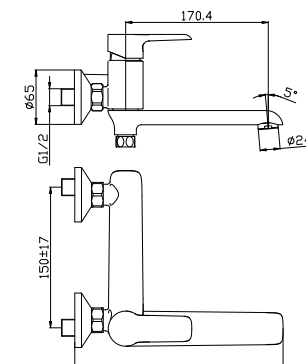

Смеситель для умывальника монолитный

В комплекте

- Пластиковый аэратор с изменяемым углом подачи воды
- Керамический картридж 35 мм
- Гибкая подводка 35 см – 2 шт.
- Присоединительная группа для горизонтального крепления
- Металлическая рукоятка

W35-12

Смеситель для кухни с поворотным изливом

В комплекте

- Пластиковый аэратор с изменяемым углом подачи воды
- Керамический картридж 35 мм
- Гибкая подводка 35 см – 2 шт.
- Присоединительная группа для горизонтального крепления
- Металлическая рукоятка

W35-21

Смеситель для кухни с поворотным изливом

В комплекте

- Пластиковый аэратор с изменяемым углом подачи воды
- Керамический картридж 35 мм
- Гибкая подводка 35 см – 2 шт.
- Присоединительная группа для горизонтального крепления
- Металлическая рукоятка

W35-23

Смеситель для кухни с поворотным изливом

В комплекте

- Пластиковый аэратор с изменяемым углом подачи воды
- Керамический картридж 35 мм
- Гибкая подводка 35 см – 2 шт.
- Присоединительная группа для горизонтального крепления
- Металлическая рукоятка

W35-24

Смеситель для ванны с монолитным изливом

В комплекте

- Пластиковый аэратор с изменяемым углом подачи воды
- Керамический картридж 35 мм
- Переключатель с керамическими пластинами
- Аксессуары в комплекте (шланг 1,5 м, 1-функциональная лейка Ø120 мм с функцией легкой очистки, 3-х позиционный держатель для лейки)
- Присоединительная группа (эксцентрики с отражателями) для вертикального крепления
- Металлическая рукоятка

**АКСЕССУАРЫ
В КОМПЛЕКТЕ**

W35-31

Смеситель для ванны с плоским поворотным изливом 170 мм

В комплекте