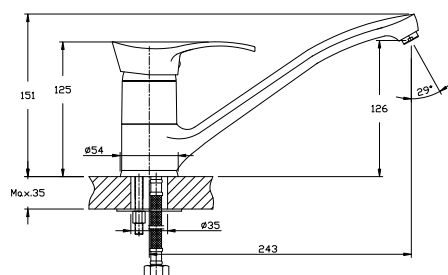

Смеситель для кухни с поворотным изливом

1. **В комплекте**
2. Пластиковый аэратор с функцией легкой очистки
   - Керамический картридж 40 мм
   - Гибкая подводка 40 см – 2 шт.
   - Присоединительная группа для горизонтального крепления
   - Металлическая рукоятка

Z40-22