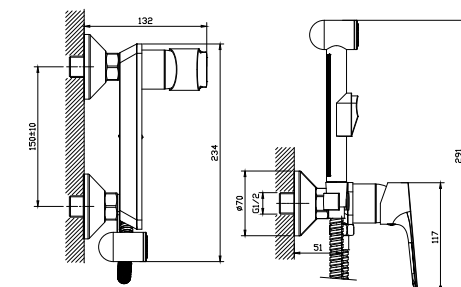

RS27-33

АКСЕССУАРИ
В КОМПЛЕКТЕ

Смеситель с гигиеническим душем настенный

В комплекте

- Керамический картридж 35 мм
- Аксессуары в комплекте (шланг 1,2 м, лейка для биде с нажимным механизмом, с функцией легкой очистки)
- Присоединительная группа (эксцентрики с отражателями) для настенного крепления
- Металлическая рукоятка