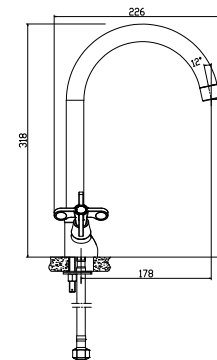

НОВИНКА

RS42-75

Смеситель для кухни

с гибким изливом

В комплекте

- 2-х функциональный пластиковый аэратор с функцией легкой очистки
- Керамические вентильные головки (угол поворота – 90°)
- Гибкая подводка 40 см – 2 шт.
- Присоединительная группа для настольного крепления
- Металлические рукоятки