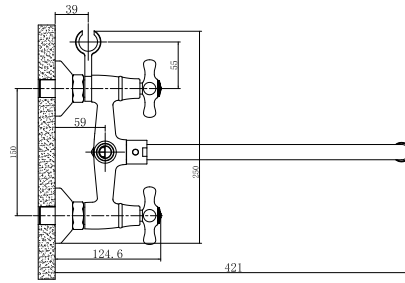

АКСЕССУАРЫ
В КОМПЛЕКТЕ

H02-84

Смеситель универсальный
с круглым поворотным изливом 350 мм

В комплекте

- Пластиковый аэратор с функцией легкой очистки
- Вентильные головки с резиновыми прокладками
- Переключатель с керамическими пластинами
- Аксессуары в комплекте (шланг 1,5 м, настенное крепление, 1-функциональная лейка Ø65 мм с функцией легкой очистки)
- Присоединительная группа (эксцентрики с отражателями) для вертикального крепления
- Металлические рукоятки