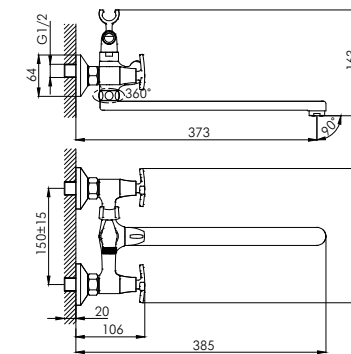

RS40-84

АКСЕССУАРИ
В КОМПЛЕКТЕ

Смеситель для умывальника
МОНОЛИТНЫЙ

В комплекте

- Пластиковый аэратор с функцией легкой очистки
- Керамические вентильные головки
- Гибкая подводка 35 см – 2 шт.
- Присоединительная группа для горизонтального крепления
- Металлические рукоятки