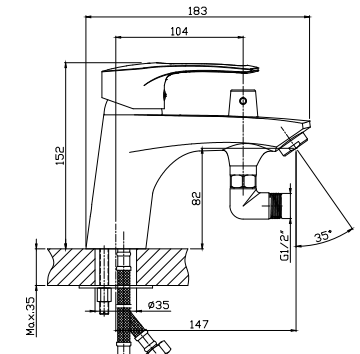

Смеситель для ванны

с монолитным изливом

В комплекте

- Пластиковый аэратор с функцией легкой очистки
- Керамический картридж 40 мм
- Переключатель с керамическими пластинами
- Аксессуары в комплекте (шланг 1,5 м, настенное крепление, 5-функциональная лейка Ø85 мм с функцией легкой очистки)
- Присоединительная группа (эксцентрики с отражателями) для вертикального крепления
- Металлическая рукоятка

T40-31

АКСЕССУАРИ
В КОМПЛЕКТЕ

Смеситель на борт ванны

на 3 отверстия, с монолитным изливом

В комплекте

- Пластиковый аэратор с функцией легкой очистки
- Керамический картридж 40 мм
- Переключатель с керамическими пластинами
- Аксессуары в комплекте (шланг 2 м, 5-функциональная лейка Ø85 мм с функцией легкой очистки, свинцовый отвес)
- Гибкая подводка 40 см – 2 шт.
- Соединительный шланг – 2 шт.
- Присоединительная группа для горизонтального крепления – 2 комплекта
- Металлическая рукоятка

T40-39

АКСЕССУАРИ
В КОМПЛЕКТЕ

Смеситель универсальный

с плоским поворотным изливом 350 мм

В комплекте

- Пластиковый аэратор с функцией легкой очистки
- Керамический картридж 40 мм
- Переключатель с керамическими пластинами
- Аксессуары в комплекте (шланг 1,5 м, настенное крепление, 5-функциональная лейка Ø85 мм с функцией легкой очистки)
- Присоединительная группа (эксцентрики с отражателями) для вертикального крепления
- Металлическая рукоятка

T40-32

АКСЕССУАРИ
В КОМПЛЕКТЕ

Смеситель для душа

В комплекте

- Керамический картридж 40 мм
- Аксессуары в комплекте (шланг 1,5 м, настенное крепление, 5-функциональная лейка Ø85 мм с функцией легкой очистки)
- Присоединительная группа (эксцентрики с отражателями) для вертикального крепления
- Металлическая рукоятка

T40-41

АКСЕССУАРИ
В КОМПЛЕКТЕ

Смеситель универсальный