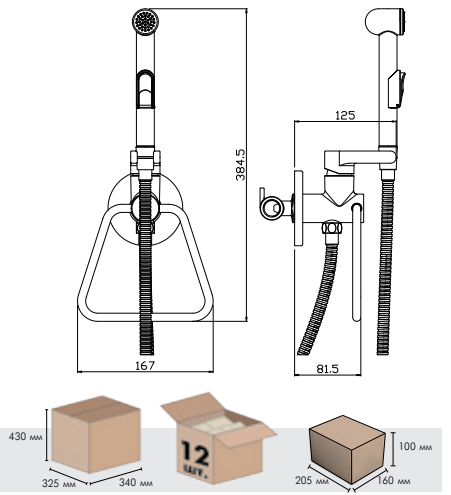

Смеситель с гигиеническим душем встраиваемый

В комплекте

- Ceramic cartridge 25 mm
- Accessories in the kit (hose 1.2 m, bidet nozzle with push mechanism, with easy cleaning function)
- Towel rack
- Metal handle

X25-55

АКСЕССУАРИ
В КОМПЛЕКТЕ

Смеситель с гигиеническим душем для установки на унитаэ

В комплекте

- Ceramic cartridge 25 mm
- Accessories in the kit (hose 0.9 m, bidet nozzle with push mechanism, with easy cleaning function)
- Flexible supply 50 cm - 2 pieces
- Metal handle

X25-56

АКСЕССУАРИ
В КОМПЛЕКТЕ