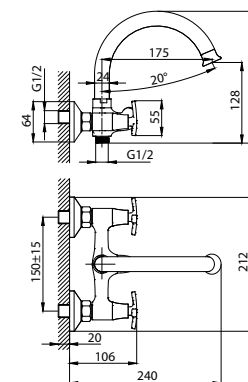

RS39-72U

Разработано в России

СЕРИЯ
**RS
40**

Смеситель для ванны
с поворотным изливом

В комплекте

- Пластиковый аэратор с функцией легкой очистки
- Керамические вентильные головки
- Переключатель с керамическими пластинами
- Аксессуары в комплекте (шланг 1,5 м, 3-функциональная лейка Ø85 мм с функцией легкой очистки, 2-х позиционный держатель для лейки)
- Присоединительная группа (эксцентрики с отражателями) для вертикального крепления
- Металлические рукоятки