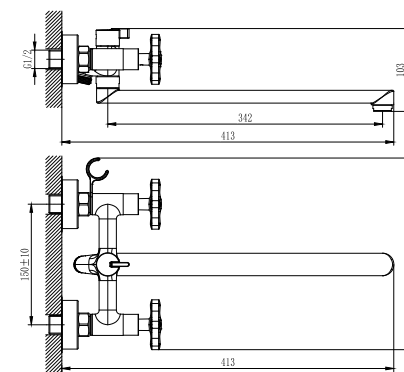

RS39-84

АКСЕССУАРИ
В КОМПЛЕКТЕ

Смеситель для умывальника

с поворотным изливом

В комплекте

- Пластиковый аэратор с функцией легкой очистки
- Керамические вентиляные головки
- Гибкая подводка 40 см – 2 шт.
- Присоединительная группа (гайка) для горизонтального крепления
- Металлические рукоятки