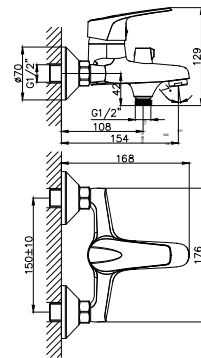

В комплекте

- Пластиковый аэратор с функцией легкой очистки
- Ceramicкий картридж 40 мм
- Переключатель с керамическими пластинами
- Аксессуары в комплекте (шланг 1,5 м, настенное крепление, 1-функциональная лейка Ø65 мм с функцией легкой очистки)
- Присоединительная группа (эксцентрики с отражателями) для настенного крепления
- Металлическая рукоятка