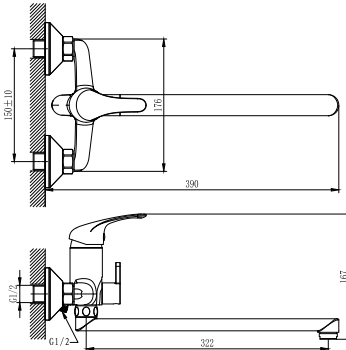

A35-31

АКСЕССУАРИ
В КОМПЛЕКТЕ

Смеситель универсальный
с плоским поворотным изливом 350 мм

В комплекте

- Пластиковый аэратор с функцией легкой очистки
- Керамический картридж 35 мм
- Переключатель с керамическими пластинами
- Аксессуары в комплекте (шланг 1,5 м, настенное крепление, 1-функциональная лейка Ø65 мм с функцией легкой очистки)
- Присоединительная группа (эксцентрики с отражателями) для вертикального крепления
- Металлическая рукоятка