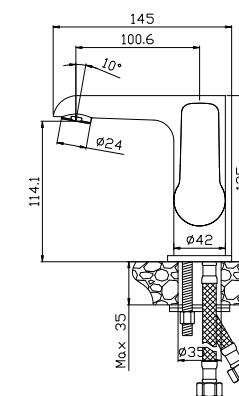

Смеситель для умывальника монолитный

В комплекте

- Пластиковый аэратор с изменяемым углом подачи воды
- Керамический картридж 35 мм
- Гибкая подводка 35 см – 2 шт.
- Присоединительная группа для горизонтального крепления
- Металлическая рукоятка

Аэратор с изменяемым
углом подачи воды