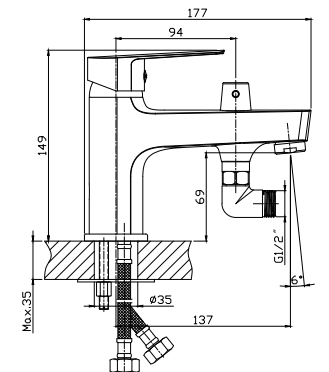

S35-38

АКСЕССУАРИ
В КОМПЛЕКТЕ

Смеситель на борт ванны

с монолитным изливом

В комплекте

- Пластиковый аэратор с функцией легкой очистки
- Керамический картридж 35 мм
- Переключатель с керамическими пластинами
- Аксессуары в комплекте (шланг 2 м, настенное крепление, 5-функциональная лейка Ø85 мм с функцией легкой очистки)
- Гибкая подводка 40 см – 2 шт.
- Присоединительная группа для горизонтального крепления
- Металлическая рукоятка