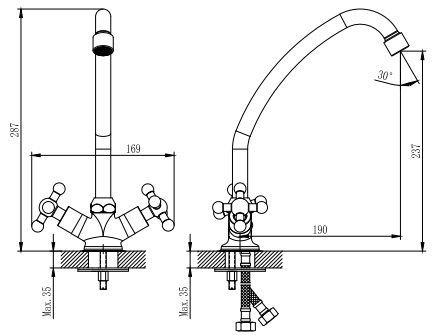

Смеситель для кухни
с поворотным изливом

1. **В комплекте**
2. Пластиковый аэратор с функцией легкой очистки
   - Керамические вентильные головки
   - Гибкая подводка 30 см – 2 шт.
   - Присоединительная группа для горизонтального крепления
   - Металлические рукоятки

G02-72