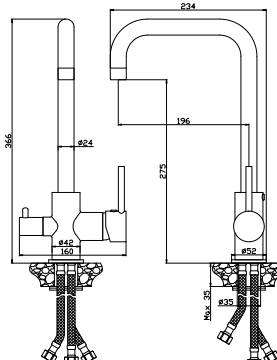

Смеситель для кухни

с подключением к фильтру с питьевой водой

В комплекте

- Пластиковый аэратор для водопроводной воды с функцией легкой очистки
- Пластиковый аэратор для питьевой воды с функцией легкой очистки
- Ceramicкий картридж 35 мм
- Ceramicкая вентиляющая головка
- Гибкая подводка 40 см – 2 шт.
- Присоединительная группа для горизонтального крепления
- Переходник для подключения шланга от фильтра с питьевой водой
- Металлические рукоятки

Смеситель + Кран для питьевой воды

Потоки водопроводной и фильтрованной воды не смешиваются!

2 в 1

Z35-31