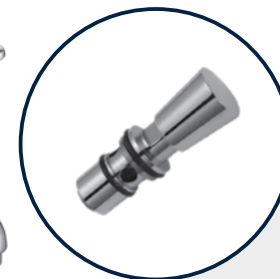

Укомплектованы надежными
переключателями-диверторами

Дивертор –

это переключатель потока воды с излива на душевую лейку и обратно в универсальных смесителях и смесителях для ванны.

Вытяжной переключатель-дивертор