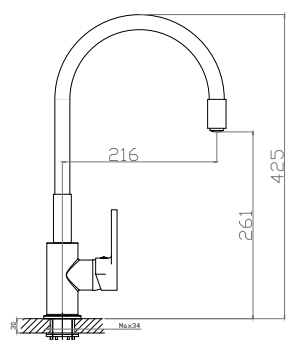

Смеситель для кухни с гибким цветным изливом

1. **В комплекте**
2. Пластиковый аэратор с функцией легкой очистки
   - Керамический картридж 35 мм
   - Гибкая подводка 35 см – 2 шт.
   - Присоединительная группа (гайка) для горизонтального крепления
   - Металлическая рукоятка

Z35-35U-Red

Смеситель для кухни с поворотным изливом

1. **В комплекте**
2. Пластиковый аэратор с функцией легкой очистки
   - Керамический картридж 40 мм
   - Гибкая подводка 40 см – 2 шт.
   - Присоединительная группа (гайка) для горизонтального крепления
   - Металлическая рукоятка

Z40-23U

Смеситель для кухни с гибким цветным изливом

1. **В комплекте**
2. Пластиковый аэратор с функцией легкой очистки
   - Керамический картридж 35 мм
   - Гибкая подводка 35 см – 2 шт.
   - Присоединительная группа (гайка) для горизонтального крепления
   - Металлическая рукоятка

Z35-35U-White

Смеситель для кухни с подключением к фильтру с питьевой водой

1. **В комплекте**
2. Пластиковый аэратор для водопроводной воды с функцией легкой очистки
   - Пластиковый аэратор для питьевой воды с функцией легкой очистки
   - Керамический картридж 40 мм
   - Керамическая вентиляющая головка
   - Гибкая подводка 40 см – 2 шт.
   - Присоединительная группа для горизонтального крепления
   - Переходник для подключения шланга от фильтра с питьевой водой
   - Металлические рукоятки

2 в 1

Смеситель + Кран для питьевой воды
Потоки водопроводной и фильтрованной воды не смешиваются!

Z40-25

Смеситель для кухни с поворотным изливом

1. **В комплекте**
2. Пластиковый аэратор с функцией легкой очистки
   - Керамический картридж 40 мм
   - Гибкая подводка 40 см – 2 шт.
   - Присоединительная группа для горизонтального крепления
   - Металлическая рукоятка

Z40-21

Смеситель для кухни с поворотным изливом