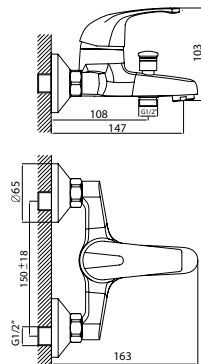

D40-51

Смеситель для ванны

с монолитным изливом

В комплекте

- Пластиковый аэратор с функцией легкой очистки
- Ceramicкий картридж 40 мм
- Вытяжной переключатель
- Аксессуары в комплекте (шланг 1,5 м, настенное крепление, 1-функциональная лейка Ø70 мм с функцией легкой очистки)
- Присоединительная группа (эксцентрики с отражателями) для вертикального крепления
- Металлическая рукоятка