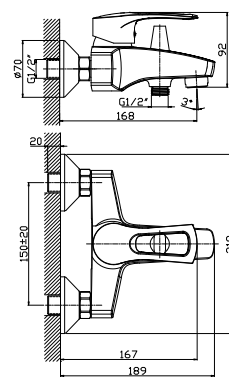

Смеситель на борт ванны

на 3 отверстия, с монолитным изливом

В комплекте

- Пластиковый аэратор с функцией легкой очистки
- Керамический картридж 40 мм
- Переключатель с керамическими пластинами
- Аксессуары в комплекте (шланг 2 м, 5-функциональная лейка Ø85 мм с функцией легкой очистки, свинцовый отвес)
- Гибкая подводка 40 см – 2 шт.
- Соединительный шланг – 2 шт.
- Присоединительная группа для горизонтального крепления – 2 комплекта
- Металлическая рукоятка

T40-39

АКСЕССУАРИ
В КОМПЛЕКТЕ