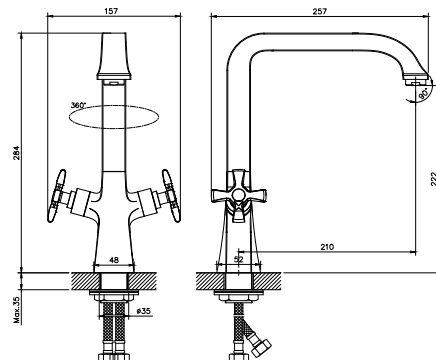

Y40-32

АКСЕССУАРЫ
В КОМПЛЕКТЕ

Разработано в России

СЕРИЯ 7

Смеситель для кухни с поворотным изливом

В комплекте

- Пластиковый аэратор с функцией легкой очистки
- Ceramic vent heads
- Flexible hose 35 cm - 2 pcs.
- Connecting group (nut) for horizontal mounting
- Metal handles