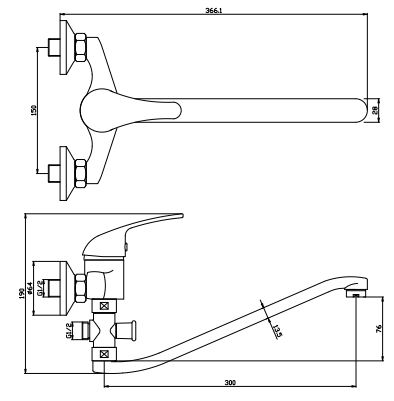

Смеситель универсальный с S-образным поворотным изливом 300 мм

В комплекте

- Пластиковый аэратор с функцией легкой очистки
- Керамический картридж 40 мм
- Вытяжной переключатель
- Аксессуары в комплекте (шланг 1,5 м, настенное крепление, 1-функциональная лейка Ø69 мм с функцией легкой очистки)
- Присоединительная группа (эксцентрики с отражателями) для вертикального крепления
- Металлическая рукоятка