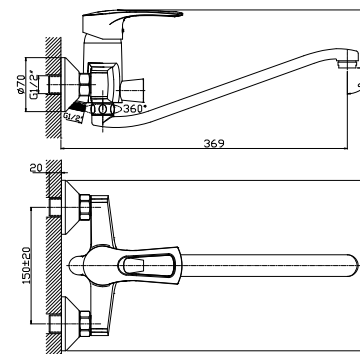

Смеситель для душа

с регулируемой высотой штанги и верхней душевой лейкой «Тропический дождь»

В комплекте

- Керамический картридж 40 мм
- Переключатель с керамическими пластинами
- Верхняя поворотная душевая лейка «Тропический дождь» Ø200 мм с функцией легкой очистки
- Аксессуары в комплекте (шланг 1,5 м, 5-функциональная лейка Ø85 мм с функцией легкой очистки, регулируемое по высоте крепление для лейки)
- Присоединительная группа (эксцентрики с отражателями) для вертикального крепления
- Металлическая рукоятка

T40-45

АКСЕССУАРИ
В КОМПЛЕКТЕ