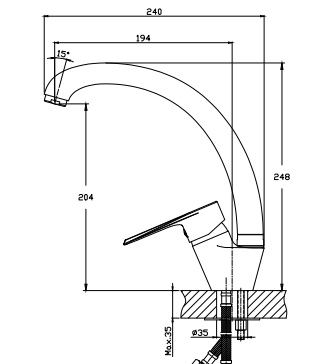

В комплекте

- Пластиковый аэратор с функцией легкой очистки
- Керамический картридж 35 мм
- Гибкая подводка 40 см – 2 шт.
- Присоединительная группа для горизонтального крепления
- Металлическая рукоятка