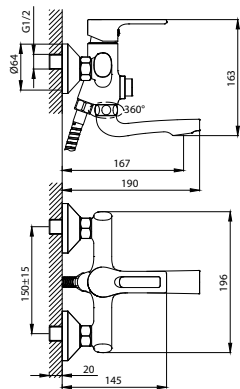

Смеситель для ванны с поворотным изливом 140 мм

В комплекте

- Пластиковый аэратор с функцией легкой очистки
- Картридж с керамическими пластинами.
- Кнопочный дивертор «Нажми-переключи»
- Аксессуары в комплекте (шланг 1,5 м, 3-функциональная лейка с функцией легкой очистки, 2-х позиционный держатель для лейки)
- Присоединительная группа (эксцентрики с отражателями) для вертикального крепления
- Металлическая рукоятка

RS43-36

АКСЕССУАРЫ В КОМПЛЕКТЕ

Разработано в России

СЕРИЯ RS 50

НОВАЯ СЕРИЯ

НОВИНКА RS50-11

Смеситель термостатический для умывальника монолитный

В комплекте

- Пластиковый аэратор с функцией легкой очистки
- Термостатический картридж с функцией регулировки потока воды 35 мм
- Гибкая подводка 40 см – 2 шт.
- Присоединительная группа для настольного крепления
- Металлическая рукоятка

НОВИНКА RS50-12

Смеситель для умывальника монолитный

В комплекте

- Пластиковый аэратор с функцией легкой очистки
- Керамический картридж 35 мм
- Гибкая подводка 40 см – 2 шт.
- Присоединительная группа для настольного крепления
- Металлическая рукоятка