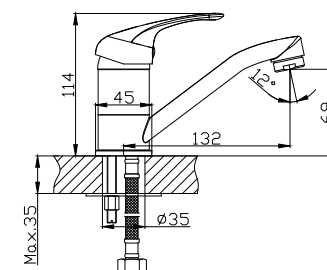

A35-21U

Смеситель для умывальника

с поворотным изливом

В комплекте

- Пластиковый аэратор с функцией легкой очистки
- Керамический картридж 35 мм
- Гибкая подводка 35 см – 2 шт.
- Присоединительная группа для настольного крепления
- Металлическая рукоятка