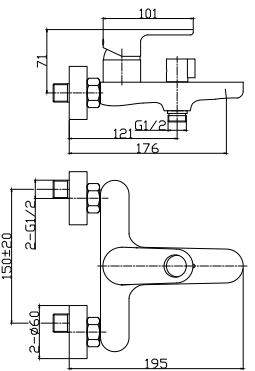

СЕРИЯ RS 34

Смеситель для ванны

с монолитным изливом

В комплекте

- Пластиковый аэратор с функцией легкой очистки
- Керамический картридж 35 мм
- Переключатель с керамическими пластинами
- Аксессуары в комплекте (шланг 1,5 м, 3-функциональная лейка Ø100 мм с функцией легкой очистки, 2-х позиционный держатель для лейки)
- Присоединительная группа (эксцентрики с отражателями) для вертикального крепления
- Металлическая рукоятка

RS33-31

АКСЕССУАРЫ
В КОМПЛЕКТЕ

Смеситель универсальный

с плоским поворотным изливом 350 мм

В комплекте

- Пластиковый аэратор с функцией легкой очистки
- Керамический картридж 35 мм
- Переключатель с керамическими пластинами
- Аксессуары в комплекте (шланг 1,5 м, 3-функциональная лейка Ø100 мм с функцией легкой очистки, 2-х позиционный держатель для лейки)
- Присоединительная группа (эксцентрики с отражателями) для вертикального крепления
- Металлическая рукоятка

RS33-32

АКСЕССУАРЫ
В КОМПЛЕКТЕ

Смеситель для умывальника

монолитный

В комплекте

- Пластиковый аэратор с функцией легкой очистки
- Керамический картридж 35 мм
- Гибкая подводка 40 см – 2 шт.
- Присоединительная группа (гайка) для горизонтального крепления
- Металлическая рукоятка

RS34-12U

Смеситель для ванны

с монолитным изливом

В комплекте

- Пластиковый аэратор с функцией легкой очистки
- Керамический картридж 35 мм
- Переключатель с керамическими пластинами
- Аксессуары в комплекте (шланг 1,5 м, 3-функциональная лейка Ø100 мм с функцией легкой очистки, 2-х позиционный держатель для лейки)
- Присоединительная группа (эксцентрики с отражателями) для вертикального крепления
- Металлическая рукоятка

RS34-31

АКСЕССУАРЫ
В КОМПЛЕКТЕ