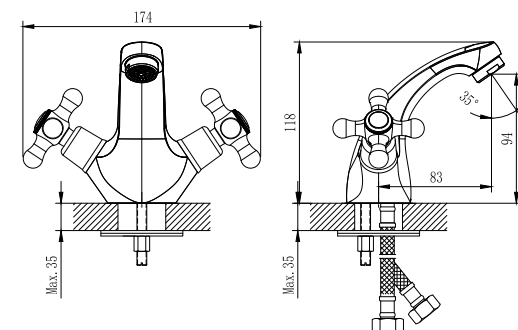

- Пластиковый аэратор с функцией легкой очистки
- Керамические вентильные головки
- Гибкая подводка 30 см – 2 шт.
- Присоединительная группа для горизонтального крепления
- Металлические рукоятки

H02-61