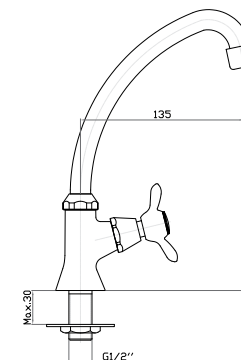

Смеситель для душа
с регулируемой высотой штанги
и верхней душевой лейкой
«Тропический дождь»

1. **В комплекте**
2. Керамические вентильные головки (угол поворота – 90°)
   - Переключатель с керамическими пластинами
   - Верхняя поворотная душевая лейка «Тропический дождь» Ø200 мм
   - 5-функциональная лейка Ø85 мм с функцией легкой очистки
   - Регулируемое по высоте крепление для лейки
   - Душевой шланг 1,5 м
   - Присоединительная группа (эксцентрики с отражателями) для настенного крепления
   - Металлические рукоятки

НОВИНКА
Q02-45 АКСЕССУАРЫ В КОМПЛЕКТЕ

Смеситель для душа

1. **В комплекте**
2. Керамические вентильные головки
   - Аксессуары в комплекте (шланг 1,5 м, настенное крепление, 1-функциональная лейка Ø68 мм с функцией легкой очистки)
   - Присоединительная группа (эксцентрики с отражателями) для вертикального крепления
   - Металлические рукоятки

Q02-41 АКСЕССУАРЫ В КОМПЛЕКТЕ

Кран для холодной воды

1. **В комплекте**
2. Пластиковый аэратор с функцией легкой очистки
   - Керамическая вентильная головка
   - Металлическая рукоятка

Q02-60U АКСЕССУАРЫ В КОМПЛЕКТЕ

Смеситель для ванны и душа
с регулируемой высотой штанги,
фиксированным изливом и верхней
душевой лейкой «Тропический дождь»

1. **В комплекте**
2. Пластиковый аэратор с функцией легкой очистки
   - Керамические вентильные головки (угол поворота – 90°)
   - Переключатель с керамическими пластинами
   - Двухпозиционный картриджный переключатель (угол поворота – 90°)
   - Верхняя поворотная душевая лейка «Тропический дождь» Ø200 мм
   - 5-функциональная лейка Ø85 мм с функцией легкой очистки
   - Регулируемое по высоте крепление для лейки
   - Душевой шланг 1,5 м
   - Регулируемая по высоте полочка для душевых принадлежностей
   - Присоединительная группа (эксцентрики с отражателями) для настенного крепления
   - Металлические рукоятки