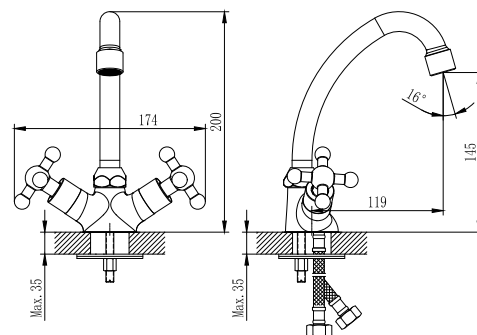

Смеситель для умывальника
с поворотным изливом

1. **В комплекте**
2. Пластиковый аэратор с функцией легкой очистки
   - Керамические вентильные головки
   - Гибкая подводка 30 см – 2 шт.
   - Присоединительная группа для горизонтального крепления
   - Металлические рукоятки