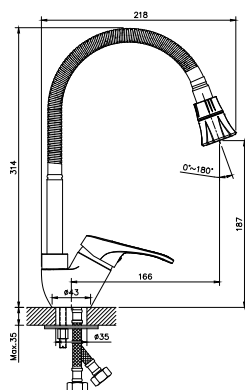

Смеситель для кухни с гибким изливом

В комплекте

- 2-х функциональный пластиковый аэратор с функцией легкой очистки
- Керамический картридж 35 мм
- Гибкая подводка 35 см – 2 шт.
- Присоединительная группа для настольного крепления
- Металлическая рукоятка