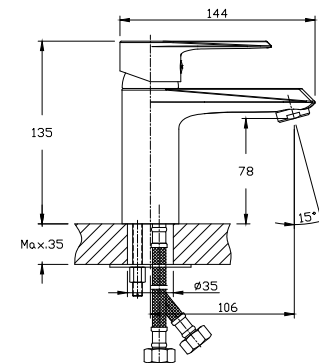

УВЕЛИЧЕННАЯ ВЫСОТА

НОВИНКА

RS27-46

АКСЕССУАРЫ
В КОМПЛЕКТЕ

RS28-11

Смеситель для умывальника
МОНОЛИТНЫЙ

В комплекте

- Пластиковый аэратор с функцией легкой очистки
- Керамический картридж 35 мм
- Гибкая подводка 40 см – 2 шт.
- Присоединительная группа для горизонтального крепления
- Металлическая рукоятка