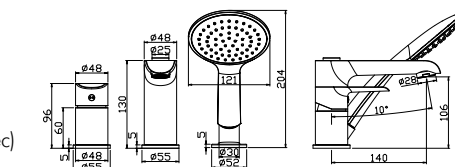

**АКСЕССУАРЫ
В КОМПЛЕКТЕ**

W40-39

Смеситель с гигиеническим душем встраиваемый

В комплекте

- Ceramic cartridge 25 mm
- Accessories in the kit (hose 1.2 m, bidet nozzle with push mechanism, with easy cleaning function)
- Connecting group (eccentrics with reflectors) for vertical mounting
- Metal handle