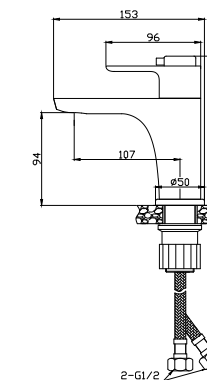

- Пластиковый аэратор с функцией легкой очистки
- Термостатический картридж с функцией регулировки потока воды 35 мм
- Гибкая подводка 40 см – 2 шт.
- Присоединительная группа для настольного крепления
- Металлическая рукоятка