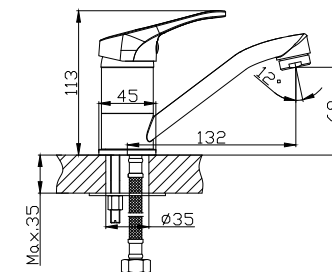

Смеситель для умывальника
с поворотным изливом

В комплекте

- Пластиковый аэратор с функцией легкой очистки
- Керамический картридж 35 мм
- Гибкая подводка 35 см – 2 шт.
- Присоединительная группа для настольного крепления
- Металлическая рукоятка