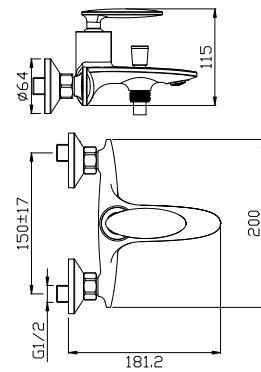

RS30-11W

ЦВЕТ: БЕЛЫЙ-ЗОЛОТО

Смеситель для ванны

С МОНОЛИТНЫМ ИЗЛИВОМ

В комплекте

- Пластиковый аэратор с функцией легкой очистки
- Керамический картридж 35 мм
- Вытяжной переключатель
- Аксессуары в комплекте (шланг 1,5 м, 3-функциональная лейка Ø120 мм с функцией легкой очистки, 3-х позиционный держатель для лейки)
- Присоединительная группа (эксцентрики с отражателями) для вертикального крепления
- Металлическая рукоятка