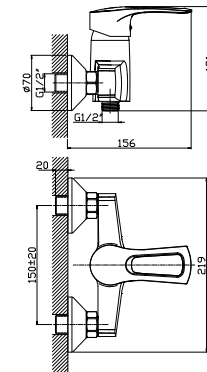

Смеситель универсальный

с S-образным поворотным изливом 350 мм

В комплекте

- Пластиковый аэратор с функцией легкой очистки
- Керамический картридж 40 мм
- Переключатель с керамическими пластинами
- Аксессуары в комплекте (шланг 1,5 м, настенное крепление, 5-функциональная лейка Ø85 мм с функцией легкой очистки)
- Присоединительная группа (эксцентрики с отражателями) для вертикального крепления
- Металлическая рукоятка

T40-34

АКСЕССУАРИ
В КОМПЛЕКТЕ