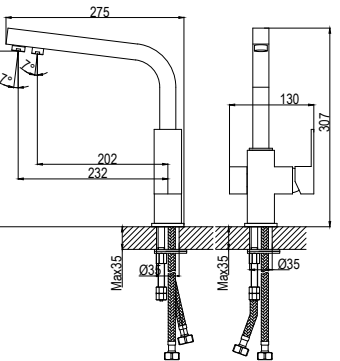

Смеситель для кухни

с гибким цветным изливом

В комплекте

- Пластиковый аэратор с функцией легкой очистки
- Ceramicкий картридж 35 мм
- Гибкая подводка 35 см – 2 шт.
- Присоединительная группа (гайка) для горизонтального крепления
- Металлическая рукоятка

Z35-35U-Black