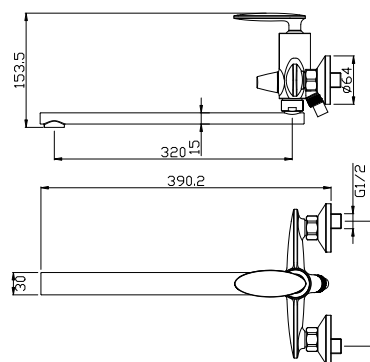

RS30-32

АКСЕССУАРЫ
В КОМПЛЕКТЕ

Смеситель для умывальника

МОНОЛИТНЫЙ

В комплекте

- Пластиковый аэратор с функцией легкой очистки
- Керамический картридж 35 мм
- Гибкая подводка 35 см – 2 шт.
- Присоединительная группа для горизонтального крепления
- Металлическая рукоятка