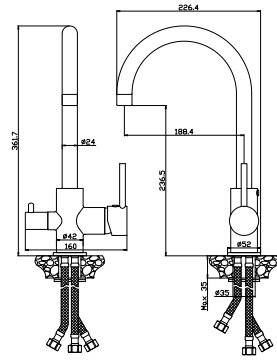

Смеситель для кухни

с подключением к фильтру с питьевой водой

В комплекте

- Комбинированный пластиковый аэратор для питьевой и водопроводной воды
- Ceramicкий картридж 35 мм
- Ceramicкая вентиляющая головка
- Гибкая подводка 35 см – 3 шт.
- Присоединительная группа для горизонтального крепления
- Переходник для подключения шланга от фильтра с питьевой водой
- Металлические рукоятки

Смеситель + Кран для питьевой воды

Потоки водопроводной и фильтрованной воды не смешиваются!

2 в 1

Z35-29