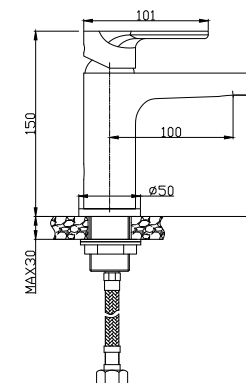

RS32-11

СЕРИЯ RS 33

Смеситель для умывальника МОНОЛИТНЫЙ

В комплекте

- Пластиковый аэратор с функцией легкой очистки
- Керамический картридж 35 мм
- Гибкая подводка 40 см – 2 шт.
- Присоединительная группа (гайка) для горизонтального крепления
- Металлическая рукоятка