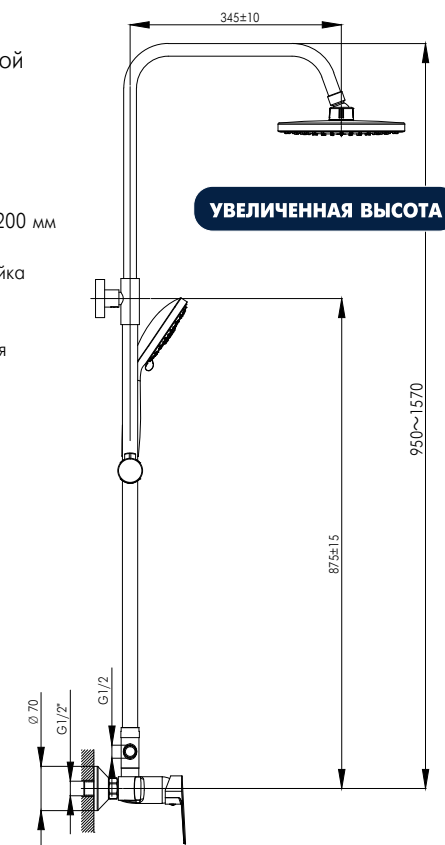

В комплекте

- Керамический картридж 35 мм
- Переключатель с керамическими пластинами
- Верхняя поворотная душевая лейка «Тропический дождь» Ø200 мм с функцией легкой очистки
- Аксессуары в комплекте (шланг 1,5 м, 5-функциональная лейка Ø85 мм с функцией легкой очистки, регулируемое по высоте крепление для лейки)
- Присоединительная группа (эксцентрики с отражателями) для вертикального крепления
- Металлическая рукоятка

S35-45

АКСЕССУАРИ
В КОМПЛЕКТЕ