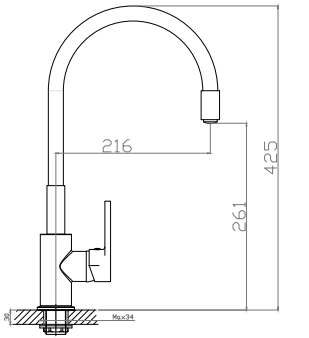

Смеситель для кухни

с гибким цветным изливом

В комплекте

- Пластиковый аэратор с функцией легкой очистки
- Ceramicкий картридж 35 мм
- Гибкая подводка 35 см – 2 шт.
- Присоединительная группа (гайка) для горизонтального крепления
- Металлическая рукоятка

Z35-35U-Gray