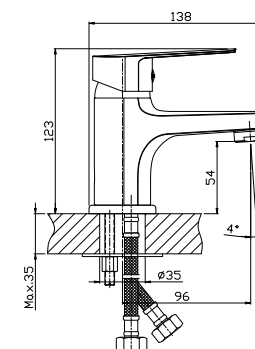

Смеситель для умывальника
МОНОЛИТНЫЙ

В комплекте

- Пластиковый аэратор с функцией легкой очистки
- Керамические вентильные головки
- Гибкая подводка 40 см – 2 шт.
- Присоединительная группа для горизонтального крепления
- Металлические рукоятки