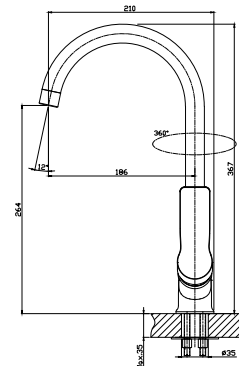

НОВИНКА

RS27-22

Смеситель для кухни с поворотным изливом

В комплекте

- Пластиковый аэратор с функцией легкой очистки
- Керамический картридж 35 мм
- Гибкая подводка 40 см – 2 шт.
- Присоединительная группа для горизонтального крепления
- Металлическая рукоятка