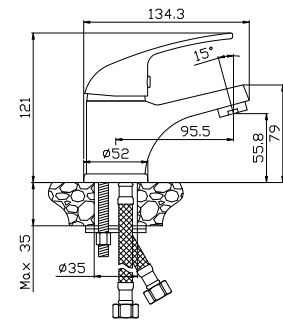

Смеситель для умывальника
монолитный

В комплекте

- Пластиковый аэратор с функцией легкой очистки
- Керамический картридж 40 мм
- Гибкая подводка 30 см – 2 шт.
- Присоединительная группа для горизонтального крепления
- Металлическая рукоятка