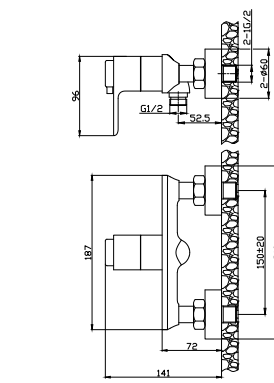

НОВИНКА

RS50-32

АКСЕССУАРИ В КОМПЛЕКТЕ

Смеситель термостатический для душа

В комплекте

- Термостатический картридж с функцией регулировки потока воды 35 мм
- Аксессуары в комплекте (шланг 1,5 м, настенное крепление, 3-функциональная лейка 80x265 мм с функцией легкой очистки)
- Присоединительная группа (эксцентрики с отражателями) для настенного крепления
- Металлическая рукоятка