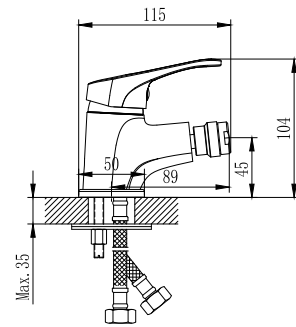

Смеситель для биде

В комплекте

- Пластиковый поворотный аэратор с функцией легкой очистки
- Керамический картридж 35 мм
- Гибкая подводка 30 см – 2 шт.
- Присоединительная группа для горизонтального крепления
- Металлическая рукоятка