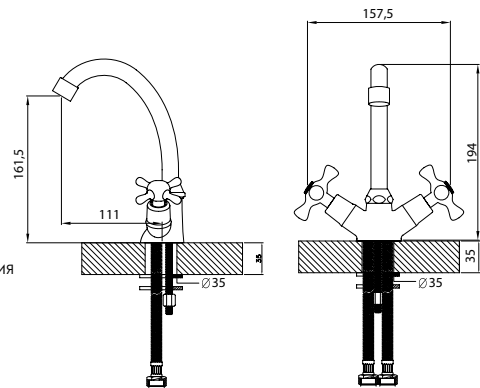

H02-61R

Смеситель для умывальника
с поворотным изливом

В комплекте

- Пластиковый аэратор с функцией легкой очистки
- Керамические вентиляные головки
- Гибкая подводка 30 см – 2 шт.
- Присоединительная группа для горизонтального крепления
- Металлические рукоятки