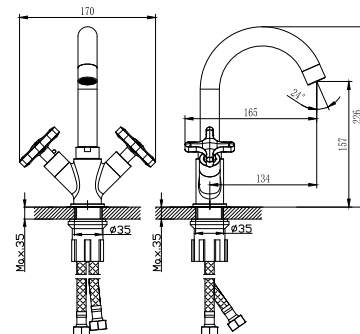

RS39-84

АКСЕССУАРИ
В КОМПЛЕКТЕ

Смеситель для умывальника

с поворотным изливом

В комплекте

- Пластиковый аэратор с функцией легкой очистки
- Керамические вентиляные головки
- Гибкая подводка 40 см – 2 шт.
- Присоединительная группа (гайка) для горизонтального крепления
- Металлические рукоятки