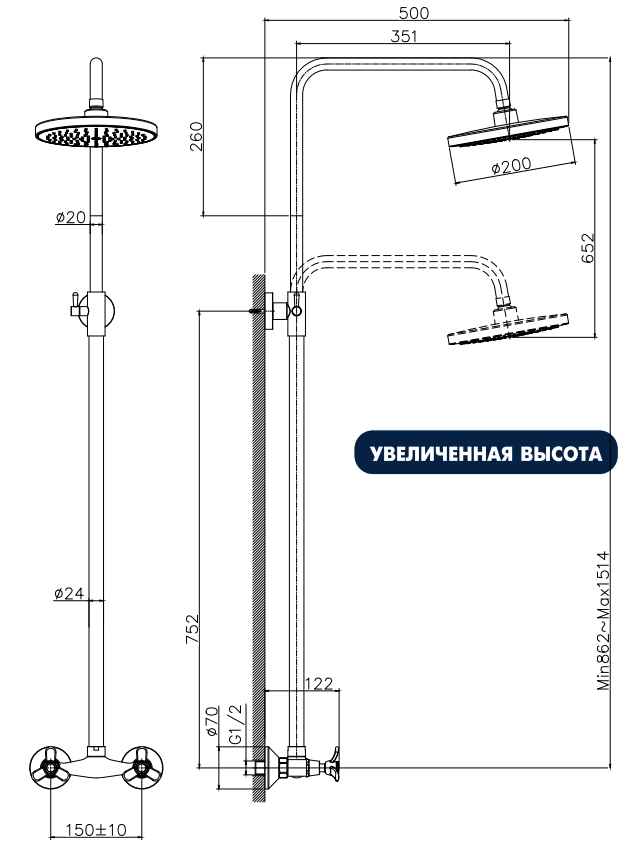

УВЕЛИЧЕННАЯ ВЫСОТА

НОВИНКА

Q02-44