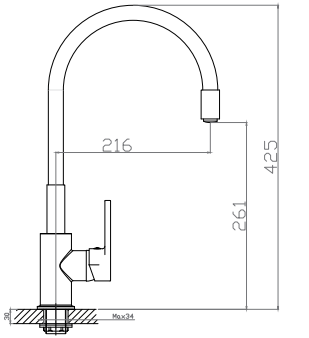

Смеситель для кухни

с гибким цветным изливом

В комплекте

- Пластиковый аэратор с функцией легкой очистки
- Ceramicкий картридж 35 мм
- Гибкая подводка 35 см – 2 шт.
- Присоединительная группа (гайка) для горизонтального крепления
- Металлическая рукоятка

Z35-35U-Blue