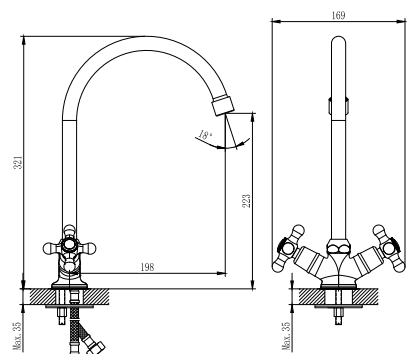

Смеситель для кухни
с поворотным изливом

В комплекте

- Пластиковый аэратор с функцией легкой очистки
- Керамические вентиляные головки
- Гибкая подводка 30 см – 2 шт.
- Присоединительная группа для горизонтального крепления
- Металлические рукоятки