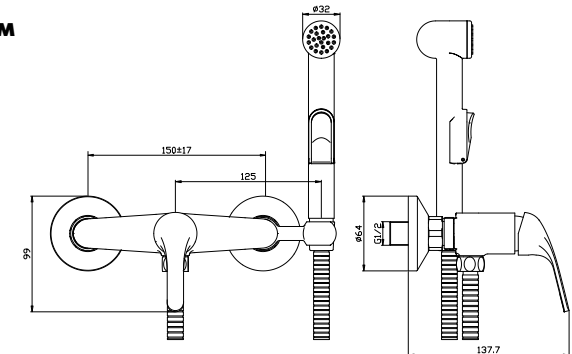

Y02-82

АКСЕССУАРЫ
В КОМПЛЕКТЕ

Смеситель с гигиеническим душем

В комплекте

- Керамический картридж 25 мм
- Аксессуары в комплекте (шланг 1,2 м, лейка для биде с нажимным механизмом, с функцией легкой очистки)
- Присоединительная группа (эксцентрики с отражателями) для вертикального крепления
- Металлическая рукоятка