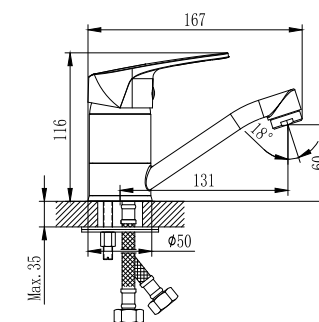

D40-22

Смеситель для умывальника
с поворотным изливом

В комплекте

- Пластиковый аэратор с функцией легкой очистки
- Керамический картридж 40 мм
- Гибкая подводка 35 см – 2 шт.
- Присоединительная группа для настольного крепления
- Металлическая рукоятка