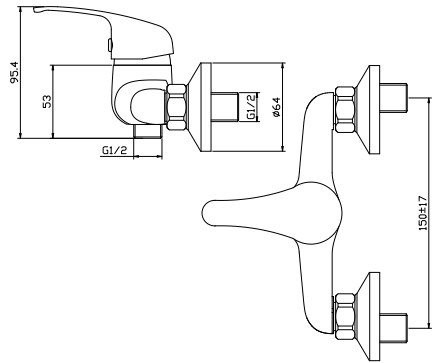

Y40-21

Смеситель для душа

В комплекте

- Керамический картридж 35 мм
- Аксессуары в комплекте (шланг 1,5 м, настенное крепление, 1-функциональная лейка Ø69 мм с функцией легкой очистки)
- Присоединительная группа (эксцентрики с отражателями) для вертикального крепления
- Металлическая рукоятка