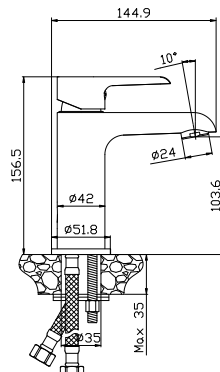

Смеситель для умывальника монолитный

В комплекте

- Пластиковый аэратор с изменяемым углом подачи воды
- Керамический картридж 35 мм
- Гибкая подводка 35 см – 2 шт.
- Присоединительная группа для горизонтального крепления
- Металлическая рукоятка

W35-12

Смеситель для кухни с поворотным изливом

В комплекте

- Пластиковый аэратор с изменяемым углом подачи воды
- Керамический картридж 35 мм
- Гибкая подводка 35 см – 2 шт.
- Присоединительная группа для горизонтального крепления
- Металлическая рукоятка

W35-21

Смеситель для кухни с поворотным изливом

В комплекте

- Пластиковый аэратор с изменяемым углом подачи воды
- Керамический картридж 35 мм
- Гибкая подводка 35 см – 2 шт.
- Присоединительная группа для горизонтального крепления
- Металлическая рукоятка

W35-23

Смеситель для кухни с поворотным изливом

В комплекте

- Пластиковый аэратор с изменяемым углом подачи воды
- Керамический картридж 35 мм
- Гибкая подводка 35 см – 2 шт.
- Присоединительная группа для горизонтального крепления
- Металлическая рукоятка

W35-24

Смеситель для ванны с монолитным изливом

В комплекте

- Пластиковый аэратор с изменяемым углом подачи воды
- Керамический картридж 35 мм
- Переключатель с керамическими пластинами
- Аксессуары в комплекте (шланг 1,5 м, 1-функциональная лейка Ø120 мм с функцией легкой очистки, 3-х позиционный держатель для лейки)
- Присоединительная группа (эксцентрики с отражателями) для вертикального крепления
- Металлическая рукоятка

**АКСЕССУАРЫ
В КОМПЛЕКТЕ**

W35-31

Смеситель для ванны с плоским поворотным изливом 170 мм

В комплекте