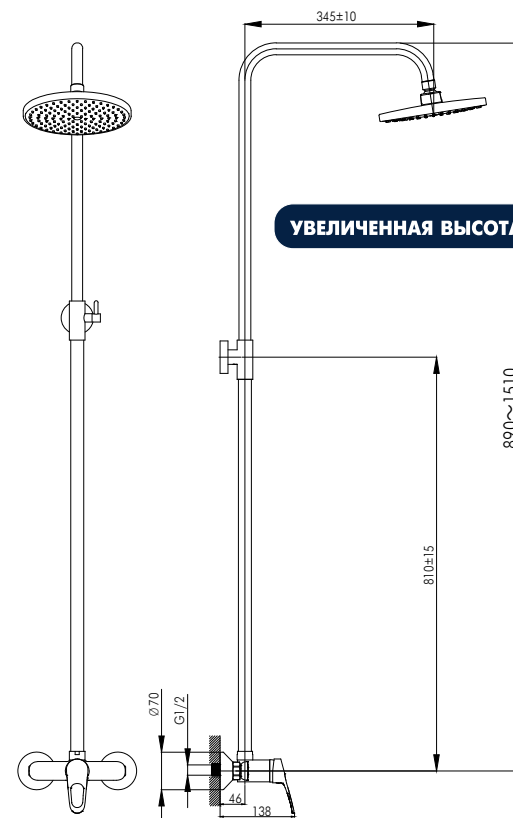

Смеситель для душа с регулируемой высотой штанги и верхней душевой лейкой «Тропический дождь»

В комплекте

- Керамический картридж 35 мм
- Верхняя поворотная душевая лейка «Тропический дождь» Ø200 мм с функцией легкой очистки
- Присоединительная группа (эксцентрики с отражателями) для вертикального крепления
- Металлическая рукоятка

B35-44