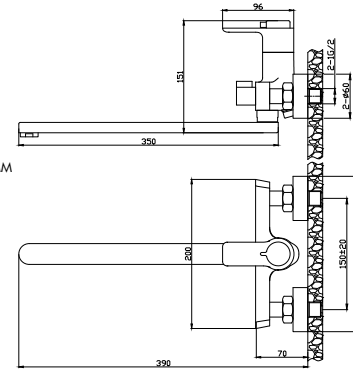

НОВИНКА

RS50-32

АКСЕССУАРИ В КОМПЛЕКТЕ

Смеситель термостатический для душа

В комплекте

- Термостатический картридж с функцией регулировки потока воды 35 мм
- Аксессуары в комплекте (шланг 1,5 м, настенное крепление, 3-функциональная лейка 80x265 мм с функцией легкой очистки)
- Присоединительная группа (эксцентрики с отражателями) для настенного крепления
- Металлическая рукоятка