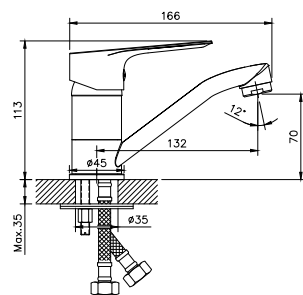

НОВИНКА

RS27-21

Смеситель для умывальника с поворотным изливом

В комплекте

- Пластиковый аэратор с функцией легкой очистки
- Керамический картридж 35 мм
- Гибкая подводка 40 см – 2 шт.
- Присоединительная группа для горизонтального крепления
- Металлическая рукоятка