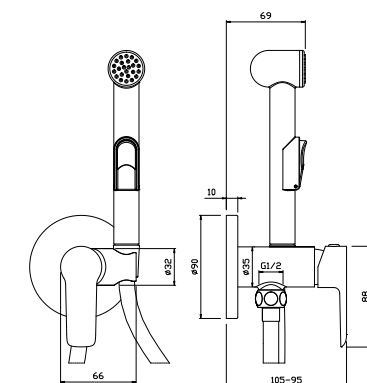

Смеситель с гигиеническим душем встраиваемый

В комплекте

- Керамический картридж 25 мм
- Аксессуары в комплекте (шланг 1,2 м, лейка для биде с нажимным механизмом, с функцией легкой очистки)
- Металлическая рукоятка