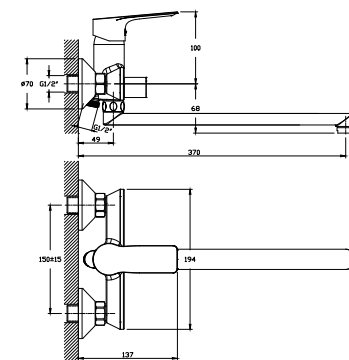

RS27-33

АКСЕССУАРИ
В КОМПЛЕКТЕ

Смеситель с гигиеническим душем настенный

В комплекте

- Керамический картридж 35 мм
- Аксессуары в комплекте (шланг 1,2 м, лейка для биде с нажимным механизмом, с функцией легкой очистки)
- Присоединительная группа (эксцентрики с отражателями) для настенного крепления
- Металлическая рукоятка