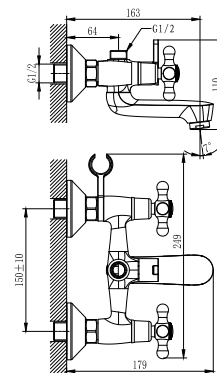

Смеситель для умывальника
с поворотным изливом

В комплекте

- Пластиковый аэратор с функцией легкой очистки
- Керамические вентиляные головки
- Гибкая подводка 30 см – 2 шт.
- Присоединительная группа для горизонтального крепления
- Металлические рукоятки

H02-62

Смеситель для кухни
с поворотным изливом

В комплекте

- Пластиковый аэратор с функцией легкой очистки
- Керамические вентиляные головки
- Гибкая подводка 30 см – 2 шт.
- Присоединительная группа для горизонтального крепления
- Металлические рукоятки

H02-71

Смеситель для кухни
с поворотным изливом

В комплекте

- Пластиковый аэратор с функцией легкой очистки
- Керамические вентиляные головки
- Гибкая подводка 30 см – 2 шт.
- Присоединительная группа для горизонтального крепления
- Металлические рукоятки

H02-72

Смеситель для кухни
с поворотным изливом

В комплекте

- Пластиковый аэратор с функцией легкой очистки
- Вентильные головки с резиновыми прокладками
- Гибкая подводка 30 см – 2 шт.
- Присоединительная группа для горизонтального крепления
- Металлические рукоятки

H02-72R

Смеситель для кухни/умывальника
с поворотным изливом

В комплекте

- Пластиковый аэратор с функцией легкой очистки
- Керамические вентиляные головки (угол поворота – 90°)
- Присоединительная группа для настольного крепления
- Металлические рукоятки

НОВИНКА

H02-73

Смеситель для кухни/умывальника
с поворотным изливом

В комплекте

- Пластиковый аэратор с функцией легкой очистки
- Керамические вентиляные головки (угол поворота – 90°)
- Присоединительная группа для настольного крепления
- Металлические рукоятки

НОВИНКА

H02-74

Смеситель для ванны
с фиксированным изливом

В комплекте