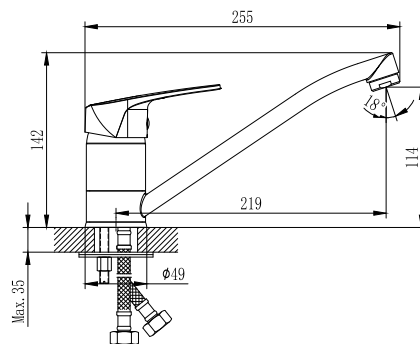

Смеситель для кухни
с поворотным изливом

В комплекте

- Пластиковый аэратор с функцией легкой очистки
- Керамический картридж 40 мм
- Гибкая подводка 35 см – 2 шт.
- Присоединительная группа для настольного крепления
- Металлическая рукоятка

D40-21