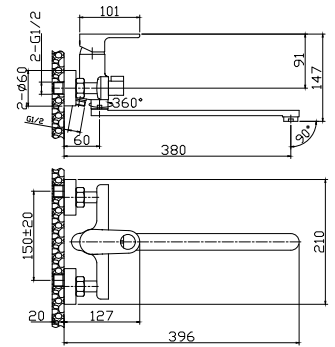

RS33-32

АКСЕССУАРЫ
В КОМПЛЕКТЕ

Смеситель для умывальника

монолитный

В комплекте

- Пластиковый аэратор с функцией легкой очистки
- Керамический картридж 35 мм
- Гибкая подводка 40 см – 2 шт.
- Присоединительная группа (гайка) для горизонтального крепления
- Металлическая рукоятка