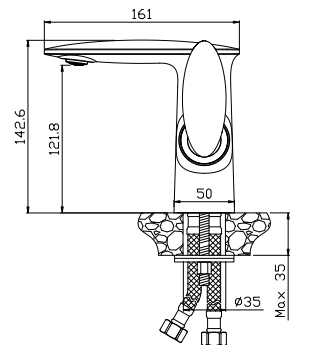

Смеситель для умывальника МОНОЛИТНЫЙ

В комплекте

- Пластиковый аэратор с функцией легкой очистки
- Керамический картридж 35 мм
- Гибкая подводка 35 см – 2 шт.
- Присоединительная группа для горизонтального крепления
- Донный клапан Click/Clack в комплекте
- Металлическая рукоятка

RS30-11B

ЦВЕТ: ЧЁРНЫЙ-ХРОМ