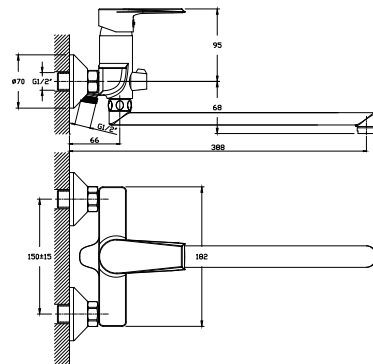

Смеситель для ванны

с монолитным изливом

В комплекте

- Пластиковый аэратор с функцией легкой очистки
- Керамический картридж 35 мм
- Вытяжной переключатель
- Аксессуары в комплекте (шланг 1,5 м, настенное крепление, 5-функциональная лейка Ø85 мм с функцией легкой очистки)
- Присоединительная группа (эксцентрики с отражателями) для вертикального крепления
- Металлическая рукоятка

RS28-31

АКСЕССУАРЫ
В КОМПЛЕКТЕ

Смеситель универсальный

с плоским поворотным изливом 350 мм

В комплекте

- Пластиковый аэратор с функцией легкой очистки
- Керамический картридж 35 мм
- Переключатель с керамическими пластинами
- Аксессуары в комплекте (шланг 1,5 м, настенное крепление, 5-функциональная лейка Ø85 мм с функцией легкой очистки)
- Присоединительная группа (эксцентрики с отражателями) для вертикального крепления
- Металлическая рукоятка

RS28-33

АКСЕССУАРЫ
В КОМПЛЕКТЕ

Разработано в России

СЕРИЯ
RS
29

ЕСТЬ НОВИНКИ

Смеситель для умывальника

МОНОЛИТНЫЙ

В комплекте

- Пластиковый аэратор с функцией легкой очистки
- Керамический картридж 35 мм
- Гибкая подводка 35 см – 2 шт.
- Присоединительная группа для горизонтального крепления
- Металлическая рукоятка

RS29-11

Смеситель для умывальника

МОНОЛИТНЫЙ

В комплекте

- Пластиковый аэратор с функцией легкой очистки
- Керамический картридж 35 мм
- Гибкая подводка 35 см – 2 шт.
- Присоединительная группа для настольного крепления
- Металлическая рукоятка

НОВИНКА

RS29-13