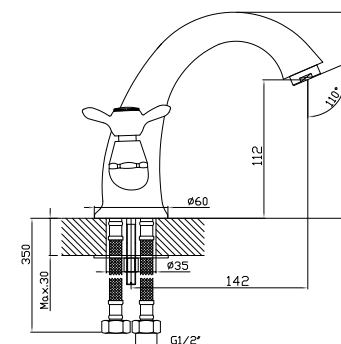

Смеситель для кухни
с поворотным изливом

1. **В комплекте**
2. Пластиковый аэратор с функцией легкой очистки
   - Керамические вентильные головки
   - Гибкая подводка 35 см – 2 шт.
   - Присоединительная группа для горизонтального крепления
   - Металлические рукоятки

Q02-64 АКСЕССУАРЫ В КОМПЛЕКТЕ