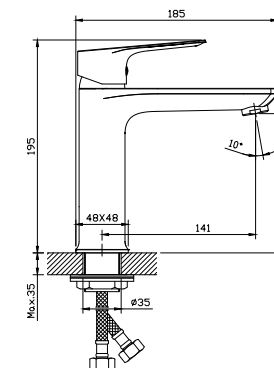

Смеситель для умывальника
МОНОЛИТНЫЙ

В комплекте

- Пластиковый аэратор с функцией легкой очистки
- Керамический картридж 35 мм
- Гибкая подводка 40 см – 2 шт.
- Присоединительная группа для настольного крепления
- Металлическая рукоятка