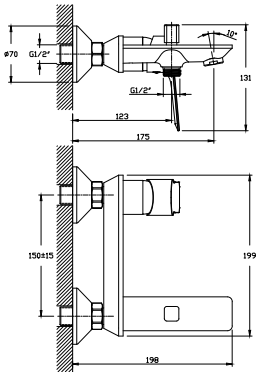

НОВИНКА

RS27-30

АКСЕССУАРИ
В КОМПЛЕКТЕ

Смеситель для ванны с фиксированным изливом

В комплекте

- Пластиковый аэратор с функцией легкой очистки
- Керамический картридж 35 мм
- Вытяжной переключатель
- Аксессуары в комплекте (шланг 1,5 м, настенное крепление, 5-функциональная лейка Ø85 мм с функцией легкой очистки)
- Присоединительная группа (эксцентрики с отражателями) для вертикального крепления
- Металлическая рукоятка