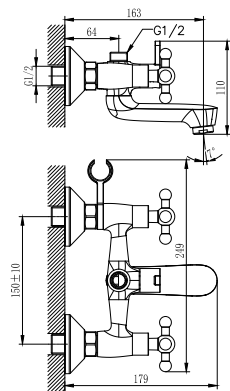

Смеситель универсальный
с круглым поворотным изливом 350 мм

В комплекте

- Пластиковый аэратор с функцией легкой очистки
- Керамические вентильные головки
- Переключатель с керамическими пластинами
- Аксессуары в комплекте (шланг 1,5 м, настенное крепление, 1-функциональная лейка Ø65 мм с функцией легкой очистки)
- Присоединительная группа (эксцентрики с отражателями) для вертикального крепления
- Металлические рукоятки

G02-84

АКСЕССУАРЫ
В КОМПЛЕКТЕ