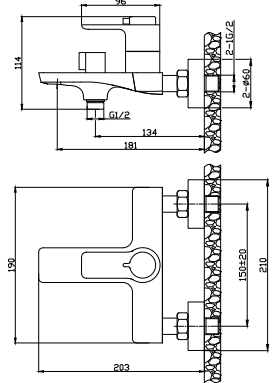

НОВИНКА

RS50-15

АКСЕССУАРИ В КОМПЛЕКТЕ

Смеситель термостатический для ванны

С МОНОЛИТНЫМ ИЗЛИВОМ

В комплекте

- Пластиковый аэратор с функцией легкой очистки
- Термостатический картридж с функцией регулировки потока воды 35 мм
- Переключатель с керамическими пластинами
- Аксессуары в комплекте (шланг 1,5 м, настенное крепление, 3-функциональная лейка 80x265 мм с функцией легкой очистки)
- Присоединительная группа (эксцентрики с отражателями) для настенного крепления
- Металлическая рукоятка