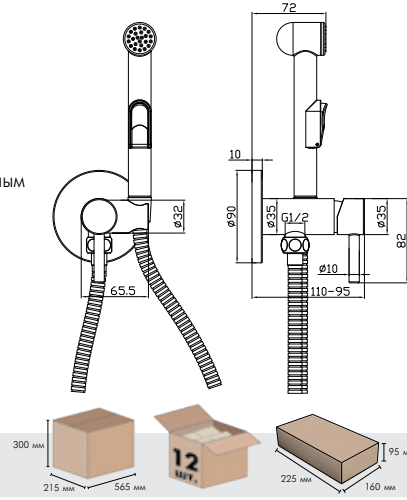

Смеситель с гигиеническим душем

В комплекте

- Ceramic cartridge 25 mm
- Accessories in the kit (hose 1.2 m, bidet nozzle with push mechanism, with easy cleaning function)
- Connecting group (eccentrics with reflectors) for vertical mounting
- Metal handle

X25-52

АКСЕССУАРИ
В КОМПЛЕКТЕ