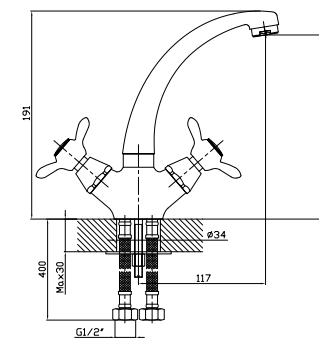

Смеситель для душа
с регулируемой высотой штанги
и верхней душевой лейкой
«Тропический дождь»

1. **В комплекте**
2. Керамические вентильные головки (угол поворота – 90°)
   - Переключатель с керамическими пластинами
   - Верхняя поворотная душевая лейка «Тропический дождь» Ø200 мм
   - 5-функциональная лейка Ø85 мм с функцией легкой очистки
   - Регулируемое по высоте крепление для лейки
   - Душевой шланг 1,5 м
   - Присоединительная группа (эксцентрики с отражателями) для настенного крепления
   - Металлические рукоятки

НОВИНКА
Q02-45 АКСЕССУАРЫ В КОМПЛЕКТЕ

Смеситель для душа

1. **В комплекте**
2. Керамические вентильные головки
   - Аксессуары в комплекте (шланг 1,5 м, настенное крепление, 1-функциональная лейка Ø68 мм с функцией легкой очистки)
   - Присоединительная группа (эксцентрики с отражателями) для вертикального крепления
   - Металлические рукоятки

Q02-41 АКСЕССУАРЫ В КОМПЛЕКТЕ

Кран для холодной воды

1. **В комплекте**
2. Пластиковый аэратор с функцией легкой очистки
   - Керамическая вентильная головка
   - Металлическая рукоятка

Q02-60U АКСЕССУАРЫ В КОМПЛЕКТЕ

Смеситель для ванны и душа
с регулируемой высотой штанги,
фиксированным изливом и верхней
душевой лейкой «Тропический дождь»

1. **В комплекте**
2. Пластиковый аэратор с функцией легкой очистки
   - Керамические вентильные головки (угол поворота – 90°)
   - Переключатель с керамическими пластинами
   - Двухпозиционный картриджный переключатель (угол поворота – 90°)
   - Верхняя поворотная душевая лейка «Тропический дождь» Ø200 мм
   - 5-функциональная лейка Ø85 мм с функцией легкой очистки
   - Регулируемое по высоте крепление для лейки
   - Душевой шланг 1,5 м
   - Регулируемая по высоте полочка для душевых принадлежностей
   - Присоединительная группа (эксцентрики с отражателями) для настенного крепления
   - Металлические рукоятки