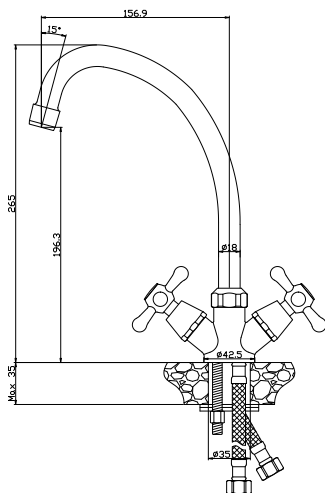

- Пластиковый аэратор с функцией легкой очистки
- Керамические вентильные головки
- Гибкая подводка 35 см – 2 шт.
- Присоединительная группа для горизонтального крепления
- Металлические рукоятки

AC-22P

Дозатор для жидких моющих средств врезной