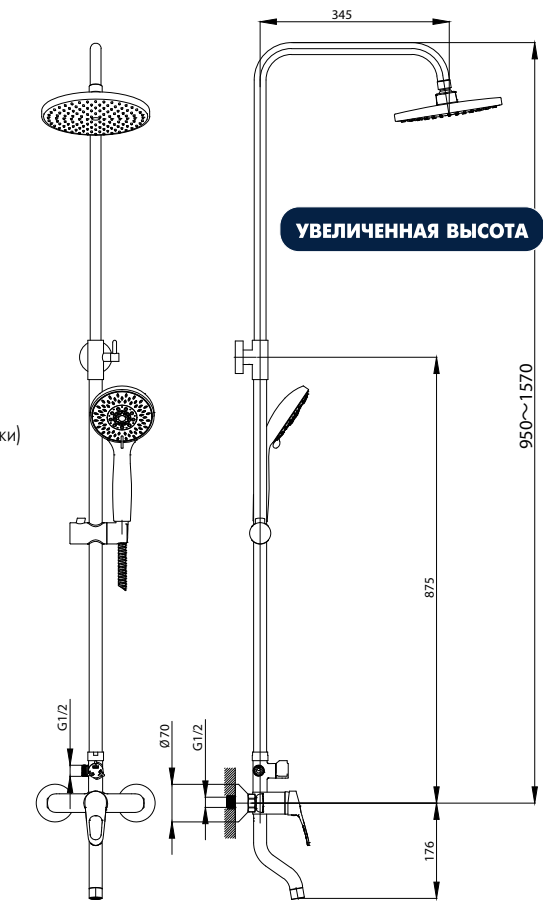

Смеситель для биде

В комплекте

- Пластиковый поворотный аэратор с функцией легкой очистки
- Керамический картридж 35 мм
- Гибкая подводка 30 см – 2 шт.
- Присоединительная группа для горизонтального крепления
- Металлическая рукоятка

B35-51

Смеситель с гигиеническим душем настенный

В комплекте

- Керамический картридж 35 мм
- Лейка гигиенического душа с нажимным механизмом
- Душевой шланг 1,2 м
- Присоединительная группа (эксцентрики с отражателями) для настенного крепления
- Металлическая рукоятка

НОВИНКА

B35-52

АКСЕССУАРИ
В КОМПЛЕКТЕ

Смеситель для душа с регулируемой высотой штанги и верхней душевой лейкой «Тропический дождь»

В комплекте

- Керамический картридж 35 мм
- Верхняя поворотная душевая лейка «Тропический дождь» Ø200 мм с функцией легкой очистки
- Присоединительная группа (эксцентрики с отражателями) для вертикального крепления
- Металлическая рукоятка

B35-44

В комплекте

- Керамический картридж 35 мм
- Переключатель с керамическими пластинами
- Верхняя поворотная душевая лейка «Тропический дождь» Ø200 мм с функцией легкой очистки
- Аксессуары в комплекте (шланг 1,5 м, 3-функциональная лейка Ø96 мм с функцией легкой очистки, регулируемое по высоте крепление для лейки)
- Присоединительная группа (эксцентрики с отражателями) для вертикального крепления
- Металлическая рукоятка

B35-45

АКСЕССУАРИ
В КОМПЛЕКТЕ

Смеситель для ванны и душа с регулируемой высотой штанги, поворотным изливом 70 мм и верхней душевой лейкой «Тропический дождь»

В комплекте