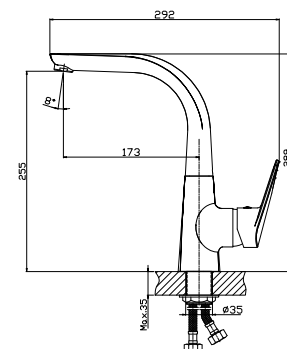

Смеситель для кухни с гибким цветным изливом

1. **В комплекте**
2. Пластиковый аэратор с функцией легкой очистки
   - Керамический картридж 35 мм
   - Гибкая подводка 35 см – 2 шт.
   - Присоединительная группа (гайка) для горизонтального крепления
   - Металлическая рукоятка

Z35-35U-Red

Смеситель для кухни с поворотным изливом

1. **В комплекте**
2. Пластиковый аэратор с функцией легкой очистки
   - Керамический картридж 40 мм
   - Гибкая подводка 40 см – 2 шт.
   - Присоединительная группа (гайка) для горизонтального крепления
   - Металлическая рукоятка

Z40-23U

Смеситель для кухни с гибким цветным изливом

1. **В комплекте**
2. Пластиковый аэратор с функцией легкой очистки
   - Керамический картридж 35 мм
   - Гибкая подводка 35 см – 2 шт.
   - Присоединительная группа (гайка) для горизонтального крепления
   - Металлическая рукоятка

Z35-35U-White

Смеситель для кухни с подключением к фильтру с питьевой водой

1. **В комплекте**
2. Пластиковый аэратор для водопроводной воды с функцией легкой очистки
   - Пластиковый аэратор для питьевой воды с функцией легкой очистки
   - Керамический картридж 40 мм
   - Керамическая вентиляющая головка
   - Гибкая подводка 40 см – 2 шт.
   - Присоединительная группа для горизонтального крепления
   - Переходник для подключения шланга от фильтра с питьевой водой
   - Металлические рукоятки

2 в 1

Смеситель + Кран для питьевой воды
Потоки водопроводной и фильтрованной воды не смешиваются!

Z40-25

Смеситель для кухни с поворотным изливом

1. **В комплекте**
2. Пластиковый аэратор с функцией легкой очистки
   - Керамический картридж 40 мм
   - Гибкая подводка 40 см – 2 шт.
   - Присоединительная группа для горизонтального крепления
   - Металлическая рукоятка

Z40-21

Смеситель для кухни с поворотным изливом