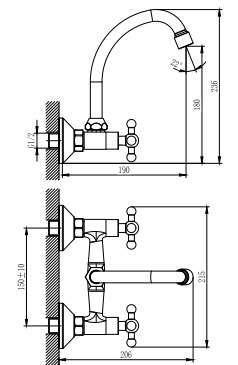

Смеситель для кухни/умывальника
с поворотным изливом

1. **В комплекте**
2. Пластиковый аэратор с функцией легкой очистки
   - Керамические вентильные головки
   - Присоединительная группа (эксцентрики с отражателями) для вертикального крепления
   - Металлические рукоятки

G02-74