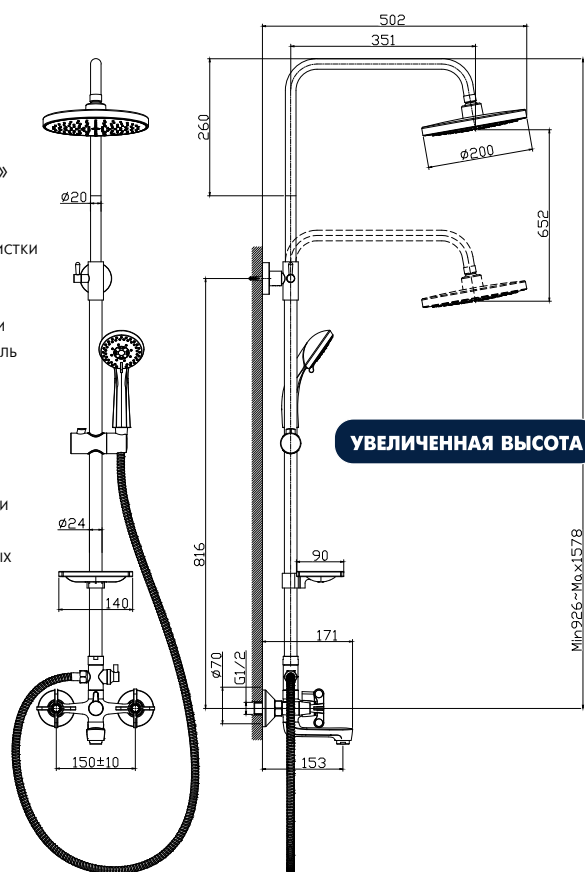

Смеситель для ванны и душа
с регулируемой высотой штанги,
фиксированным изливом и верхней
душевой лейкой «Тропический дождь»

В комплекте

- Пластиковый аэратор с функцией легкой очистки
- Керамические вентильные головки (угол поворота – 90°)
- Переключатель с керамическими пластинами
- Двухпозиционный картриджный переключатель (угол поворота – 90°)
- Верхняя поворотная душевая лейка «Тропический дождь» Ø200 мм
- 5-функциональная лейка Ø85 мм с функцией легкой очистки
- Регулируемое по высоте крепление для лейки
- Душевой шланг 1,5 м
- Регулируемая по высоте полочка для душевых принадлежностей
- Присоединительная группа (эксцентрики с отражателями) для настенного крепления
- Металлические рукоятки

УВЕЛИЧЕННАЯ ВЫСОТА