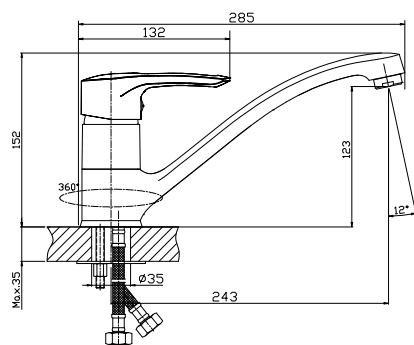

2 в 1

Смеситель + Кран для питьевой воды
Потоки водопроводной и фильтрованной воды не смешиваются!

Z40-25

Смеситель для кухни с поворотным изливом

- В комплекте**
- Пластиковый аэратор с функцией легкой очистки
 - Керамический картридж 40 мм
 - Гибкая подводка 40 см – 2 шт.
 - Присоединительная группа для горизонтального крепления
 - Металлическая рукоятка