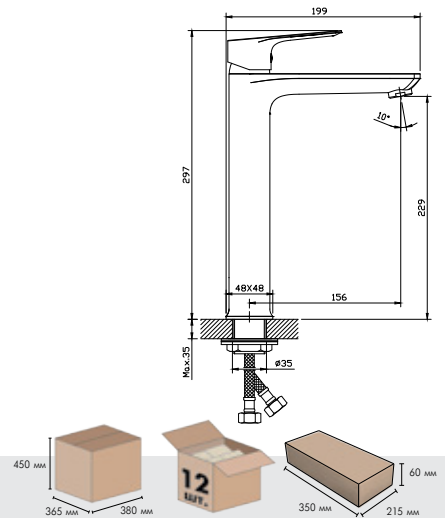

НОВИНКА

RS27-13

Смеситель для умывальника монолитный

В комплекте

- Пластиковый аэратор с функцией легкой очистки
- Керамический картридж 35 мм
- Гибкая подводка 40 см – 2 шт.
- Присоединительная группа для горизонтального крепления
- Металлическая рукоятка