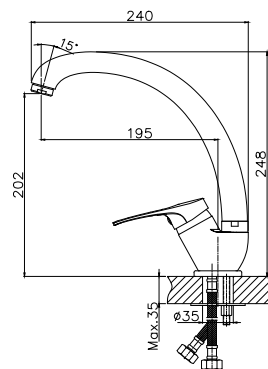

Смеситель для кухни с поворотным изливом

В комплекте

- Пластиковый аэратор с функцией легкой очистки
- Керамический картридж 35 мм
- Гибкая подводка 35 см – 2 шт.
- Присоединительная группа для горизонтального крепления
- Металлическая рукоятка