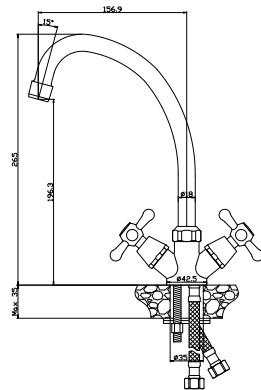

Смеситель для кухни
с поворотным изливом

В комплекте

- Пластиковый аэратор с функцией легкой очистки
- Керамические вентильные головки
- Гибкая подводка 30 см – 2 шт.
- Присоединительная группа для горизонтального крепления
- Металлические рукоятки