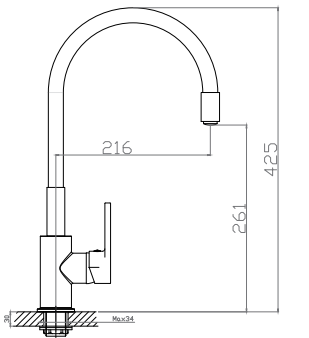

Смеситель для кухни

с подключением к фильтру с питьевой водой

В комплекте

- Комбинированный пластиковый аэратор для питьевой и водопроводной воды
- Ceramicкий картридж 35 мм
- Ceramicкая вентиляющая головка
- Гибкая подводка 35 см – 3 шт.
- Присоединительная группа для горизонтального крепления
- Переходник для подключения шланга от фильтра с питьевой водой
- Металлические рукоятки

Смеситель + Кран для питьевой воды

Потоки водопроводной и фильтрованной воды не смешиваются!

2 в 1

Z35-28

Смеситель для кухни

с подключением к фильтру с питьевой водой

В комплекте

- Комбинированный пластиковый аэратор для питьевой и водопроводной воды
- Ceramicкий картридж 35 мм
- Ceramicкая вентиляющая головка
- Гибкая подводка 35 см – 3 шт.
- Присоединительная группа для горизонтального крепления
- Переходник для подключения шланга от фильтра с питьевой водой
- Металлические рукоятки

Смеситель + Кран для питьевой воды

Потоки водопроводной и фильтрованной воды не смешиваются!

2 в 1

Z35-29

Смеситель для кухни

с подключением к фильтру с питьевой водой

В комплекте

- Пластиковый аэратор для водопроводной воды с функцией легкой очистки
- Пластиковый аэратор для питьевой воды с функцией легкой очистки
- Ceramicкий картридж 35 мм
- Ceramicкая вентиляющая головка
- Гибкая подводка 40 см – 2 шт.
- Присоединительная группа для горизонтального крепления
- Переходник для подключения шланга от фильтра с питьевой водой
- Металлические рукоятки

Смеситель + Кран для питьевой воды

Потоки водопроводной и фильтрованной воды не смешиваются!

2 в 1

Z35-31

Смеситель для кухни

с подключением к фильтру с питьевой водой

В комплекте