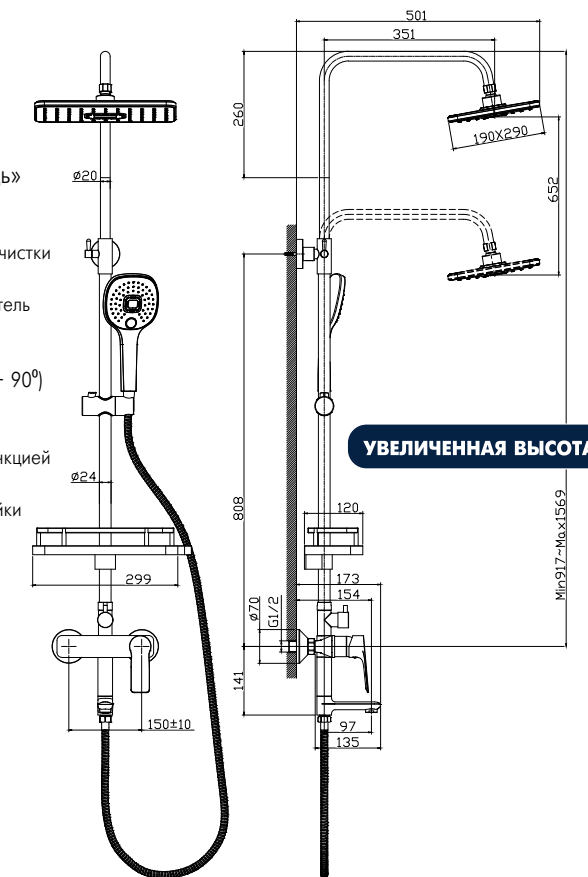

В комплекте

- Пластиковый аэратор с функцией легкой очистки
- Керамический картридж 35 мм
- Двухпозиционный картриджный переключатель (угол поворота – 180°)
- Встроенный в излив переключатель с керамическими пластинами (угол поворота – 90°)
- Верхняя поворотная душевая лейка «Тропический дождь» 190x290 мм
- 3-функциональная лейка 117x253 мм с функцией легкой очистки
- Регулируемое по высоте крепление для лейки
- Душевой шланг 1,5 м
- Регулируемая по высоте полочка для душевых принадлежностей
- Присоединительная группа (эксцентрики с отражателями) для настенного крепления
- Металлическая рукоятка

УВЕЛИЧЕННАЯ ВЫСОТА

НОВИНКА

RS27-46

АКСЕССУАРЫ
В КОМПЛЕКТЕ

RS28-11

Смеситель для умывальника
МОНОЛИТНЫЙ

В комплекте

- Пластиковый аэратор с функцией легкой очистки
- Керамический картридж 35 мм
- Гибкая подводка 40 см – 2 шт.
- Присоединительная группа для горизонтального крепления
- Металлическая рукоятка