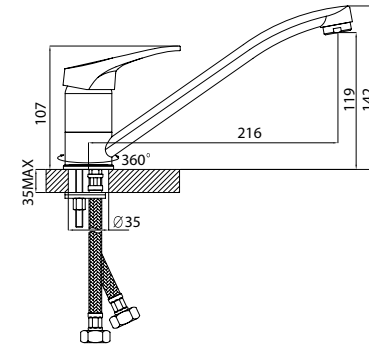

B35-21

B35-21U

Смеситель для кухни
с поворотным изливом

В комплекте

- Пластиковый аэратор с функцией легкой очистки
- Керамический картридж 35 мм
- Гибкая подводка 30 см – 2 шт.
- Универсальная присоединительная группа для горизонтального крепления (возможно крепление гайкой – в комплект не входит)
- Металлическая рукоятка