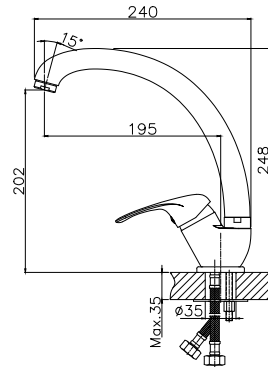

Смеситель для кухни
с поворотным изливом

В комплекте

- Пластиковый аэратор с функцией легкой очистки
- Керамический картридж 35 мм
- Гибкая подводка 35 см – 2 шт.
- Присоединительная группа для горизонтального крепления
- Металлическая рукоятка