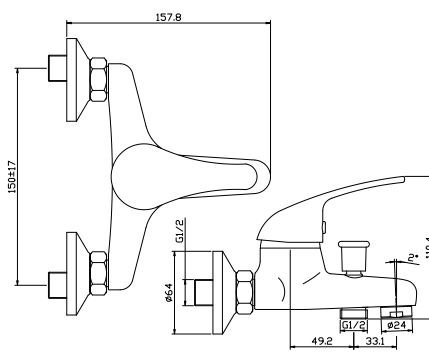

Смеситель для ванны с монолитным изливом

В комплекте

- Пластиковый аэратор с функцией легкой очистки
- Керамический картридж 40 мм
- Вытяжной переключатель
- Аксессуары в комплекте (шланг 1,5 м, настенное крепление, 1-функциональная лейка Ø69 мм с функцией легкой очистки)
- Присоединительная группа (эксцентрики с отражателями) для вертикального крепления
- Металлическая рукоятка