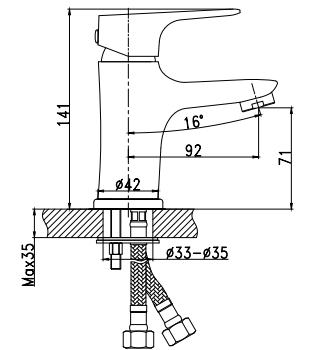

RS30-32

АКСЕССУАРЫ
В КОМПЛЕКТЕ

Смеситель для умывальника

МОНОЛИТНЫЙ

В комплекте

- Пластиковый аэратор с функцией легкой очистки
- Керамический картридж 35 мм
- Гибкая подводка 35 см – 2 шт.
- Присоединительная группа для горизонтального крепления
- Металлическая рукоятка