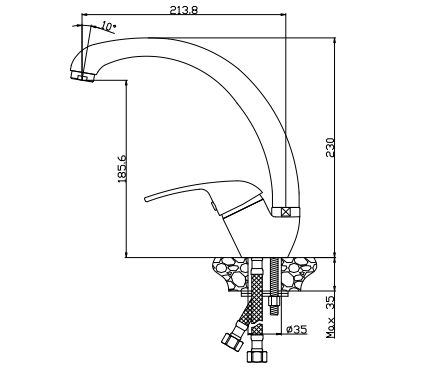

Смеситель для кухни
с поворотным изливом

В комплекте

- Пластиковый аэратор с функцией легкой очистки
- Керамический картридж 40 мм
- Гибкая подводка 30 см – 2 шт.
- Присоединительная группа для горизонтального крепления
- Металлическая рукоятка