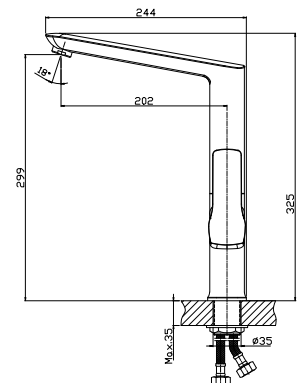

Смеситель для кухни с поворотным изливом

В комплекте

- Пластиковый аэратор с функцией легкой очистки
- Ceramic cartridge 35 mm
- Flexible hose 40 cm - 2 pcs.
- Connecting group (nut) for horizontal mounting
- Metal handle