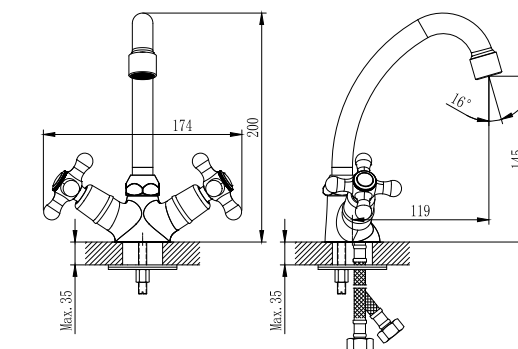

Смеситель для умывальника
МОНОЛИТНЫЙ

В комплекте

- Пластиковый аэратор с функцией легкой очистки
- Вентильные головки с резиновыми прокладками
- Гибкая подводка 30 см – 2 шт.
- Присоединительная группа для горизонтального крепления
- Металлические рукоятки