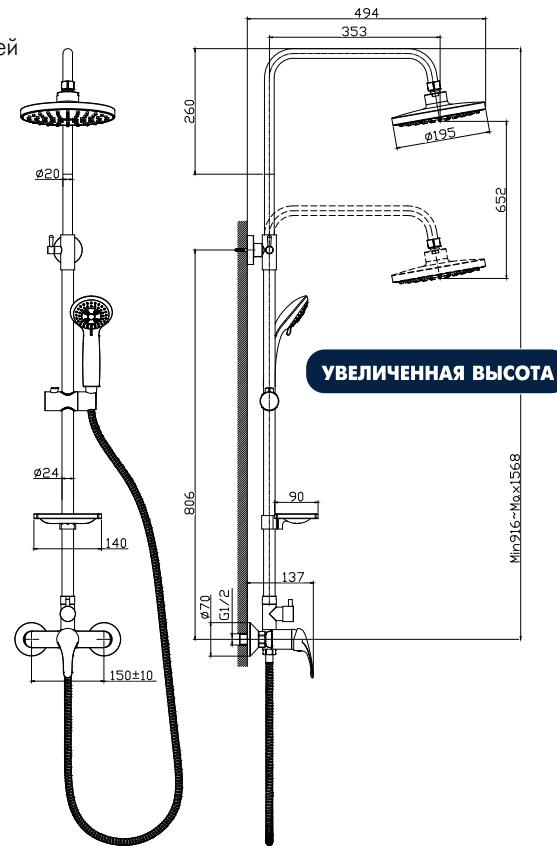

Смеситель для биде

В комплекте

- Пластиковый поворотный аэратор с функцией легкой очистки
- Керамический картридж 35 мм
- Гибкая подводка 30 см – 2 шт.
- Присоединительная группа для горизонтального крепления
- Металлическая рукоятка