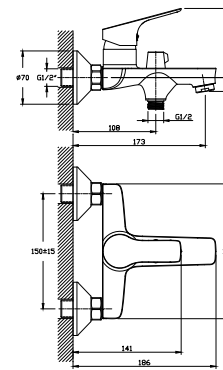

Смеситель для ванны с монолитным изливом

В комплекте

- Пластиковый аэратор с функцией легкой очистки
- Керамический картридж 35 мм
- Переключатель с керамическими пластинами
- Аксессуары в комплекте (шланг 1,5 м, настенное крепление, 5-функциональная лейка Ø85 мм с функцией легкой очистки)
- Присоединительная группа (эксцентрики с отражателями) для вертикального крепления
- Металлическая рукоятка