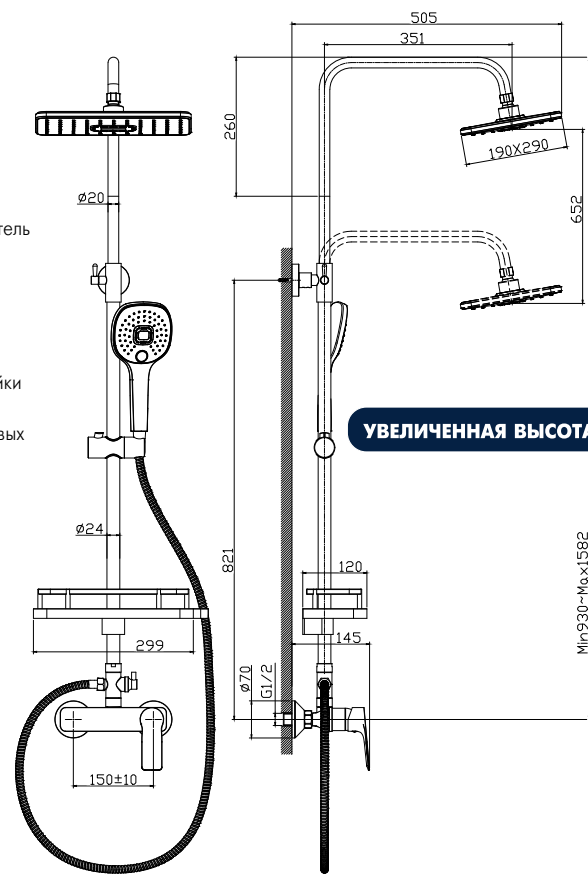

НОВИНКА

RS27-52

АКСЕССУАРИ
В КОМПЛЕКТЕ

Смеситель для душа

с регулируемой высотой штанги и верхней душевой лейкой «Тропический дождь»

В комплекте

- Керамический картридж 35 мм
- Двухпозиционный картриджный переключатель (угол поворота – 90°)
- Верхняя поворотная душевая лейка «Тропический дождь» 190x290 мм
- 3-функциональная лейка 117x253 мм с функцией легкой очистки
- Регулируемое по высоте крепление для лейки
- Душевой шланг 1,5 м
- Регулируемая по высоте полочка для душевых принадлежностей
- Присоединительная группа (эксцентрики с отражателями) для настенного крепления
- Металлическая рукоятка