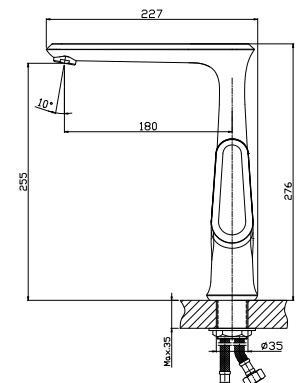

Смеситель для кухни с поворотным изливом

В комплекте

- Пластиковый аэратор с функцией легкой очистки
- Ceramic cartridge 35 mm
- Flexible hose 40 cm - 2 pcs.
- Connecting group (nut) for horizontal mounting
- Metal handle