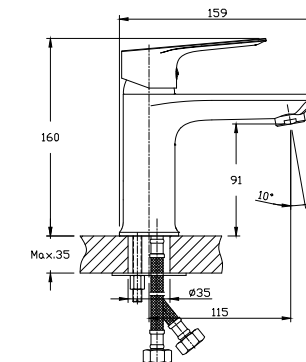

АКСЕССУАРЫ
В КОМПЛЕКТЕ

Q02-80

Разработано в России

СЕРИЯ
RS
27

ЕСТЬ НОВИНКИ

Смеситель для умывальника
МОНОЛИТНЫЙ

В комплекте

- Пластиковый аэратор с функцией легкой очистки
- Керамический картридж 35 мм
- Гибкая подводка 40 см – 2 шт.
- Присоединительная группа для горизонтального крепления
- Металлическая рукоятка