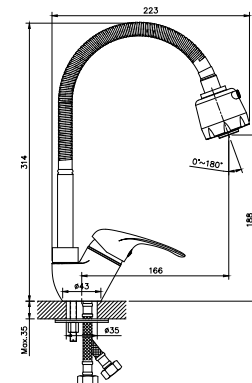

Смеситель для кухни
с гибким изливом

В комплекте

- 2-х функциональный пластиковый аэратор с функцией легкой очистки
- Керамический картридж 35 мм
- Гибкая подводка 35 см – 2 шт.
- Присоединительная группа для настольного крепления
- Металлическая рукоятка