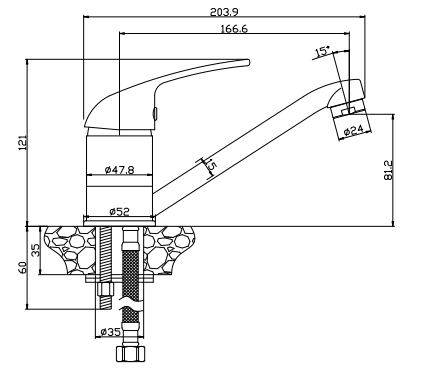

Y35-51

Смеситель для умывальника
с поворотным изливом

В комплекте

- Пластиковый аэратор с функцией легкой очистки
- Керамический картридж 40 мм
- Гибкая подводка 30 см – 2 шт.
- Присоединительная группа для горизонтального крепления
- Металлическая рукоятка