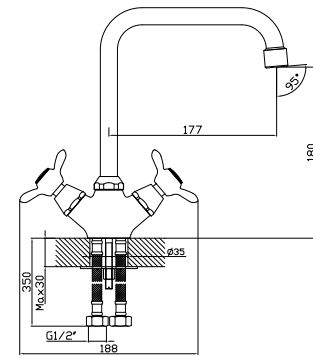

Смеситель для кухни
с поворотным изливом

В комплекте

- Пластиковый аэратор с функцией легкой очистки
- Керамические вентильные головки
- Гибкая подводка 35 см – 2 шт.
- Присоединительная группа для горизонтального крепления
- Металлические рукоятки