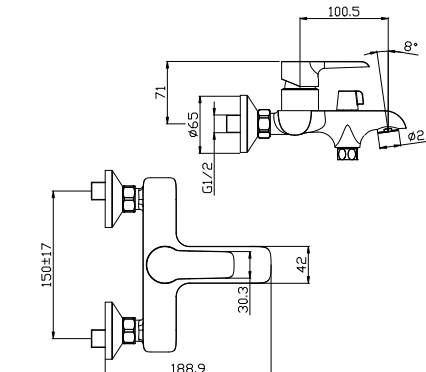

Смеситель для умывальника монолитный

В комплекте

- Пластиковый аэратор с изменяемым углом подачи воды
- Керамический картридж 35 мм
- Гибкая подводка 35 см – 2 шт.
- Присоединительная группа для горизонтального крепления
- Металлическая рукоятка

W35-12

Смеситель для кухни с поворотным изливом

В комплекте

- Пластиковый аэратор с изменяемым углом подачи воды
- Керамический картридж 35 мм
- Гибкая подводка 35 см – 2 шт.
- Присоединительная группа для горизонтального крепления
- Металлическая рукоятка

W35-21

Смеситель для кухни с поворотным изливом

В комплекте

- Пластиковый аэратор с изменяемым углом подачи воды
- Керамический картридж 35 мм
- Гибкая подводка 35 см – 2 шт.
- Присоединительная группа для горизонтального крепления
- Металлическая рукоятка

W35-23

Смеситель для кухни с поворотным изливом

В комплекте

- Пластиковый аэратор с изменяемым углом подачи воды
- Керамический картридж 35 мм
- Гибкая подводка 35 см – 2 шт.
- Присоединительная группа для горизонтального крепления
- Металлическая рукоятка

W35-24

Смеситель для ванны с монолитным изливом

В комплекте

- Пластиковый аэратор с изменяемым углом подачи воды
- Керамический картридж 35 мм
- Переключатель с керамическими пластинами
- Аксессуары в комплекте (шланг 1,5 м, 1-функциональная лейка Ø120 мм с функцией легкой очистки, 3-х позиционный держатель для лейки)
- Присоединительная группа (эксцентрики с отражателями) для вертикального крепления
- Металлическая рукоятка

**АКСЕССУАРЫ
В КОМПЛЕКТЕ**

W35-31

Смеситель для ванны с плоским поворотным изливом 170 мм

В комплекте