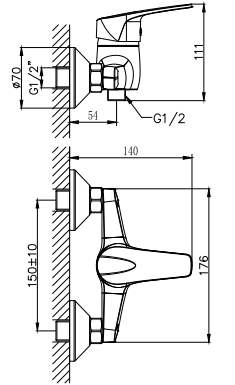

D40-25

Смеситель для душа

В комплекте

- Ceramicкий картридж 40 мм
- Аксессуары в комплекте (шланг 1,5 м, настенное крепление, 1-функциональная лейка Ø70 мм с функцией легкой очистки)
- Присоединительная группа (эксцентрики с отражателями) для вертикального крепления
- Металлическая рукоятка