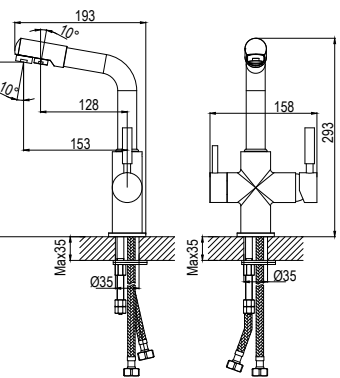

Смеситель для кухни

с подключением к фильтру с питьевой водой

В комплекте

- Пластиковый аэратор для водопроводной воды с функцией легкой очистки
- Пластиковый аэратор для питьевой воды с функцией легкой очистки
- Ceramicкий картридж 35 мм
- Ceramicкая вентиляющая головка
- Гибкая подводка 40 см – 2 шт.
- Присоединительная группа для горизонтального крепления
- Переходник для подключения шланга от фильтра с питьевой водой
- Металлические рукоятки

Смеситель + Кран для питьевой воды

Потоки водопроводной и фильтрованной воды не смешиваются!

2 в 1

Z35-32