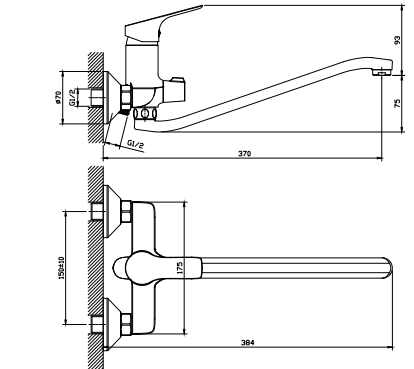

НОВИНКА

RS29-34

АКСЕССУАРЫ В КОМПЛЕКТЕ