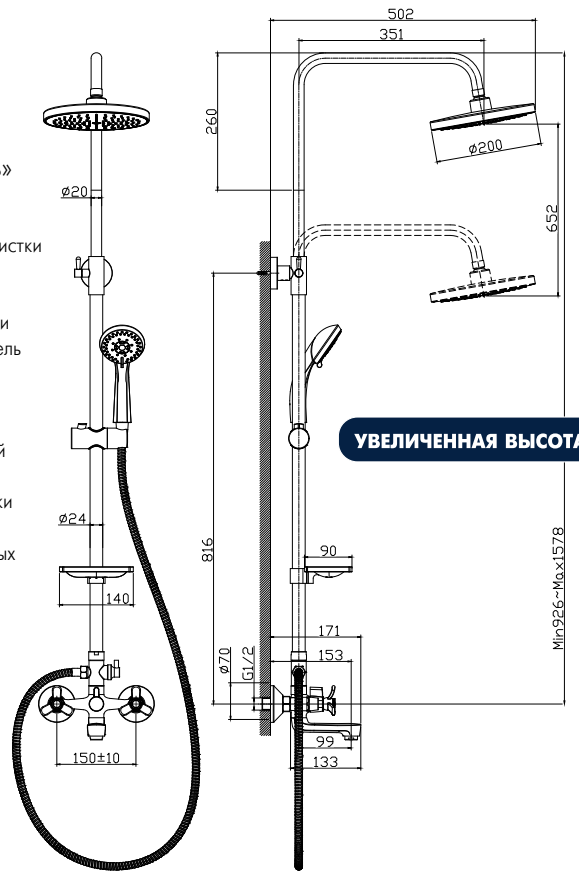

Смеситель для ванны и душа
с регулируемой высотой штанги,
фиксированным изливом и верхней
душевой лейкой «Тропический дождь»

1. **В комплекте**
2. Пластиковый аэратор с функцией легкой очистки
   - Керамические вентильные головки (угол поворота – 90°)
   - Переключатель с керамическими пластинами
   - Двухпозиционный картриджный переключатель (угол поворота – 90°)
   - Верхняя поворотная душевая лейка «Тропический дождь» Ø200 мм
   - 5-функциональная лейка Ø85 мм с функцией легкой очистки
   - Регулируемое по высоте крепление для лейки
   - Душевой шланг 1,5 м
   - Регулируемая по высоте полочка для душевых принадлежностей
   - Присоединительная группа (эксцентрики с отражателями) для настенного крепления
   - Металлические рукоятки