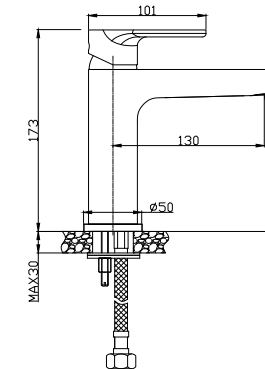

АКСЕССУАРЫ
В КОМПЛЕКТЕ

RS32-32

Смеситель для умывальника МОНОЛИТНЫЙ

В комплекте

- Пластиковый аэратор с функцией легкой очистки
- Керамический картридж 35 мм
- Гибкая подводка 40 см – 2 шт.
- Присоединительная группа для горизонтального крепления
- Металлическая рукоятка