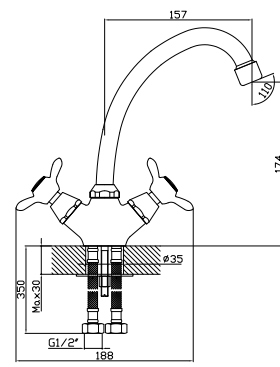

Q02-64 АКСЕССУАРЫ В КОМПЛЕКТЕ

Смеситель для кухни
с поворотным изливом

В комплекте

- Пластиковый аэратор с функцией легкой очистки
- Керамические вентильные головки
- Гибкая подводка 35 см – 2 шт.
- Присоединительная группа для горизонтального крепления
- Металлические рукоятки