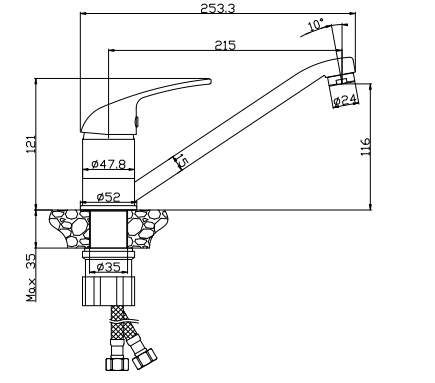

Смеситель универсальный
с S-образным поворотным изливом 300 мм

В комплекте

- Пластиковый аэратор с функцией легкой очистки
- Керамический картридж 35 мм
- Вытяжной переключатель
- Аксессуары в комплекте (шланг 1,5 м, настенное крепление, 1-функциональная лейка Ø69 мм с функцией легкой очистки)
- Присоединительная группа (эксцентрики с отражателями) для вертикального крепления
- Металлическая рукоятка

Y35-35

Смеситель для кухни
с поворотным изливом

В комплекте

- Пластиковый аэратор с функцией легкой очистки
- Керамический картридж 40 мм
- Гибкая подводка 30 см – 2 шт.
- Присоединительная группа для горизонтального крепления
- Металлическая рукоятка

Y40-21

Смеситель для душа

В комплекте

- Керамический картридж 35 мм
- Аксессуары в комплекте (шланг 1,5 м, настенное крепление, 1-функциональная лейка Ø69 мм с функцией легкой очистки)
- Присоединительная группа (эксцентрики с отражателями) для вертикального крепления
- Металлическая рукоятка

Y35-41

Смеситель для кухни
с поворотным изливом

В комплекте

- Пластиковый аэратор с функцией легкой очистки
- Керамический картридж 40 мм
- Гибкая подводка 30 см – 2 шт.
- Присоединительная группа (гайка) для горизонтального крепления
- Металлическая рукоятка

Y40-21U

Смеситель для биде

В комплекте

- Пластиковый аэратор с функцией легкой очистки
- Керамический картридж 35 мм
- Гибкая подводка 30 см – 2 шт.
- Присоединительная группа для горизонтального крепления
- Металлическая рукоятка

Y35-51

Смеситель для умывальника
с поворотным изливом

В комплекте

- Пластиковый аэратор с функцией легкой очистки
- Керамический картридж 40 мм
- Гибкая подводка 30 см – 2 шт.
- Присоединительная группа для горизонтального крепления
- Металлическая рукоятка

Y40-22

Смеситель для умывальника
монолитный