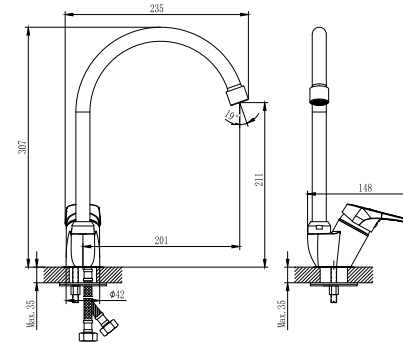

Смеситель для кухни
с поворотным изливом

В комплекте

- Пластиковый аэратор с функцией легкой очистки
- Керамический картридж 35 мм
- Гибкая подводка 30 см – 2 шт.
- Присоединительная группа для горизонтального крепления
- Металлическая рукоятка