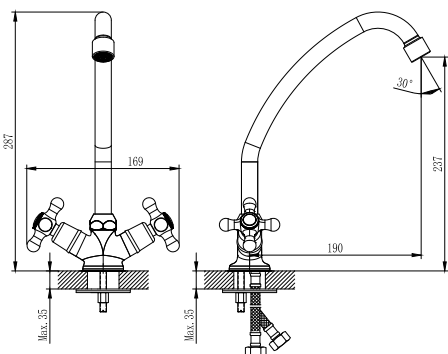

Смеситель для кухни
с поворотным изливом

В комплекте

- Пластиковый аэратор с функцией легкой очистки
- Керамические вентиляные головки
- Гибкая подводка 30 см – 2 шт.
- Присоединительная группа для горизонтального крепления
- Металлические рукоятки