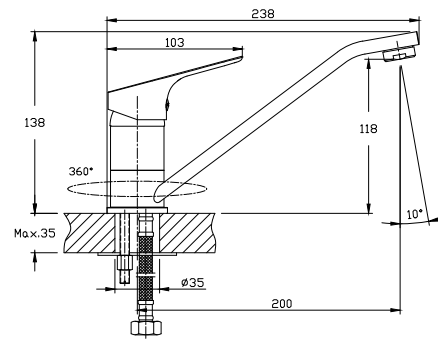

Смеситель для кухни с поворотным изливом

В комплекте

- Пластиковый аэратор с функцией легкой очистки
- Керамический картридж 35 мм
- Гибкая подводка 35 см – 2 шт.
- Присоединительная группа для горизонтального крепления
- Металлическая рукоятка

RS29-21

Смеситель с гигиеническим душем настенный

В комплекте

- Керамический картридж 35 мм
- Аксессуары в комплекте (шланг 1,2 м, лейка для биде с нажимным механизмом, с функцией легкой очистки)
- Присоединительная группа (эксцентрики с отражателями) для настенного крепления
- Металлическая рукоятка

НОВИНКА

RS29-52

АКСЕССУАРЫ В КОМПЛЕКТЕ

Смеситель для умывальника с поворотным изливом

В комплекте

- Пластиковый аэратор с функцией легкой очистки
- Керамический картридж 35 мм
- Гибкая подводка 35 см – 2 шт.
- Присоединительная группа для горизонтального крепления
- Металлическая рукоятка

RS29-22

Смеситель универсальный с S-образным поворотным изливом 350 мм

В комплекте

- Пластиковый аэратор с функцией легкой очистки
- Керамический картридж 35 мм
- Переключатель с керамическими пластинами
- Аксессуары в комплекте (шланг 1,5 м, настенное крепление, 5-функциональная лейка Ø85 мм с функцией легкой очистки)
- Присоединительная группа (эксцентрики с отражателями) для настенного крепления
- Металлическая рукоятка

НОВИНКА

RS29-34

АКСЕССУАРЫ В КОМПЛЕКТЕ

Смеситель для ванны с монолитным изливом

В комплекте

- Пластиковый аэратор с функцией легкой очистки
- Керамический картридж 35 мм
- Переключатель с керамическими пластинами
- Аксессуары в комплекте (шланг 1,5 м, настенное крепление, 5-функциональная лейка Ø85 мм с функцией легкой очистки)
- Присоединительная группа (эксцентрики с отражателями) для вертикального крепления
- Металлическая рукоятка

RS29-31

АКСЕССУАРЫ В КОМПЛЕКТЕ