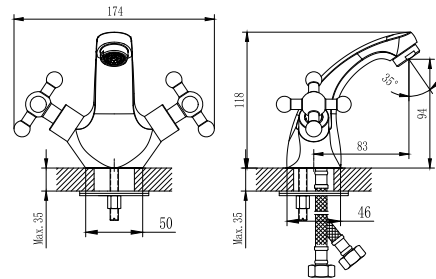

Смеситель для умывальника
монолитный

- В комплекте**
- Пластиковый аэратор с функцией легкой очистки
 - Керамические вентильные головки
 - Гибкая подводка 30 см – 2 шт.
 - Присоединительная группа для горизонтального крепления
 - Металлические рукоятки