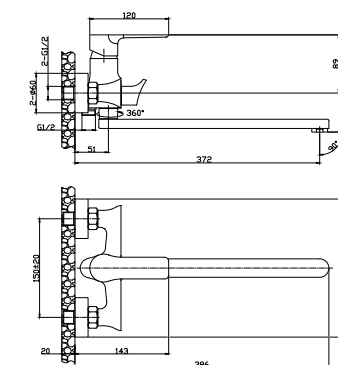

Смеситель универсальный
с плоским поворотным изливом 350 мм

В комплекте

- Пластиковый аэратор с функцией легкой очистки
- Керамический картридж 35 мм
- Переключатель с керамическими пластинами
- Аксессуары в комплекте (шланг 1,5 м, 3-функциональная лейка Ø100 мм с функцией легкой очистки, 2-х позиционный держатель для лейки)
- Присоединительная группа (эксцентрики с отражателями) для вертикального крепления
- Металлическая рукоятка

RS34-32

АКСЕССУАРИ
В КОМПЛЕКТЕ

ЦВЕТ: ПЕРЛАМУТР-ХРОМ

Разработано в России

СЕРИЯ
RS
35

Смеситель для умывальника
МОНОЛИТНЫЙ

В комплекте

- Пластиковый аэратор с функцией легкой очистки
- Керамический картридж 35 мм
- Гибкая подводка 40 см – 2 шт.
- Присоединительная группа (гайка) для горизонтального крепления
- Металлическая рукоятка

RS35-11PC

Смеситель универсальный

с плоским поворотным изливом 350 мм

В комплекте

- Пластиковый аэратор с функцией легкой очистки
- Керамический картридж 35 мм
- Переключатель с керамическими пластинами
- Аксессуары в комплекте (шланг 1,5 м, 3-функциональная лейка Ø85 мм с функцией легкой очистки, 2-х позиционный держатель для лейки)
- Присоединительная группа (эксцентрики с отражателями) для вертикального крепления
- Металлическая рукоятка

RS35-32PC

АКСЕССУАРИ
В КОМПЛЕКТЕ