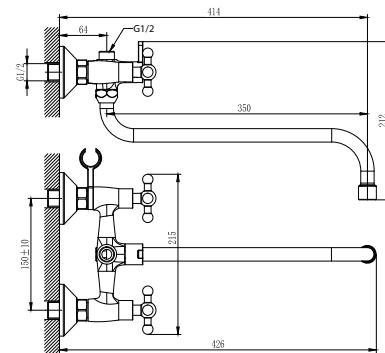

Смеситель для ванны
с фиксированным изливом

В комплекте

- Пластиковый аэратор с функцией легкой очистки
- Керамические вентильные головки
- Переключатель с керамическими пластинами
- Аксессуары в комплекте (шланг 1,5 м, настенное крепление, 1-функциональная лейка Ø65 мм с функцией легкой очистки)
- Присоединительная группа (эксцентрики с отражателями) для вертикального крепления
- Металлические рукоятки

G02-83

АКСЕССУАРЫ
В КОМПЛЕКТЕ

Смеситель универсальный
с круглым поворотным изливом 350 мм

В комплекте

- Пластиковый аэратор с функцией легкой очистки
- Керамические вентильные головки
- Переключатель с керамическими пластинами
- Аксессуары в комплекте (шланг 1,5 м, настенное крепление, 1-функциональная лейка Ø65 мм с функцией легкой очистки)
- Присоединительная группа (эксцентрики с отражателями) для вертикального крепления
- Металлические рукоятки

G02-84

АКСЕССУАРЫ
В КОМПЛЕКТЕ

Разработано в России

СЕРИЯ

Н

ЕСТЬ НОВИНКИ

Смеситель для умывальника
МОНОЛИТНЫЙ

В комплекте

- Пластиковый аэратор с функцией легкой очистки
- Керамические вентильные головки
- Гибкая подводка 30 см – 2 шт.
- Присоединительная группа для горизонтального крепления
- Металлические рукоятки

H02-61

Смеситель для умывальника
МОНОЛИТНЫЙ

В комплекте

- Пластиковый аэратор с функцией легкой очистки
- Вентильные головки с резиновыми прокладками
- Гибкая подводка 30 см – 2 шт.
- Присоединительная группа для горизонтального крепления
- Металлические рукоятки

H02-61R