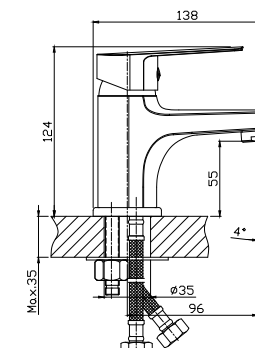

Смеситель термостатический с гигиеническим душем
настенный

В комплекте

- Термостатический картридж с функцией регулировки потока воды 35 мм
- Аксессуары в комплекте (шланг 1,2 м, лейка для биде с регулятором напора воды)
- Присоединительная группа (эксцентрики с отражателями) для настенного крепления
- Металлическая рукоятка

Распыление

НОВИНКА

RS50-52

АКСЕССУАРЫ
В КОМПЛЕКТЕ

Разработано в России

СЕРИЯ

S

ЕСТЬ НОВИНКИ

Смеситель для умывальника
МОНОЛИТНЫЙ

В комплекте

- Пластиковый аэратор с функцией легкой очистки
- Керамические вентильные головки
- Гибкая подводка 40 см – 2 шт.
- Присоединительная группа для горизонтального крепления
- Металлические рукоятки

S35-11

Смеситель для умывальника и биде
МОНОЛИТНЫЙ

В комплекте

- Пластиковый аэратор с функцией легкой очистки
- Керамический картридж 35 мм
- Аксессуары в комплекте (шланг 1,5 м, лейка для биде с нажимным механизмом, с функцией легкой очистки, настенное крепление для лейки)
- Гибкая подводка 40 см – 2 шт.
- Присоединительная группа для горизонтального крепления
- Металлическая рукоятка

Распыление

S35-15

АКСЕССУАРЫ
В КОМПЛЕКТЕ