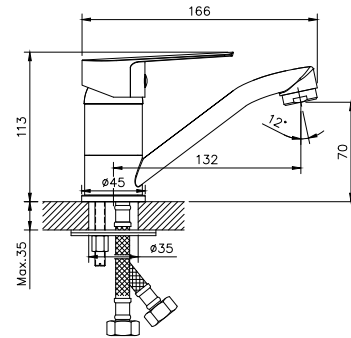

Смеситель для умывальника с поворотным изливом

В комплекте

- Пластиковый аэратор с функцией легкой очистки
- Керамический картридж 35 мм
- Гибкая подводка 40 см – 2 шт.
- Присоединительная группа для настольного крепления
- Металлическая рукоятка