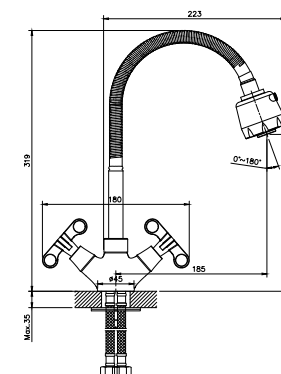

Разработано в России

СЕРИЯ
**RS
42**

ЕСТЬ НОВИНКИ

RS42-62

Смеситель для умывальника

с поворотным изливом

В комплекте

- Пластиковый аэратор с функцией легкой очистки
- Керамические вентильные головки
- Гибкая подводка 35 см – 2 шт.
- Присоединительная группа для горизонтального крепления
- Металлические рукоятки

RS42-72

Смеситель для кухни

с поворотным изливом

В комплекте

- Пластиковый аэратор с функцией легкой очистки
- Керамические вентильные головки
- Гибкая подводка 35 см – 2 шт.
- Присоединительная группа для горизонтального крепления
- Металлические рукоятки

НОВИНКА

RS42-75

Смеситель для кухни

с гибким изливом

В комплекте

- 2-х функциональный пластиковый аэратор с функцией легкой очистки
- Керамические вентильные головки (угол поворота – 90°)
- Гибкая подводка 40 см – 2 шт.
- Присоединительная группа для настольного крепления
- Металлические рукоятки

RS42-80

Смеситель универсальный

с плоским поворотным изливом 350 мм

В комплекте

- Пластиковый аэратор с функцией легкой очистки
- Керамические вентильные головки
- Переключатель с керамическими пластинами
- Аксессуары в комплекте (шланг 1,5 м, настенное крепление, 1-функциональная лейка Ø68 мм с функцией легкой очистки)
- Присоединительная группа (эксцентрики с отражателями) для вертикального крепления
- Металлические рукоятки

Смеситель для ванны и душа
с регулируемой высотой штанги,
фиксированным изливом и верхней
душевой лейкой «Тропический дождь»

В комплекте