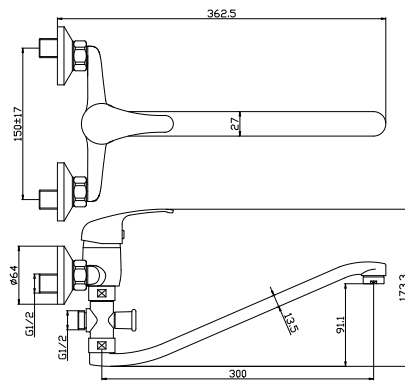

Смеситель универсальный
с S-образным поворотным изливом 300 мм

В комплекте

- Пластиковый аэратор с функцией легкой очистки
- Керамический картридж 35 мм
- Вытяжной переключатель
- Аксессуары в комплекте (шланг 1,5 м, настенное крепление, 1-функциональная лейка Ø69 мм с функцией легкой очистки)
- Присоединительная группа (эксцентрики с отражателями) для вертикального крепления
- Металлическая рукоятка