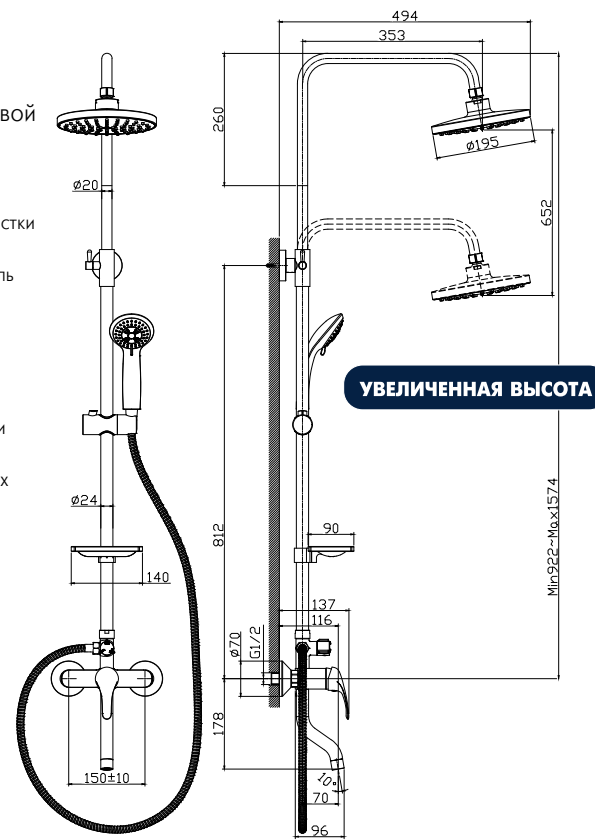

В комплекте

- Пластиковый аэратор с функцией легкой очистки
- Керамический картридж 35 мм
- Трехпозиционный картриджный переключатель (угол поворота – 360°)
- Верхняя поворотная душевая лейка «Тропический дождь» Ø195 мм
- 3-функциональная лейка Ø87 мм с функцией легкой очистки
- Регулируемое по высоте крепление для лейки
- Душевой шланг 1,5 м
- Регулируемая по высоте полочка для душевых принадлежностей
- Присоединительная группа (эксцентрики с отражателями) для настенного крепления
- Металлическая рукоятка