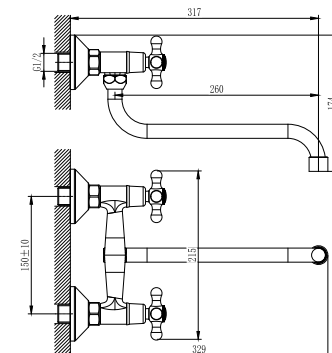

НОВИНКА

H02-74

Смеситель для ванны
с фиксированным изливом

В комплекте

- Пластиковый аэратор с функцией легкой очистки
- Керамические вентиляные головки (угол поворота – 90°)
- Переключатель с керамическими пластинами
- Аксессуары в комплекте (шланг 1,5 м, настенное крепление, 1-функциональная лейка Ø65 мм с функцией легкой очистки)
- Присоединительная группа (эксцентрики с отражателями) для настенного крепления
- Металлические рукоятки