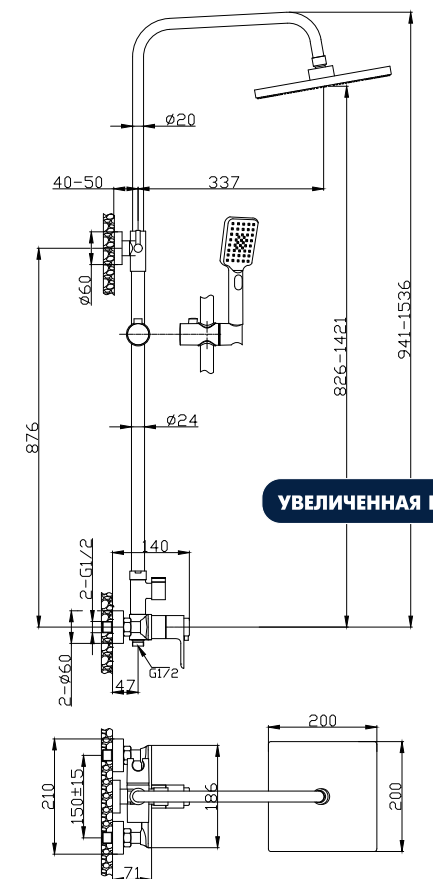

В комплекте

- Термостатический картридж с функцией регулировки потока воды 35 мм
- Двухпозиционный картриджный переключатель (угол поворота – 120°)
- Верхняя поворотная душевая лейка «Тропический дождь» 200x200 мм
- 3-функциональная лейка 80x265 мм с функцией легкой очистки
- Регулируемое по высоте крепление для лейки
- Душевой шланг 1,5 м
- Регулируемая по высоте полочка для душевых принадлежностей
- Присоединительная группа (эксцентрики с отражателями) для настенного крепления
- Металлическая рукоятка

УВЕЛИЧЕННАЯ ВЫСОТА

НОВИНКА

RS50-45

АКСЕССУАРИ В КОМПЛЕКТЕ