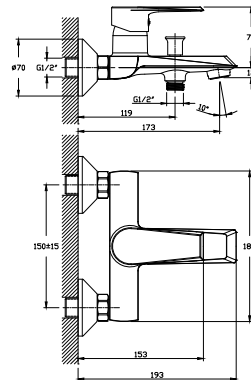

Смеситель универсальный

с плоским поворотным изливом 350 мм

В комплекте

- Пластиковый аэратор с функцией легкой очистки
- Керамический картридж 35 мм
- Переключатель с керамическими пластинами
- Аксессуары в комплекте (шланг 1,5 м, настенное крепление, 5-функциональная лейка Ø85 мм с функцией легкой очистки)
- Присоединительная группа (эксцентрики с отражателями) для вертикального крепления
- Металлическая рукоятка

RS28-33

АКСЕССУАРЫ
В КОМПЛЕКТЕ