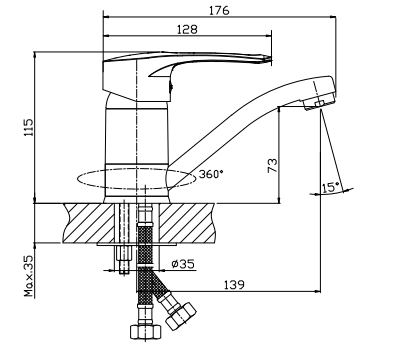

T40-21

Смеситель для умывальника
с поворотным изливом

В комплекте

- Пластиковый аэратор с функцией легкой очистки
- Керамический картридж 40 мм
- Гибкая подводка 40 см – 2 шт.
- Присоединительная группа для горизонтального крепления
- Металлическая рукоятка