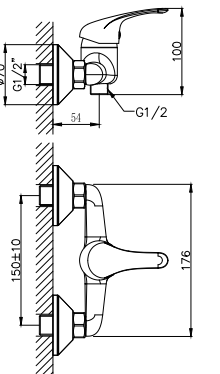

A35-34

АКСЕССУАРИ
В КОМПЛЕКТЕ

Смеситель для душа

В комплекте

- Керамический картридж 35 мм
- Аксессуары в комплекте (шланг 1,5 м, настенное крепление, 1-функциональная лейка Ø65 мм с функцией легкой очистки)
- Присоединительная группа (эксцентрики с отражателями) для вертикального крепления
- Металлическая рукоятка