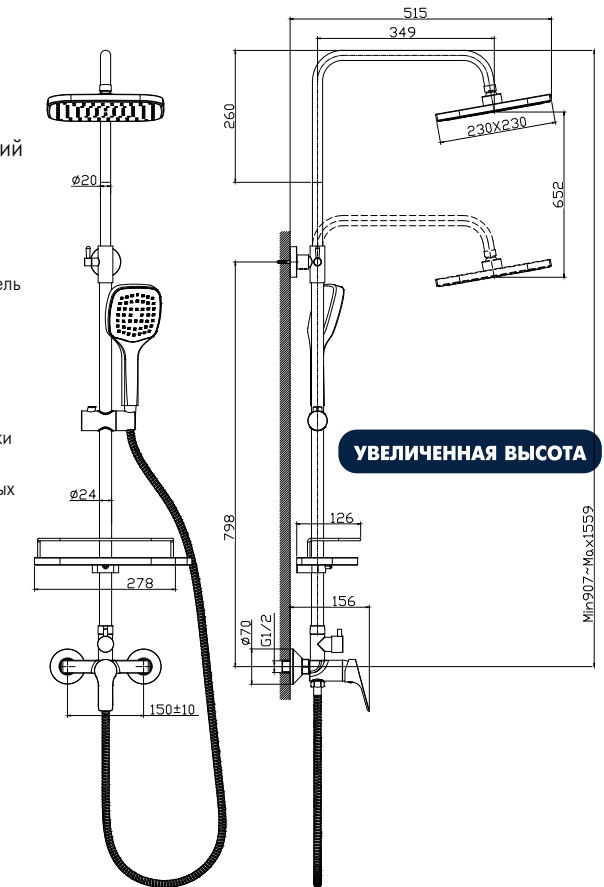

В комплекте

- Керамический картридж 35 мм
- Двухпозиционный картриджный переключатель (угол поворота – 90°)
- Верхняя поворотная душевая лейка «Тропический дождь» 230x230 мм
- 1-функциональная лейка 110x249 мм с функцией легкой очистки
- Регулируемое по высоте крепление для лейки
- Душевой шланг 1,5 м
- Регулируемая по высоте полочка для душевых принадлежностей
- Присоединительная группа (эксцентрики с отражателями) для настенного крепления
- Металлическая рукоятка

УВЕЛИЧЕННАЯ ВЫСОТА