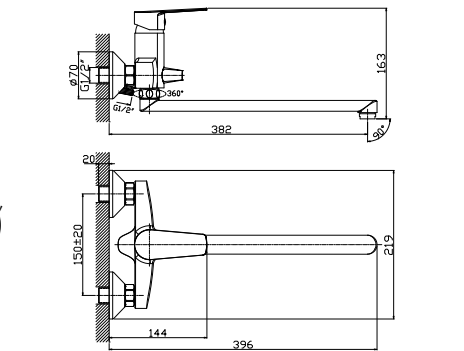

Смеситель для кухни с поворотным изливом

В комплекте

- Пластиковый аэратор с функцией легкой очистки
- Керамические вентиляльные головки
- Гибкая подводка 40 см – 2 шт.
- Присоединительная группа для горизонтального крепления
- Металлические рукоятки

S35-21

Смеситель для умывальника с поворотным изливом

В комплекте

- Пластиковый аэратор с функцией легкой очистки
- Керамический картридж 35 мм
- Гибкая подводка 40 см – 2 шт.
- Присоединительная группа для настольного крепления
- Металлическая рукоятка

S35-22

Смеситель для кухни с поворотным изливом

В комплекте

- Пластиковый аэратор с функцией легкой очистки
- Керамический картридж 35 мм
- Гибкая подводка 40 см – 2 шт.
- Присоединительная группа для горизонтального крепления
- Металлическая рукоятка

S35-23

Смеситель для кухни с поворотным изливом

В комплекте

- Пластиковый аэратор с функцией легкой очистки
- Керамический картридж 35 мм
- Гибкая подводка 40 см – 2 шт.
- Присоединительная группа для горизонтального крепления
- Металлическая рукоятка

S35-24

Смеситель для кухни с гибким изливом

В комплекте

- 2-х функциональный пластиковый аэратор с функцией легкой очистки
- Керамический картридж 35 мм
- Гибкая подводка 40 см – 2 шт.
- Присоединительная группа для горизонтального крепления
- Металлическая рукоятка

S35-26

Смеситель для ванны с монолитным изливом

В комплекте

- Пластиковый аэратор с функцией легкой очистки
- Керамический картридж 35 мм
- Переключатель с керамическими пластинами
- Аксессуары в комплекте (шланг 1,5 м, настенное крепление, 5-функциональная лейка Ø85 мм с функцией легкой очистки)
- Присоединительная группа (эксцентрики с отражателями) для вертикального крепления
- Металлическая рукоятка

АКСЕССУАРИ В КОМПЛЕКТЕ

S35-31