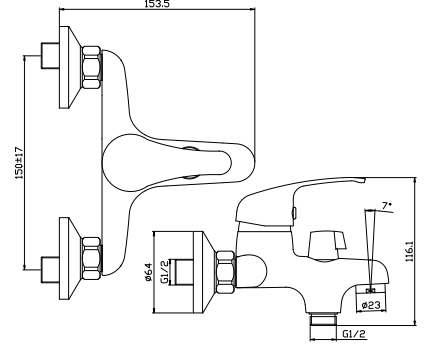

Смеситель для ванны с монолитным изливом

В комплекте

- Пластиковый аэратор с функцией легкой очистки
- Керамический картридж 35 мм
- Переключатель с керамическими пластинами
- Аксессуары в комплекте (шланг 1,5 м, настенное крепление, 1-функциональная лейка Ø69 мм с функцией легкой очистки)
- Присоединительная группа (эксцентрики с отражателями) для вертикального крепления
- Металлическая рукоятка

Y35-30

АКСЕССУАРИ В КОМПЛЕКТЕ