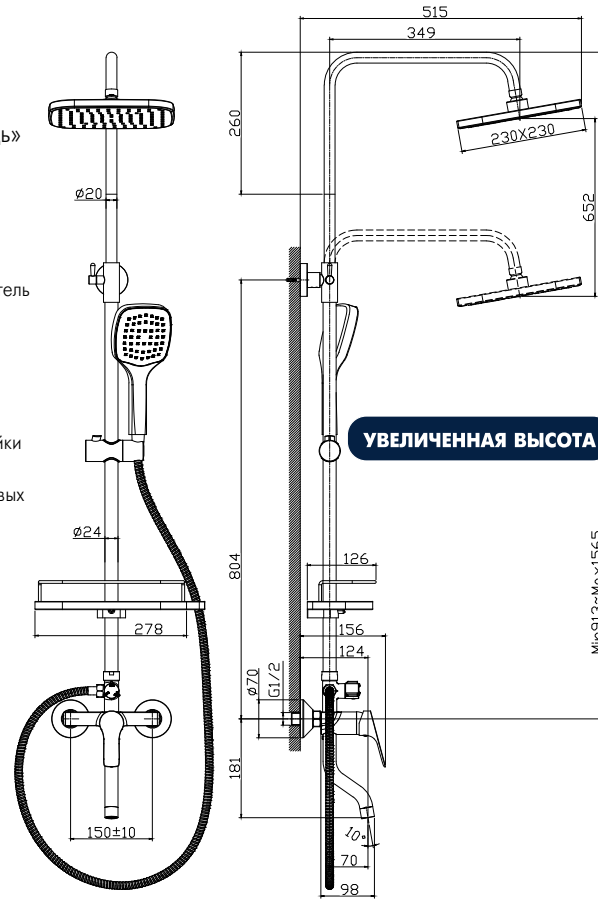

В комплекте

- Пластиковый аэратор с функцией легкой очистки
- Керамический картридж 35 мм
- Трехпозиционный картриджный переключатель (угол поворота – 360°)
- Верхняя поворотная душевая лейка «Тропический дождь» 230x230 мм
- 1-функциональная лейка 110x249 мм с функцией легкой очистки
- Регулируемое по высоте крепление для лейки
- Душевой шланг 1,5 м
- Регулируемая по высоте полочка для душевых принадлежностей
- Присоединительная группа (эксцентрики с отражателями) для настенного крепления
- Металлическая рукоятка