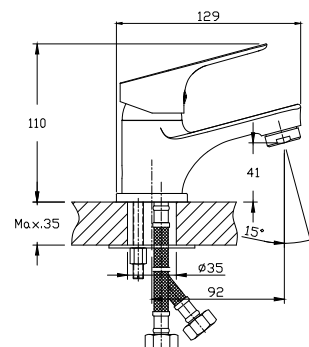

- Пластиковый аэратор с функцией легкой очистки
- Керамический картридж 35 мм
- Гибкая подводка 35 см – 2 шт.
- Присоединительная группа для горизонтального крепления
- Металлическая рукоятка

RS29-11

Смеситель для умывальника