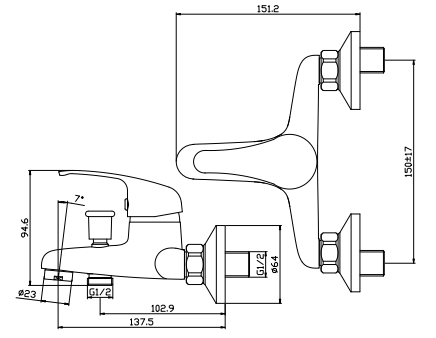

Y35-23

Смеситель для ванны с монолитным изливом

В комплекте

- Пластиковый аэратор с функцией легкой очистки
- Керамический картридж 35 мм
- Вытяжной переключатель
- Аксессуары в комплекте (шланг 1,5 м, настенное крепление, 1-функциональная лейка Ø69 мм с функцией легкой очистки)
- Присоединительная группа (эксцентрики с отражателями) для вертикального крепления
- Металлическая рукоятка