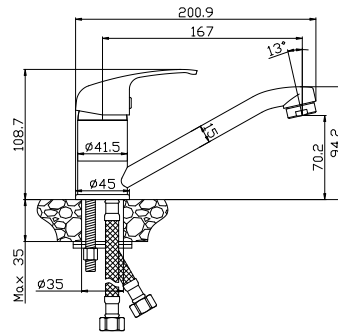

Смеситель для умывальника с поворотным изливом

В комплекте

- Пластиковый аэратор с функцией легкой очистки
- Керамический картридж 35 мм
- Гибкая подводка 30 см – 2 шт.
- Присоединительная группа для горизонтального крепления
- Металлическая рукоятка