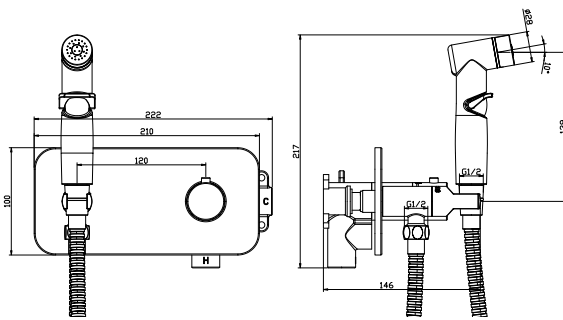

Смеситель для кухни

с поворотным изливом

В комплекте

- Пластиковый аэратор с функцией легкой очистки
- Керамический картридж 25 мм
- Гибкая подводка 35 см – 2 шт.
- Присоединительная группа (гайка) для горизонтального крепления
- Металлическая рукоятка