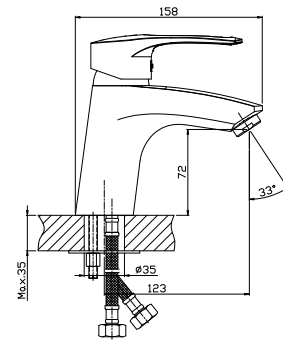

Смеситель для умывальника
МОНОЛИТНЫЙ

В комплекте

- Пластиковый аэратор с функцией легкой очистки
- Керамический картридж 40 мм
- Гибкая подводка 40 см – 2 шт.
- Присоединительная группа для горизонтального крепления
- Металлическая рукоятка