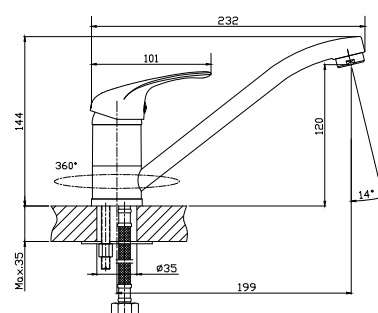

A35-22U

Смеситель для кухни

с поворотным изливом

В комплекте

- Пластиковый аэратор с функцией легкой очистки
- Керамический картридж 35 мм
- Гибкая подводка 35 см – 2 шт.
- Присоединительная группа для горизонтального крепления
- Металлическая рукоятка