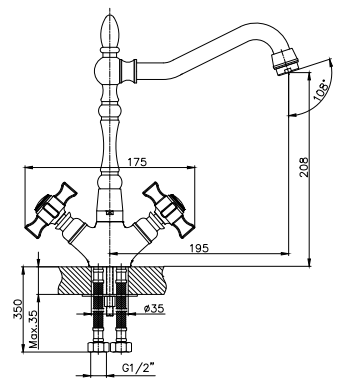

Смеситель для кухни с поворотным изливом

В комплекте

- Пластиковый аэратор с функцией легкой очистки
- Ceramic vent heads
- Flexible hose 35 cm - 2 pcs.
- Connecting group for horizontal mounting
- Metal handles