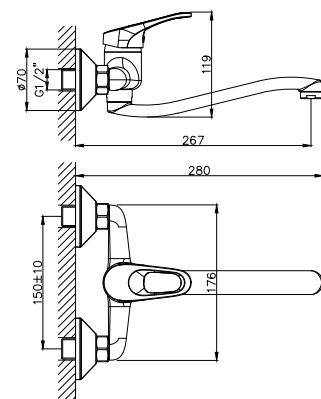

Смеситель для кухни/умывальника с S-образным поворотным изливом

В комплекте

- Пластиковый аэратор с функцией легкой очистки
- Керамический картридж 35 мм
- Присоединительная группа (эксцентрики с отражателями) для вертикального крепления
- Металлическая рукоятка