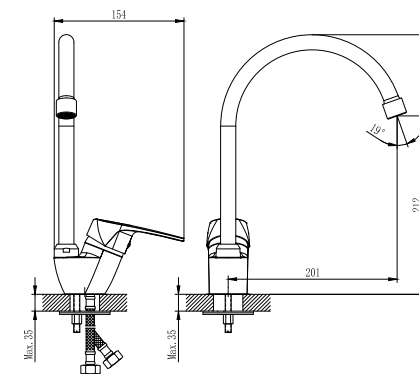

Смеситель для кухни
с поворотным изливом

В комплекте

- Пластиковый аэратор с функцией легкой очистки
- Керамический картридж 40 мм
- Гибкая подводка 30 см – 2 шт.
- Присоединительная группа для горизонтального крепления
- Металлическая рукоятка