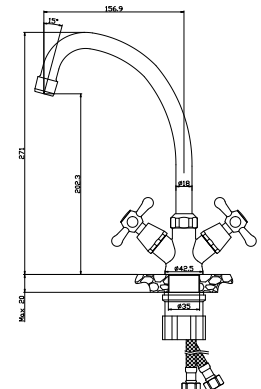

Разработано в России

СЕРИЯ
Y

Смеситель универсальный

с круглым поворотным изливом 310 мм

В комплекте

- Пластиковый аэратор с функцией легкой очистки
- Керамические вентильные головки
- Переключатель с керамическими пластинами
- Аксессуары в комплекте (шланг 1,5 м, настенное крепление, 1-функциональная лейка Ø69 мм с функцией легкой очистки)
- Присоединительная группа (эксцентрики с отражателями) для вертикального крепления
- Металлические рукоятки

Y02-82

АКСЕССУАРЫ
В КОМПЛЕКТЕ

Смеситель с гигиеническим душем

В комплекте

- Керамический картридж 25 мм
- Аксессуары в комплекте (шланг 1,2 м, лейка для биде с нажимным механизмом, с функцией легкой очистки)
- Присоединительная группа (эксцентрики с отражателями) для вертикального крепления
- Металлическая рукоятка

Y25-52

АКСЕССУАРЫ
В КОМПЛЕКТЕ

Смеситель для кухни
с поворотным изливом

В комплекте

- Пластиковый аэратор с функцией легкой очистки
- Керамические вентильные головки
- Гибкая подводка 30 см – 2 шт.
- Присоединительная группа для горизонтального крепления
- Металлические рукоятки

Y02-71

Смеситель для кухни
с поворотным изливом

В комплекте

- Пластиковый аэратор с функцией легкой очистки
- Керамические вентильные головки
- Гибкая подводка 30 см – 2 шт.
- Присоединительная группа (гайка) для горизонтального крепления
- Металлические рукоятки

Y02-71U

Смеситель для умывальника
МОНОЛИТНЫЙ

В комплекте

- Пластиковый аэратор с функцией легкой очистки
- Керамический картридж 35 мм
- Гибкая подводка 30 см – 2 шт.
- Присоединительная группа для горизонтального крепления
- Металлическая рукоятка

Y35-11

Смеситель для кухни
с поворотным изливом

В комплекте