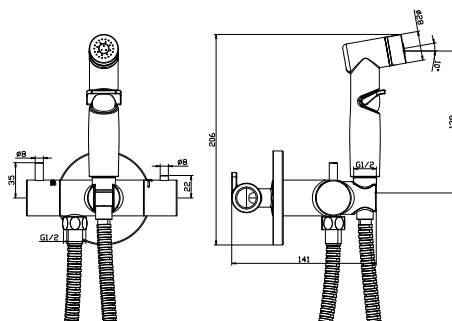

Смеситель термостатический с гигиеническим душем

встраиваемый

В комплекте

- Термостатический картридж
- Встроенный в держатель лейки переключатель с керамическими пластинами
- Аксессуары в комплекте (шланг 1,2 м, лейка для биде с регулятором напора воды)
- Металлическая рукоятка

Распыление

НОВИНКА

X25-59

АКСЕССУАРЫ В КОМПЛЕКТЕ