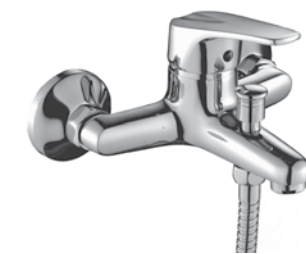

НОВИНКА

D40-30

АКСЕССУАРЫ
В КОМПЛЕКТЕ

Смеситель для биде

В комплекте

- Пластиковый поворотный аэратор с функцией легкой очистки
- Ceramicкий картридж 40 мм
- Гибкая подводка 30 см – 2 шт.
- Присоединительная группа для горизонтального крепления
- Металлическая рукоятка

D40-51

Смеситель для ванны

с монолитным изливом

В комплекте

- Пластиковый аэратор с функцией легкой очистки
- Ceramicкий картридж 40 мм
- Вытяжной переключатель
- Аксессуары в комплекте (шланг 1,5 м, настенное крепление, 1-функциональная лейка Ø70 мм с функцией легкой очистки)
- Присоединительная группа (эксцентрики с отражателями) для вертикального крепления
- Металлическая рукоятка