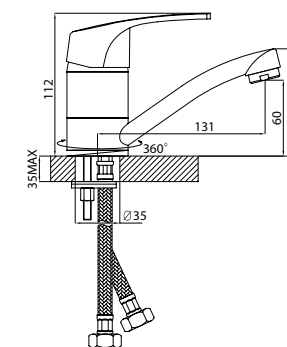

Смеситель для умывальника
с поворотным изливом

В комплекте

- Пластиковый аэратор с функцией легкой очистки
- Керамический картридж 40 мм
- Гибкая подводка 30 см – 2 шт.
- Универсальная присоединительная группа для горизонтального крепления (возможно крепление гайкой – в комплект не входит)
- Металлическая рукоятка