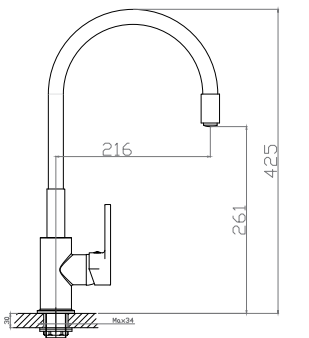

Смеситель для кухни

с гибким цветным изливом

В комплекте

- Пластиковый аэратор с функцией легкой очистки
- Ceramicкий картридж 35 мм
- Гибкая подводка 35 см – 2 шт.
- Присоединительная группа (гайка) для горизонтального крепления
- Металлическая рукоятка

Z35-35U-Orange