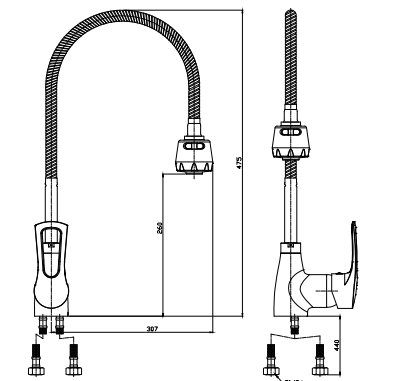

T40-23

Смеситель для кухни
с гибким изливом

В комплекте

- 2-х функциональный пластиковый аэратор с функцией легкой очистки
- Керамический картридж 40 мм
- Гибкая подводка 40 см – 2 шт.
- Присоединительная группа для горизонтального крепления
- Металлическая рукоятка