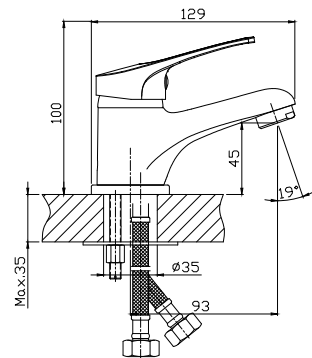

В комплекте

- Пластиковый аэратор с функцией легкой очистки
- Керамический картридж 35 мм
- Гибкая подводка 35 см – 2 шт.
- Присоединительная группа для горизонтального крепления
- Металлическая рукоятка