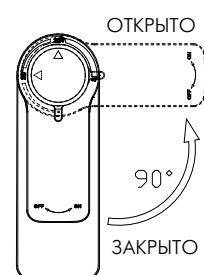

Картридж имеет коаксиальную (или двухосную) структуру: на внешней оси закреплена рукоятка, отвечающая за открытие/закрытие воды, на внутренней оси – рукоятка для настройки температуры потока.

За поддержание установленной постоянной температуры воды отвечает гелевый термоэлемент как в стандартных термостатических картриджах. Открытие/закрытие воды происходит за счет совмещения керамических пластин как в любом керамическом картридже.