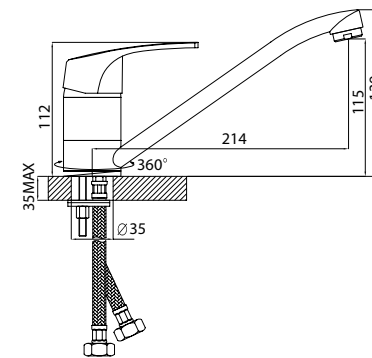

Смеситель для кухни
с поворотным изливом

В комплекте

- Пластиковый аэратор с функцией легкой очистки
- Керамический картридж 40 мм
- Гибкая подводка 30 см – 2 шт.
- Универсальная присоединительная группа для горизонтального крепления (возможно крепление гайкой – в комплект не входит)
- Металлическая рукоятка