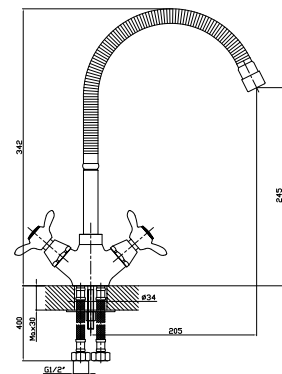

Смеситель для кухни
с гибким изливом

В комплекте

- Пластиковый аэратор с функцией легкой очистки
- Керамические вентильные головки
- Гибкая подводка 35 см – 2 шт.
- Присоединительная группа для горизонтального крепления
- Металлические рукоятки