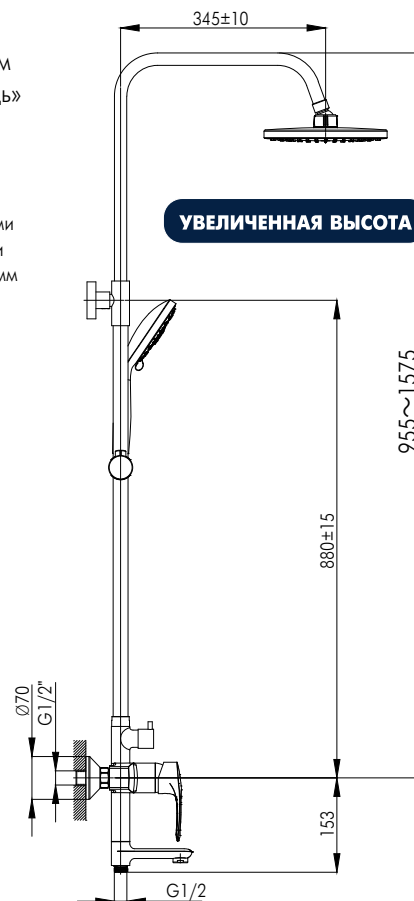

T40-46

АКСЕССУАРИ
В КОМПЛЕКТЕ

ЦВЕТ: БЕЛЫЙ ХРОМ

Разработано в России

СЕРИЯ

W

W25-51

АКСЕССУАРИ
В КОМПЛЕКТЕ