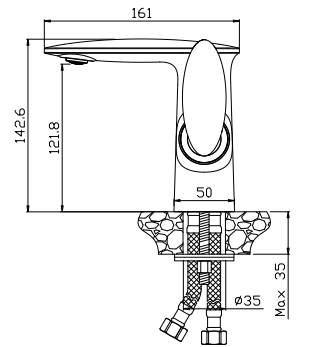

НОВИНКА

RS29-46

АКСЕССУАРЫ
В КОМПЛЕКТЕ

Разработано в России

СЕРИЯ
RS
30

Смеситель для умывальника МОНОЛИТНЫЙ

В комплекте

- Пластиковый аэратор с функцией легкой очистки
- Керамический картридж 35 мм
- Гибкая подводка 35 см – 2 шт.
- Присоединительная группа для горизонтального крепления
- Металлическая рукоятка