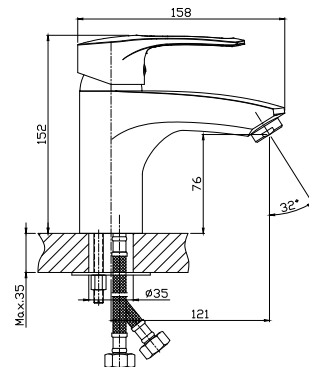

Разработано в России

СЕРИЯ

T

Смеситель для кухни
с поворотным изливом

В комплекте

- Пластиковый аэратор с функцией легкой очистки
- Керамический картридж 40 мм
- Гибкая подводка 40 см – 2 шт.
- Присоединительная группа для горизонтального крепления
- Металлическая рукоятка

T40-21

Смеситель для умывальника
с поворотным изливом

В комплекте

- Пластиковый аэратор с функцией легкой очистки
- Керамический картридж 40 мм
- Гибкая подводка 40 см – 2 шт.
- Присоединительная группа для горизонтального крепления
- Металлическая рукоятка

T40-22

Смеситель для кухни
с поворотным изливом

В комплекте

- Пластиковый аэратор с функцией легкой очистки
- Керамический картридж 40 мм
- Гибкая подводка 40 см – 2 шт.
- Присоединительная группа для горизонтального крепления
- Металлическая рукоятка

T40-23

Смеситель для кухни
с гибким изливом

В комплекте

- 2-х функциональный пластиковый аэратор с функцией легкой очистки
- Керамический картридж 40 мм
- Гибкая подводка 40 см – 2 шт.
- Присоединительная группа для горизонтального крепления
- Металлическая рукоятка

T40-26

Смеситель для умывальника
МОНОЛИТНЫЙ

В комплекте

- Пластиковый аэратор с функцией легкой очистки
- Керамический картридж 40 мм
- Гибкая подводка 40 см – 2 шт.
- Присоединительная группа для горизонтального крепления
- Металлическая рукоятка

T40-11

Смеситель для умывальника и биде
МОНОЛИТНЫЙ

В комплекте

- Пластиковый аэратор с функцией легкой очистки
- Керамический картридж 40 мм
- Аксессуары в комплекте (шланг 1,5 м, лейка для биде с нажимным механизмом, с функцией легкой очистки, настенное крепление для лейки)
- Гибкая подводка 40 см – 2 шт.
- Присоединительная группа для горизонтального крепления
- Металлическая рукоятка

АКСЕССУАРИ
В КОМПЛЕКТЕ

T40-15