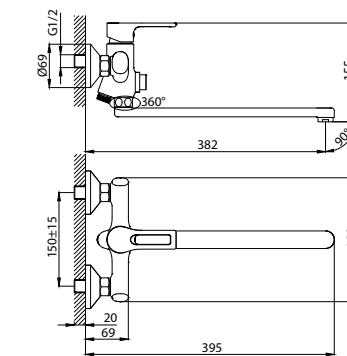

RS43-32

АКСЕССУАРЫ
В КОМПЛЕКТЕ