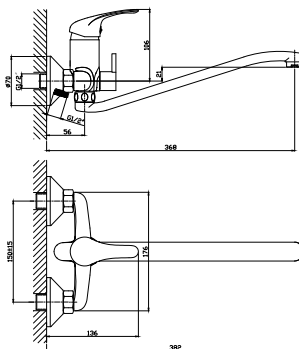

A35-32

АКСЕССУАРИ
В КОМПЛЕКТЕ

Смеситель универсальный
с S-образным поворотным изливом 350 мм

В комплекте

- Пластиковый аэратор с функцией легкой очистки
- Керамический картридж 35 мм
- Переключатель с керамическими пластинами
- Аксессуары в комплекте (шланг 1,5 м, настенное крепление, 1-функциональная лейка Ø65 мм с функцией легкой очистки)
- Присоединительная группа (эксцентрики с отражателями) для вертикального крепления
- Металлическая рукоятка