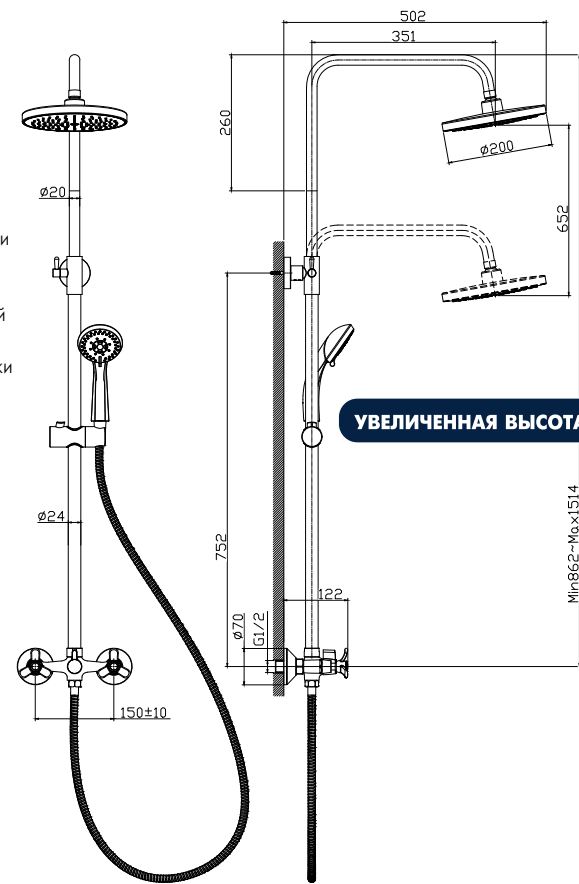

УВЕЛИЧЕННАЯ ВЫСОТА

НОВИНКА

Q02-44

Смеситель для душа
с регулируемой высотой штанги
и верхней душевой лейкой
«Тропический дождь»

- В комплекте**
- Керамические вентильные головки (угол поворота – 90°)
 - Переключатель с керамическими пластинами
 - Верхняя поворотная душевая лейка «Тропический дождь» Ø200 мм
 - 5-функциональная лейка Ø85 мм с функцией легкой очистки
 - Регулируемое по высоте крепление для лейки
 - Душевой шланг 1,5 м
 - Присоединительная группа (эксцентрики с отражателями) для настенного крепления
 - Металлические рукоятки