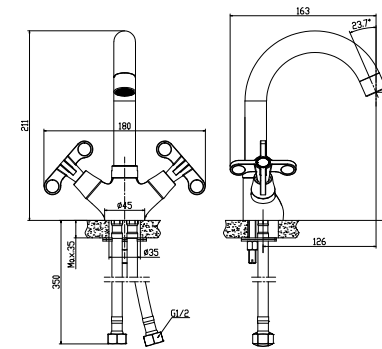

- Пластиковый аэратор с функцией легкой очистки
- Керамические вентильные головки
- Гибкая подводка 35 см – 2 шт.
- Присоединительная группа для горизонтального крепления
- Металлические рукоятки

RS42-72