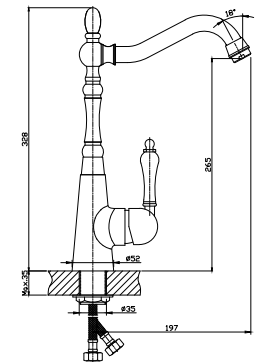

Разработано в России

СЕРИЯ 7

Смеситель для кухни с поворотным изливом

В комплекте

- Пластиковый аэратор с функцией легкой очистки
- Ceramic vent heads
- Flexible hose 35 cm - 2 pcs.
- Connecting group (nut) for horizontal mounting
- Metal handles

Z02-70U

Смеситель для кухни с поворотным изливом

В комплекте

- Пластиковый аэратор с функцией легкой очистки
- Ceramic vent heads
- Flexible hose 35 cm - 2 pcs.
- Connecting group for horizontal mounting
- Metal handles

Z02-71

Смеситель для кухни с поворотным изливом

В комплекте

- Пластиковый аэратор с функцией легкой очистки
- Ceramic vent heads
- Flexible hose 35 cm - 2 pcs.
- Connecting group for horizontal mounting
- Metal handles

Z02-72

Смеситель для кухни с поворотным изливом

В комплекте

- Пластиковый аэратор с функцией легкой очистки
- Ceramic cartridge 35 mm
- Flexible hose 40 cm - 2 pcs.
- Connecting group (nut) for horizontal mounting
- Metal handle

Z35-20U

Смеситель для кухни с поворотным изливом

В комплекте

- Пластиковый аэратор с функцией легкой очистки
- Ceramic cartridge 35 mm
- Flexible hose 40 cm - 2 pcs.
- Connecting group (nut) for horizontal mounting
- Metal handle

Z35-26U

Смеситель для кухни с поворотным изливом

В комплекте

- Пластиковый аэратор с функцией легкой очистки
- Ceramic cartridge 35 mm
- Flexible hose 40 cm - 2 pcs.
- Connecting group (nut) for horizontal mounting
- Metal handle

Z35-27U