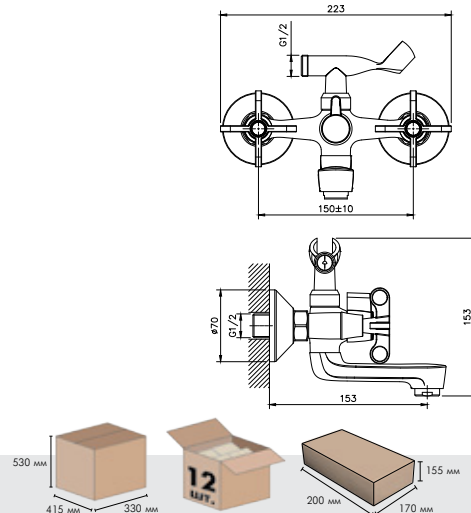

Разработано в России

СЕРИЯ
RS
43