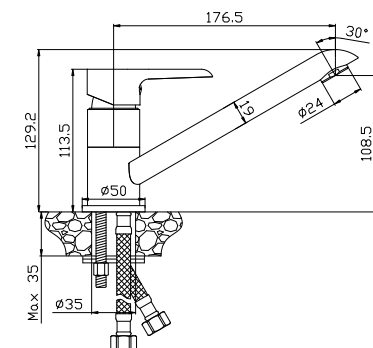

Смеситель для кухни с поворотным изливом

В комплекте

- Пластиковый аэратор с изменяемым углом подачи воды
- Керамический картридж 35 мм
- Гибкая подводка 35 см – 2 шт.
- Присоединительная группа для горизонтального крепления
- Металлическая рукоятка