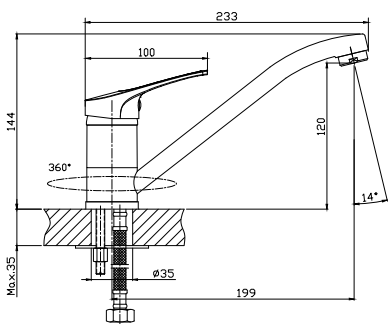

Смеситель для кухни
с поворотным изливом

В комплекте

- Пластиковый аэратор с функцией легкой очистки
- Керамический картридж 35 мм
- Гибкая подводка 35 см – 2 шт.
- Присоединительная группа для горизонтального крепления
- Металлическая рукоятка

B35-21