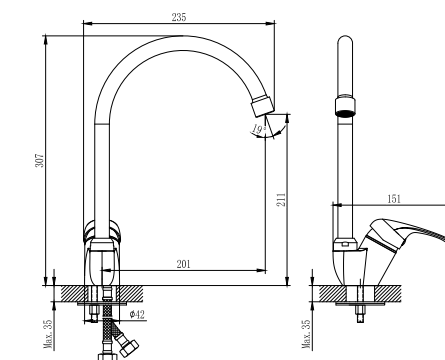

A35-21

Смеситель для кухни

с поворотным изливом

В комплекте

- Пластиковый аэратор с функцией легкой очистки
- Керамический картридж 35 мм
- Гибкая подводка 30 см – 2 шт.
- Присоединительная группа для горизонтального крепления
- Металлическая рукоятка