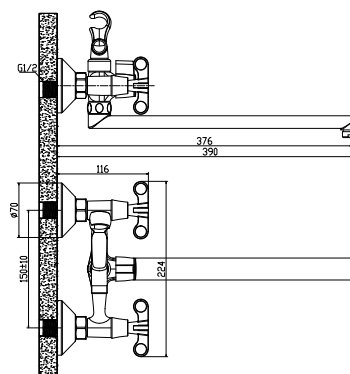

Разработано в России

СЕРИЯ
**RS
42**

ЕСТЬ НОВИНКИ

RS42-62

Смеситель для умывальника

с поворотным изливом

В комплекте

- Пластиковый аэратор с функцией легкой очистки
- Керамические вентильные головки
- Гибкая подводка 35 см – 2 шт.
- Присоединительная группа для горизонтального крепления
- Металлические рукоятки

RS42-72

Смеситель для кухни

с поворотным изливом

В комплекте

- Пластиковый аэратор с функцией легкой очистки
- Керамические вентильные головки
- Гибкая подводка 35 см – 2 шт.
- Присоединительная группа для горизонтального крепления
- Металлические рукоятки

НОВИНКА

RS42-75

Смеситель для кухни

с гибким изливом

В комплекте

- 2-х функциональный пластиковый аэратор с функцией легкой очистки
- Керамические вентильные головки (угол поворота – 90°)
- Гибкая подводка 40 см – 2 шт.
- Присоединительная группа для настольного крепления
- Металлические рукоятки

RS42-80

Смеситель универсальный

с плоским поворотным изливом 350 мм

В комплекте

- Пластиковый аэратор с функцией легкой очистки
- Керамические вентильные головки
- Переключатель с керамическими пластинами
- Аксессуары в комплекте (шланг 1,5 м, настенное крепление, 1-функциональная лейка Ø68 мм с функцией легкой очистки)
- Присоединительная группа (эксцентрики с отражателями) для вертикального крепления
- Металлические рукоятки

Смеситель для ванны и душа
с регулируемой высотой штанги,
фиксированным изливом и верхней
душевой лейкой «Тропический дождь»

В комплекте