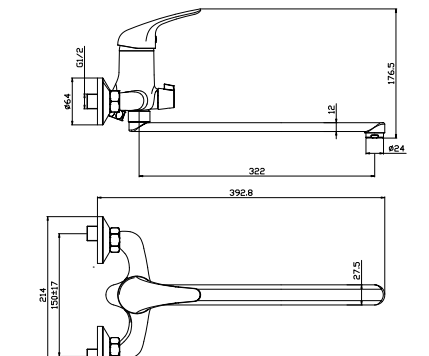

Смеситель универсальный с плоским поворотным изливом 350 мм

В комплекте

- Пластиковый аэратор с функцией легкой очистки
- Керамический картридж 40 мм
- Переключатель с керамическими пластинами
- Аксессуары в комплекте (шланг 1,5 м, настенное крепление, 1-функциональная лейка Ø69 мм с функцией легкой очистки)
- Присоединительная группа (эксцентрики с отражателями) для вертикального крепления
- Металлическая рукоятка

Y40-32

АКСЕССУАРЫ
В КОМПЛЕКТЕ