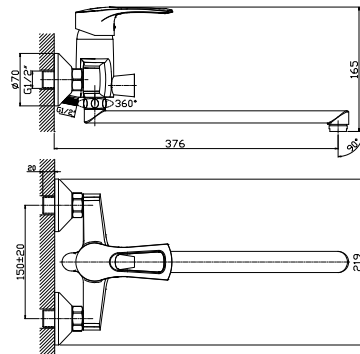

T40-32

АКСЕССУАРИ
В КОМПЛЕКТЕ

Смеситель для душа

В комплекте

- Керамический картридж 40 мм
- Аксессуары в комплекте (шланг 1,5 м, настенное крепление, 5-функциональная лейка Ø85 мм с функцией легкой очистки)
- Присоединительная группа (эксцентрики с отражателями) для вертикального крепления
- Металлическая рукоятка