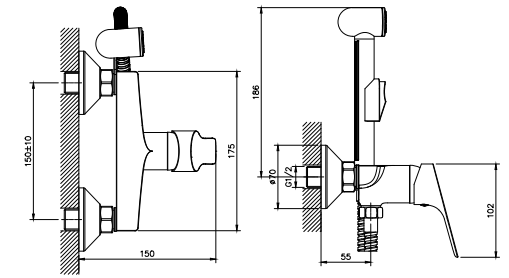

Смеситель с гигиеническим душем настенный

В комплекте

- Керамический картридж 35 мм
- Аксессуары в комплекте (шланг 1,2 м, лейка для биде с нажимным механизмом, с функцией легкой очистки)
- Присоединительная группа (эксцентрики с отражателями) для настенного крепления
- Металлическая рукоятка

НОВИНКА

RS29-52

АКСЕССУАРЫ В КОМПЛЕКТЕ