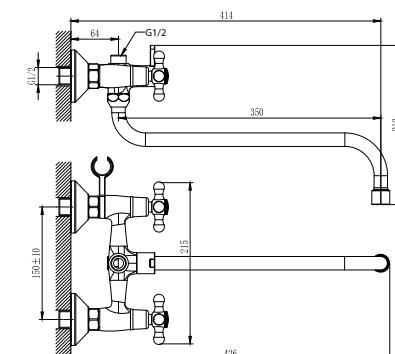

Смеситель для умывальника
с поворотным изливом

В комплекте

- Пластиковый аэратор с функцией легкой очистки
- Керамические вентиляные головки
- Гибкая подводка 30 см – 2 шт.
- Присоединительная группа для горизонтального крепления
- Металлические рукоятки

H02-62

Смеситель для кухни
с поворотным изливом

В комплекте

- Пластиковый аэратор с функцией легкой очистки
- Керамические вентиляные головки
- Гибкая подводка 30 см – 2 шт.
- Присоединительная группа для горизонтального крепления
- Металлические рукоятки

H02-71

Смеситель для кухни
с поворотным изливом

В комплекте

- Пластиковый аэратор с функцией легкой очистки
- Керамические вентиляные головки
- Гибкая подводка 30 см – 2 шт.
- Присоединительная группа для горизонтального крепления
- Металлические рукоятки

H02-72

Смеситель для кухни
с поворотным изливом

В комплекте

- Пластиковый аэратор с функцией легкой очистки
- Вентильные головки с резиновыми прокладками
- Гибкая подводка 30 см – 2 шт.
- Присоединительная группа для горизонтального крепления
- Металлические рукоятки

H02-72R

Смеситель для кухни/умывальника
с поворотным изливом

В комплекте

- Пластиковый аэратор с функцией легкой очистки
- Керамические вентиляные головки (угол поворота – 90°)
- Присоединительная группа для настольного крепления
- Металлические рукоятки

НОВИНКА

H02-73

Смеситель для кухни/умывальника
с поворотным изливом

В комплекте

- Пластиковый аэратор с функцией легкой очистки
- Керамические вентиляные головки (угол поворота – 90°)
- Присоединительная группа для настольного крепления
- Металлические рукоятки

НОВИНКА

H02-74

Смеситель для ванны
с фиксированным изливом

В комплекте