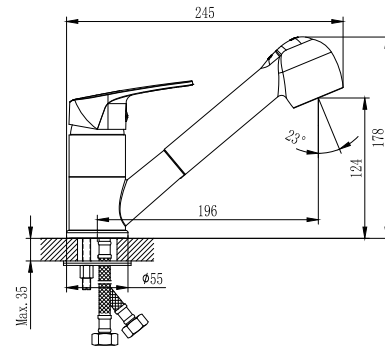

D40-32

АКСЕССУАРЫ
В КОМПЛЕКТЕ

Смеситель для кухни
с вытяжным поворотным изливом

В комплекте

- 2-х функциональная излив-лейка с пластиковым аэратором и гибким шлангом 1,2 м
- Ceramicкий картридж 40 мм
- Гибкая подводка 30 см – 2 шт.
- Присоединительная группа для горизонтального крепления
- Металлическая рукоятка