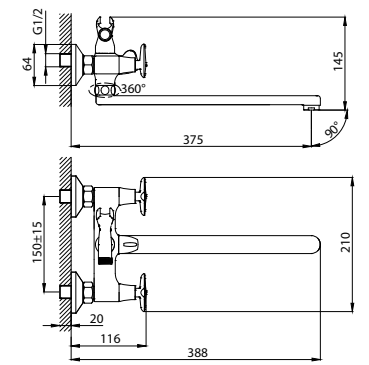

RS41-84

АКСЕССУАРЫ
В КОМПЛЕКТЕ

Смеситель для умывальника МОНОЛИТНЫЙ

В комплекте

- Пластиковый аэратор с функцией легкой очистки
- Керамические вентиляные головки
- Гибкая подводка 35 см – 2 шт.
- Присоединительная группа для горизонтального крепления
- Металлические рукоятки