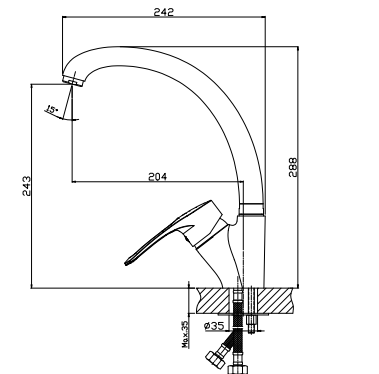

T40-22

Смеситель для кухни
с поворотным изливом

В комплекте

- Пластиковый аэратор с функцией легкой очистки
- Керамический картридж 40 мм
- Гибкая подводка 40 см – 2 шт.
- Присоединительная группа для горизонтального крепления
- Металлическая рукоятка