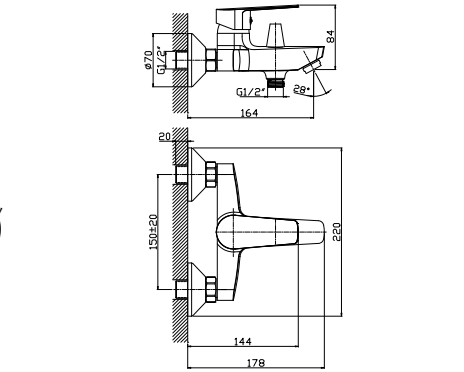

Смеситель для кухни с поворотным изливом

В комплекте

- Пластиковый аэратор с функцией легкой очистки
- Керамические вентиляльные головки
- Гибкая подводка 40 см – 2 шт.
- Присоединительная группа для горизонтального крепления
- Металлические рукоятки

S35-21

Смеситель для умывальника с поворотным изливом

В комплекте

- Пластиковый аэратор с функцией легкой очистки
- Керамический картридж 35 мм
- Гибкая подводка 40 см – 2 шт.
- Присоединительная группа для настольного крепления
- Металлическая рукоятка

S35-22

Смеситель для кухни с поворотным изливом

В комплекте

- Пластиковый аэратор с функцией легкой очистки
- Керамический картридж 35 мм
- Гибкая подводка 40 см – 2 шт.
- Присоединительная группа для горизонтального крепления
- Металлическая рукоятка

S35-23

Смеситель для кухни с поворотным изливом

В комплекте

- Пластиковый аэратор с функцией легкой очистки
- Керамический картридж 35 мм
- Гибкая подводка 40 см – 2 шт.
- Присоединительная группа для горизонтального крепления
- Металлическая рукоятка

S35-24

Смеситель для кухни с гибким изливом

В комплекте

- 2-х функциональный пластиковый аэратор с функцией легкой очистки
- Керамический картридж 35 мм
- Гибкая подводка 40 см – 2 шт.
- Присоединительная группа для горизонтального крепления
- Металлическая рукоятка

S35-26

Смеситель для ванны с монолитным изливом

В комплекте

- Пластиковый аэратор с функцией легкой очистки
- Керамический картридж 35 мм
- Переключатель с керамическими пластинами
- Аксессуары в комплекте (шланг 1,5 м, настенное крепление, 5-функциональная лейка Ø85 мм с функцией легкой очистки)
- Присоединительная группа (эксцентрики с отражателями) для вертикального крепления
- Металлическая рукоятка

АКСЕССУАРИ В КОМПЛЕКТЕ

S35-31