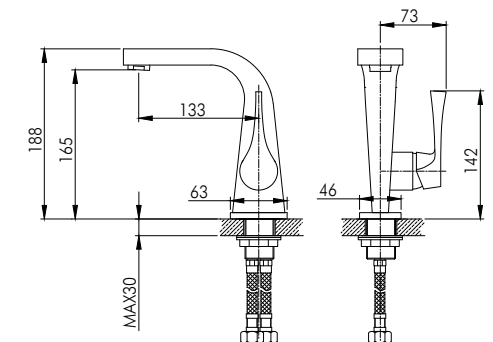

RS33-32

АКСЕССУАРЫ
В КОМПЛЕКТЕ

Смеситель для умывальника

монолитный

В комплекте

- Пластиковый аэратор с функцией легкой очистки
- Керамический картридж 35 мм
- Гибкая подводка 40 см – 2 шт.
- Присоединительная группа (гайка) для горизонтального крепления
- Металлическая рукоятка