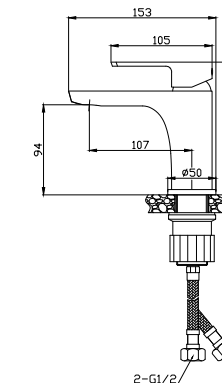

Смеситель для ванны с поворотным изливом 140 мм

В комплекте

- Пластиковый аэратор с функцией легкой очистки
- Картридж с керамическими пластинами.
- Кнопочный дивертор «Нажми-переключи»
- Аксессуары в комплекте (шланг 1,5 м, 3-функциональная лейка с функцией легкой очистки, 2-х позиционный держатель для лейки)
- Присоединительная группа (эксцентрики с отражателями) для вертикального крепления
- Металлическая рукоятка

RS43-36

АКСЕССУАРЫ В КОМПЛЕКТЕ

Разработано в России

СЕРИЯ RS 50

НОВАЯ СЕРИЯ

НОВИНКА RS50-11

Смеситель термостатический для умывальника монолитный

В комплекте

- Пластиковый аэратор с функцией легкой очистки
- Термостатический картридж с функцией регулировки потока воды 35 мм
- Гибкая подводка 40 см – 2 шт.
- Присоединительная группа для настольного крепления
- Металлическая рукоятка

НОВИНКА RS50-12

Смеситель для умывальника монолитный

В комплекте

- Пластиковый аэратор с функцией легкой очистки
- Керамический картридж 35 мм
- Гибкая подводка 40 см – 2 шт.
- Присоединительная группа для настольного крепления
- Металлическая рукоятка