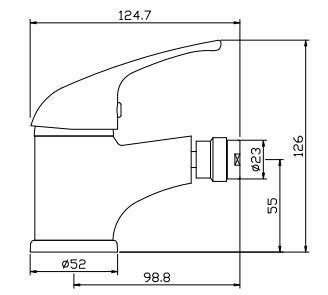

Смеситель для биде

В комплекте

- Пластиковый аэратор с функцией легкой очистки
- Керамический картридж 40 мм
- Гибкая подводка 30 см – 2 шт.
- Присоединительная группа для горизонтального крепления
- Металлическая рукоятка