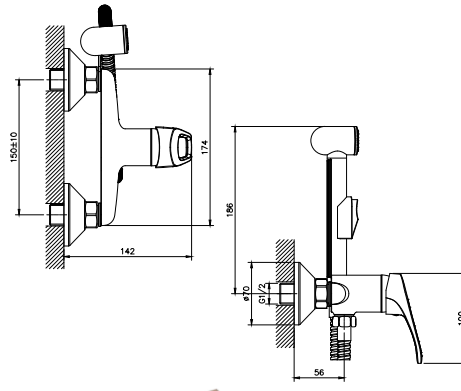

Смеситель с гигиеническим душем настенный

В комплекте

- Керамический картридж 35 мм
- Лейка гигиенического душа с нажимным механизмом
- Душевой шланг 1,2 м
- Присоединительная группа (эксцентрики с отражателями) для настенного крепления
- Металлическая рукоятка