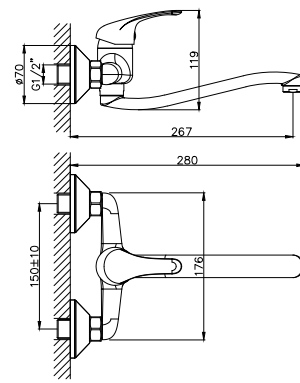

A35-23

Смеситель для кухни/умывальника
с S-образным поворотным изливом

В комплекте

- Пластиковый аэратор с функцией легкой очистки
- Керамический картридж 35 мм
- Присоединительная группа (эксцентрики с отражателями) для вертикального крепления
- Металлическая рукоятка