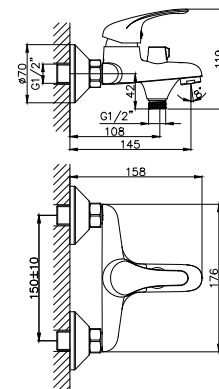

НОВИНКА

A35-26

Смеситель для ванны
с монолитным изливом

В комплекте

- Пластиковый аэратор с функцией легкой очистки
- Керамический картридж 35 мм
- Переключатель с керамическими пластинами
- Аксессуары в комплекте (шланг 1,5 м, настенное крепление, 1-функциональная лейка Ø65 мм с функцией легкой очистки)
- Присоединительная группа (эксцентрики с отражателями) для настенного крепления
- Металлическая рукоятка