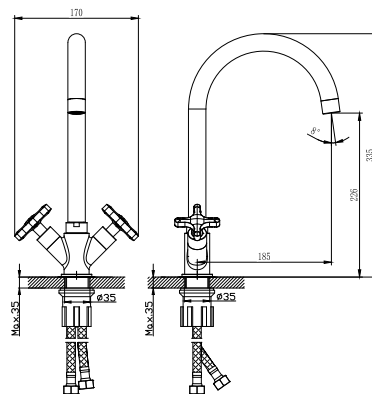

RS39-62U

Смеситель для кухни

с поворотным изливом

В комплекте

- Пластиковый аэратор с функцией легкой очистки
- Керамические вентиляные головки
- Гибкая подводка 40 см – 2 шт.
- Присоединительная группа (гайка) для горизонтального крепления
- Металлические рукоятки