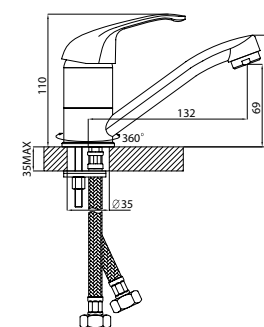

A35-11

Смеситель для умывальника

с поворотным изливом

В комплекте

- Пластиковый аэратор с функцией легкой очистки
- Керамический картридж 35 мм
- Гибкая подводка 30 см – 2 шт.
- Универсальная присоединительная группа для горизонтального крепления (возможно крепление гайкой – в комплект не входит)
- Металлическая рукоятка