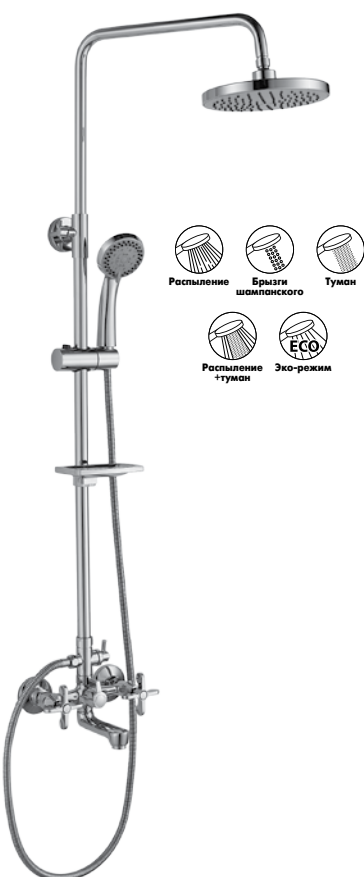

НОВИНКА

RS42-46

АКСЕССУАРИ
В КОМПЛЕКТЕ