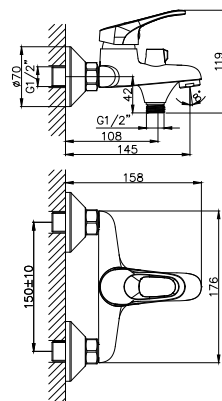

НОВИНКА

B35-26

Смеситель для ванны с монолитным изливом

В комплекте

- Пластиковый аэратор с функцией легкой очистки
- Керамический картридж 35 мм
- Переключатель с керамическими пластинами
- Аксессуары в комплекте (шланг 1,5 м, настенное крепление, 1-функциональная лейка Ø65 мм с функцией легкой очистки)
- Присоединительная группа (эксцентрики с отражателями) для настенного крепления
- Металлическая рукоятка