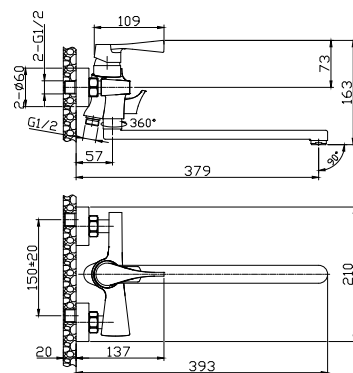

ЦВЕТ: ПЕРЛАМУТР-ХРОМ

Разработано в России

СЕРИЯ
RS
35