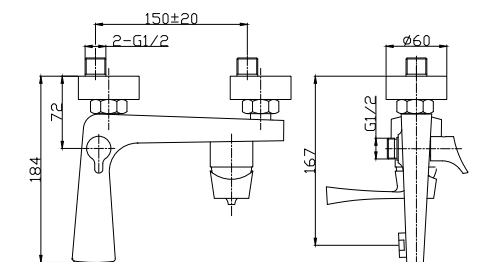

СЕРИЯ RS 34

Смеситель для ванны

с монолитным изливом

В комплекте

- Пластиковый аэратор с функцией легкой очистки
- Керамический картридж 35 мм
- Переключатель с керамическими пластинами
- Аксессуары в комплекте (шланг 1,5 м, 3-функциональная лейка Ø100 мм с функцией легкой очистки, 2-х позиционный держатель для лейки)
- Присоединительная группа (эксцентрики с отражателями) для вертикального крепления
- Металлическая рукоятка

RS33-31

АКСЕССУАРЫ
В КОМПЛЕКТЕ

Смеситель универсальный

с плоским поворотным изливом 350 мм

В комплекте

- Пластиковый аэратор с функцией легкой очистки
- Керамический картридж 35 мм
- Переключатель с керамическими пластинами
- Аксессуары в комплекте (шланг 1,5 м, 3-функциональная лейка Ø100 мм с функцией легкой очистки, 2-х позиционный держатель для лейки)
- Присоединительная группа (эксцентрики с отражателями) для вертикального крепления
- Металлическая рукоятка

RS33-32

АКСЕССУАРЫ
В КОМПЛЕКТЕ

Смеситель для умывальника

монолитный

В комплекте

- Пластиковый аэратор с функцией легкой очистки
- Керамический картридж 35 мм
- Гибкая подводка 40 см – 2 шт.
- Присоединительная группа (гайка) для горизонтального крепления
- Металлическая рукоятка

RS34-12U

Смеситель для ванны

с монолитным изливом

В комплекте

- Пластиковый аэратор с функцией легкой очистки
- Керамический картридж 35 мм
- Переключатель с керамическими пластинами
- Аксессуары в комплекте (шланг 1,5 м, 3-функциональная лейка Ø100 мм с функцией легкой очистки, 2-х позиционный держатель для лейки)
- Присоединительная группа (эксцентрики с отражателями) для вертикального крепления
- Металлическая рукоятка

RS34-31

АКСЕССУАРЫ
В КОМПЛЕКТЕ