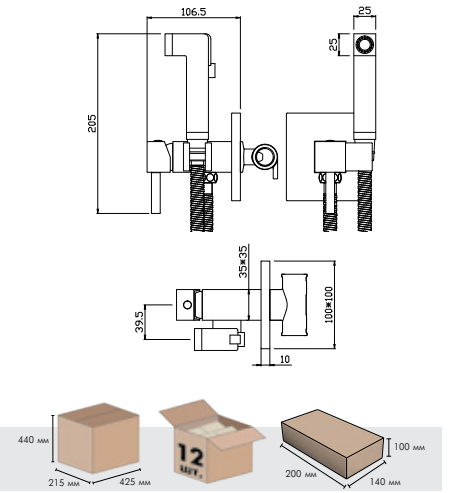

Смеситель с гигиеническим душем встраиваемый

В комплекте

- Ceramic cartridge 25 mm
- Accessories in the kit (hose 1.2 m, bidet nozzle with push mechanism, with easy cleaning function)
- Connecting group (eccentrics with reflectors) for vertical mounting
- Metal handle

X25-51

АКСЕССУАРИ
В КОМПЛЕКТЕ

Смеситель с гигиеническим душем

В комплекте

- Ceramic cartridge 25 mm
- Accessories in the kit (hose 1.2 m, bidet nozzle with push mechanism, with easy cleaning function)
- Connecting group (eccentrics with reflectors) for vertical mounting
- Metal handle

X25-52

АКСЕССУАРИ
В КОМПЛЕКТЕ

X25-53

АКСЕССУАРИ
В КОМПЛЕКТЕ

Смеситель с гигиеническим душем

В комплекте

- Ceramic cartridge 25 mm
- Accessories in the kit (hose 1.2 m, bidet nozzle with push mechanism)
- Connecting group (eccentrics with reflectors) for vertical mounting
- Metal handle

X25-54

АКСЕССУАРИ
В КОМПЛЕКТЕ

Смеситель с гигиеническим душем встраиваемый

В комплекте

- Ceramic cartridge 25 mm
- Accessories in the kit (hose 1.2 m, bidet nozzle with push mechanism, with easy cleaning function)
- Towel rack
- Metal handle

X25-55

АКСЕССУАРИ
В КОМПЛЕКТЕ

Смеситель с гигиеническим душем для установки на унитаэ

В комплекте

- Ceramic cartridge 25 mm
- Accessories in the kit (hose 0.9 m, bidet nozzle with push mechanism, with easy cleaning function)
- Flexible supply 50 cm - 2 pieces
- Metal handle

X25-56

АКСЕССУАРИ
В КОМПЛЕКТЕ