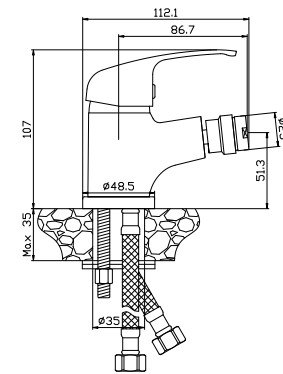

Смеситель для биде

В комплекте

- Пластиковый аэратор с функцией легкой очистки
- Керамический картридж 35 мм
- Гибкая подводка 30 см – 2 шт.
- Присоединительная группа для горизонтального крепления
- Металлическая рукоятка