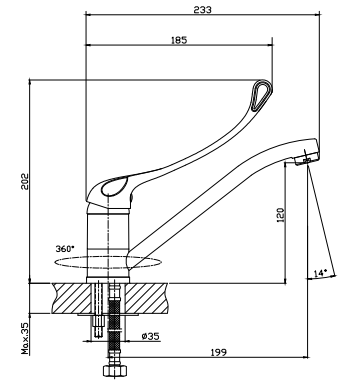

Смеситель для кухни с поворотным изливом

В комплекте

- Пластиковый аэратор с функцией легкой очистки
- Керамический картридж 35 мм
- Гибкая подводка 30 см – 2 шт.
- Присоединительная группа (гайка) для горизонтального крепления
- Металлическая рукоятка

Y35-21U

Смеситель для кухни/умывальника с локтевой рукояткой и поворотным изливом

В комплекте

- Пластиковый аэратор с функцией легкой очистки
- Керамический картридж 35 мм
- Гибкая подводка 40 см – 2 шт.
- Присоединительная группа для горизонтального крепления
- Металлическая рукоятка

Y35-25

Смеситель для умывальника с поворотным изливом

В комплекте

- Пластиковый аэратор с функцией легкой очистки
- Керамический картридж 35 мм
- Гибкая подводка 30 см – 2 шт.
- Присоединительная группа для горизонтального крепления
- Металлическая рукоятка

Y35-22

Смеситель для ванны с монолитным изливом

В комплекте

- Пластиковый аэратор с функцией легкой очистки
- Керамический картридж 35 мм
- Переключатель с керамическими пластинами
- Аксессуары в комплекте (шланг 1,5 м, настенное крепление, 1-функциональная лейка Ø69 мм с функцией легкой очистки)
- Присоединительная группа (эксцентрики с отражателями) для вертикального крепления
- Металлическая рукоятка

Y35-30

АКСЕССУАРИ В КОМПЛЕКТЕ

Смеситель для кухни с поворотным изливом

В комплекте

- Пластиковый аэратор с функцией легкой очистки
- Керамический картридж 35 мм
- Гибкая подводка 30 см – 2 шт.
- Присоединительная группа для горизонтального крепления
- Металлическая рукоятка

Y35-23

Смеситель для ванны с монолитным изливом

В комплекте