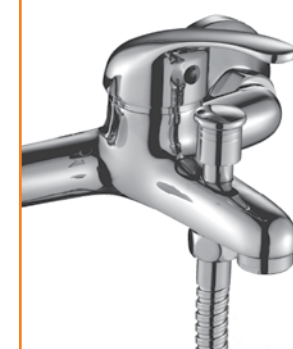

Укомплектованы надежными
переключателями-диверторами

Дивертор –

это переключатель потока воды с излива на душевую лейку и обратно в универсальных смесителях и смесителях для ванны.

Вытяжной переключатель-дивертор