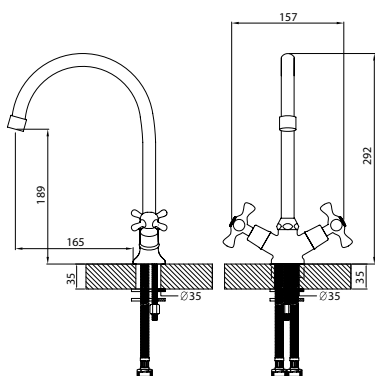

Смеситель для кухни
с поворотным изливом

В комплекте

- Пластиковый аэратор с функцией легкой очистки
- Вентильные головки с резиновыми прокладками
- Гибкая подводка 30 см – 2 шт.
- Присоединительная группа для горизонтального крепления
- Металлические рукоятки

H02-72R