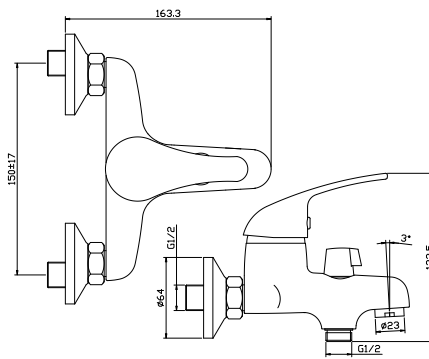

Y40-30

АКСЕССУАРЫ
В КОМПЛЕКТЕ

Смеситель для душа

В комплекте

- Керамический картридж 40 мм
- Аксессуары в комплекте (шланг 1,5 м, настенное крепление, 1-функциональная лейка Ø69 мм с функцией легкой очистки)
- Присоединительная группа (эксцентрики с отражателями) для вертикального крепления
- Металлическая рукоятка