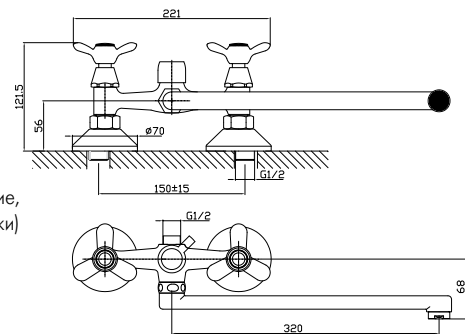

АКСЕССУАРЫ
В КОМПЛЕКТЕ

Q02-80

Разработано в России

СЕРИЯ
RS
27

ЕСТЬ НОВИНКИ

Смеситель для умывальника
МОНОЛИТНЫЙ

В комплекте

- Пластиковый аэратор с функцией легкой очистки
- Керамический картридж 35 мм
- Гибкая подводка 40 см – 2 шт.
- Присоединительная группа для горизонтального крепления
- Металлическая рукоятка