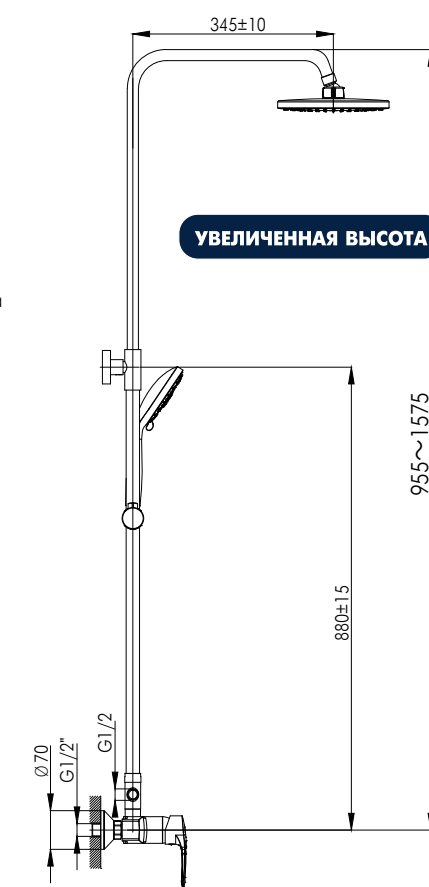

Смеситель на борт ванны

с монолитным изливом

В комплекте

- Пластиковый аэратор с функцией легкой очистки
- Керамический картридж 40 мм
- Переключатель с керамическими пластинами
- Аксессуары в комплекте (шланг 2 м, настенное крепление, 5-функциональная лейка Ø85 мм с функцией легкой очистки)
- Гибкая подводка 40 см – 2 шт.
- Присоединительная группа для горизонтального крепления
- Металлическая рукоятка

T40-38

АКСЕССУАРИ
В КОМПЛЕКТЕ