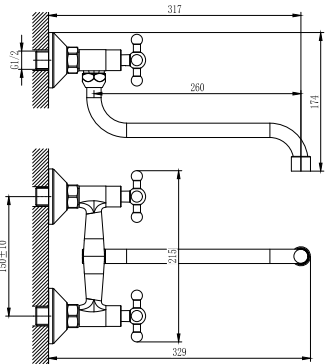

Смеситель для кухни/умывальника
с поворотным изливом

1. **В комплекте**
2. Пластиковый аэратор с функцией легкой очистки
   - Керамические вентильные головки
   - Присоединительная группа (эксцентрики с отражателями) для вертикального крепления
   - Металлические рукоятки