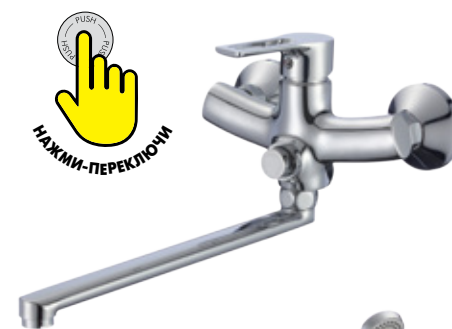

RS43-11U

Смеситель универсальный

с плоским поворотным изливом 350 мм

В комплекте

- Пластиковый аэратор с функцией легкой очистки
- Керамический картридж 35 мм
- Кнопочный дивертор «Нажми-переключи»
- Аксессуары в комплекте (шланг 1,5 м, 2-х позиционный держатель для лейки, 3-функциональная лейка Ø75 мм с функцией легкой очистки)
- Присоединительная группа (эксцентрики с отражателями) для вертикального крепления
- Металлическая рукоятка