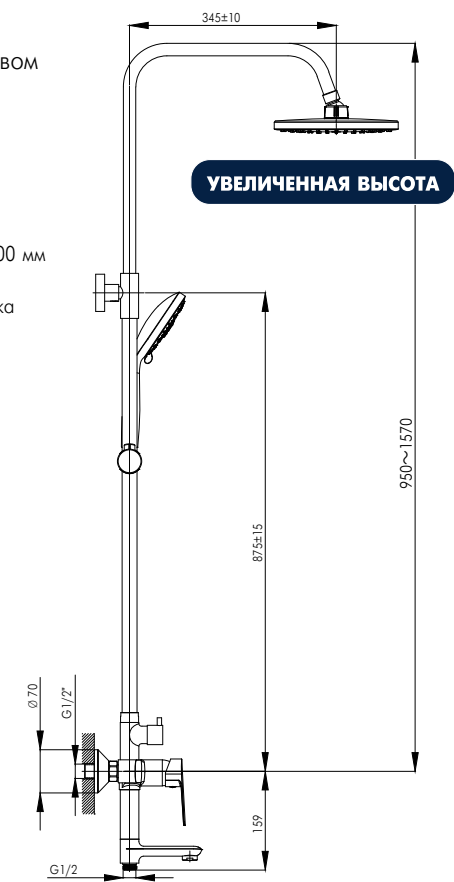

S35-45

АКСЕССУАРИ
В КОМПЛЕКТЕ

S35-46

АКСЕССУАРИ
В КОМПЛЕКТЕ

Смеситель для ванны и душа

с регулируемой высотой штанги, поворотным изливом 97 мм и верхней душевой лейкой «Тропический дождь»

В комплекте

- Керамический картридж 35 мм
- Переключатель с керамическими пластинами
- Верхняя поворотная душевая лейка «Тропический дождь» Ø200 мм с функцией легкой очистки
- Аксессуары в комплекте (шланг 1,5 м, 5-функциональная лейка Ø85 мм с функцией легкой очистки, регулируемое по высоте крепление для лейки)
- Присоединительная группа (эксцентрики с отражателями) для вертикального крепления
- Металлическая рукоятка