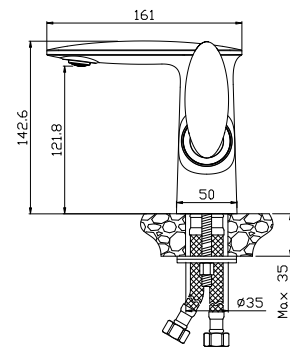

RS30-11B

ЦВЕТ: ЧЁРНЫЙ-ХРОМ

СЕРИЯ RS 31

Смеситель для умывальника

МОНОЛИТНЫЙ

В комплекте

- Пластиковый аэратор с функцией легкой очистки
- Керамический картридж 35 мм
- Гибкая подводка 35 см – 2 шт.
- Присоединительная группа для горизонтального крепления
- Донный клапан Click/Clack в комплекте
- Металлическая рукоятка