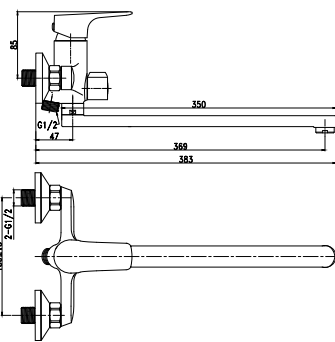

АКСЕССУАРЫ
В КОМПЛЕКТЕ

RS32-32

Смеситель для умывальника МОНОЛИТНЫЙ

В комплекте

- Пластиковый аэратор с функцией легкой очистки
- Керамический картридж 35 мм
- Гибкая подводка 40 см – 2 шт.
- Присоединительная группа для горизонтального крепления
- Металлическая рукоятка