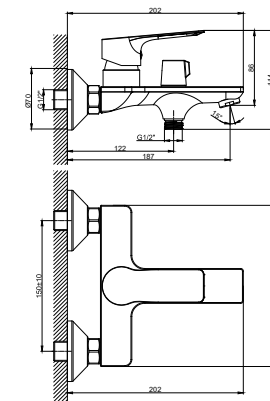

Смеситель для умывальника монолитный

В комплекте

- Пластиковый аэратор с функцией легкой очистки
- Керамический картридж 35 мм
- Гибкая подводка 40 см – 2 шт.
- Присоединительная группа для горизонтального крепления
- Металлическая рукоятка

НОВИНКА

RS27-14

Смеситель для кухни с поворотным изливом

В комплекте

- Пластиковый аэратор с функцией легкой очистки
- Керамический картридж 35 мм
- Гибкая подводка 40 см – 2 шт.
- Присоединительная группа для настольного крепления
- Металлическая рукоятка

НОВИНКА

RS27-21

Смеситель для умывальника с поворотным изливом

В комплекте

- Пластиковый аэратор с функцией легкой очистки
- Керамический картридж 35 мм
- Гибкая подводка 40 см – 2 шт.
- Присоединительная группа для горизонтального крепления
- Металлическая рукоятка

НОВИНКА

RS27-22

Смеситель для кухни с поворотным изливом

В комплекте

- Пластиковый аэратор с функцией легкой очистки
- Керамический картридж 35 мм
- Гибкая подводка 40 см – 2 шт.
- Присоединительная группа для горизонтального крепления
- Металлическая рукоятка

RS27-23

Смеситель для ванны с монолитным изливом

В комплекте

- Пластиковый аэратор с функцией легкой очистки
- Керамический картридж 35 мм
- Переключатель с керамическими пластинами
- Аксессуары в комплекте (шланг 1,5 м, настенное крепление, 5-функциональная лейка Ø85 мм с функцией легкой очистки)
- Присоединительная группа (эксцентрики с отражателями) для настенного крепления
- Металлическая рукоятка

НОВИНКА

RS27-30

АКСЕССУАРИ
В КОМПЛЕКТЕ

Смеситель для ванны с фиксированным изливом

В комплекте