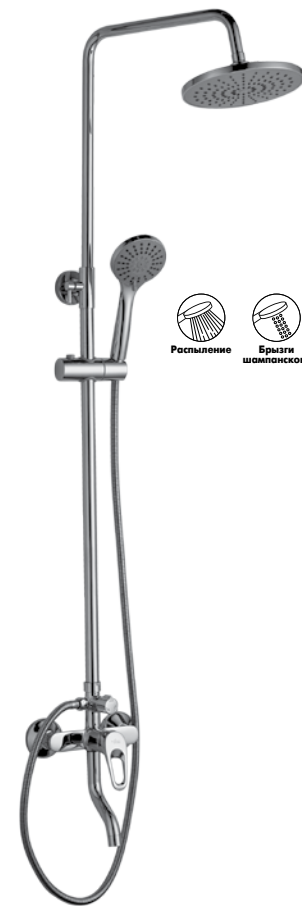

Смеситель для ванны и душа с регулируемой высотой штанги, поворотным изливом 70 мм и верхней душевой лейкой «Тропический дождь»

В комплекте

- Пластиковый аэратор с функцией легкой очистки
- Керамический картридж 35 мм
- Переключатель с керамическими пластинами
- Верхняя поворотная душевая лейка «Тропический дождь» Ø200 мм с функцией легкой очистки
- Аксессуары в комплекте (шланг 1,5 м, 3-функциональная лейка Ø96 мм с функцией легкой очистки, регулируемое по высоте крепление для лейки)
- Присоединительная группа (эксцентрики с отражателями) для вертикального крепления
- Металлическая рукоятка

B35-46

АКСЕССУАРИ
В КОМПЛЕКТЕ