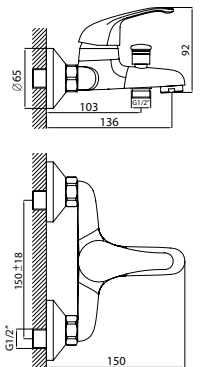

НОВИНКА

A35-30

АКСЕССУАРИ
В КОМПЛЕКТЕ

Смеситель для ванны
с монолитным изливом

В комплекте

- Пластиковый аэратор с функцией легкой очистки
- Керамический картридж 35 мм
- Вытяжной переключатель
- Аксессуары в комплекте (шланг 1,5 м, настенное крепление, 1-функциональная лейка Ø65 мм с функцией легкой очистки)
- Присоединительная группа (эксцентрики с отражателями) для вертикального крепления
- Металлическая рукоятка