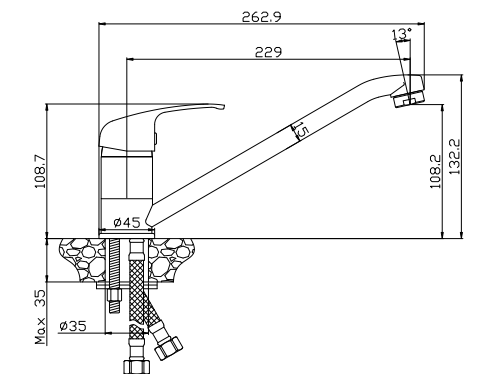

Смеситель для кухни
с поворотным изливом

В комплекте

- Пластиковый аэратор с функцией легкой очистки
- Керамический картридж 35 мм
- Гибкая подводка 30 см – 2 шт.
- Присоединительная группа для горизонтального крепления
- Металлическая рукоятка