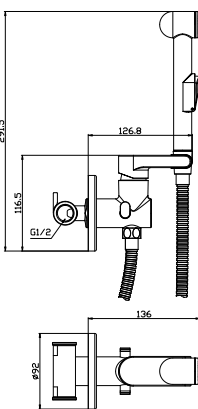

Напор воды под контролем!

Возврат лейки на рукоятку-кронштейн автоматически переключает воду!

Смеситель с гигиеническим душем

встраиваемый

В комплекте

- Керамический картридж 25 мм
- Аксессуары в комплекте (шланг 1,2 м, лейка для биде с нажимным механизмом, с функцией легкой очистки)
- Металлическая рукоятка

Распыление

X25-57

АКСЕССУАРЫ В КОМПЛЕКТЕ

Смеситель для кухни/умывальника

с поворотным изливом

В комплекте

- Пластиковый аэратор с функцией легкой очистки
- Керамический картридж 25 мм
- Гибкая подводка 35 см – 2 шт.
- Присоединительная группа (гайка) для горизонтального крепления
- Металлическая рукоятка

X25-24U

Смеситель термостатический с гигиеническим душем

встраиваемый

В комплекте

- Термостатический картридж
- Переключатель с керамическими пластинами
- Аксессуары в комплекте (шланг 1,2 м, лейка для биде с регулятором напора воды)
- Металлические рукоятки

Распыление

НОВИНКА

X25-58

АКСЕССУАРЫ В КОМПЛЕКТЕ

Смеситель термостатический с гигиеническим душем

встраиваемый

В комплекте

- Термостатический картридж
- Встроенный в держатель лейки переключатель с керамическими пластинами
- Аксессуары в комплекте (шланг 1,2 м, лейка для биде с регулятором напора воды)
- Металлическая рукоятка

Распыление

НОВИНКА

X25-59

АКСЕССУАРЫ В КОМПЛЕКТЕ

Смеситель для кухни

с поворотным изливом

В комплекте

- Пластиковый аэратор с функцией легкой очистки
- Керамический картридж 25 мм
- Гибкая подводка 35 см – 2 шт.
- Присоединительная группа (гайка) для горизонтального крепления
- Металлическая рукоятка

X25-23U