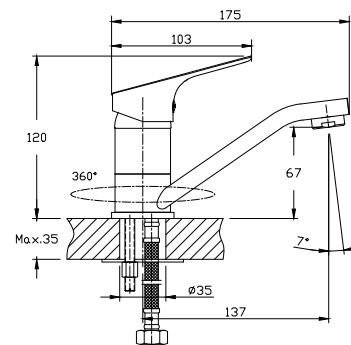

Смеситель для умывальника с поворотным изливом

В комплекте

- Пластиковый аэратор с функцией легкой очистки
- Керамический картридж 35 мм
- Гибкая подводка 35 см – 2 шт.
- Присоединительная группа для горизонтального крепления
- Металлическая рукоятка