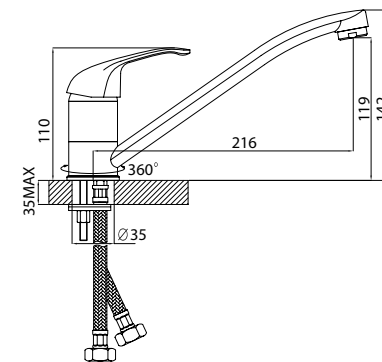

Разработано в России

СЕРИЯ

A

ЕСТЬ НОВИНКИ

Смеситель для кухни

с поворотным изливом

В комплекте

- Пластиковый аэратор с функцией легкой очистки
- Керамический картридж 35 мм
- Гибкая подводка 30 см – 2 шт.
- Универсальная присоединительная группа для горизонтального крепления (возможно крепление гайкой – в комплект не входит)
- Металлическая рукоятка