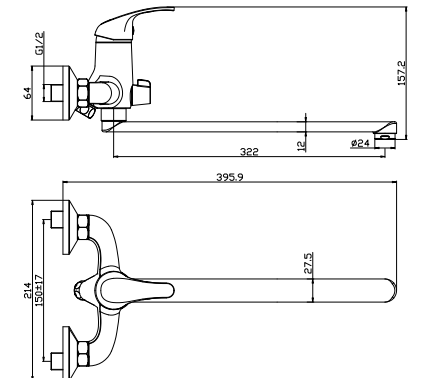

Y35-23U

Смеситель универсальный

с плоским поворотным изливом 350 мм

В комплекте

- Пластиковый аэратор с функцией легкой очистки
- Керамический картридж 35 мм
- Переключатель с керамическими пластинами
- Аксессуары в комплекте (шланг 1,5 м, настенное крепление, 1-функциональная лейка Ø69 мм с функцией легкой очистки)
- Присоединительная группа (эксцентрики с отражателями) для вертикального крепления
- Металлическая рукоятка