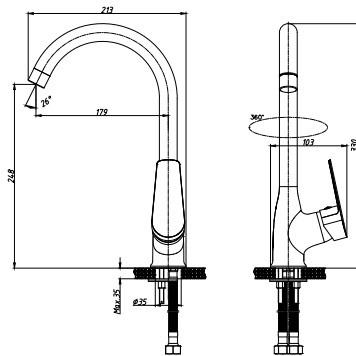

Смеситель для кухни с поворотным изливом

В комплекте

- Пластиковый аэратор с функцией легкой очистки
- Керамический картридж 35 мм
- Гибкая подводка 40 см – 2 шт.
- Присоединительная группа для горизонтального крепления
- Металлическая рукоятка