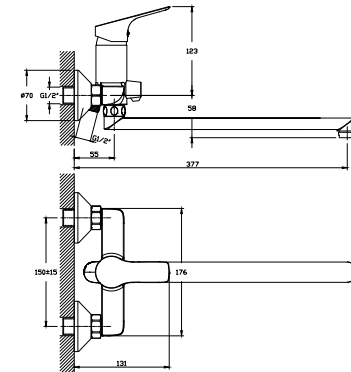

RS29-33

АКСЕССУАРЫ В КОМПЛЕКТЕ

НОВИНКА

RS29-45

АКСЕССУАРЫ В КОМПЛЕКТЕ