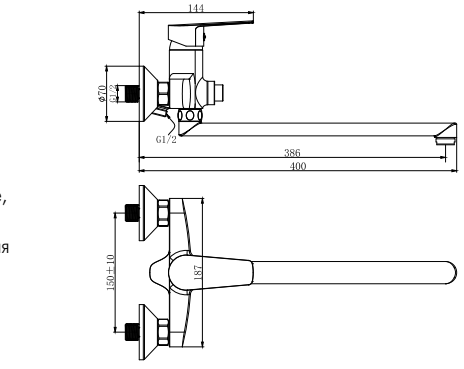

Смеситель для кухни с поворотным изливом

В комплекте

- Пластиковый аэратор с функцией легкой очистки
- Керамические вентиляльные головки
- Гибкая подводка 40 см – 2 шт.
- Присоединительная группа для горизонтального крепления
- Металлические рукоятки

S35-21

Смеситель для умывальника с поворотным изливом

В комплекте

- Пластиковый аэратор с функцией легкой очистки
- Керамический картридж 35 мм
- Гибкая подводка 40 см – 2 шт.
- Присоединительная группа для настольного крепления
- Металлическая рукоятка

S35-22

Смеситель для кухни с поворотным изливом

В комплекте

- Пластиковый аэратор с функцией легкой очистки
- Керамический картридж 35 мм
- Гибкая подводка 40 см – 2 шт.
- Присоединительная группа для горизонтального крепления
- Металлическая рукоятка

S35-23

Смеситель для кухни с поворотным изливом

В комплекте

- Пластиковый аэратор с функцией легкой очистки
- Керамический картридж 35 мм
- Гибкая подводка 40 см – 2 шт.
- Присоединительная группа для горизонтального крепления
- Металлическая рукоятка

S35-24

Смеситель для кухни с гибким изливом

В комплекте

- 2-х функциональный пластиковый аэратор с функцией легкой очистки
- Керамический картридж 35 мм
- Гибкая подводка 40 см – 2 шт.
- Присоединительная группа для горизонтального крепления
- Металлическая рукоятка

S35-26

Смеситель для ванны с монолитным изливом

В комплекте

- Пластиковый аэратор с функцией легкой очистки
- Керамический картридж 35 мм
- Переключатель с керамическими пластинами
- Аксессуары в комплекте (шланг 1,5 м, настенное крепление, 5-функциональная лейка Ø85 мм с функцией легкой очистки)
- Присоединительная группа (эксцентрики с отражателями) для вертикального крепления
- Металлическая рукоятка

АКСЕССУАРИ В КОМПЛЕКТЕ

S35-31