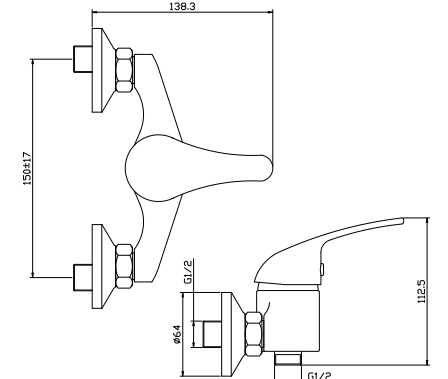

Y40-30

АКСЕССУАРЫ
В КОМПЛЕКТЕ

Смеситель для душа

В комплекте

- Керамический картридж 40 мм
- Аксессуары в комплекте (шланг 1,5 м, настенное крепление, 1-функциональная лейка Ø69 мм с функцией легкой очистки)
- Присоединительная группа (эксцентрики с отражателями) для вертикального крепления
- Металлическая рукоятка