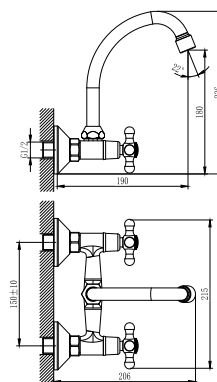

Смеситель для кухни/умывальника
с поворотным изливом

В комплекте

- Пластиковый аэратор с функцией легкой очистки
- Керамические вентиляные головки (угол поворота – 90°)
- Присоединительная группа для настольного крепления
- Металлические рукоятки