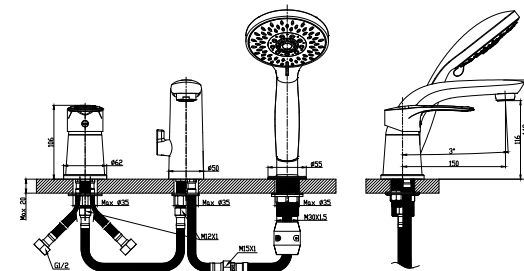

Смеситель универсальный

с плоским поворотным изливом 350 мм

В комплекте

- Пластиковый аэратор с функцией легкой очистки
- Керамический картридж 40 мм
- Переключатель с керамическими пластинами
- Аксессуары в комплекте (шланг 1,5 м, настенное крепление, 5-функциональная лейка Ø85 мм с функцией легкой очистки)
- Присоединительная группа (эксцентрики с отражателями) для вертикального крепления
- Металлическая рукоятка

T40-32

АКСЕССУАРИ
В КОМПЛЕКТЕ