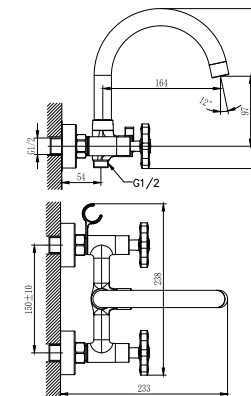

Разработано в России

СЕРИЯ
**RS
39**

Смеситель для ванны
с поворотным изливом

В комплекте

- Пластиковый аэратор с функцией легкой очистки
- Керамические вентиляные головки
- Переключатель с керамическими пластинами
- Аксессуары в комплекте (шланг 1,5 м, 3-функциональная лейка Ø85 мм с функцией легкой очистки, 2-х позиционный держатель для лейки)
- Присоединительная группа (эксцентрики с отражателями) для вертикального крепления
- Металлические рукоятки

RS39-83

АКСЕССУАРИ
В КОМПЛЕКТЕ

Смеситель универсальный

с плоским поворотным изливом 350 мм

В комплекте

- Пластиковый аэратор с функцией легкой очистки
- Керамические вентиляные головки
- Переключатель с керамическими пластинами
- Аксессуары в комплекте (шланг 1,5 м, 3-функциональная лейка Ø85 мм с функцией легкой очистки, 2-х позиционный держатель для лейки)
- Присоединительная группа (эксцентрики с отражателями) для вертикального крепления
- Металлические рукоятки

RS39-84

АКСЕССУАРИ
В КОМПЛЕКТЕ

Смеситель для умывальника

с поворотным изливом

В комплекте

- Пластиковый аэратор с функцией легкой очистки
- Керамические вентиляные головки
- Гибкая подводка 40 см – 2 шт.
- Присоединительная группа (гайка) для горизонтального крепления
- Металлические рукоятки

RS39-62U

Смеситель для кухни

с поворотным изливом

В комплекте

- Пластиковый аэратор с функцией легкой очистки
- Керамические вентиляные головки
- Гибкая подводка 40 см – 2 шт.
- Присоединительная группа (гайка) для горизонтального крепления
- Металлические рукоятки

RS39-72U