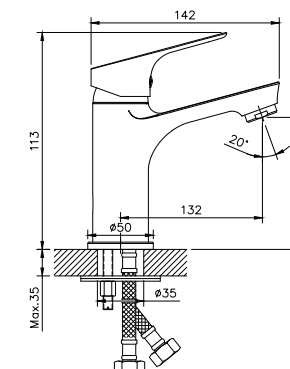

В комплекте

- Пластиковый аэратор с функцией легкой очистки
- Керамический картридж 35 мм
- Гибкая подводка 35 см – 2 шт.
- Присоединительная группа для настольного крепления
- Металлическая рукоятка