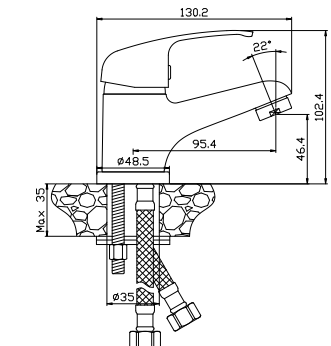

Смеситель для умывальника
МОНОЛИТНЫЙ

В комплекте

- Пластиковый аэратор с функцией легкой очистки
- Керамический картридж 35 мм
- Гибкая подводка 30 см – 2 шт.
- Присоединительная группа для горизонтального крепления
- Металлическая рукоятка