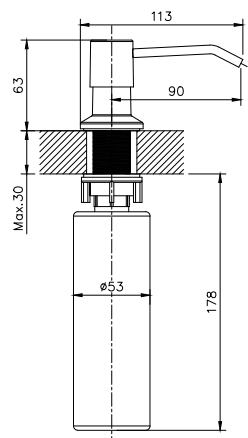

- Материал: цинк-пластик
- Объем: 300 мл