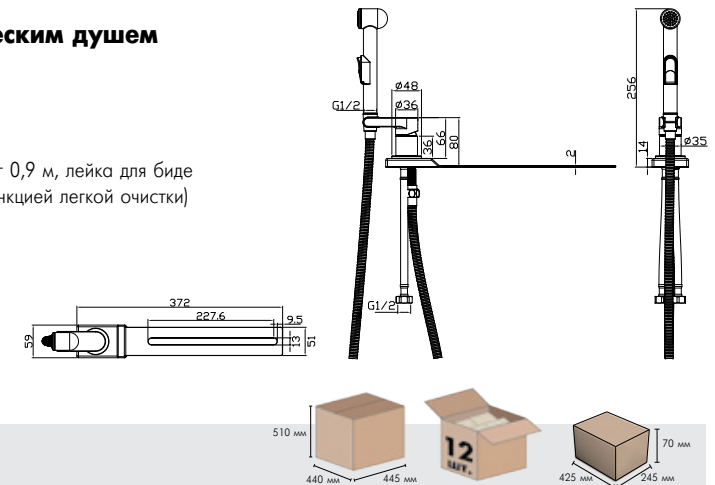

Смеситель с гигиеническим душем встраиваемый

В комплекте

- Ceramic cartridge 25 mm
- Accessories in the kit (hose 1.2 m, bidet nozzle with push mechanism, with easy cleaning function)
- Connecting group (eccentrics with reflectors) for vertical mounting
- Metal handle

X25-51

АКСЕССУАРИ
В КОМПЛЕКТЕ

Смеситель с гигиеническим душем

В комплекте

- Ceramic cartridge 25 mm
- Accessories in the kit (hose 1.2 m, bidet nozzle with push mechanism, with easy cleaning function)
- Connecting group (eccentrics with reflectors) for vertical mounting
- Metal handle

X25-52

АКСЕССУАРИ
В КОМПЛЕКТЕ

X25-53

АКСЕССУАРИ
В КОМПЛЕКТЕ

Смеситель с гигиеническим душем

В комплекте

- Ceramic cartridge 25 mm
- Accessories in the kit (hose 1.2 m, bidet nozzle with push mechanism)
- Connecting group (eccentrics with reflectors) for vertical mounting
- Metal handle

X25-54

АКСЕССУАРИ
В КОМПЛЕКТЕ

Смеситель с гигиеническим душем встраиваемый

В комплекте

- Ceramic cartridge 25 mm
- Accessories in the kit (hose 1.2 m, bidet nozzle with push mechanism, with easy cleaning function)
- Towel rack
- Metal handle

X25-55

АКСЕССУАРИ
В КОМПЛЕКТЕ

Смеситель с гигиеническим душем для установки на унитаэ

В комплекте

- Ceramic cartridge 25 mm
- Accessories in the kit (hose 0.9 m, bidet nozzle with push mechanism, with easy cleaning function)
- Flexible supply 50 cm - 2 pieces
- Metal handle

X25-56

АКСЕССУАРИ
В КОМПЛЕКТЕ