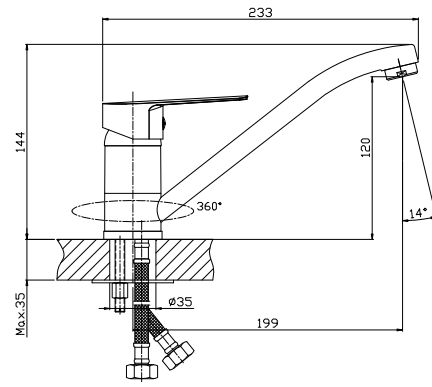

Смеситель для кухни с поворотным изливом

В комплекте

- Пластиковый аэратор с функцией легкой очистки
- Керамические вентиляльные головки
- Гибкая подводка 40 см – 2 шт.
- Присоединительная группа для горизонтального крепления
- Металлические рукоятки