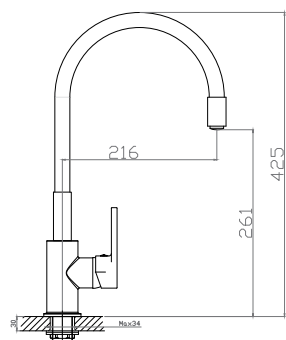

Смеситель для кухни с гибким цветным изливом

1. **В комплекте**
2. Пластиковый аэратор с функцией легкой очистки
   - Керамический картридж 35 мм
   - Гибкая подводка 35 см – 2 шт.
   - Присоединительная группа (гайка) для горизонтального крепления
   - Металлическая рукоятка

Z35-35U-Red

Смеситель для кухни с поворотным изливом

1. **В комплекте**
2. Пластиковый аэратор с функцией легкой очистки
   - Керамический картридж 40 мм
   - Гибкая подводка 40 см – 2 шт.
   - Присоединительная группа (гайка) для горизонтального крепления
   - Металлическая рукоятка

Z40-23U

Смеситель для кухни с гибким цветным изливом

1. **В комплекте**
2. Пластиковый аэратор с функцией легкой очистки
   - Керамический картридж 35 мм
   - Гибкая подводка 35 см – 2 шт.
   - Присоединительная группа (гайка) для горизонтального крепления
   - Металлическая рукоятка

Z35-35U-White

Смеситель для кухни с подключением к фильтру с питьевой водой

1. **В комплекте**
2. Пластиковый аэратор для водопроводной воды с функцией легкой очистки
   - Пластиковый аэратор для питьевой воды с функцией легкой очистки
   - Керамический картридж 40 мм
   - Керамическая вентиляющая головка
   - Гибкая подводка 40 см – 2 шт.
   - Присоединительная группа для горизонтального крепления
   - Переходник для подключения шланга от фильтра с питьевой водой
   - Металлические рукоятки

2 в 1

Смеситель + Кран для питьевой воды
Потоки водопроводной и фильтрованной воды не смешиваются!

Z40-25

Смеситель для кухни с поворотным изливом

1. **В комплекте**
2. Пластиковый аэратор с функцией легкой очистки
   - Керамический картридж 40 мм
   - Гибкая подводка 40 см – 2 шт.
   - Присоединительная группа для горизонтального крепления
   - Металлическая рукоятка

Z40-21

Смеситель для кухни с поворотным изливом