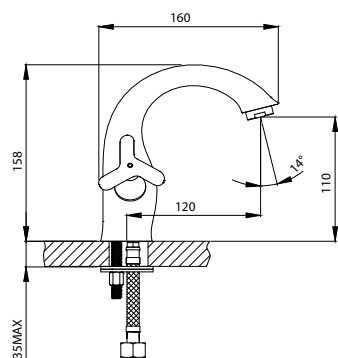

RS40-84

АКСЕССУАРИ
В КОМПЛЕКТЕ

Смеситель для умывальника
МОНОЛИТНЫЙ

В комплекте

- Пластиковый аэратор с функцией легкой очистки
- Керамические вентильные головки
- Гибкая подводка 35 см – 2 шт.
- Присоединительная группа для горизонтального крепления
- Металлические рукоятки