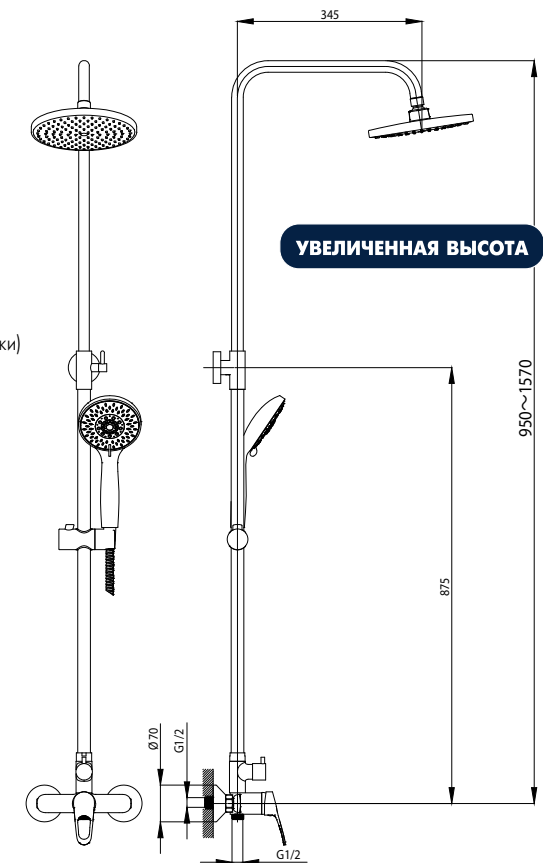

Смеситель для ванны и душа с регулируемой высотой штанги, поворотным изливом 70 мм и верхней душевой лейкой «Тропический дождь»

В комплекте

- Пластиковый аэратор с функцией легкой очистки
- Керамический картридж 35 мм
- Переключатель с керамическими пластинами
- Верхняя поворотная душевая лейка «Тропический дождь» Ø200 мм с функцией легкой очистки
- Аксессуары в комплекте (шланг 1,5 м, 3-функциональная лейка Ø96 мм с функцией легкой очистки, регулируемое по высоте крепление для лейки)
- Присоединительная группа (эксцентрики с отражателями) для вертикального крепления
- Металлическая рукоятка

B35-46

АКСЕССУАРИ
В КОМПЛЕКТЕ