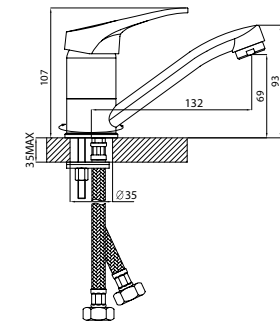

Смеситель для умывальника
с поворотным изливом

В комплекте

- Пластиковый аэратор с функцией легкой очистки
- Керамический картридж 35 мм
- Гибкая подводка 30 см – 2 шт.
- Универсальная присоединительная группа для горизонтального крепления (возможно крепление гайкой – в комплект не входит)
- Металлическая рукоятка