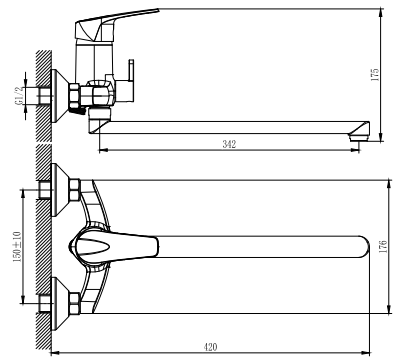

НОВИНКА

D40-24

Смеситель универсальный

с плоским поворотным изливом 350 мм

В комплекте

- Пластиковый аэратор с функцией легкой очистки
- Ceramicкий картридж 40 мм
- Переключатель с керамическими пластинами
- Аксессуары в комплекте (шланг 1,5 м, настенное крепление, 1-функциональная лейка Ø70 мм с функцией легкой очистки)
- Присоединительная группа (эксцентрики с отражателями) для вертикального крепления
- Металлическая рукоятка