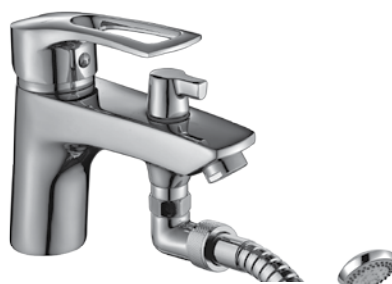

Смеситель на борт ванны

с монолитным изливом

В комплекте

- Пластиковый аэратор с функцией легкой очистки
- Керамический картридж 40 мм
- Переключатель с керамическими пластинами
- Аксессуары в комплекте (шланг 2 м, настенное крепление, 5-функциональная лейка Ø85 мм с функцией легкой очистки)
- Гибкая подводка 40 см – 2 шт.
- Присоединительная группа для горизонтального крепления
- Металлическая рукоятка

T40-38

АКСЕССУАРИ
В КОМПЛЕКТЕ