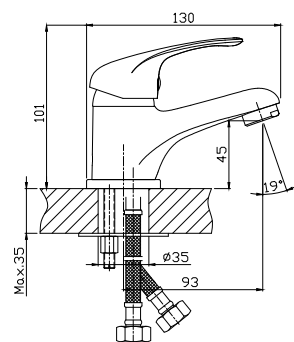

НОВИНКА

A35-22

Смеситель для умывальника

МОНОЛИТНЫЙ

В комплекте

- Пластиковый аэратор с функцией легкой очистки
- Керамический картридж 35 мм
- Гибкая подводка 30 см – 2 шт.
- Присоединительная группа для горизонтального крепления
- Металлическая рукоятка