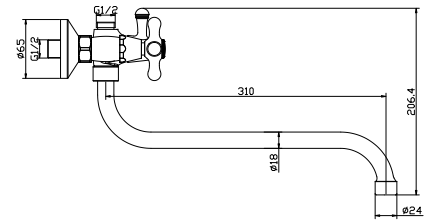

Y02-82

АКСЕССУАРЫ
В КОМПЛЕКТЕ

Смеситель с гигиеническим душем

В комплекте

- Керамический картридж 25 мм
- Аксессуары в комплекте (шланг 1,2 м, лейка для биде с нажимным механизмом, с функцией легкой очистки)
- Присоединительная группа (эксцентрики с отражателями) для вертикального крепления
- Металлическая рукоятка