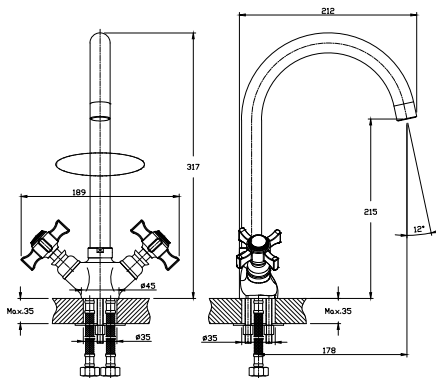

Смеситель для кухни с поворотным изливом

В комплекте

- Пластиковый аэратор с функцией легкой очистки
- Ceramic vent heads
- Flexible hose 35 cm - 2 pcs.
- Connecting group for horizontal mounting
- Metal handles

Z02-71