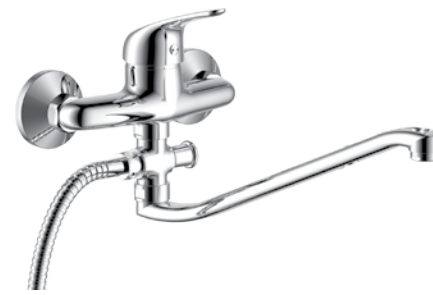

Смеситель для кухни с поворотным изливом

В комплекте

- Пластиковый аэратор с функцией легкой очистки
- Керамический картридж 40 мм
- Гибкая подводка 30 см – 2 шт.
- Присоединительная группа (гайка) для горизонтального крепления
- Металлическая рукоятка

Y40-23U

Смеситель универсальный с S-образным поворотным изливом 300 мм

В комплекте

- Пластиковый аэратор с функцией легкой очистки
- Керамический картридж 40 мм
- Вытяжной переключатель
- Аксессуары в комплекте (шланг 1,5 м, настенное крепление, 1-функциональная лейка Ø69 мм с функцией легкой очистки)
- Присоединительная группа (эксцентрики с отражателями) для вертикального крепления
- Металлическая рукоятка

Y40-35

АКСЕССУАРЫ
В КОМПЛЕКТЕ

Смеситель для ванны с монолитным изливом

В комплекте

- Пластиковый аэратор с функцией легкой очистки
- Керамический картридж 40 мм
- Переключатель с керамическими пластинами
- Аксессуары в комплекте (шланг 1,5 м, настенное крепление, 1-функциональная лейка Ø69 мм с функцией легкой очистки)
- Присоединительная группа (эксцентрики с отражателями) для вертикального крепления
- Металлическая рукоятка

Y40-30

АКСЕССУАРЫ
В КОМПЛЕКТЕ

Смеситель для душа

В комплекте

- Керамический картридж 40 мм
- Аксессуары в комплекте (шланг 1,5 м, настенное крепление, 1-функциональная лейка Ø69 мм с функцией легкой очистки)
- Присоединительная группа (эксцентрики с отражателями) для вертикального крепления
- Металлическая рукоятка

Y40-41

АКСЕССУАРЫ
В КОМПЛЕКТЕ

Смеситель для ванны с монолитным изливом

В комплекте