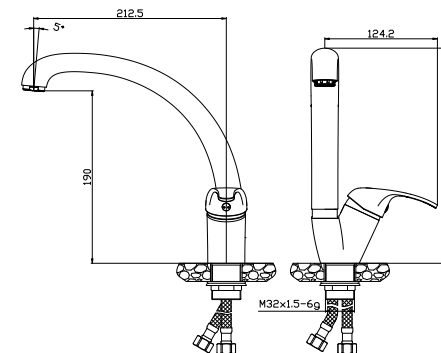

Смеситель для кухни с поворотным изливом

В комплекте

- Пластиковый аэратор с функцией легкой очистки
- Керамический картридж 35 мм
- Гибкая подводка 30 см – 2 шт.
- Присоединительная группа (гайка) для горизонтального крепления
- Металлическая рукоятка

Y35-21U

Смеситель для кухни/умывальника с локтевой рукояткой и поворотным изливом

В комплекте

- Пластиковый аэратор с функцией легкой очистки
- Керамический картридж 35 мм
- Гибкая подводка 40 см – 2 шт.
- Присоединительная группа для горизонтального крепления
- Металлическая рукоятка

Y35-25

Смеситель для умывальника с поворотным изливом

В комплекте

- Пластиковый аэратор с функцией легкой очистки
- Керамический картридж 35 мм
- Гибкая подводка 30 см – 2 шт.
- Присоединительная группа для горизонтального крепления
- Металлическая рукоятка

Y35-22

Смеситель для ванны с монолитным изливом

В комплекте

- Пластиковый аэратор с функцией легкой очистки
- Керамический картридж 35 мм
- Переключатель с керамическими пластинами
- Аксессуары в комплекте (шланг 1,5 м, настенное крепление, 1-функциональная лейка Ø69 мм с функцией легкой очистки)
- Присоединительная группа (эксцентрики с отражателями) для вертикального крепления
- Металлическая рукоятка

Y35-30

АКСЕССУАРИ В КОМПЛЕКТЕ

Смеситель для кухни с поворотным изливом

В комплекте

- Пластиковый аэратор с функцией легкой очистки
- Керамический картридж 35 мм
- Гибкая подводка 30 см – 2 шт.
- Присоединительная группа для горизонтального крепления
- Металлическая рукоятка

Y35-23

Смеситель для ванны с монолитным изливом

В комплекте