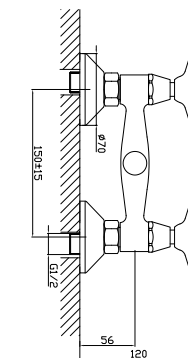

Кран для холодной воды

1. **В комплекте**
2. Пластиковый аэратор с функцией легкой очистки
   - Керамическая вентильная головка
   - Металлическая рукоятка

Q02-60U АКСЕССУАРЫ В КОМПЛЕКТЕ