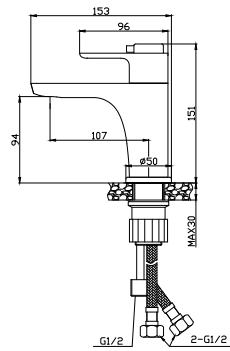

В комплекте

- Пластиковый аэратор с функцией легкой очистки
- Термостатический картридж с функцией регулировки потока воды 35 мм
- Аксессуары в комплекте (шланг 1,5 м, лейка для биде с регулятором напора воды, настенное крепление для лейки)
- Гибкая подводка 40 см – 2 шт.
- Присоединительная группа для настольного крепления
- Металлическая рукоятка