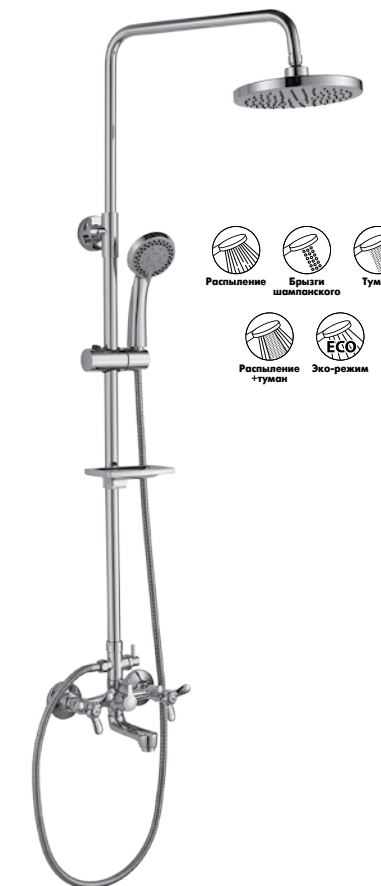

Смеситель для душа
с регулируемой высотой штанги
и верхней душевой лейкой
«Тропический дождь»

1. **В комплекте**
2. Керамические вентильные головки (угол поворота – 90°)
   - Переключатель с керамическими пластинами
   - Верхняя поворотная душевая лейка «Тропический дождь» Ø200 мм
   - 5-функциональная лейка Ø85 мм с функцией легкой очистки
   - Регулируемое по высоте крепление для лейки
   - Душевой шланг 1,5 м
   - Присоединительная группа (эксцентрики с отражателями) для настенного крепления
   - Металлические рукоятки

НОВИНКА
Q02-45 АКСЕССУАРЫ В КОМПЛЕКТЕ

Смеситель для душа

1. **В комплекте**
2. Керамические вентильные головки
   - Аксессуары в комплекте (шланг 1,5 м, настенное крепление, 1-функциональная лейка Ø68 мм с функцией легкой очистки)
   - Присоединительная группа (эксцентрики с отражателями) для вертикального крепления
   - Металлические рукоятки

Q02-41 АКСЕССУАРЫ В КОМПЛЕКТЕ

Кран для холодной воды

1. **В комплекте**
2. Пластиковый аэратор с функцией легкой очистки
   - Керамическая вентильная головка
   - Металлическая рукоятка

Q02-60U АКСЕССУАРЫ В КОМПЛЕКТЕ

Смеситель для ванны и душа
с регулируемой высотой штанги,
фиксированным изливом и верхней
душевой лейкой «Тропический дождь»

1. **В комплекте**
2. Пластиковый аэратор с функцией легкой очистки
   - Керамические вентильные головки (угол поворота – 90°)
   - Переключатель с керамическими пластинами
   - Двухпозиционный картриджный переключатель (угол поворота – 90°)
   - Верхняя поворотная душевая лейка «Тропический дождь» Ø200 мм
   - 5-функциональная лейка Ø85 мм с функцией легкой очистки
   - Регулируемое по высоте крепление для лейки
   - Душевой шланг 1,5 м
   - Регулируемая по высоте полочка для душевых принадлежностей
   - Присоединительная группа (эксцентрики с отражателями) для настенного крепления
   - Металлические рукоятки