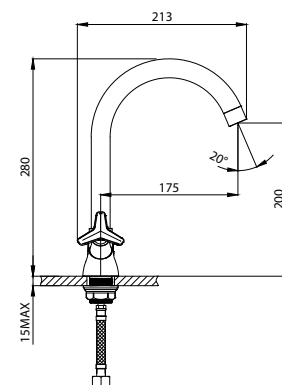

Разработано в России

СЕРИЯ RS 41

ЦВЕТ: **ХРОМ-ЗОЛОТО**

Смеситель универсальный

с плоским поворотным изливом 350 мм

В комплекте

- Пластиковый аэратор с функцией легкой очистки
- Керамические вентиляные головки
- Переключатель с керамическими пластинами
- Аксессуары в комплекте (шланг 1,5 м, 3-функциональная лейка Ø85 мм с функцией легкой очистки, 2-х позиционный держатель для лейки)
- Присоединительная группа (эксцентрики с отражателями) для вертикального крепления
- Металлические рукоятки

RS41-84

АКСЕССУАРЫ
В КОМПЛЕКТЕ

Смеситель для умывальника МОНОЛИТНЫЙ

В комплекте

- Пластиковый аэратор с функцией легкой очистки
- Керамические вентиляные головки
- Гибкая подводка 35 см – 2 шт.
- Присоединительная группа для горизонтального крепления
- Металлические рукоятки

RS41-61

Смеситель для кухни с поворотным изливом

В комплекте

- Пластиковый аэратор с функцией легкой очистки
- Керамические вентиляные головки
- Гибкая подводка 35 см – 2 шт.
- Присоединительная группа (гайка) для горизонтального крепления
- Металлические рукоятки

RS41-72U