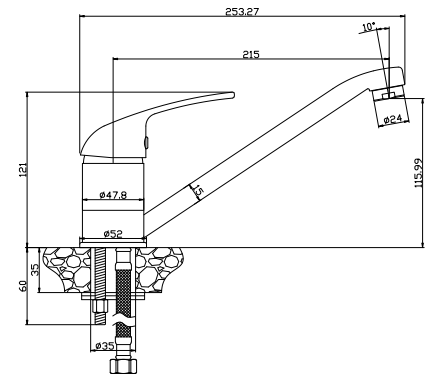

Смеситель универсальный
с S-образным поворотным изливом 300 мм

В комплекте

- Пластиковый аэратор с функцией легкой очистки
- Керамический картридж 35 мм
- Вытяжной переключатель
- Аксессуары в комплекте (шланг 1,5 м, настенное крепление, 1-функциональная лейка Ø69 мм с функцией легкой очистки)
- Присоединительная группа (эксцентрики с отражателями) для вертикального крепления
- Металлическая рукоятка

Y35-35

Смеситель для кухни
с поворотным изливом

В комплекте

- Пластиковый аэратор с функцией легкой очистки
- Керамический картридж 40 мм
- Гибкая подводка 30 см – 2 шт.
- Присоединительная группа для горизонтального крепления
- Металлическая рукоятка

Y40-21

Смеситель для душа

В комплекте

- Керамический картридж 35 мм
- Аксессуары в комплекте (шланг 1,5 м, настенное крепление, 1-функциональная лейка Ø69 мм с функцией легкой очистки)
- Присоединительная группа (эксцентрики с отражателями) для вертикального крепления
- Металлическая рукоятка

Y35-41

Смеситель для кухни
с поворотным изливом

В комплекте

- Пластиковый аэратор с функцией легкой очистки
- Керамический картридж 40 мм
- Гибкая подводка 30 см – 2 шт.
- Присоединительная группа (гайка) для горизонтального крепления
- Металлическая рукоятка

Y40-21U

Смеситель для биде

В комплекте

- Пластиковый аэратор с функцией легкой очистки
- Керамический картридж 35 мм
- Гибкая подводка 30 см – 2 шт.
- Присоединительная группа для горизонтального крепления
- Металлическая рукоятка

Y35-51

Смеситель для умывальника
с поворотным изливом

В комплекте

- Пластиковый аэратор с функцией легкой очистки
- Керамический картридж 40 мм
- Гибкая подводка 30 см – 2 шт.
- Присоединительная группа для горизонтального крепления
- Металлическая рукоятка

Y40-22

Смеситель для умывальника
монолитный