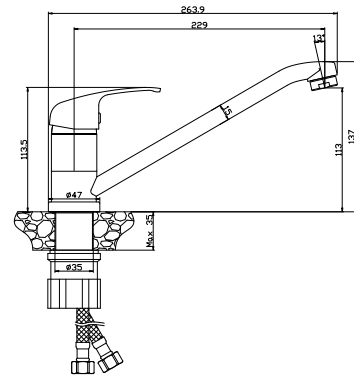

Смеситель для кухни с поворотным изливом

В комплекте

- Пластиковый аэратор с функцией легкой очистки
- Керамический картридж 35 мм
- Гибкая подводка 30 см – 2 шт.
- Присоединительная группа (гайка) для горизонтального крепления
- Металлическая рукоятка

Y35-21U

Смеситель для кухни/умывальника с локтевой рукояткой и поворотным изливом

В комплекте

- Пластиковый аэратор с функцией легкой очистки
- Керамический картридж 35 мм
- Гибкая подводка 40 см – 2 шт.
- Присоединительная группа для горизонтального крепления
- Металлическая рукоятка

Y35-25

Смеситель для умывальника с поворотным изливом

В комплекте

- Пластиковый аэратор с функцией легкой очистки
- Керамический картридж 35 мм
- Гибкая подводка 30 см – 2 шт.
- Присоединительная группа для горизонтального крепления
- Металлическая рукоятка

Y35-22

Смеситель для ванны с монолитным изливом

В комплекте

- Пластиковый аэратор с функцией легкой очистки
- Керамический картридж 35 мм
- Переключатель с керамическими пластинами
- Аксессуары в комплекте (шланг 1,5 м, настенное крепление, 1-функциональная лейка Ø69 мм с функцией легкой очистки)
- Присоединительная группа (эксцентрики с отражателями) для вертикального крепления
- Металлическая рукоятка

Y35-30

АКСЕССУАРИ В КОМПЛЕКТЕ

Смеситель для кухни с поворотным изливом

В комплекте

- Пластиковый аэратор с функцией легкой очистки
- Керамический картридж 35 мм
- Гибкая подводка 30 см – 2 шт.
- Присоединительная группа для горизонтального крепления
- Металлическая рукоятка

Y35-23

Смеситель для ванны с монолитным изливом

В комплекте