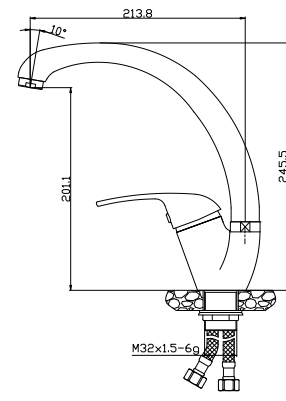

Y40-23

Смеситель для кухни с поворотным изливом

В комплекте

- Пластиковый аэратор с функцией легкой очистки
- Керамический картридж 40 мм
- Гибкая подводка 30 см – 2 шт.
- Присоединительная группа (гайка) для горизонтального крепления
- Металлическая рукоятка