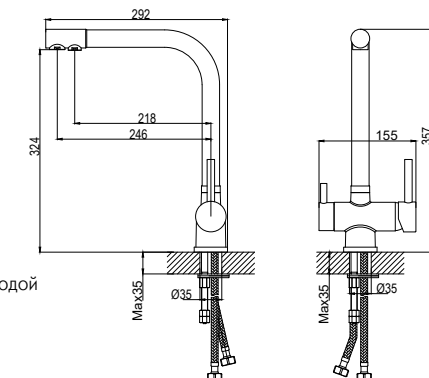

Смеситель для кухни с подключением к фильтру с питьевой водой

1. **В комплекте**
2. Пластиковый аэратор для водопроводной воды с функцией легкой очистки
   - Пластиковый аэратор для питьевой воды с функцией легкой очистки
   - Керамический картридж 40 мм
   - Керамическая вентиляющая головка
   - Гибкая подводка 40 см – 2 шт.
   - Присоединительная группа для горизонтального крепления
   - Переходник для подключения шланга от фильтра с питьевой водой
   - Металлические рукоятки

2 в 1

Смеситель + Кран для питьевой воды
Потоки водопроводной и фильтрованной воды не смешиваются!

Z40-25