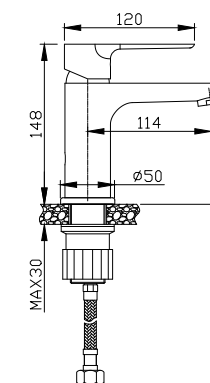

RS34-32

АКСЕССУАРИ
В КОМПЛЕКТЕ

ЦВЕТ: ПЕРЛАМУТР-ХРОМ

Разработано в России

СЕРИЯ
RS
35

Смеситель для умывальника
МОНОЛИТНЫЙ

В комплекте

- Пластиковый аэратор с функцией легкой очистки
- Керамический картридж 35 мм
- Гибкая подводка 40 см – 2 шт.
- Присоединительная группа (гайка) для горизонтального крепления
- Металлическая рукоятка