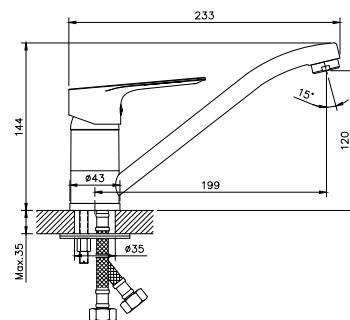

Смеситель для умывальника монолитный

В комплекте

- Пластиковый аэратор с функцией легкой очистки
- Керамический картридж 35 мм
- Гибкая подводка 40 см – 2 шт.
- Присоединительная группа для горизонтального крепления
- Металлическая рукоятка

НОВИНКА

RS27-14

Смеситель для кухни с поворотным изливом

В комплекте

- Пластиковый аэратор с функцией легкой очистки
- Керамический картридж 35 мм
- Гибкая подводка 40 см – 2 шт.
- Присоединительная группа для настольного крепления
- Металлическая рукоятка

НОВИНКА

RS27-21

Смеситель для умывальника с поворотным изливом

В комплекте

- Пластиковый аэратор с функцией легкой очистки
- Керамический картридж 35 мм
- Гибкая подводка 40 см – 2 шт.
- Присоединительная группа для горизонтального крепления
- Металлическая рукоятка

НОВИНКА

RS27-22

Смеситель для кухни с поворотным изливом

В комплекте

- Пластиковый аэратор с функцией легкой очистки
- Керамический картридж 35 мм
- Гибкая подводка 40 см – 2 шт.
- Присоединительная группа для горизонтального крепления
- Металлическая рукоятка

RS27-23

Смеситель для ванны с монолитным изливом

В комплекте

- Пластиковый аэратор с функцией легкой очистки
- Керамический картридж 35 мм
- Переключатель с керамическими пластинами
- Аксессуары в комплекте (шланг 1,5 м, настенное крепление, 5-функциональная лейка Ø85 мм с функцией легкой очистки)
- Присоединительная группа (эксцентрики с отражателями) для настенного крепления
- Металлическая рукоятка

НОВИНКА

RS27-30

АКСЕССУАРИ
В КОМПЛЕКТЕ

Смеситель для ванны с фиксированным изливом

В комплекте