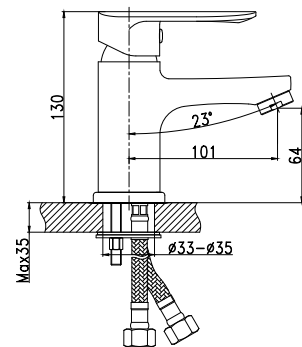

RS31-32

АКСЕССУАРЫ
В КОМПЛЕКТЕ

СЕРИЯ RS 32

Смеситель для умывальника МОНОЛИТНЫЙ

В комплекте

- Пластиковый аэратор с функцией легкой очистки
- Керамический картридж 35 мм
- Гибкая подводка 35 см – 2 шт.
- Присоединительная группа для горизонтального крепления
- Металлическая рукоятка