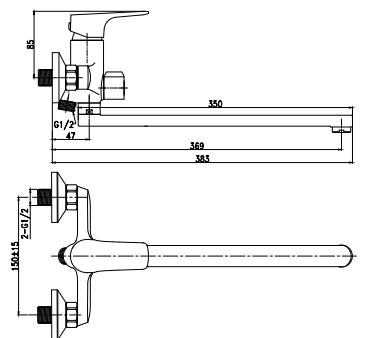

В комплекте

- Пластиковый аэратор с функцией легкой очистки
- Керамический картридж 35 мм
- Переключатель с керамическими пластинами
- Аксессуары в комплекте (шланг 1,5 м, настенное крепление, 3-функциональная лейка Ø80 мм с функцией легкой очистки)
- Присоединительная группа (эксцентрики с отражателями) для вертикального крепления
- Металлическая рукоятка