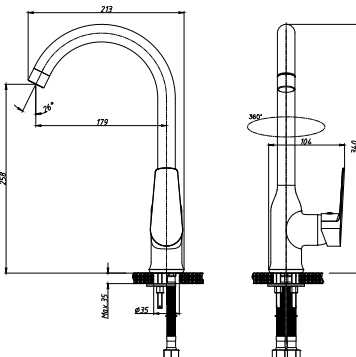

Смеситель для кухни с поворотным изливом

В комплекте

- Пластиковый аэратор с функцией легкой очистки
- Керамический картридж 35 мм
- Гибкая подводка 40 см – 2 шт.
- Присоединительная группа для горизонтального крепления
- Металлическая рукоятка

S35-24