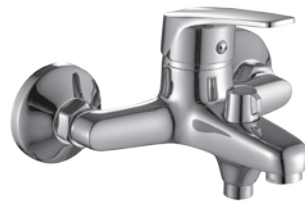

D40-41

АКСЕССУАРЫ
В КОМПЛЕКТЕ