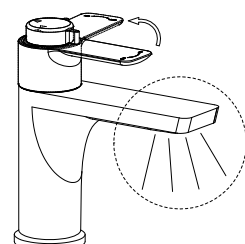

Смесители Rossinka Silvermix

Укомплектованы керамическими
картриджами/вентильными головками

Норма бесперебойной работы картриджа/вентильной головки составляет

500 000 рабочих циклов

в соответствии с требованиями ГОСТ 19681-2016

«Арматура санитарно-техническая водоразборная».

В смесителях установлены оригинальные фирменные картриджи/вентильные головки Rossinka Silvermix с керамическими пластинами.

Вентильные головки –

рабочие элементы в двуручных смесителях.

Вентильные головки снабжены пластиковыми вставками, которые защищают маховики смесителя от перегрева. Вставки снижают риск получения ожога при контакте с маховиком для горячей воды.

Картридж –

рабочий элемент в одноручных смесителях.

Картриджи Rossinka Silvermix соответствуют европейскому стандарту EN 817 «Sanitary tapware. Mechanical mixers. General technical specifications», регламентирующему технические условия работы смесителей санитарно-технического назначения.

Смесители серии RS50 укомплектованы новейшей разработкой в области термостатических картриджей.

Dual function представляет собой комбинированное устройство, поддерживающее установленную температуру потока и осуществляющее открытие/закрытие воды.

Картридж имеет коаксиальную (или двухосную) структуру: на внешней оси закреплена рукоятка, отвечающая за открытие/закрытие воды, на внутренней оси – рукоятка для настройки температуры потока.

За поддержание установленной постоянной температуры воды отвечает гелевый термоэлемент как в стандартных термостатических картриджах. Открытие/закрытие воды происходит за счет совмещения керамических пластин как в любом керамическом картридже.