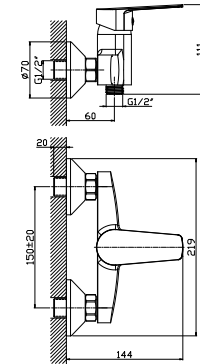

Смеситель на борт ванны на 3 отверстия, с монолитным изливом

В комплекте

- Пластиковый аэратор с функцией легкой очистки
- Керамический картридж 35 мм
- Переключатель с керамическими пластинами
- Аксессуары в комплекте (шланг 2 м, 5-функциональная лейка Ø85 мм с функцией легкой очистки, свинцовый отвес)
- Гибкая подводка 40 см – 2 шт.
- Соединительный шланг – 2 шт.
- Присоединительная группа для горизонтального крепления – 2 комплекта
- Металлическая рукоятка

S35-39

АКСЕССУАРИ
В КОМПЛЕКТЕ

Смеситель для душа

В комплекте

- Керамический картридж 35 мм
- Аксессуары в комплекте (шланг 1,5 м, настенное крепление, 5-функциональная лейка Ø85 мм с функцией легкой очистки)
- Присоединительная группа (эксцентрики с отражателями) для вертикального крепления
- Металлическая рукоятка

S35-41

АКСЕССУАРИ
В КОМПЛЕКТЕ

Смеситель для душа

с регулируемой высотой штанги и верхней душевой лейкой «Тропический дождь»

В комплекте

- Керамический картридж 35 мм
- Переключатель с керамическими пластинами
- Верхняя поворотная душевая лейка «Тропический дождь» Ø200 мм с функцией легкой очистки
- Аксессуары в комплекте (шланг 1,5 м, 5-функциональная лейка Ø85 мм с функцией легкой очистки, регулируемое по высоте крепление для лейки)
- Присоединительная группа (эксцентрики с отражателями) для вертикального крепления
- Металлическая рукоятка

S35-45

АКСЕССУАРИ
В КОМПЛЕКТЕ

S35-46

АКСЕССУАРИ
В КОМПЛЕКТЕ

Смеситель для ванны и душа

с регулируемой высотой штанги, поворотным изливом 97 мм и верхней душевой лейкой «Тропический дождь»

В комплекте