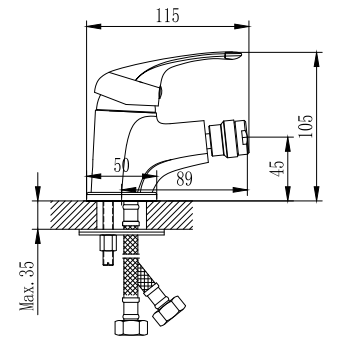

Смеситель для биде

В комплекте

- Пластиковый поворотный аэратор с функцией легкой очистки
- Керамический картридж 35 мм
- Гибкая подводка 30 см – 2 шт.
- Присоединительная группа для горизонтального крепления
- Металлическая рукоятка

A35-51