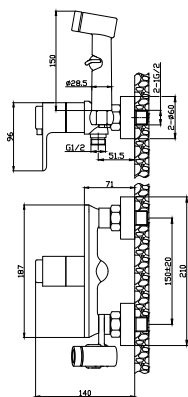

Смеситель термостатический с гигиеническим душем
настенный

В комплекте

- Термостатический картридж с функцией регулировки потока воды 35 мм
- Аксессуары в комплекте (шланг 1,2 м, лейка для биде с регулятором напора воды)
- Присоединительная группа (эксцентрики с отражателями) для настенного крепления
- Металлическая рукоятка

Распыление

НОВИНКА

RS50-52

АКСЕССУАРЫ
В КОМПЛЕКТЕ

Разработано в России

СЕРИЯ

S

ЕСТЬ НОВИНКИ

Смеситель для умывальника
МОНОЛИТНЫЙ

В комплекте

- Пластиковый аэратор с функцией легкой очистки
- Керамические вентильные головки
- Гибкая подводка 40 см – 2 шт.
- Присоединительная группа для горизонтального крепления
- Металлические рукоятки

S35-11

Смеситель для умывальника и биде
МОНОЛИТНЫЙ

В комплекте

- Пластиковый аэратор с функцией легкой очистки
- Керамический картридж 35 мм
- Аксессуары в комплекте (шланг 1,5 м, лейка для биде с нажимным механизмом, с функцией легкой очистки, настенное крепление для лейки)
- Гибкая подводка 40 см – 2 шт.
- Присоединительная группа для горизонтального крепления
- Металлическая рукоятка

Распыление

S35-15

АКСЕССУАРЫ
В КОМПЛЕКТЕ