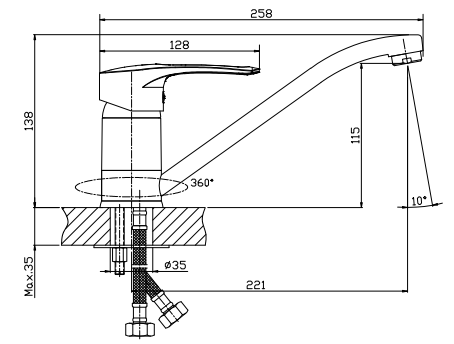

Разработано в России

СЕРИЯ

T

Смеситель для кухни
с поворотным изливом

В комплекте

- Пластиковый аэратор с функцией легкой очистки
- Керамический картридж 40 мм
- Гибкая подводка 40 см – 2 шт.
- Присоединительная группа для горизонтального крепления
- Металлическая рукоятка