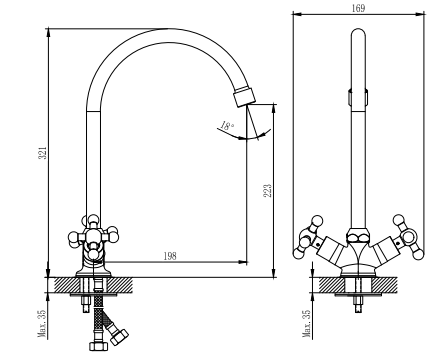

Смеситель для кухни
с поворотным изливом

1. **В комплекте**
2. Пластиковый аэратор с функцией легкой очистки
   - Керамические вентильные головки
   - Гибкая подводка 30 см – 2 шт.
   - Присоединительная группа для горизонтального крепления
   - Металлические рукоятки

G02-73