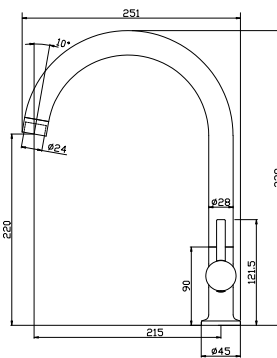

Напор воды под контролем!

Возврат лейки на рукоятку-кронштейн автоматически переключает воду!

Смеситель с гигиеническим душем

встраиваемый

В комплекте

- Керамический картридж 25 мм
- Аксессуары в комплекте (шланг 1,2 м, лейка для биде с нажимным механизмом, с функцией легкой очистки)
- Металлическая рукоятка

Распыление

X25-57

АКСЕССУАРЫ В КОМПЛЕКТЕ

Смеситель для кухни/умывальника

с поворотным изливом

В комплекте

- Пластиковый аэратор с функцией легкой очистки
- Керамический картридж 25 мм
- Гибкая подводка 35 см – 2 шт.
- Присоединительная группа (гайка) для горизонтального крепления
- Металлическая рукоятка

X25-24U

Смеситель термостатический с гигиеническим душем

встраиваемый

В комплекте

- Термостатический картридж
- Переключатель с керамическими пластинами
- Аксессуары в комплекте (шланг 1,2 м, лейка для биде с регулятором напора воды)
- Металлические рукоятки

Распыление

НОВИНКА

X25-58

АКСЕССУАРЫ В КОМПЛЕКТЕ

Смеситель термостатический с гигиеническим душем

встраиваемый

В комплекте

- Термостатический картридж
- Встроенный в держатель лейки переключатель с керамическими пластинами
- Аксессуары в комплекте (шланг 1,2 м, лейка для биде с регулятором напора воды)
- Металлическая рукоятка

Распыление

НОВИНКА

X25-59

АКСЕССУАРЫ В КОМПЛЕКТЕ

Смеситель для кухни

с поворотным изливом

В комплекте

- Пластиковый аэратор с функцией легкой очистки
- Керамический картридж 25 мм
- Гибкая подводка 35 см – 2 шт.
- Присоединительная группа (гайка) для горизонтального крепления
- Металлическая рукоятка

X25-23U