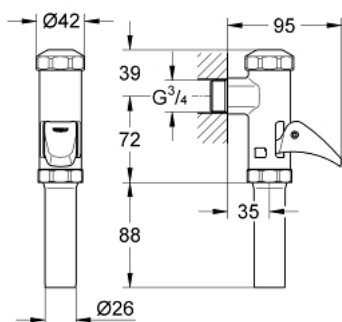

### ОПИСАНИЕ ПРОДУКТА

- подключение 3/4"
- из латуни
- GROHE StarLight хромированное покрытие поверхности
- для тарельчатых и воронкообразных унитазов
- с автоматическим регулятором потока смыва
- установка при проточном давлении от 1,2 до 5,0 бар
- Арматурная группа II

### ЗАПАСНЫЕ ЧАСТИ

- 1: Крышка (Order-nr. 43104000)
  - 2: поршень (Order-nr. 43447000)
  - 2.1: Мембрана (Order-nr. 4376400M)
  - 3: Рычаг (Order-nr. 43056000)
  - 4: Отводной штуцер (Order-nr. 43318000)
  - 5: Втулка (Order-nr. 43453000)
  - 6: Комплект уплотнений (Order-nr. 43707000)\*
- \* Optional accessories