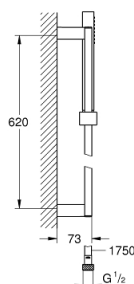

27 936 000 EUPHORIA CUBE ДУШЕВОЙ ГАРНИТУР

ОПИСАНИЕ ПРОДУКТА

- в комплект входят:
- Ручной душ (27 698 000)
- душевая штанга 600 мм (27 892 000)
- душевой шланг 1750 мм (28 388 000)
- GROHE DreamSpray превосходный поток воды
- GROHE StarLight хромированное покрытие поверхности
- система SpeedClean против известковых отложений
- внутренний охлаждающий канал для продолжительного срока службы
- может использоваться с проточным водонагревателем
- минимальное давление 1,0 бар

27 936 000 EUPHORIA CUBE ДУШЕВОЙ ГАРНИТУР

ЗАПАСНЫЕ ЧАСТИ

- 1: Скользящий элемент (Order-nr. 48180000)
- 2: Держатель душевой штанги (Order-nr. 48179000)
- 3: Сетка (Order-nr. 0700200M)
- 4: Шайба выравнивания (Order-nr. 27845000)*