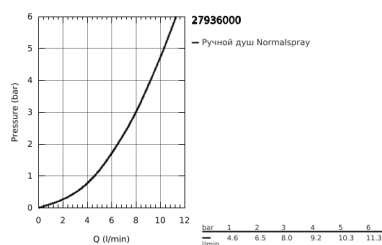

27 936 000 EUPHORIA CUBE ДУШЕВОЙ ГАРНИТУР

ОПИСАНИЕ ПРОДУКТА

- в комплект входят:
- Ручной душ (27 698 000)
- душевая штанга 600 мм (27 892 000)
- душевой шланг 1750 мм (28 388 000)
- GROHE DreamSpray превосходный поток воды
- GROHE StarLight хромированное покрытие поверхности
- система SpeedClean против известковых отложений
- внутренний охлаждающий канал для продолжительного срока службы
- может использоваться с проточным водонагревателем
- минимальное давление 1,0 бар