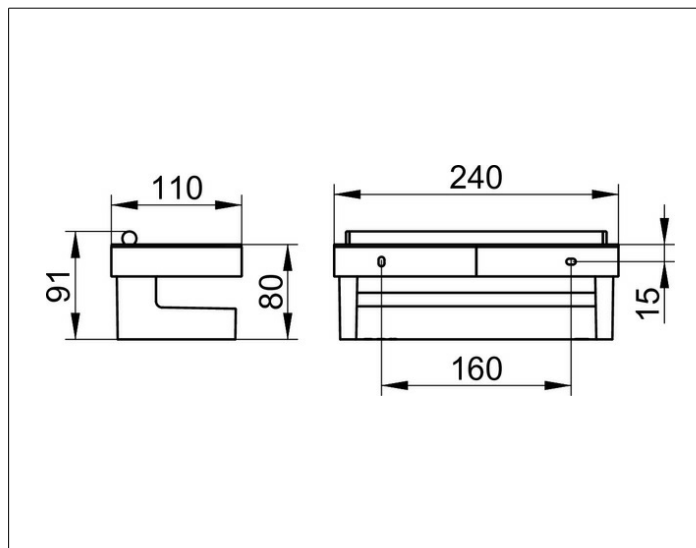

Collection Moll

12759010001 Корзинка для душа

ИЗДЕЛИЕ**ЧЕРТЕЖ****ОПИСАНИЕ ИЗДЕЛИЯ**

из 3-х частей: металлическая корзинка и вынимающаяся, небьющаяся, стойкая к мыльному налету и невосприимчивая к воздействию ультрафиолетовых лучей пластиковая вставка, со встроенным стеклоочистителем

ПОВЕРХНОСТЬ

хром/антрацит

ГАБАРИТЫ

mit Glasabzieher

СПЕЦИФИКАЦИИ

KEUCO COLLECTION MOLL shower basket, with integrated glass scraper, wall mounted 12759010001
 Glass scraper, aluminum silver anodized, width 8-11/16", height 2-3/8"
 Chrome-plated metal basket with removable, soap resistant, break-proof and UV- protected, anthracite, easy to clean
 Total depth 4-5/16", height 3-1/8", total width 9-7/16"
 The shower basket is fitted with 2 hidden fixing points incl. corrosion-free mounting material